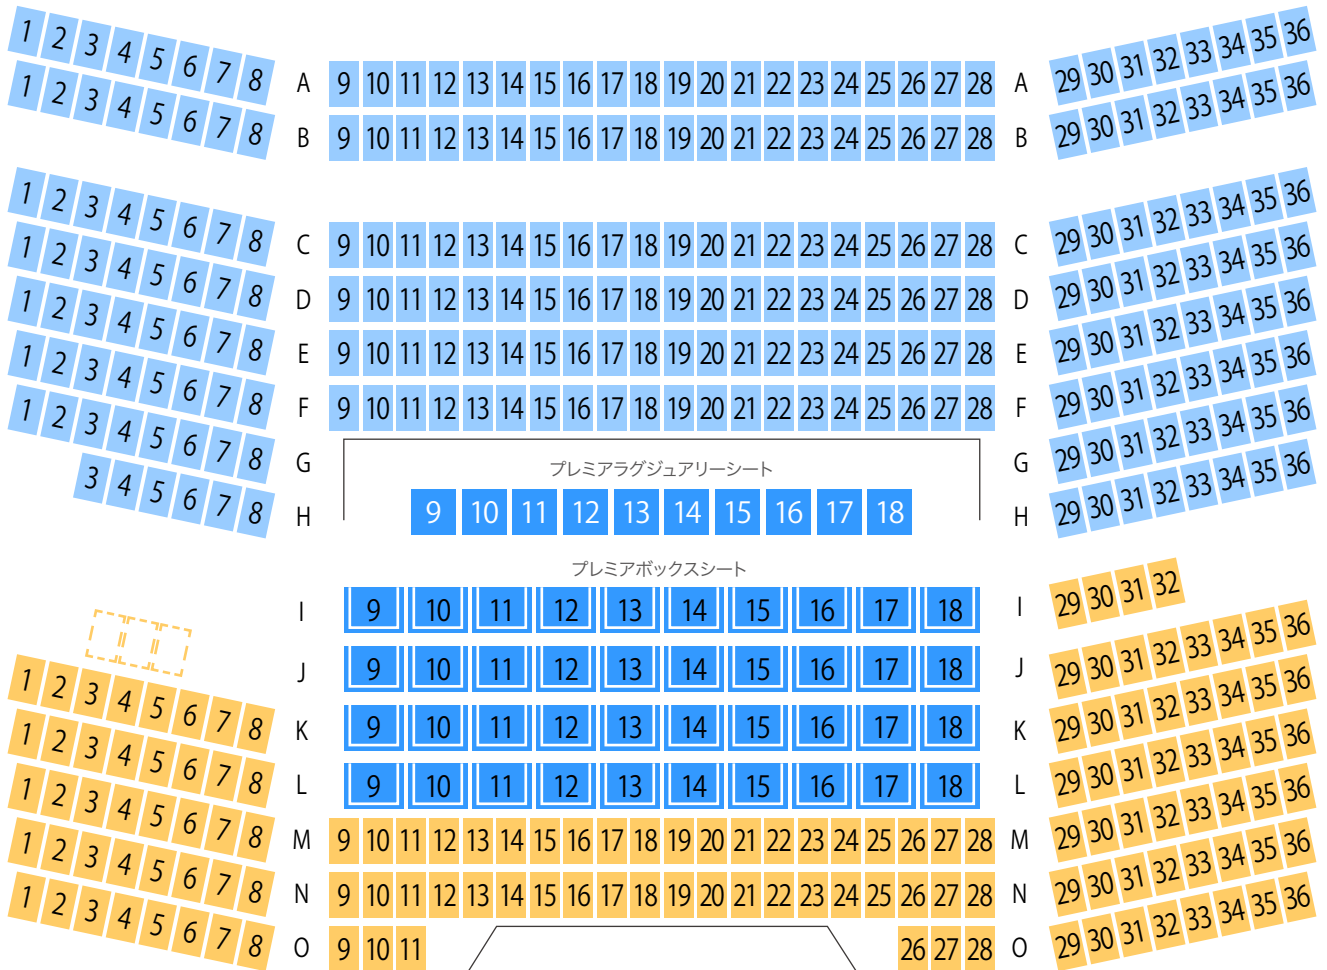

TOHOシネマズ日比谷

TOHOシネマズ日比谷 プレミアムシアター座席表 439席

SCREEN 1

20240130

シネコン・映画館の座席ガイド

駐車場

ファミレス

カフェ

コンビニ

ホテル

SCREEN 3

	4	5	6	7	8	9	10	11	A							
	4	5	6	7	8	9	10	11	B	14	15	16	17			
	4	5	6	7	8	9	10	11	C	14	15	16	17			
	4	5	6	7	8	9	10	11	D	14	15	16	17			
	4	5	6	7	8	9	10	11	E	14	15	16	17			
1	2	F	5	6	7	8	9	10	11	12	13	14	15	F		
1	2	G	5	6	7	8	9	10	11	12	13	14	15	G		
1	2	H	5							13	14	15	H			
1	2	3	4	I							I	13	14	15	16	17

SCREEN 4

	4	A	7	8	9	10	11	12	13	14	15	16	17	18	19	20	21	22	23	24	25	26	A	29			
2	3	4	B	7	8	9	10	11	12	13	14	15	16	17	18	19	20	21	22	23	24	25	26	B	29	30	31

1	2	3	4	5	6	C	9	10	11	12	13	14	15	16	17	18	19	20					C	27	28
1	2	3	4	5	6	D	9	10	11	12	13	14	15	16	17	18	19	20	21	22	23	24	D	27	28
1	2	3	4	5	6	E	9	10	11	12	13	14	15	16	17	18	19	20	21	22	23	24	E	27	28
1	2	3	4	5	6	F	9	10	11	12	13	14	15	16	17	18	19	20	21	22	23	24	F	27	28
1	2	3	4	5	6	G	9	10	11	12	13	14	15	16	17	18	19	20	21	22	23	24	G	27	28
1	2	3	4	5	6	H	9	10	11	12	13	14	15	16	17	18	19	20	21	22	23	24	H	27	28