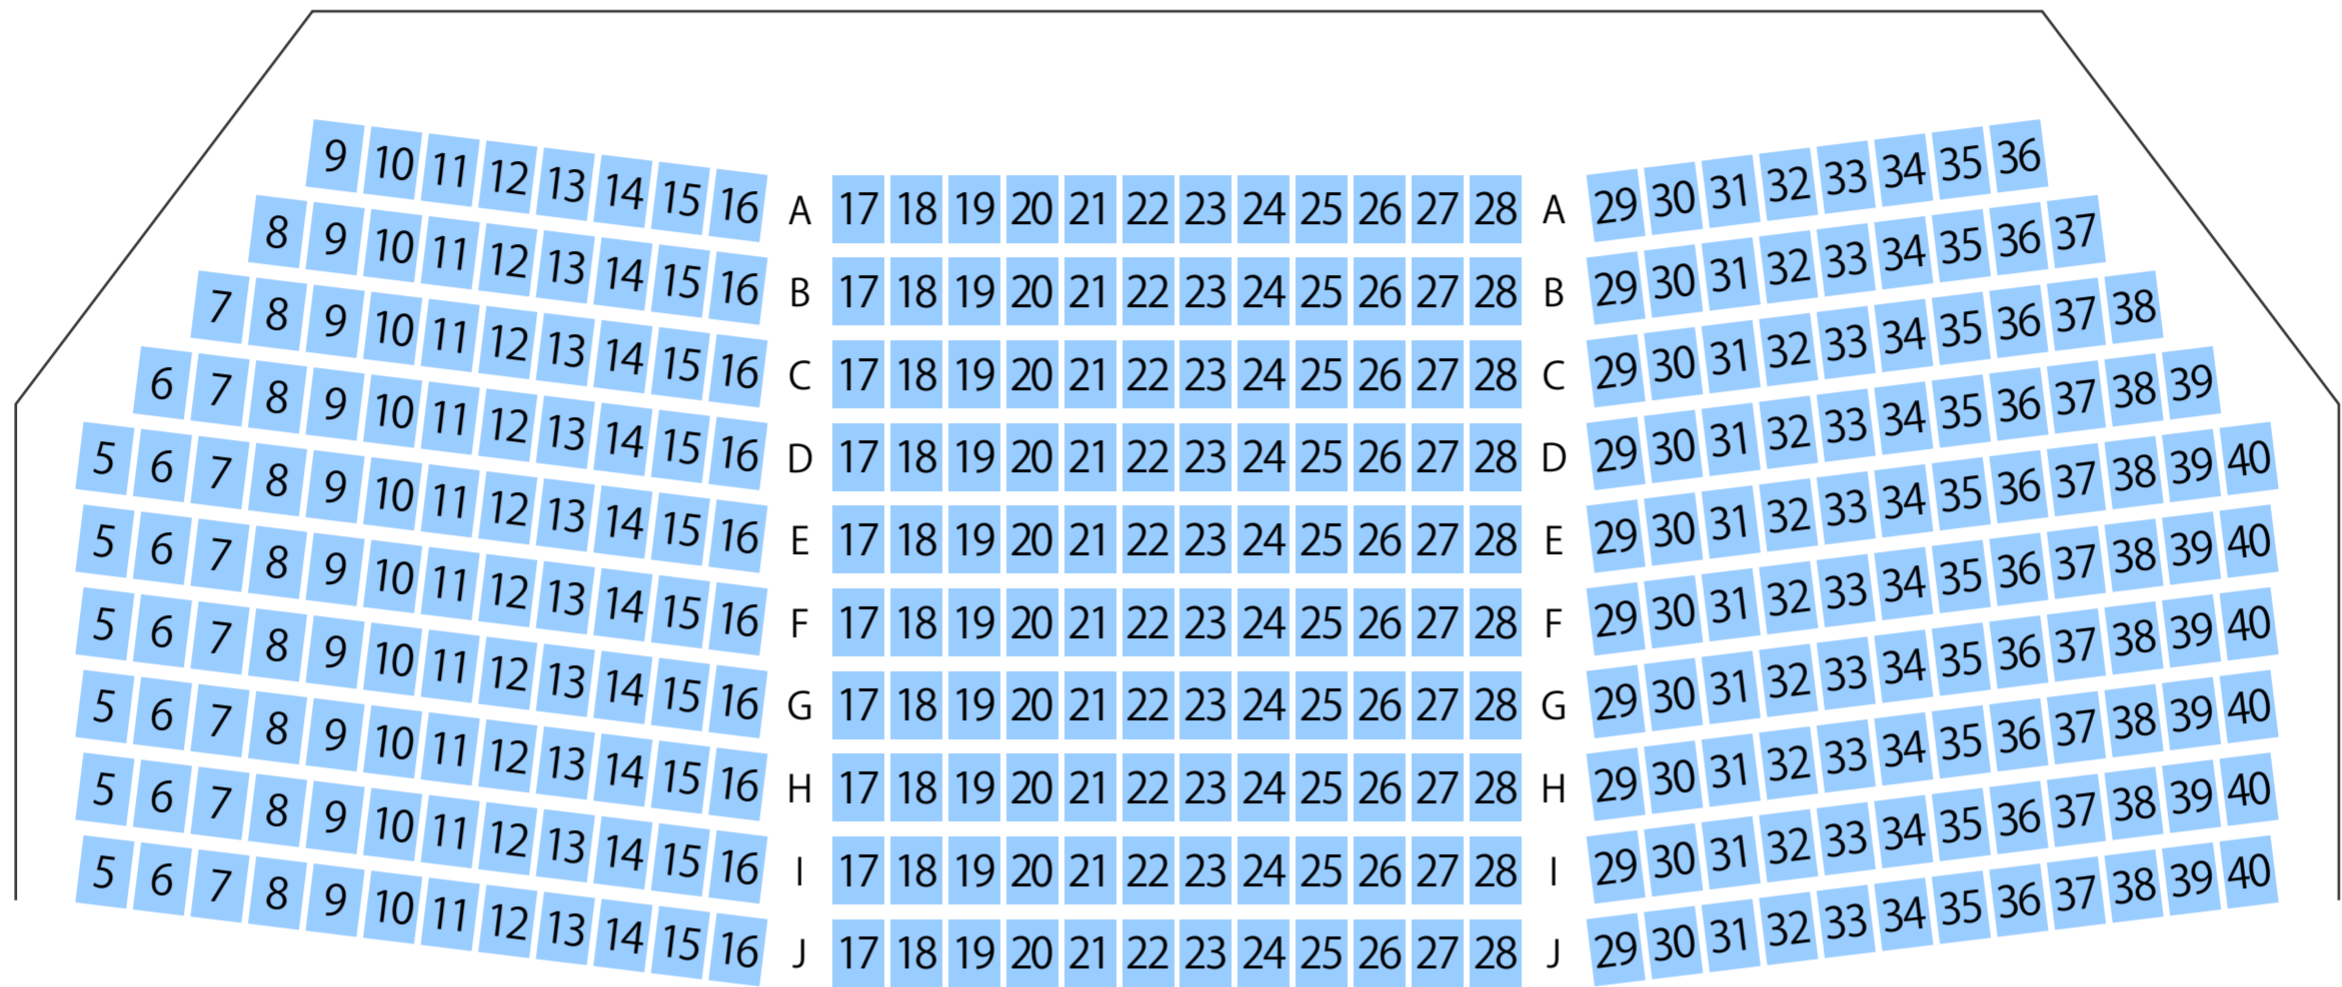

## ホール座席表

最大収容 **1,006**席

STAGE

1	2	3	4	K	5	6	7	8	9	10	11	12	13	14	15	16	K	17	18	19	20	21	22	23	24	25	26	27	28	K	29	30	31	32	33	34	35	36	37	38	39	40	41	42	43	44	
1	2	3	4	L	5	6	7	8	9	10	11	12	13	14	15	16	L	17	18	19	20	21	22	23	24	25	26	27	28	L	29	30	31	32	33	34	35	36	37	38	39	40	L	41	42	43	44
1	2	3	4	M	5	6	7	8	9	10	11	12	13	14	15	16	M	17	18	19	20	21	22	23	24	25	26	27	28	M	29	30	31	32	33	34	35	36	37	38	39	40	M	41	42	43	44
1	2	3	4	N	5	6	7	8	9	10	11	12	13	14	15	16	N	17	18	19	20	21	22	23	24	25	26	27	28	N	29	30	31	32	33	34	35	36	37	38	39	40	N	41	42	43	44
1	2	3	4	O	5	6	7	8	9	10	11	12	13	14	15	16	O	17	18	19	20	21	22	23	24	25	26	27	28	O	29	30	31	32	33	34	35	36	37	38	39	40	O	41	42	43	44
1	2	3	4	P	5	6	7	8	9	10	11	12	13	14	15	16	P	17	18	19	20	21	22	23	24	25	26	27	28	P	29	30	31	32	33	34	35	36	37	38	39	40	P	41	42	43	44
1	2	3	4	Q	5	6	7	8	9	10	11	12	13	14	15	16	Q	17	18	19	20	21	22	23	24	25	26	27	28	Q	29	30	31	32	33	34	35	36	37	38	39	40	Q	41	42	43	44
1	2	3	4	R	5	6	7	8	9	10	11	12	13	14	15	16	R	17	18	19	20	21	22	23	24	25	26	27	28	R	29	30	31	32	33	34	35	36	37	38	39	40	R	41	42	43	44
1	2	3	4	S	5	6	7	8	9	10	11	12	13	14	15	16	S	17	18	19	20	21	22	23	24	25	26	27	28	S	29	30	31	32	33	34	35	36	37	38	39	40	S	41	42	43	44
1	2	3	4	T	5	6	7	8	9	10	11	12	13	14	15	16	T	17	18	19	20	21	22	23	24	25	26	27	28	T	29	30	31	32	33	34	35	36	37	38	39	40	T	41	42	43	44
1	2	3	4	U	5	6	7	8	9	10	11	12	13	14	15	16	U	17	18	19	20	21	22	23	24	25	26	27	28	U	29	30	31	32	33	34	35	36	37	38	39	40	U	41	42	43	44
1	2	3	4	V	5	6	7	8	9	10	11	12	13	14	15	16	V	17	18	19	20	21	22	23	24	25	26	27	28	V	29	30	31	32	33	34	35	36	37	38	39	40	V	41	42	43	44
1	2	3	4	W	5	6	7	8	9	10	11	12	13	14	15	16	W	17	18	19	20	21	22	23	24	25	26	27	28	W	29	30	31	32	33	34	35	36	37	38	39	40	W	41	42	43	44
1	2	3	4	X	5	6	7	8	9	10	11	12	13	14	15	16	X	17	18	19	20	21	22	23	24	25	26	27	28	X	29	30	31	32	33	34	35	36	37	38	39	40	X	41	42	43	44
1	2	3	4	Y	5	6	7	8	9	10	11	12	13	14	15	16	Y	17	18	19	20	21	22	23	24	25	26	27	28	Y	29	30	31	32	33	34	35	36	37	38	39	40	Y	41	42	43	44