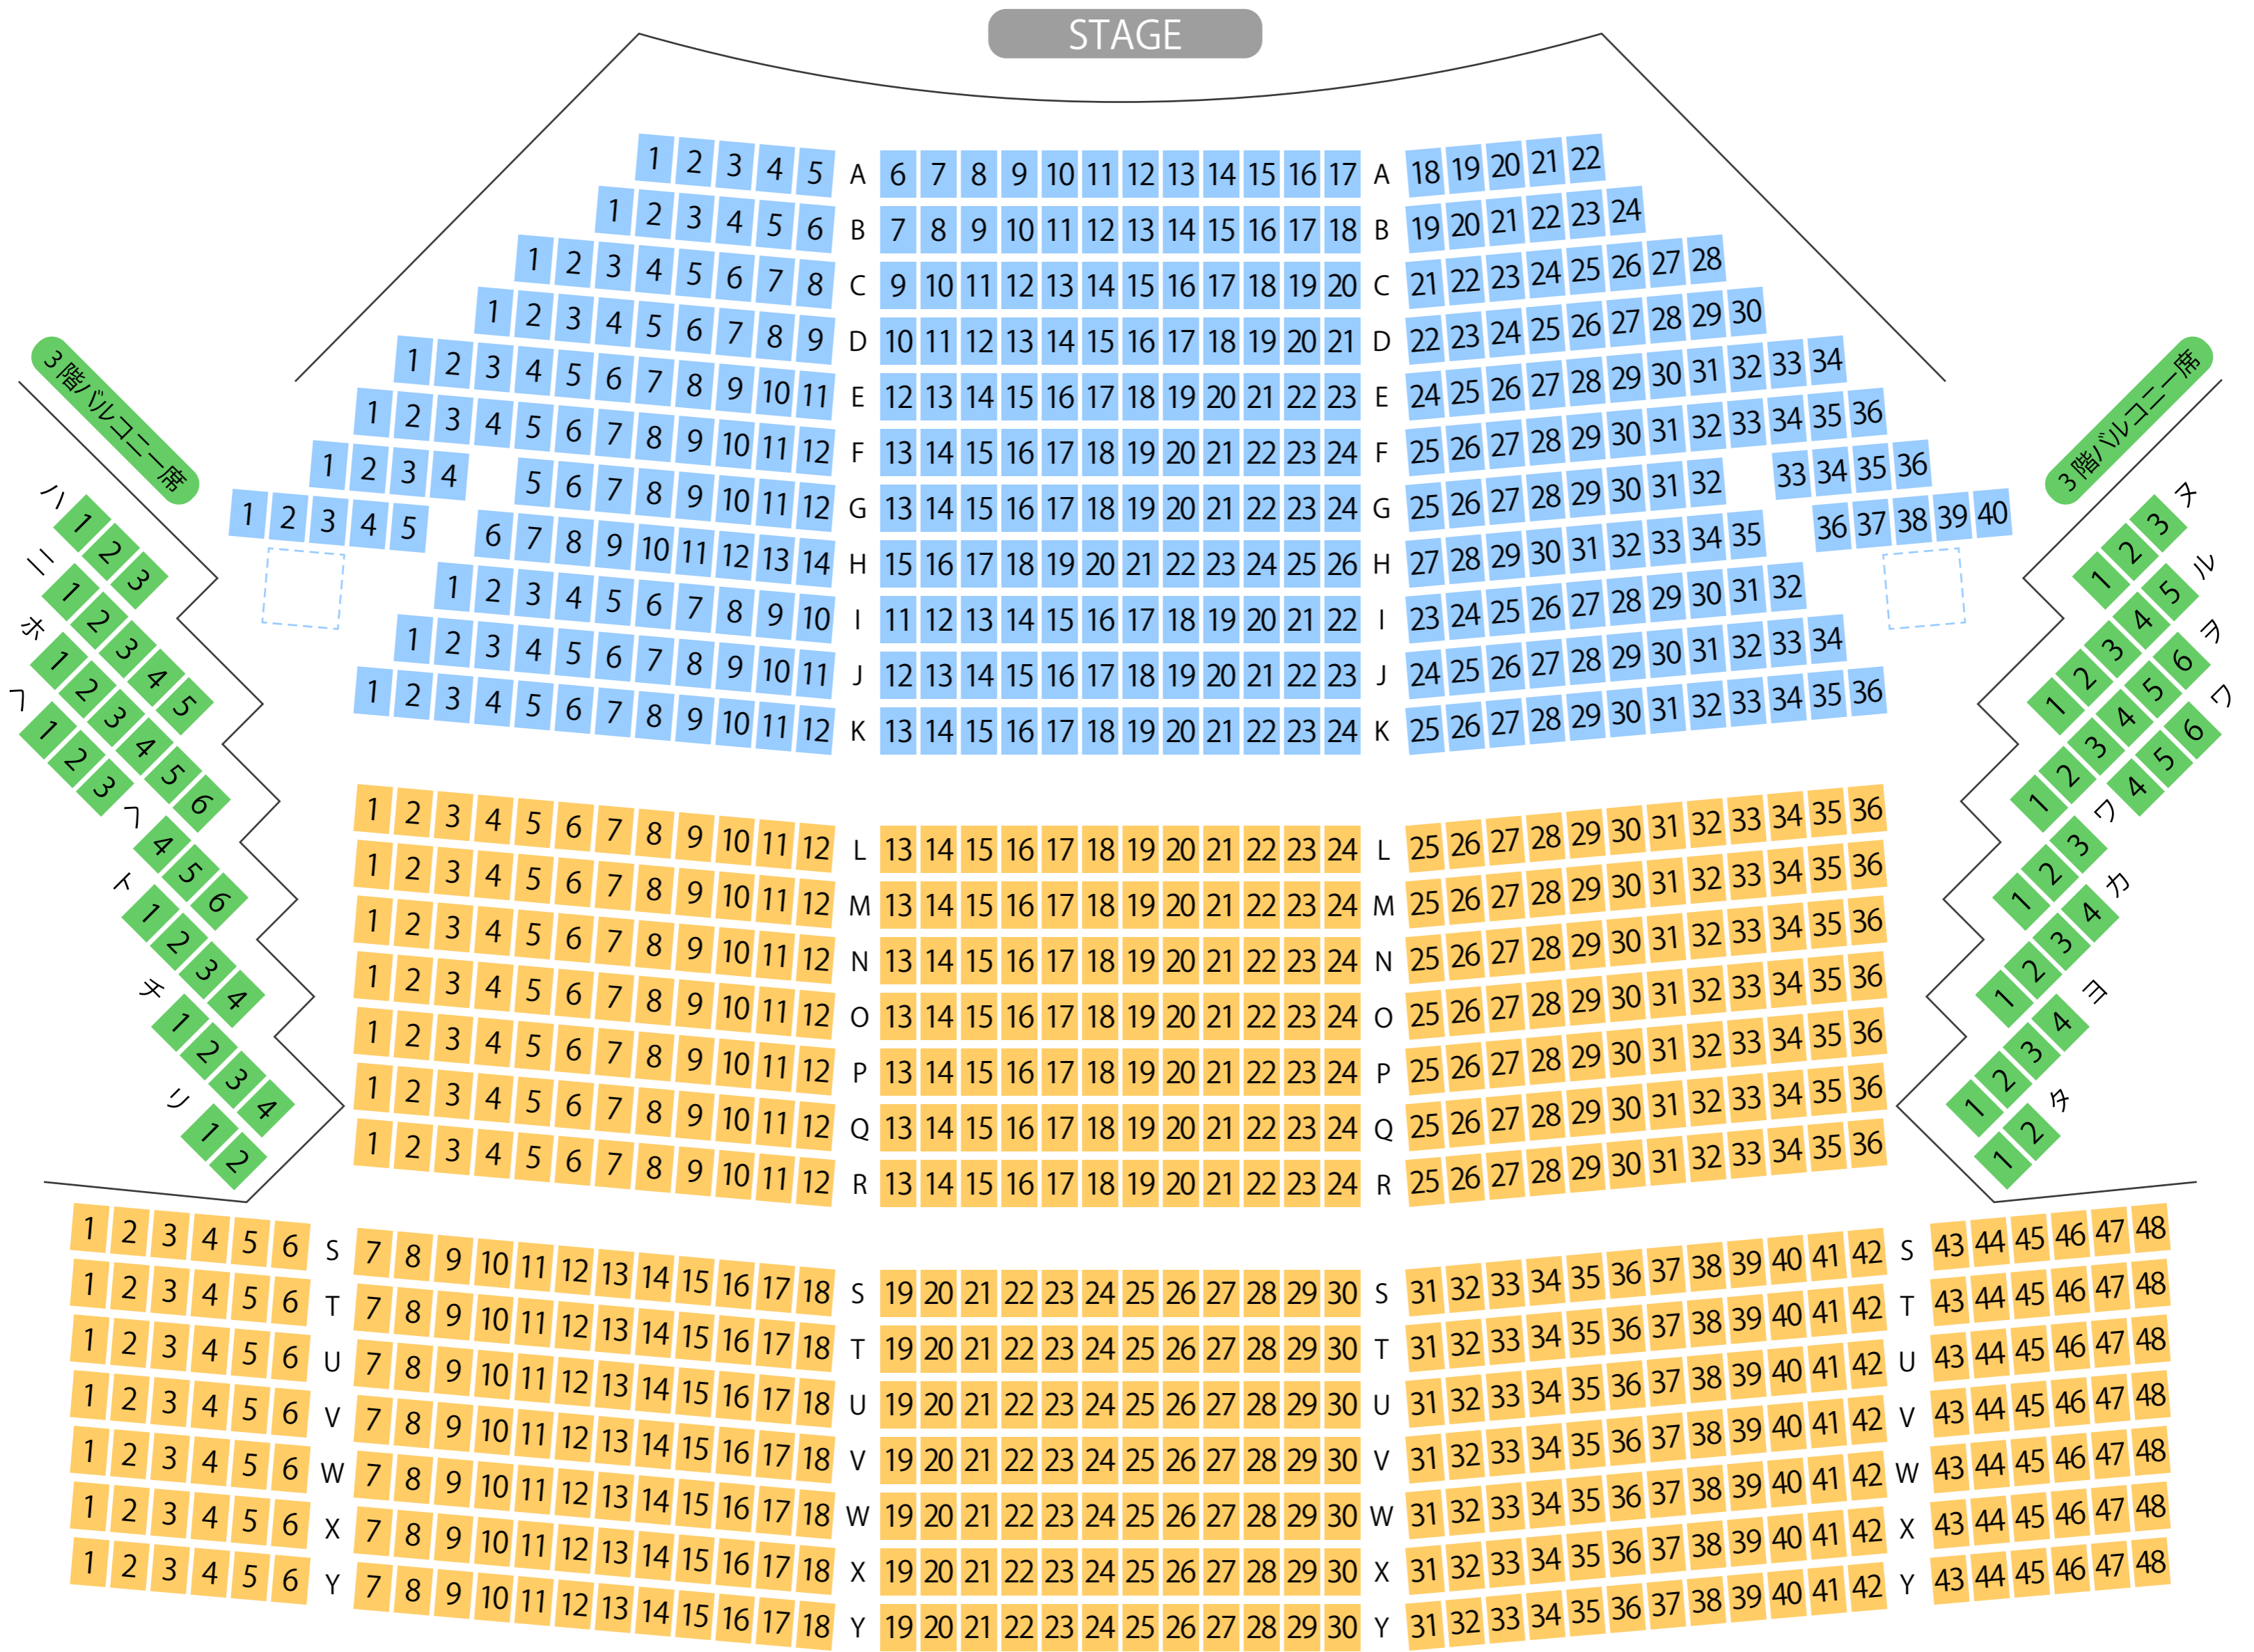

# サクラートたどつ 多度津町民会館

## ホール座席表

最大収容 **1,000**席

イ	1	2	3	4
イ	5	6	7	8

1	2	3	4	□
5	6	7	8	□