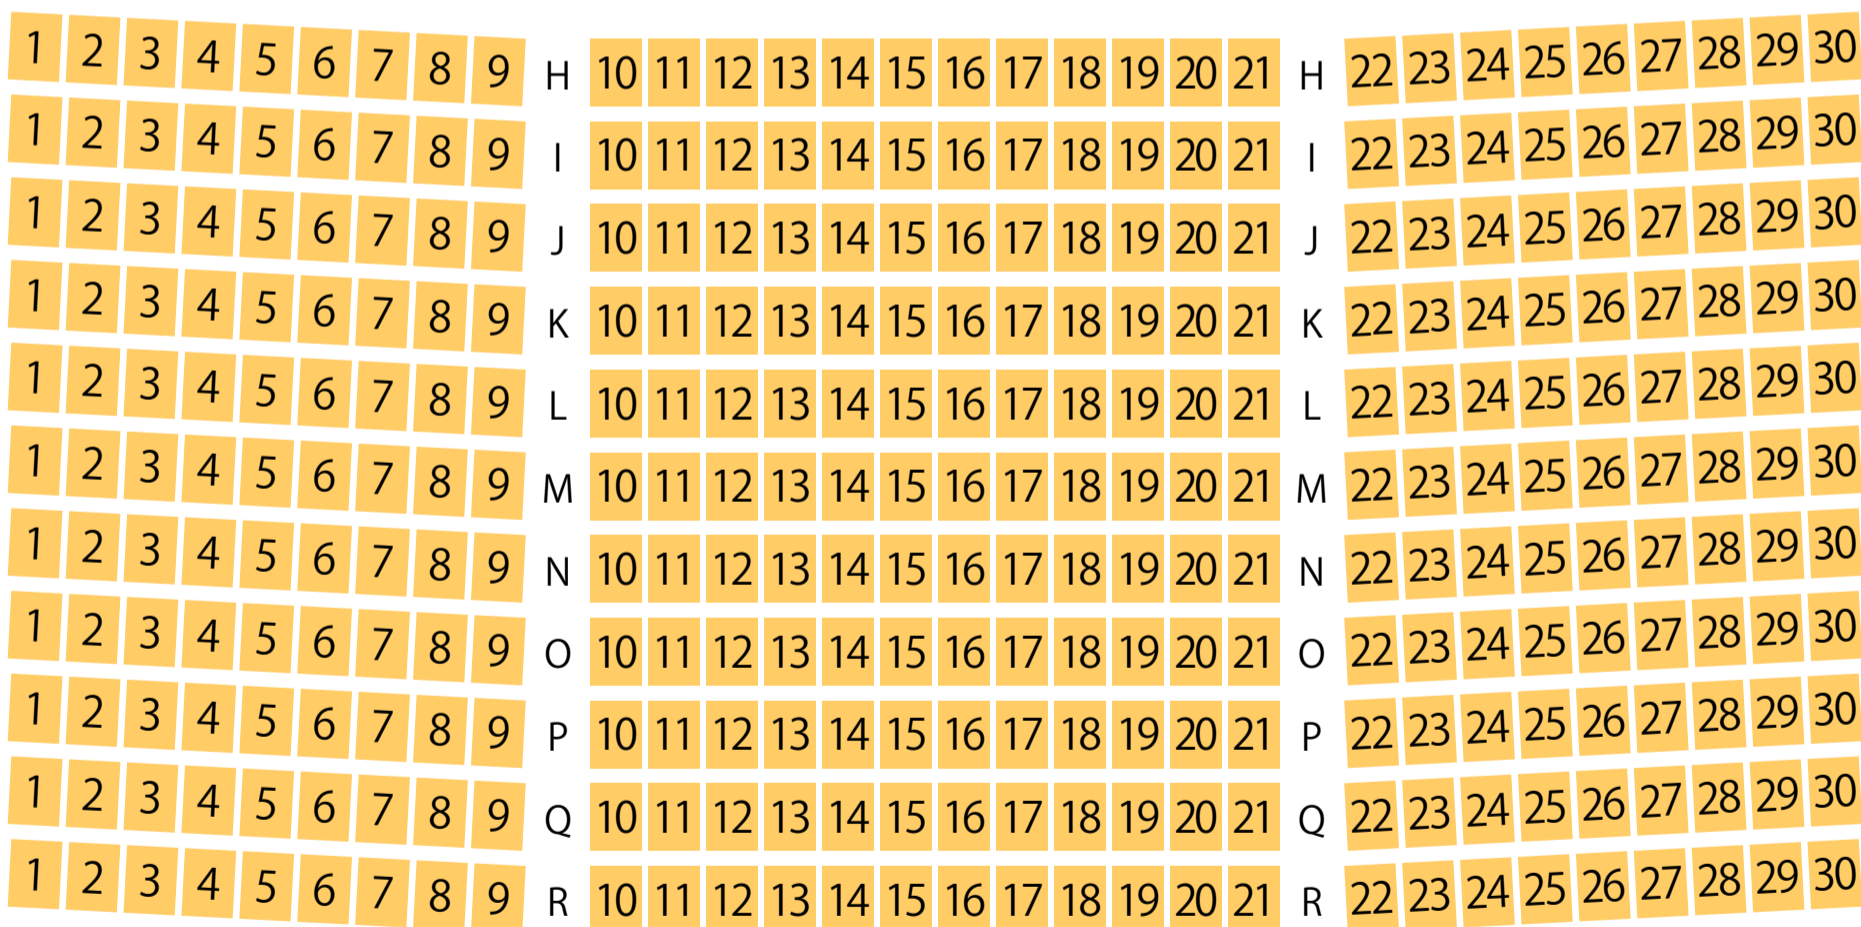

STAGE

駐車場 ファミレス カフェ コンビニ ホテル