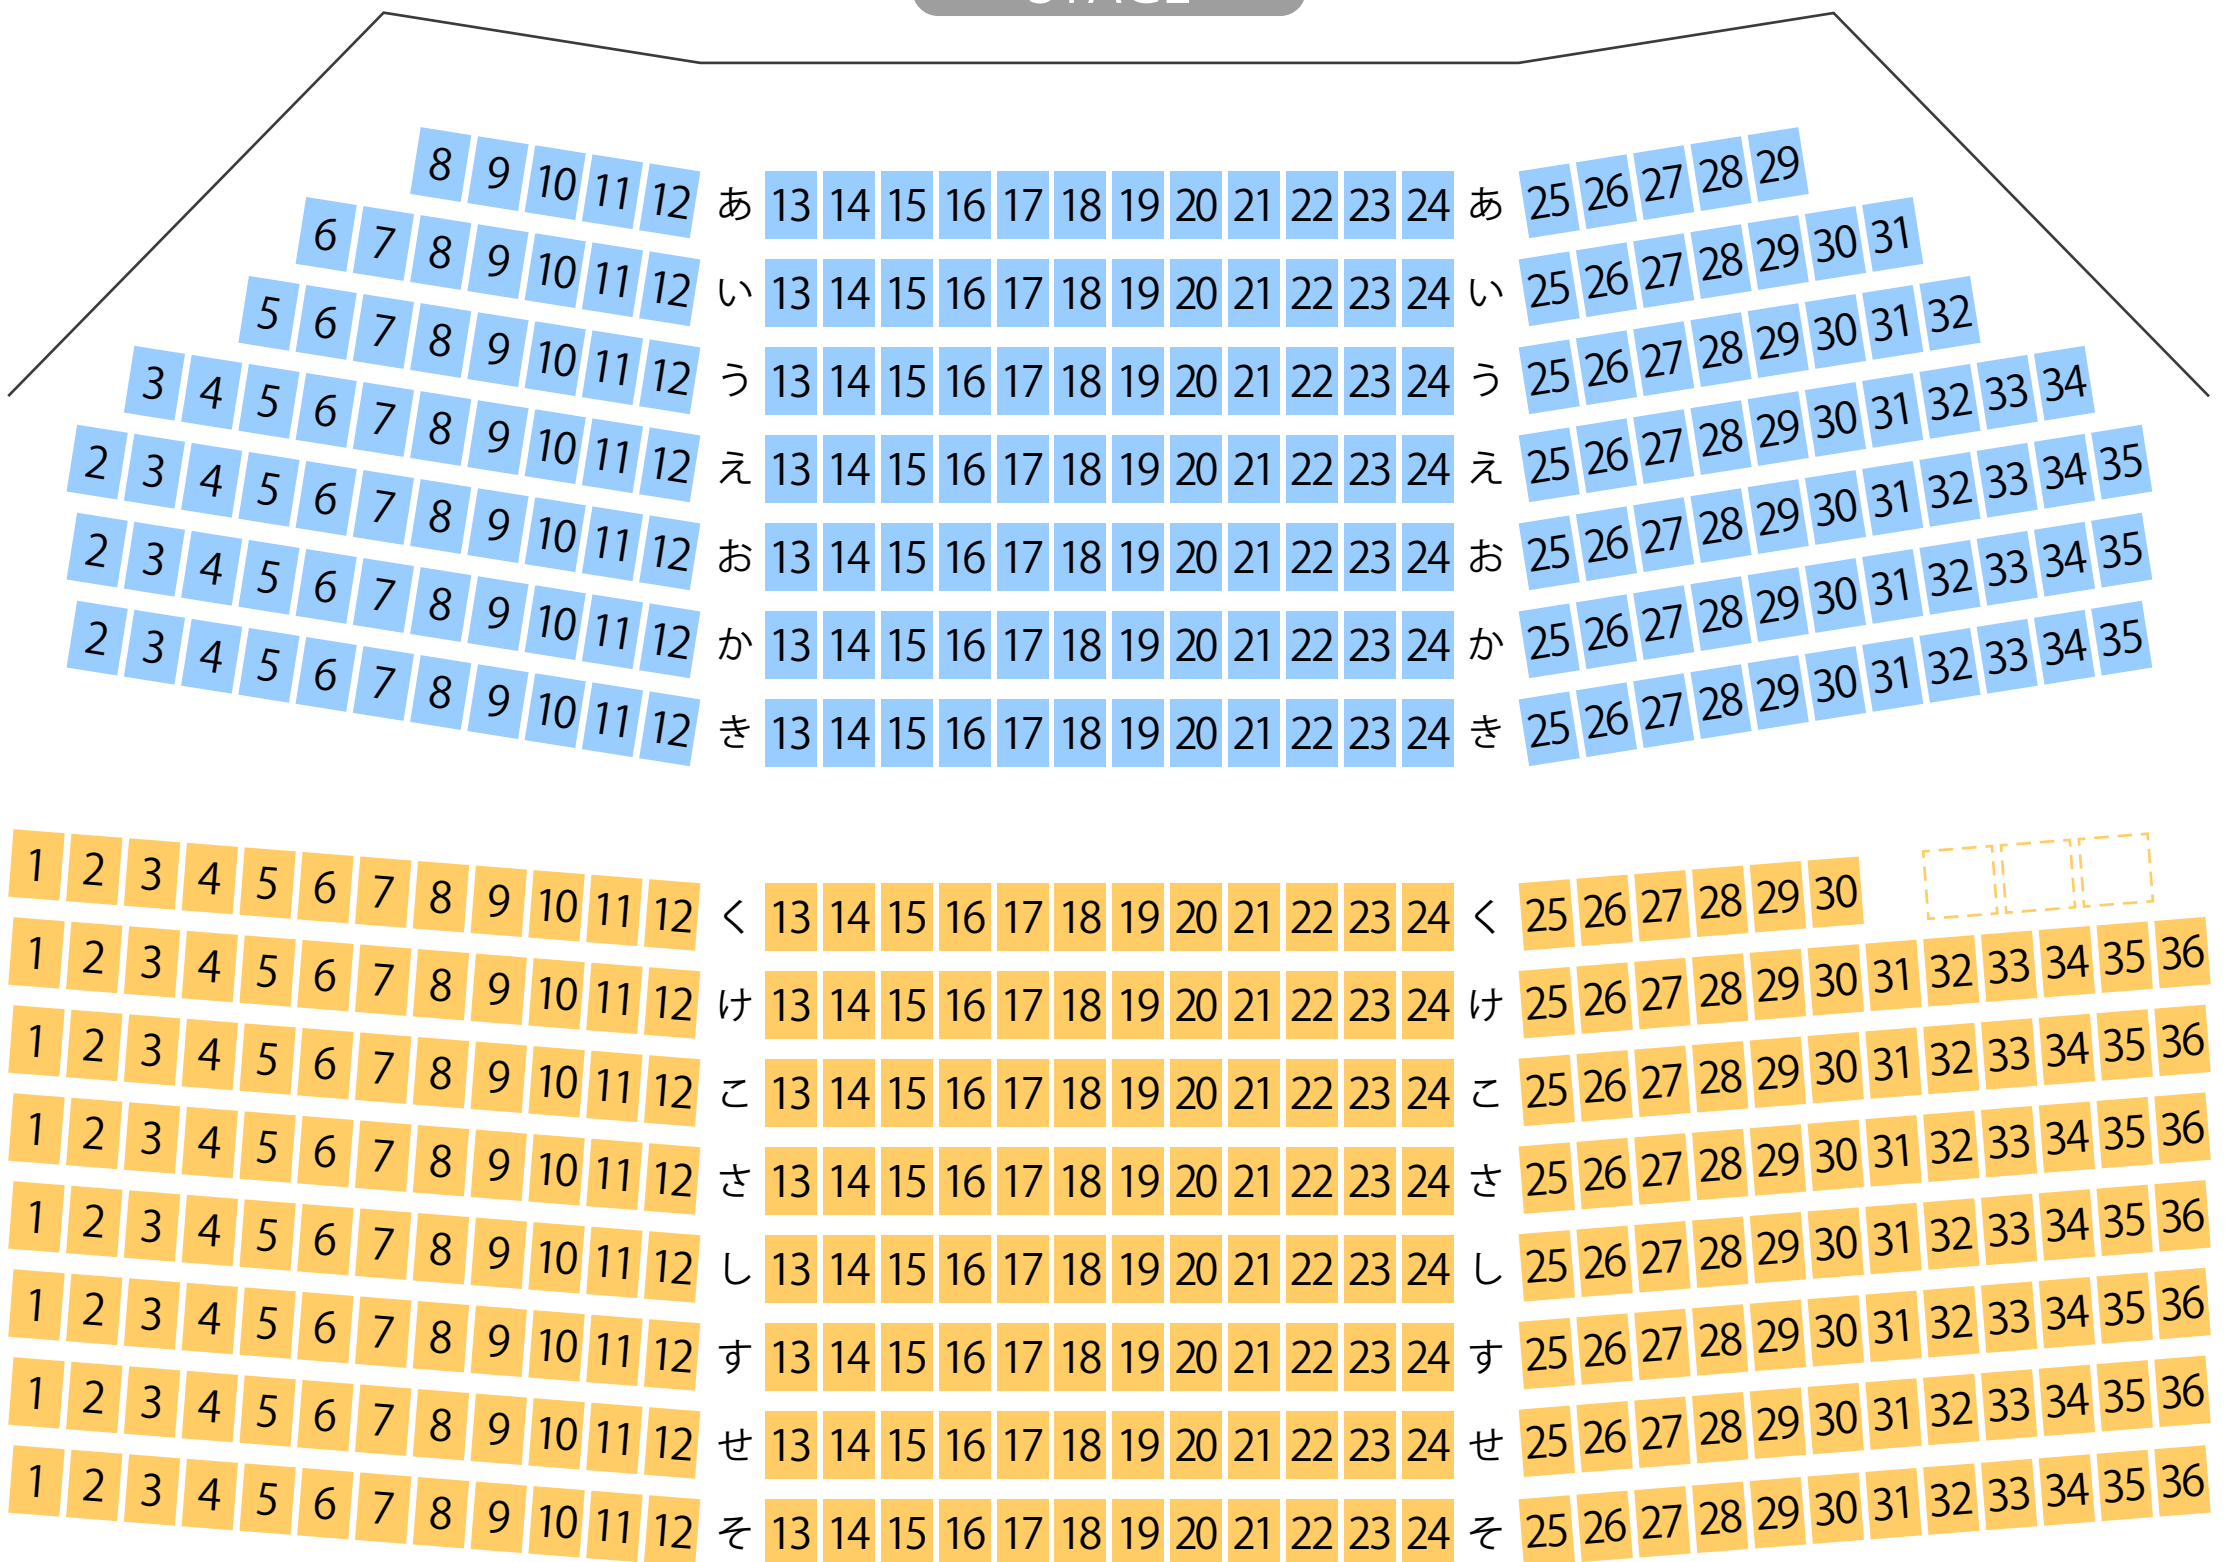

東近江市あかね文化ホール

大ホール座席表

最大収容 **502**席

STAGE

桜川駅から
徒歩約13分

駐車場 ファミレス カフェ コンビニ ホテル