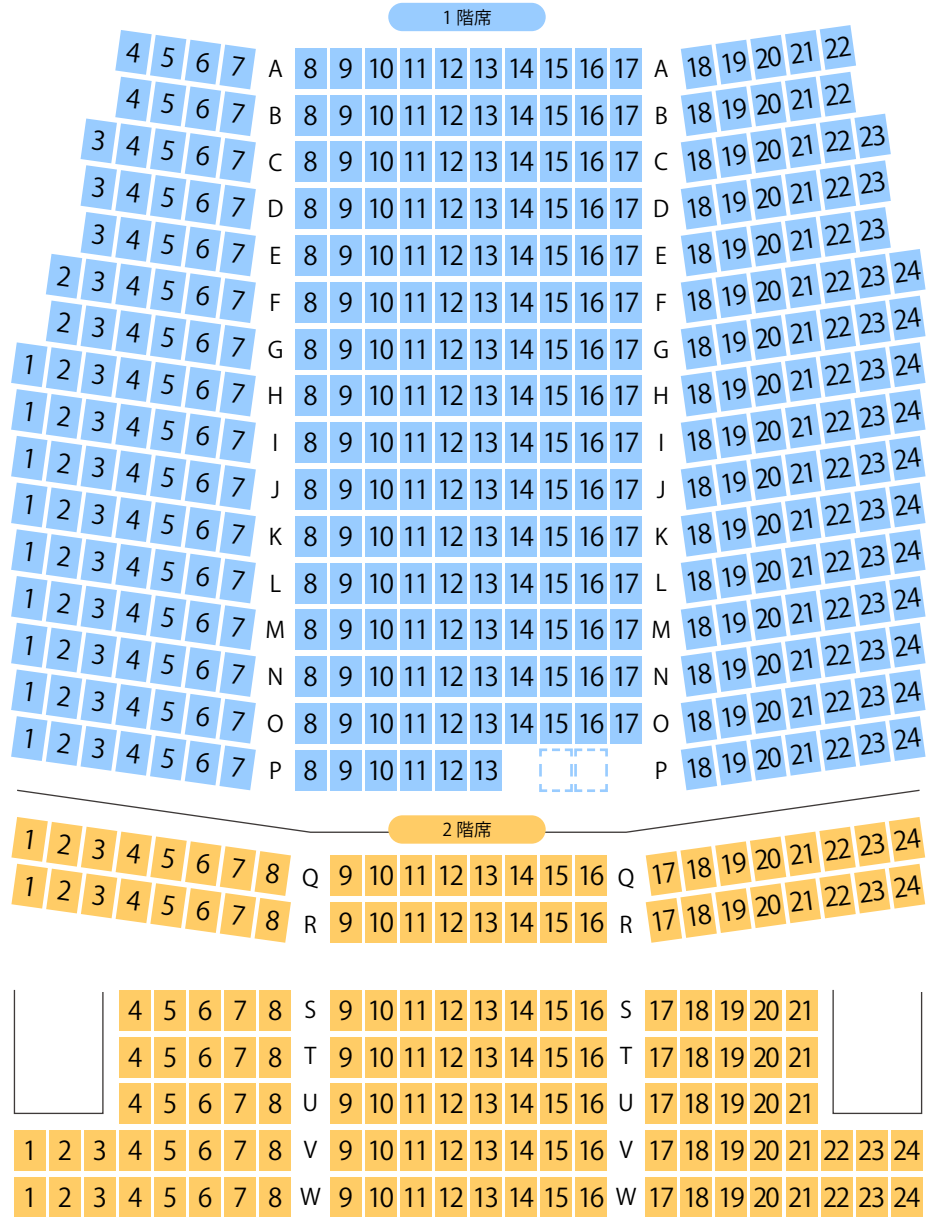

丸の内TOEI

丸の内TOEI TOEI1座席表 511席

SCREEN 1

シネコン・映画館の座席ガイド

駐車場

ファミレス

カフェ

コンビニ

ホテル

SCREEN 2

4	5	6	7	A	8	9	10	11	12	13	14	15	16	17	A	18	19	20	21	22				
4	5	6	7	B	8	9	10	11	12	13	14	15	16	17	B	18	19	20	21	22	23			
3	4	5	6	7	C	8	9	10	11	12	13	14	15	16	17	C	18	19	20	21	22	23		
3	4	5	6	7	D	8	9	10	11	12	13	14	15	16	17	D	18	19	20	21	22	23		
2	3	4	5	6	7	E	8	9	10	11	12	13	14	15	16	17	E	18	19	20	21	22	23	
1	2	3	4	5	6	7	F	8	9	10	11	12	13	14	15	16	17	F	18	19	20	21	22	23
1	2	3	4	5	6	7	G	8	9	10	11	12	13	14	15	16	17	G	18	19	20	21	22	23
1	2	3	4	5	6	7	H	8	9	10	11	12	13	14	15	16	17	H	18	19	20	21	22	23
1	2	3	4	5	6	7	I	8	9	10	11	12	13	14	15	16	17	I	18	19	20	21	22	23
1	2	3	4	5	6	7	J	8	9	10	11	12	13	14	15	16	17	J	18	19	20	21	22	23
1	2	3	4	5	6	7	K	8	9	10	11	12	13	14	15	16	17	K	18	19	20	21	22	23
1	2	3	4	5	6	7	L	8	9	10	11	12	13	14	15	16	17	L	18	19	20	21	22	23
1	2	3	4	5	6	7	M	8	9	10	11	12	13	14	15	16	17	M	18	19	20	21	22	23
1	2	3	4	5	6	7	N	8	9	10	11	12	13	14	15	16	17	N	18	19	20	21	22	23
1	2	3	4	5	6	7	O	8	9	10	11	12	13	14	15	16	17	O	18	19	20	21	22	23
3	4	5	6	7	P	8	9	10	11	12	13	14	15	16	17	P	18	19	20	21				