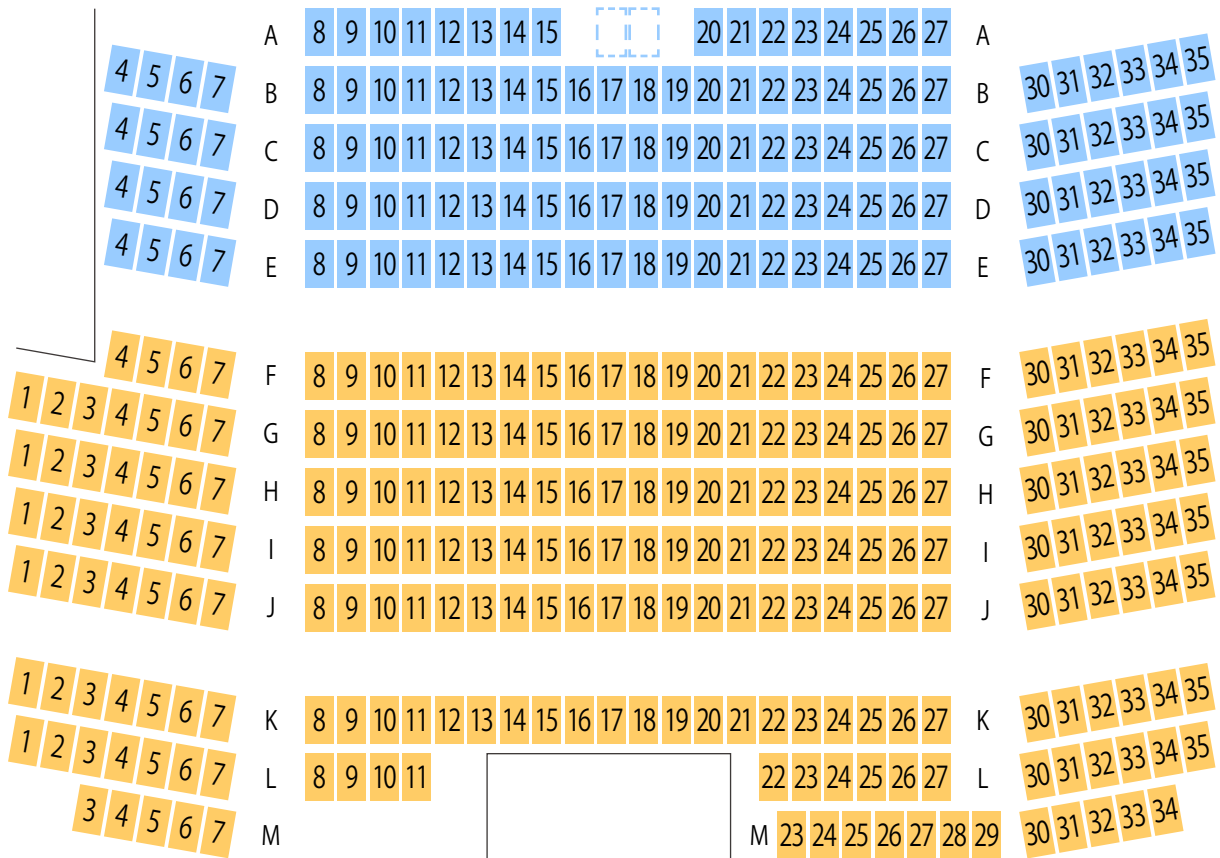

TOHOシネマズららぽーと富士見

TOHOシネマズららぽーと富士見 スクリーン1 座席表 373席

SCREEN 1

シネコン・映画館の座席ガイド

駐車場

ファミレス

カフェ

コンビニ

ホテル

SCREEN 2

A	1	2	3	4	5	6	7														12	13	14	15	16	17	18	A	
B	1	2	3	4	5	6	7															12	13	14	15	16	17	18	B
C	1	2	3	4	5	6	7	8	9	10	11	12	13	14	15	16	17	18	C										
D	1	2	3	4	5	6	7	8	9	10	11	12	13	14	15	16	17	18	D										
E	1	2	3	4	5	6	7	8	9	10	11	12	13	14	15	16	17	18	E										
F	1	2	3	4	5	6	7	8	9	10	11	12	13	14	15	16	17	18	F										
G	1	2	3	4	5	6	7	8	9	10	11	12	13	14	15	16	17	18	G										
H	1	2	3	4	5	6	7	8	9	10	11	12	13	14	15	16	17	18	H										
I	1	2	3	4	5	6	7	8	9	10	11	12	13	14	15	16	17	18	I										
J	1	2	3	4	5	6	7	8	9	10	11	12	13	14	15	16	17	18	J										
K	1	2	3	4	5	6															14	15	16	17	18	K			
L	1	2	3	4	5																	14	15	16	17	18	L		
																						M	15	16	17	18	19	20	

LWC

シネコン・映画館の座席ガイド

SCREEN 3

A	1	2	3	4	5	6	7														12	13	14	15	16	17	18	A	
B	1	2	3	4	5	6	7															12	13	14	15	16	17	18	B
C	1	2	3	4	5	6	7	8	9	10	11	12	13	14	15	16	17	18	C										
D	1	2	3	4	5	6	7	8	9	10	11	12	13	14	15	16	17	18	D										
E	1	2	3	4	5	6	7	8	9	10	11	12	13	14	15	16	17	18	E										
F	1	2	3	4	5	6	7	8	9	10	11	12	13	14	15	16	17	18	F										
G	1	2	3	4	5	6	7	8	9	10	11	12	13	14	15	16	17	18	G										
H	1	2	3	4	5	6	7	8	9	10	11	12	13	14	15	16	17	18	H										
I	1	2	3	4	5	6	7	8	9	10	11	12	13	14	15	16	17	18	I										
J	1	2	3	4	5	6	7	8	9	10	11	12	13	14	15	16	17	18	J										
K	1	2	3	4	5	6															14	15	16	17	18	K			
L	1	2	3	4	5																14	15	16	17	18	L			
																					M	15	16	17	18	19	20		