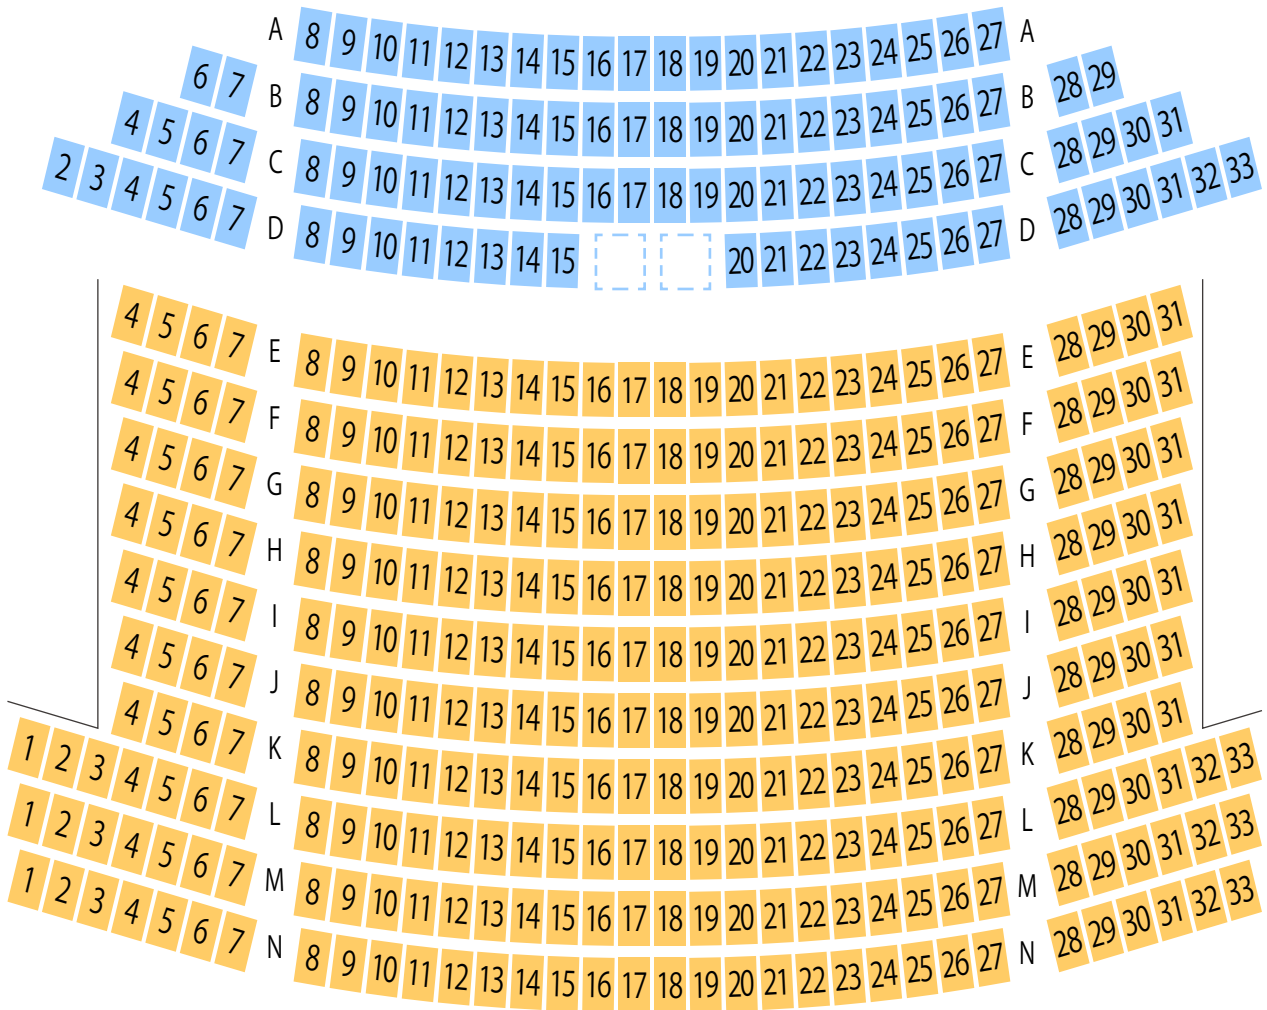

プレビ劇場ISESAKI

プレビ劇場ISESAKI シネマ1 座席表 400席

SCREEN 1

シネコン・映画館の座席ガイド

駐車場

ファミレス

カフェ

コンビニ

ホテル

SCREEN 10

A	2	3	4							10	11	12	13	A
B	1	2	3	4	5	6	7	8	9	10	11	12	13	B
C	1	2	3	4	5	6	7	8	9	10	11	12	13	C
D	1	2	3	4	5	6	7	8	9	10	11	12	13	D
E	1	2	3	4	5	6	7	8	9	10	11	12	13	E
F	1	2	3	4	5	6	7	8	9	10	11	12	13	F
G	1	2	3	4	5	6	7	8	9	10	11	12	13	G
H	1	2	3	4	5	6	7	8	9	10	11	12	13	H
I	1	2	3	4	5	6	7	8	9	10	11	12	13	I

SCREEN 2

	A	6	7	8	9	10	11	12	13	14	15	16	17	18	19	20	21	A					
4	5	B	6	7	8	9	10	11	12	13	14	15	16	17	18	19	20	21	B	22	23		
3	4	5	C	6	7	8	9	10	11	12	13	14	15	16	17	18	19	20	21	C	22	23	24
3	4	5	D	6	7	8	9	10	11			16	17	18	19	20	21	D	22	23	24		

SCREEN 3

1	2	3	4	5	A														
1	2	3	4	5	B	6	7	8	9										
1	2	3	4	5	C	6	7	8	9										
1	2	3	4	5	D	6	7	8	9										
1	2	3	4	5	E	6	7	8	9										
1	2	3	4	5	F	6	7	8	9										
1	2	3	4	5	G	6	7	8	9										
1	2	3	4	5	H	6	7	8	9										
1	2	3	4	5	I	6	7	8	9	10	11	12	I						
1	2	3	4	5	J	6	7	8	9	10	11	12	J						
1	2	3	4	5	K	6	7	8	9	10	11	12	K						