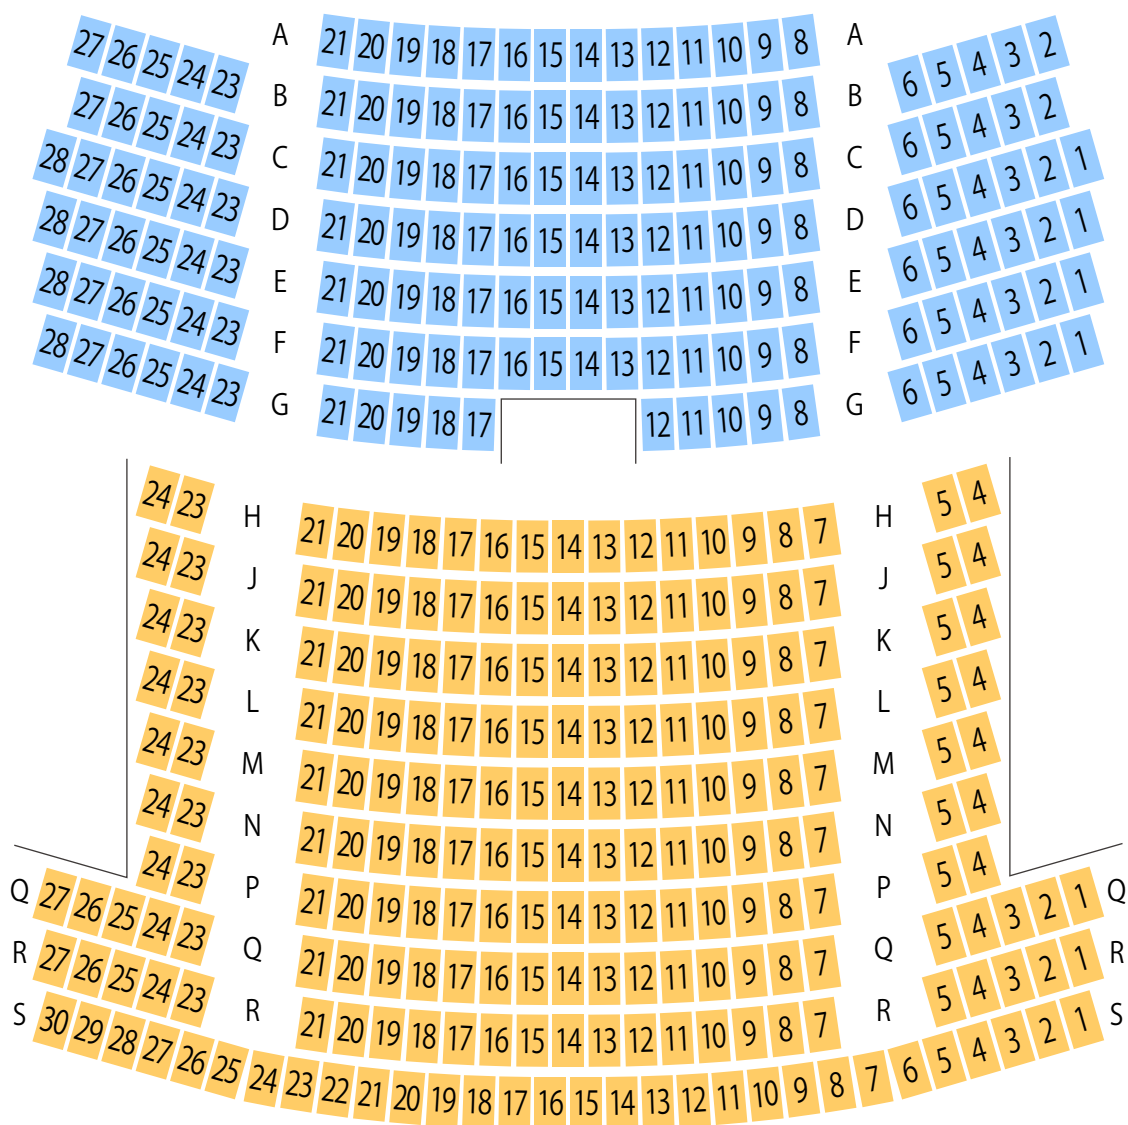

イオンシネマ名取 スクリーン1座席表 377席

SCREEN 1

シネコン・映画館の座席ガイド

SCREEN 10

A	13	12	11	10	9	8	7	6	5	4	3	2	A
B	13	12	11	10	9	8	7	6	5	4	3	2	B
C	13	12	11	10					5	4	3	2	C

	11	10	9	8	7	D	5	4	3	2	1			
	11	10	9	8	7	E	5	4	3	2	1			
	11	10	9	8	7	F	5	4	3	2	1			
	11	10	9	8	7	G	5	4	3	2	1			
	11	10	9	8	7	H	5	4	3	2	1			
	11	10	9	8	7	J	5	4	3	2	1			
K	13	12	11	10	9	8	7	K	5	4	3	2	1	
L	14	13	12	11	10	9	8	7	6	5	4	3	2	1

イオンシネマ名取 スクリーン2座席表 158席

SCREEN 2

A	16	15	14	13	12	11	10	9	8	7	6	5	4	3	2	A
B	16	15	14	13	12					7	6	5	4	3	2	B

18	17	C	14	13	12	11	10	9	8	7	6	5	C	2	1				
18	17	D	14	13	12	11	10	9	8	7	6	5	D	2	1				
18	17	E	14	13	12	11	10	9	8	7	6	5	E	2	1				
18	17	F	14	13	12	11	10	9	8	7	6	5	F	2	1				
18	17	G	14	13	12	11	10	9	8	7	6	5	G	2	1				
18	17	H	14	13	12	11	10	9	8	7	6	5	H	2	1				
18	17	J	14	13	12	11	10	9	8	7	6	5	J	2	1				
18	17	K	14	13	12	11	10	9	8	7	6	5	K	2	1				
L	18	17	16	15	14	13	12	11	10	9	8	7	6	5	4	3	2	1	L

SCREEN 3

A	12	11	10	9	8	7	6	5	4	3	2	1	A
B	12	11	10	9	8	7	6	5	4	3	2	1	B
C	12	11	10	9	8	7	6	5	4	3	2	1	C
D	12	11	10	9	8	7	6	5	4	3	2	1	D
E	12	11	10	9	8	7	6	5	4	3	2	1	E
F	12	11	10	9	8	7	6	5	4	3	2	1	F
G	12	11	10	9	8	7	6	5	4	3	2	1	G

イオンシネマ名取 スクリーン4座席表 155席

SCREEN 4

A	16	15	14	13	12	11	10	9	8	7	6	5	4	3	A			
B	16	15	14	13	12					7	6	5	4	3	B			
C	16	15	14	13	12	11	10	9	8	7	6	5	4	3	C			
D	16	15	14	13	12	11	10	9	8	7	6	5	4	3	D			
E	16	15	14	13	12	11	10	9	8	7	6	5	4	3	E			
F	16	15	14	13	12	11	10	9	8	7	6	5	4	3	F			
G	16	15	14	13	12	11	10	9	8	7	6	5	4	3	G			
H	16	15	14	13	12	11	10	9	8	7	6	5	4	3	H			
J	16	15	14	13	12	11	10	9	8	7	6	5	4	3	J			
K	16	15	14	13	12	11	10	9	8	7	6	5	4	3	K			
L	17	16	15	14	13	12	11	10	9	8	7	6	5	4	3	2	1	L