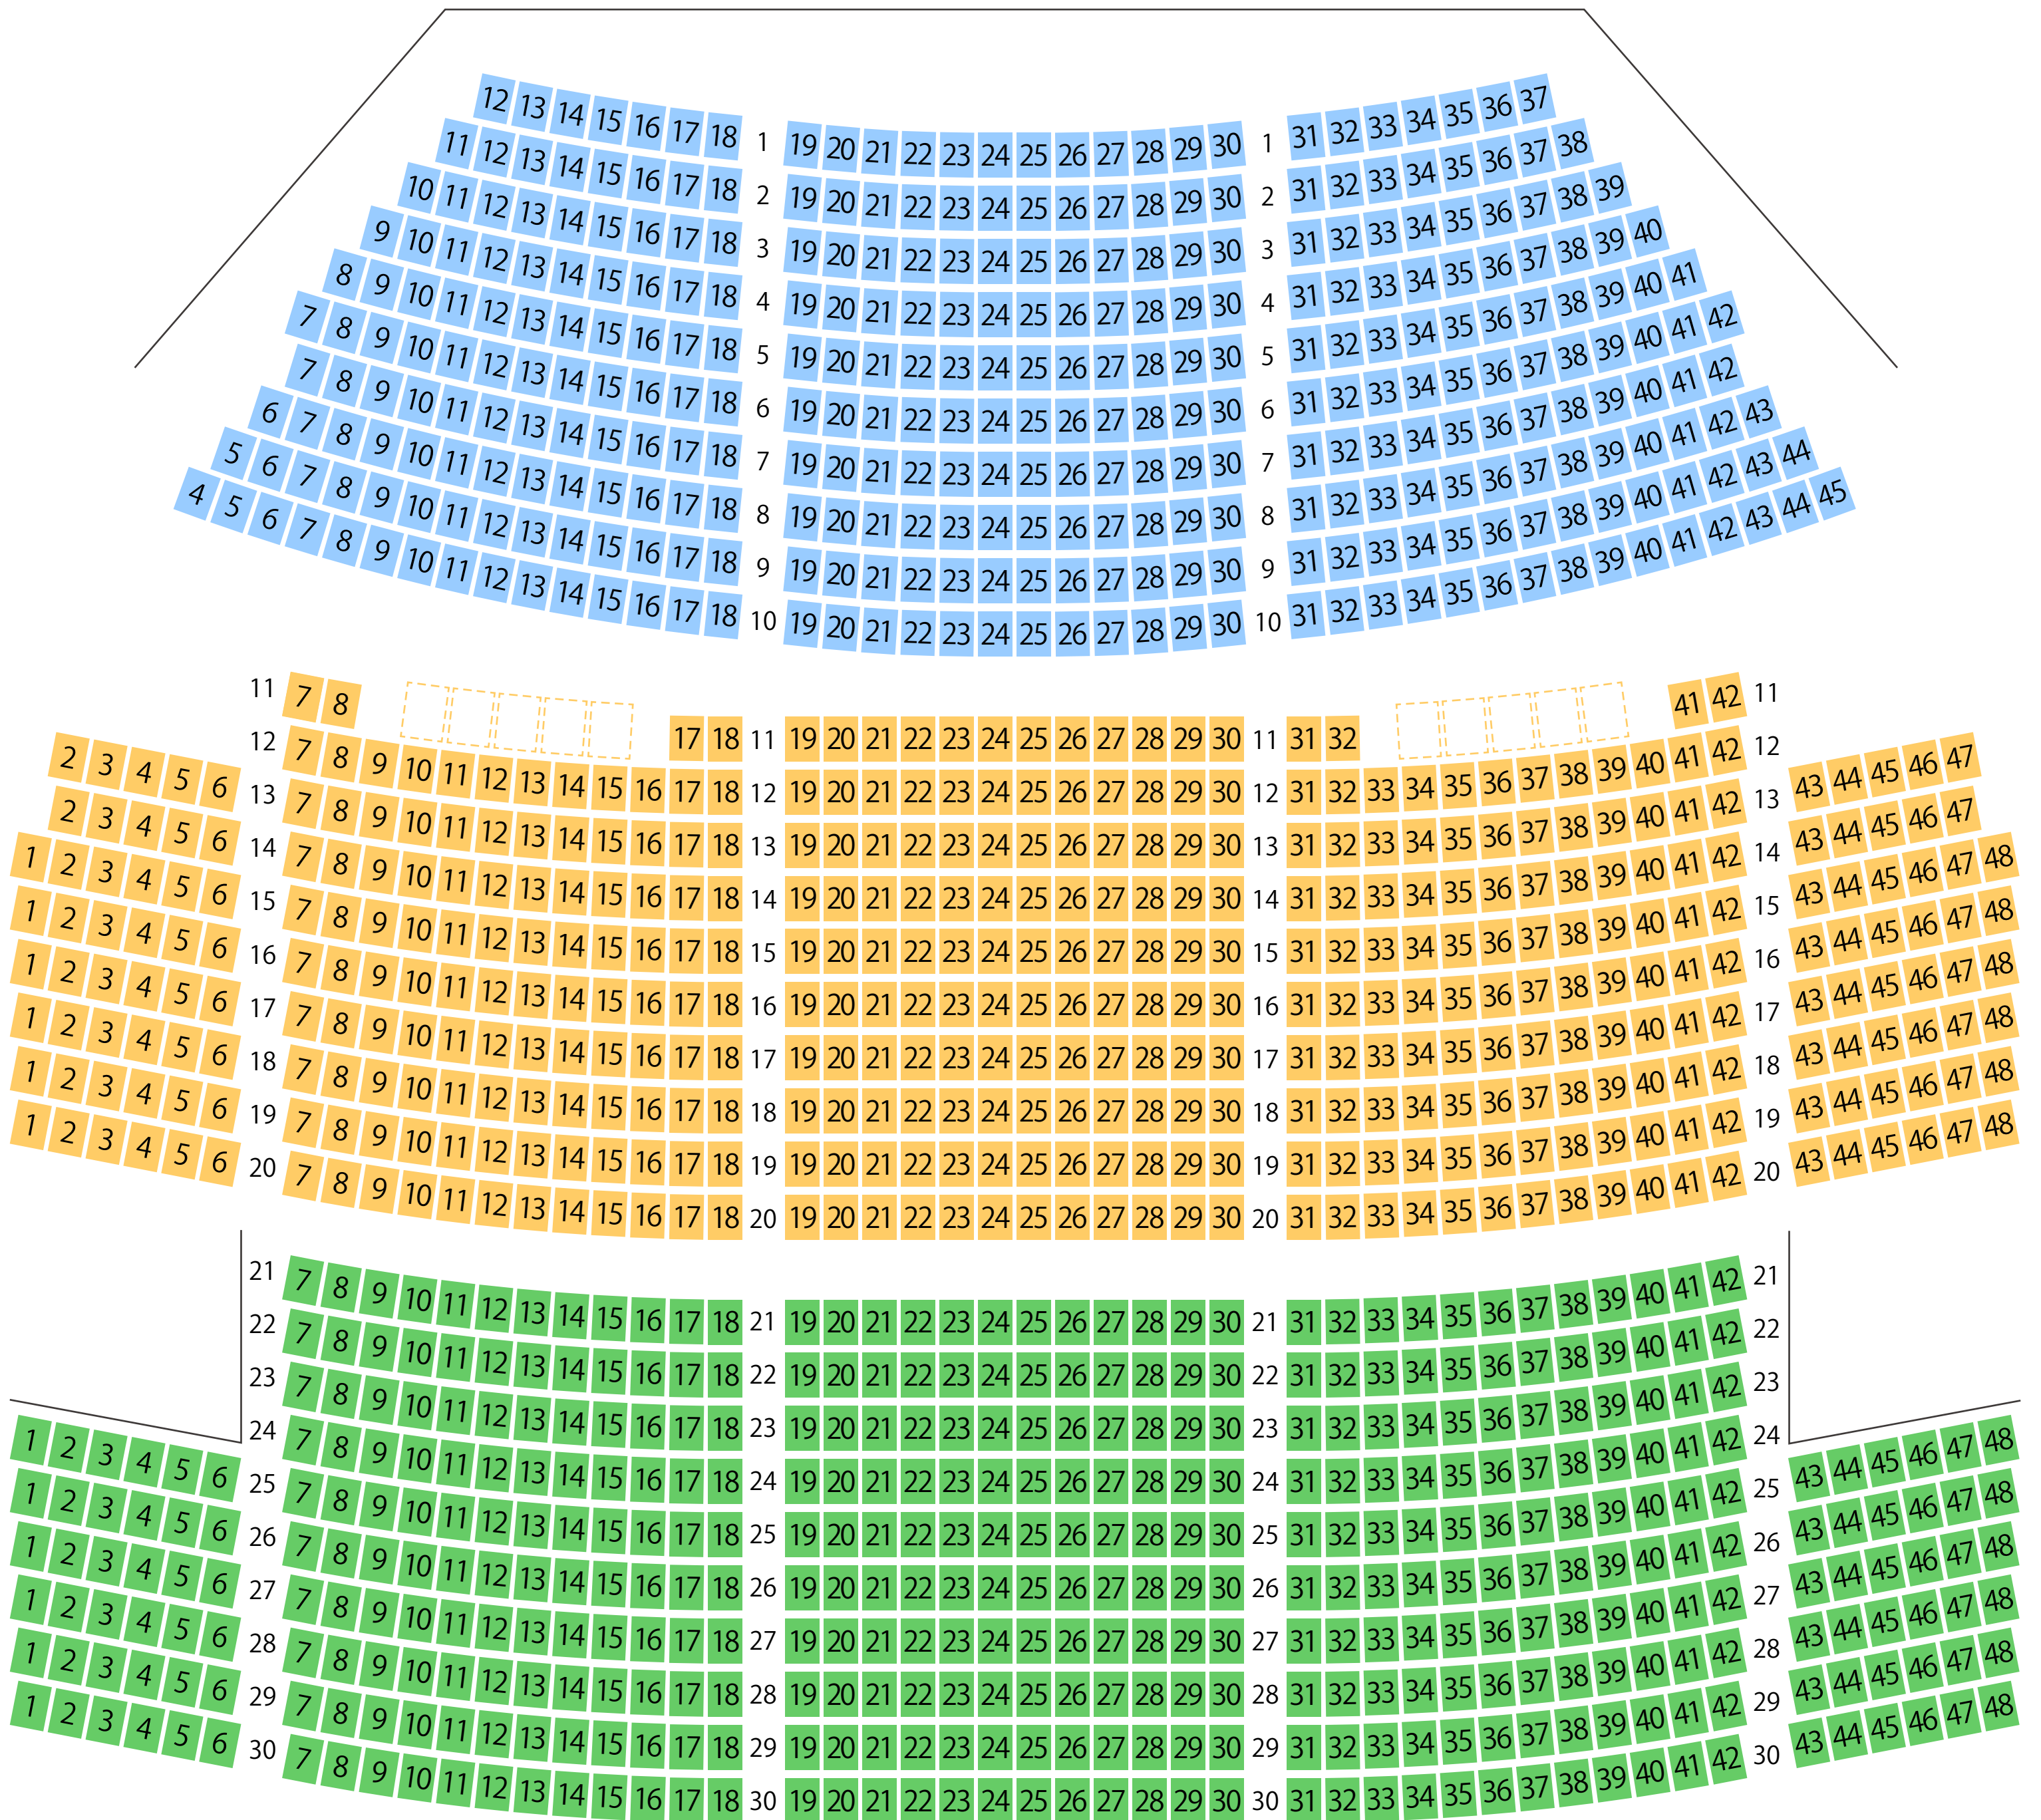

八幡市文化センター

大ホール座席表

最大収容 1,220席

STAGE

八幡市駅から
徒歩約22分

駐車場 ファミレス カフェ コンビニ ホテル