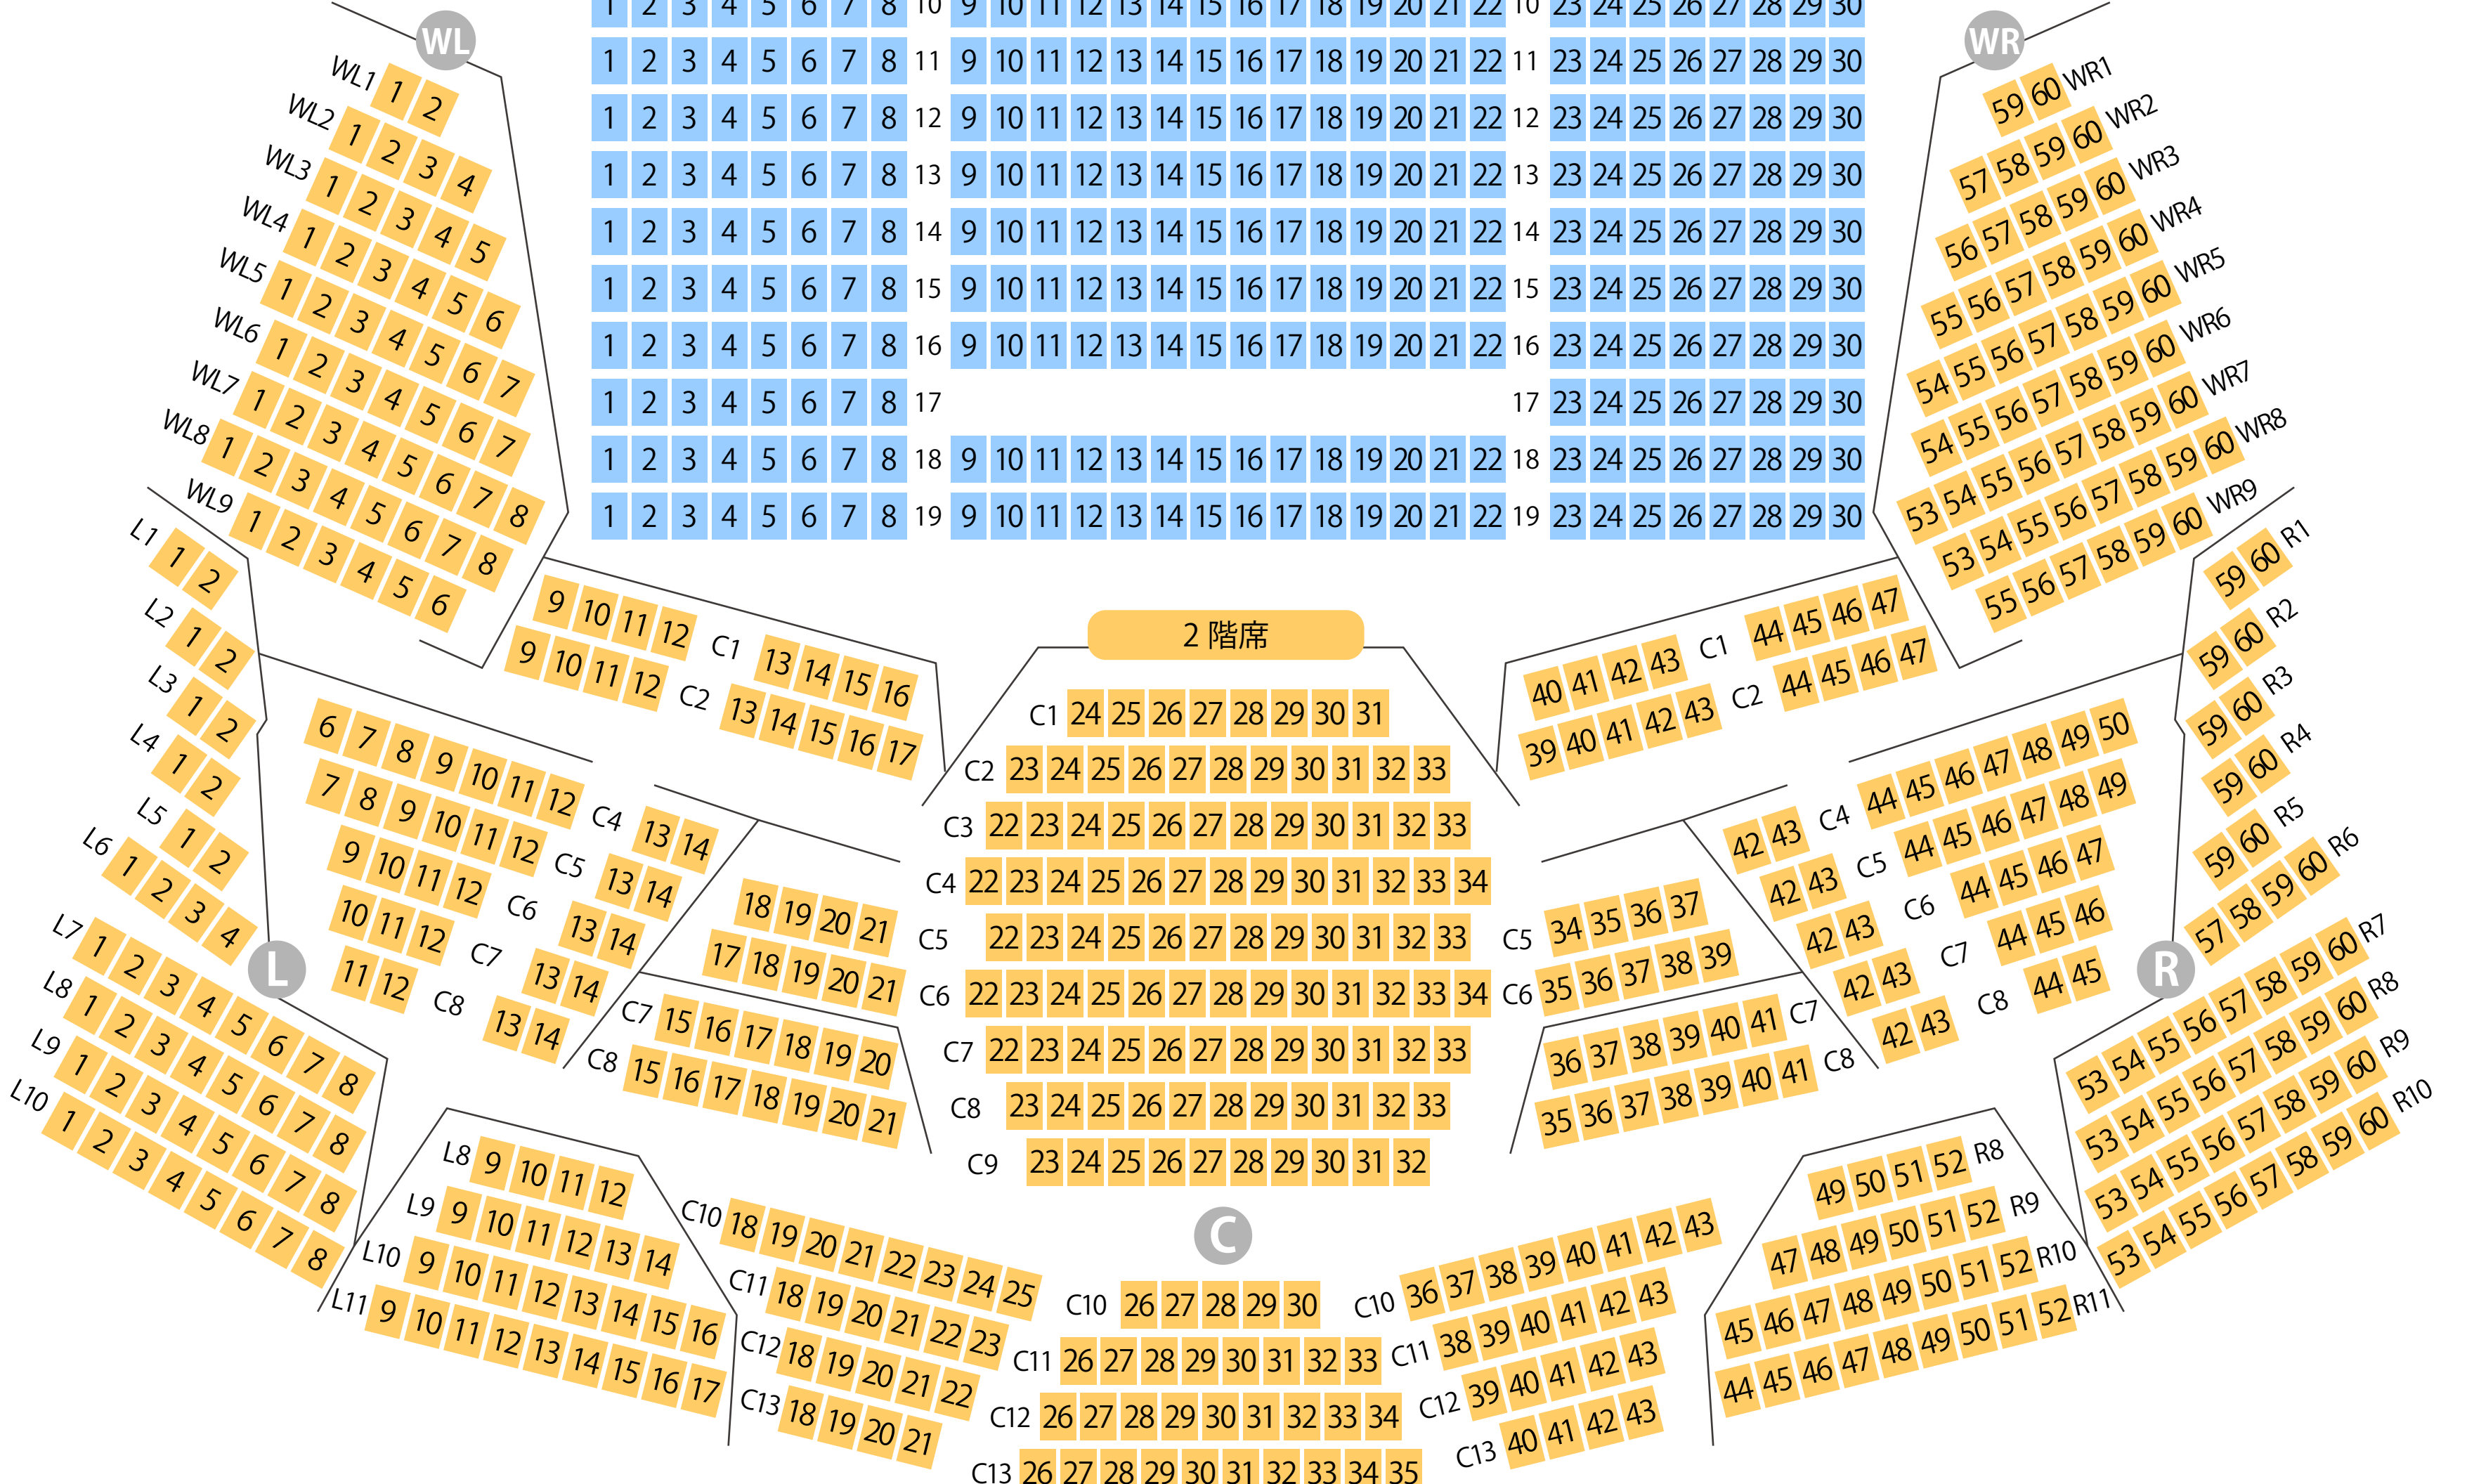

由利本荘市文化交流館

カダーレ

大ホール座席表

最大収容 1,110席

1階席

	3	4	5	6	7	8	1	9	10	11	12	13	14	15	16	17	18	19	20	21	22	1	23	24	25	26	27	28			
1	2	3	4	5	6	7	8	2	9	10	11	12	13	14	15	16	17	18	19	20	21	22	2	23	24	25	26	27	28	29	30
1	2	3	4	5	6	7	8	3	9	10	11	12	13	14	15	16	17	18	19	20	21	22	3	23	24	25	26	27	28	29	30
1	2	3	4	5	6	7	8	4	9	10	11	12	13	14	15	16	17	18	19	20	21	22	4	23	24	25	26	27	28	29	30
1	2	3	4	5	6	7	8	5	9	10	11	12	13	14	15	16	17	18	19	20	21	22	5	23	24	25	26	27	28	29	30
1	2	3	4	5	6	7	8	6	9	10	11	12	13	14	15	16	17	18	19	20	21	22	6	23	24	25	26	27	28	29	30
								7	9	10	11	12	13	14	15	16	17	18	19	20	21	22	7								

羽後本荘駅から
徒歩約6分