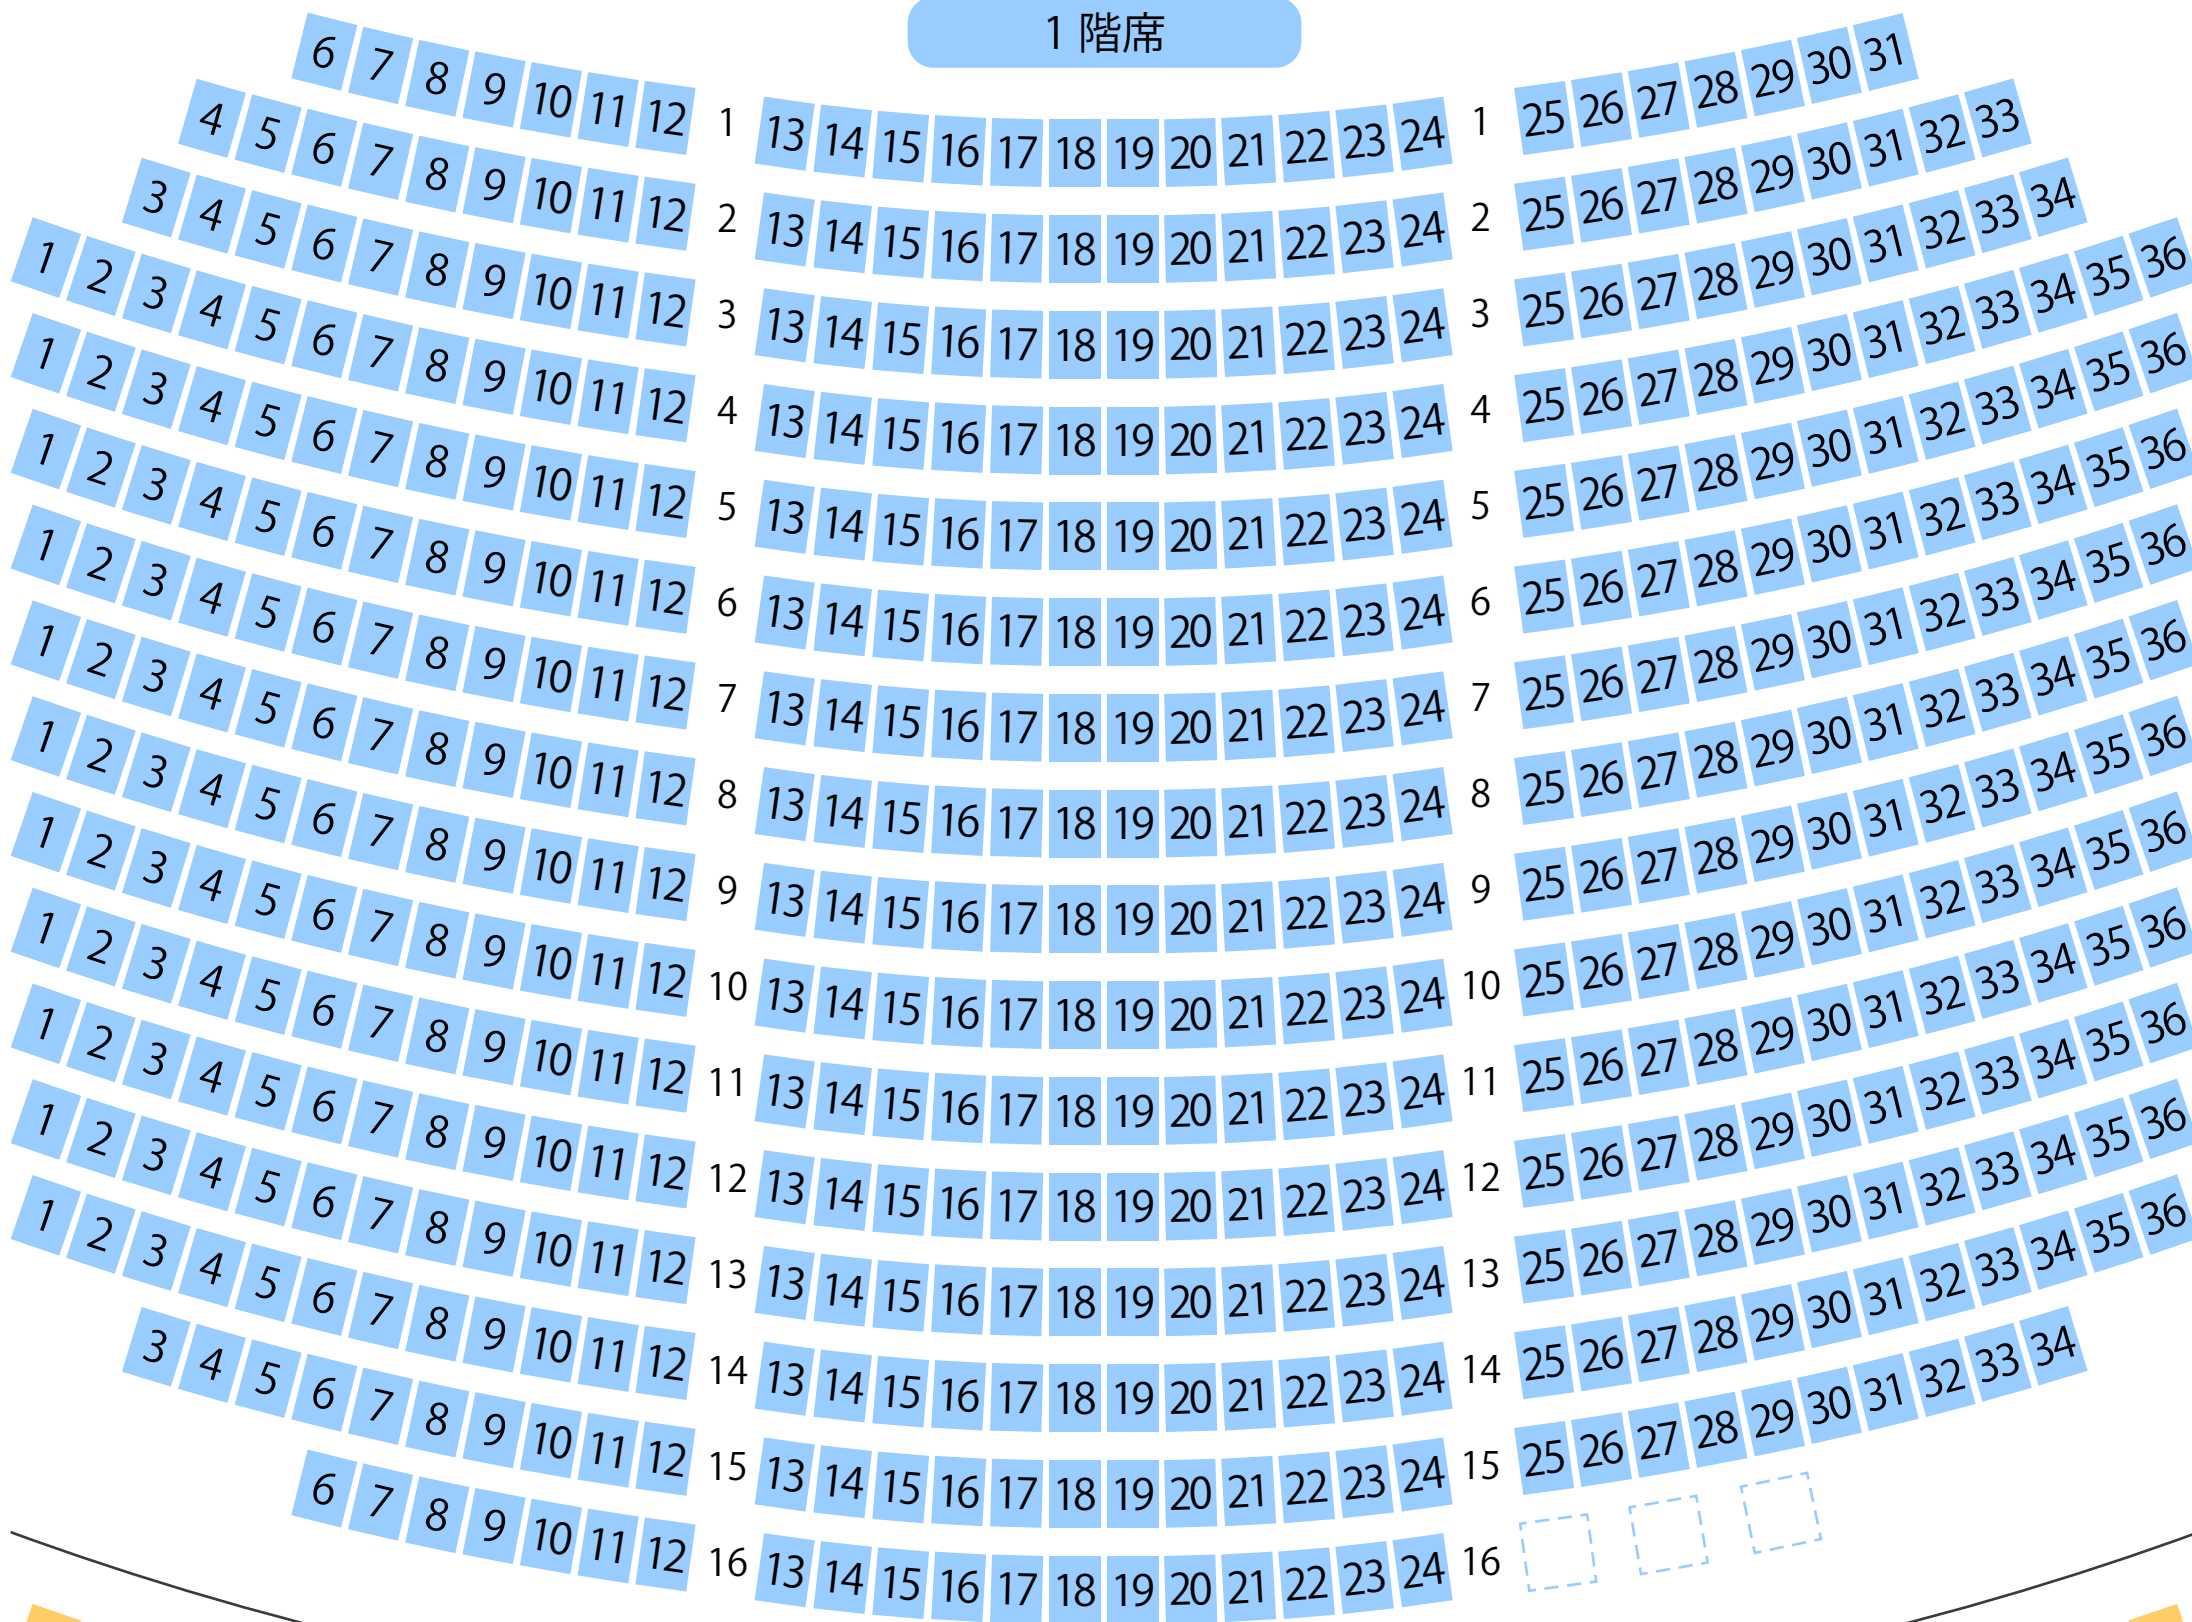

佐倉八一七二一ホール

佐倉市民音楽ホール

ホール座席表

最大収容 **667**席

1 階席

2 階席