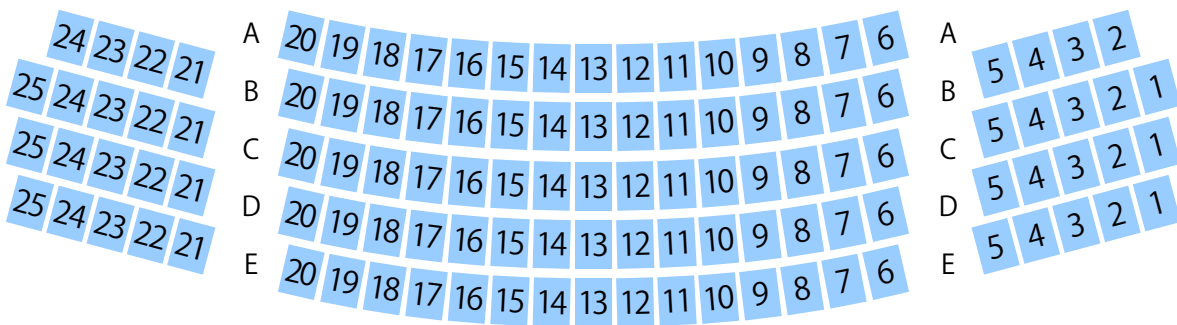

SCREEN 4

	12	11	10	9	8	A	7	6	5	4	3	2				
	13	12	11	10	9	8	B	7	6	5	4	3	2			
	13	12	11	10	9	8	C	7	6	5	4	3	2	1		
	13	12	11	10	9	8	D	7	6	5	4					
	13	12	11	10	9	8	E	7	6	5	4					
	13	12	11	10	9	8	F	7	6	5	4					
	13	12	11	10	9	8	G	7	6	5	4					
	13	12	11	10	9	8	H	7	6	5	4					
	13	12	11	10	9	8	J	7	6	5	4					
	13	12	11	10	9	8	K	7	6	5	4					
	13	12	11	10	9	8	L	7	6	5	4	3	2	1		
M	15	14	13	12	11	10	9	8	7	6	5	4	3	2	1	M

SCREEN 5