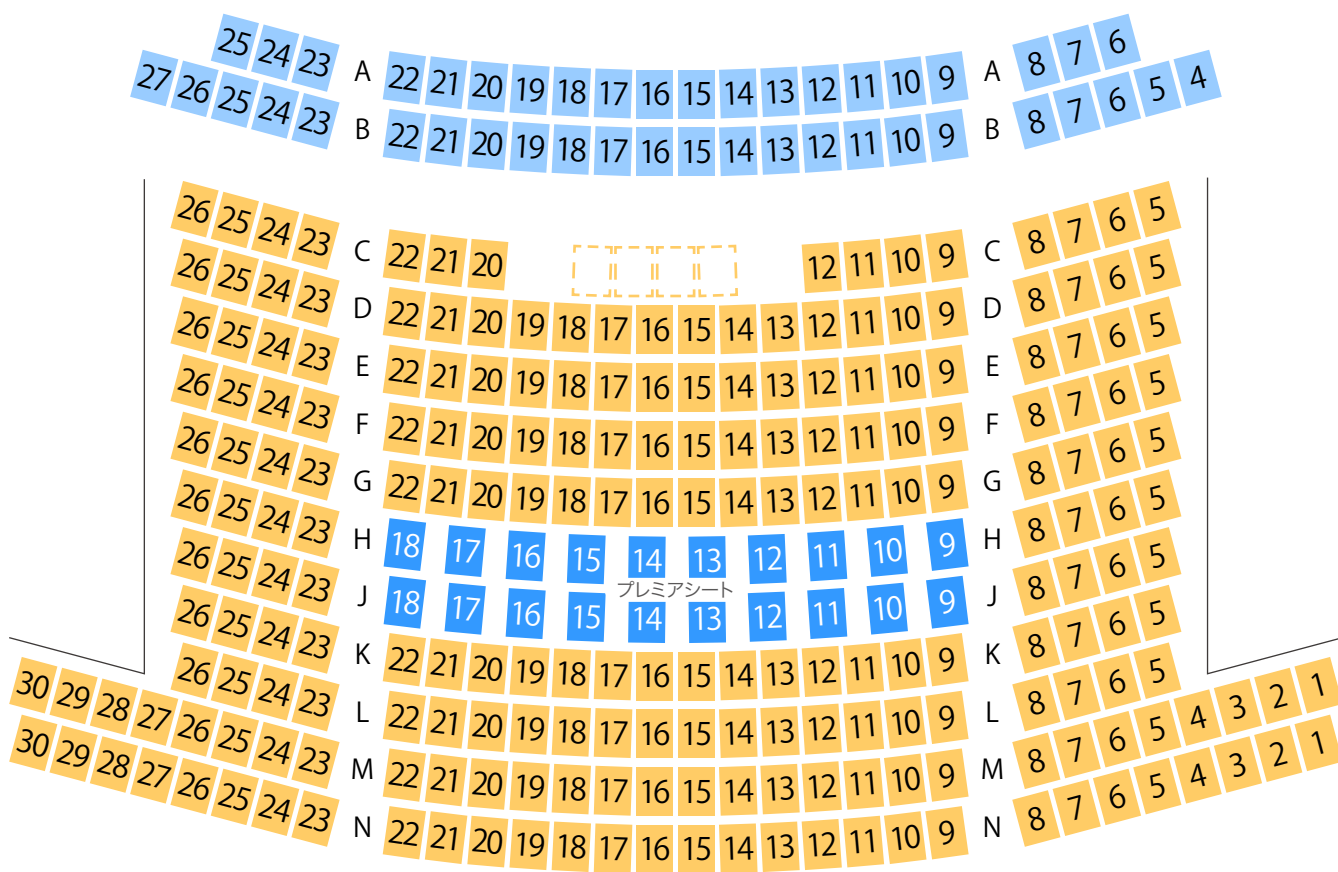

Ac AEON CINEMA イオンシネマ各務原

イオンシネマ各務原 スクリーン1座席表 161席

SCREEN 1

20230501

シネコン・映画館の座席ガイド

イオンシネマ各務原 スクリーン2座席表 177席

SCREEN 2

A	15	14	13	12	11	10	9	8	7	6	5	4	3	2	1	A
B	15	14	13	12	11	10	9	8	7	6	5	4	3	2	1	B
C	15	14	13	12	11	10	9	8	7	6	5	4	3	2	1	C
D	15	14	13	12	11					6	5	4	3	2	1	D

イオンシネマ各務原 IMAXレーザー座席表 291席

IMAX Laser

20230501

シネコン・映画館の座席ガイド

イオンシネマ各務原 スクリーン4座席表 **202**席

SCREEN 4

A	18	17	16	15	14	13	12	11	10	9	8	7	6	5	4	3	2	1	A
B	18	17	16	15	14	13	12	11	10	9	8	7	6	5	4	3	2	1	B
C	18	17	16	15	14	13	12	11					6	5	4	3	2	1	C

SCREEN 5

A	17	16	15	14	13	12	11	10	9	8	7	6	5	4	3	2	1	A
B	17	16	15	14	13	12	11			6	5	4	3	2	1	B		
C	17	16	15	14	13	12	11	10	9	8	7	6	5	C				
D	17	16	15	14	13	12	11	10	9	8	7	6	5	D				
E	17	16	15	14	13	12	11	10	9	8	7	6	5	E				
F	17	16	15	14	13	12	11	10	9	8	7	6	5	F				
G	17	16	15	14	13	12	11	10	9	8	7	6	5	G				
H	17	16	15	14	13	12	11	10	9	8	7	6	5	H				
J	17	16	15	14	13	12	11	10	9	8	7	6	5	J	3	2	1	
K	17	16	15	14	13	12	11	10	9	8	7	6	5	K	3	2	1	

イオンシネマ各務原 スクリーン6座席表 150席

SCREEN 6

シネコン・映画館の座席ガイド

SCREEN 7

A	16	15	14	13	12	11	10	9	8	7	6	5	4	3	2	1	A	
B	16	15	14	13	12	11					6	5	4	3	2	1	B	
				C	13	12	11	10	9	8	7	6	5	4	3	2	1	C
			D	13	12	11	10	9	8	7	6	5	4	3	2	1	D	
			E	13	12	11	10	9	8	7	6	5	4	3	2	1	E	
			F	13	12	11	10	9	8	7	6	5	4	3	2	1	F	
			G	13	12	11	10	9	8	7	6	5	4	3	2	1	G	
			H	13	12	11	10	9	8	7	6	5	4	3	2	1	H	
16	15	14	J	13	12	11	10	9	8	7	6	5	4	3	2	1	J	
16	15	14	K	13	12	11	10	9	8	7	6	5	4	3	2	1	K	