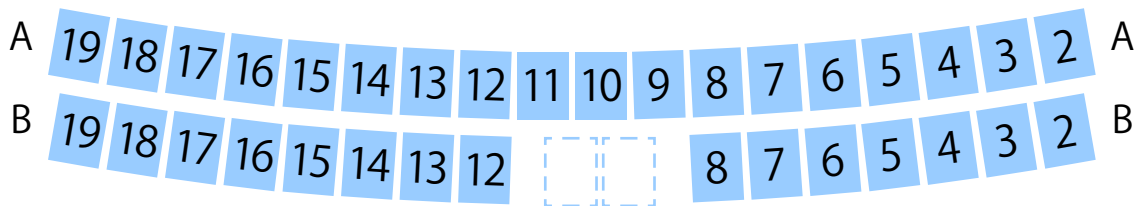

Ac AEON CINEMA イオンシネマ各務原

イオンシネマ各務原 スクリーン1座席表 161席

SCREEN 1

20230501

シネコン・映画館の座席ガイド

イオンシネマ各務原 スクリーン2座席表 177席

SCREEN 2

A	15	14	13	12	11	10	9	8	7	6	5	4	3	2	1	A
B	15	14	13	12	11	10	9	8	7	6	5	4	3	2	1	B
C	15	14	13	12	11	10	9	8	7	6	5	4	3	2	1	C
D	15	14	13	12	11					6	5	4	3	2	1	D

	E	11	10	9	8	7	6	5	4	3	2	1	E		
	F	11	10	9	8	7	6	5	4	3	2	1	F		
	G	11	10	9	8	7	6	5	4	3	2	1	G		
	H	11	10	9	8	7	6	5	4	3	2	1	H		
	J	11	10	9	8	7	6	5	4	3	2	1	J		
	K	11	10	9	8	7	6	5	4	3	2	1	K		
	L	11	10	9	8	7	6	5	4	3	2	1	L		
15	14	13	M	11	10	9	8	7	6	5	4	3	2	1	M
15	14	13	N	11	10	9	8	7	6	5	4	3	2	1	N
15	14	13	P	11	10	9	8	7	6	5	4	3	2	1	P

イオンシネマ各務原 IMAXレーザー座席表 291席

IMAX Laser

20230501

シネコン・映画館の座席ガイド

イオンシネマ各務原 スクリーン4座席表 **202**席

SCREEN 4

A	18	17	16	15	14	13	12	11	10	9	8	7	6	5	4	3	2	1	A
B	18	17	16	15	14	13	12	11	10	9	8	7	6	5	4	3	2	1	B
C	18	17	16	15	14	13	12	11					6	5	4	3	2	1	C