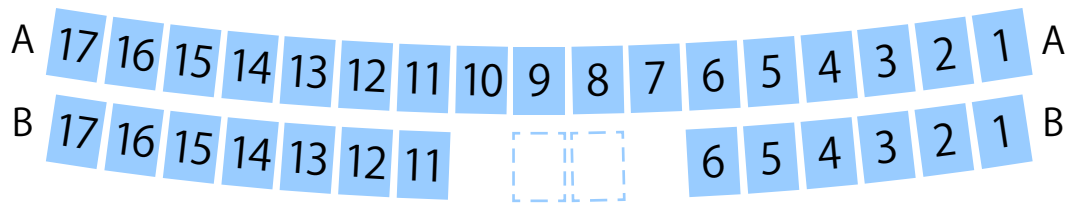

SCREEN 5

A	17	16	15	14	13	12	11	10	9	8	7	6	5	4	3	2	1	A
B	17	16	15	14	13	12	11			6	5	4	3	2	1	B		
C	17	16	15	14	13	12	11	10	9	8	7	6	5	C				
D	17	16	15	14	13	12	11	10	9	8	7	6	5	D				
E	17	16	15	14	13	12	11	10	9	8	7	6	5	E				
F	17	16	15	14	13	12	11	10	9	8	7	6	5	F				
G	17	16	15	14	13	12	11	10	9	8	7	6	5	G				
H	17	16	15	14	13	12	11	10	9	8	7	6	5	H				
J	17	16	15	14	13	12	11	10	9	8	7	6	5	J	3	2	1	
K	17	16	15	14	13	12	11	10	9	8	7	6	5	K	3	2	1	

イオンシネマ各務原 スクリーン6座席表 150席

SCREEN 6

シネコン・映画館の座席ガイド