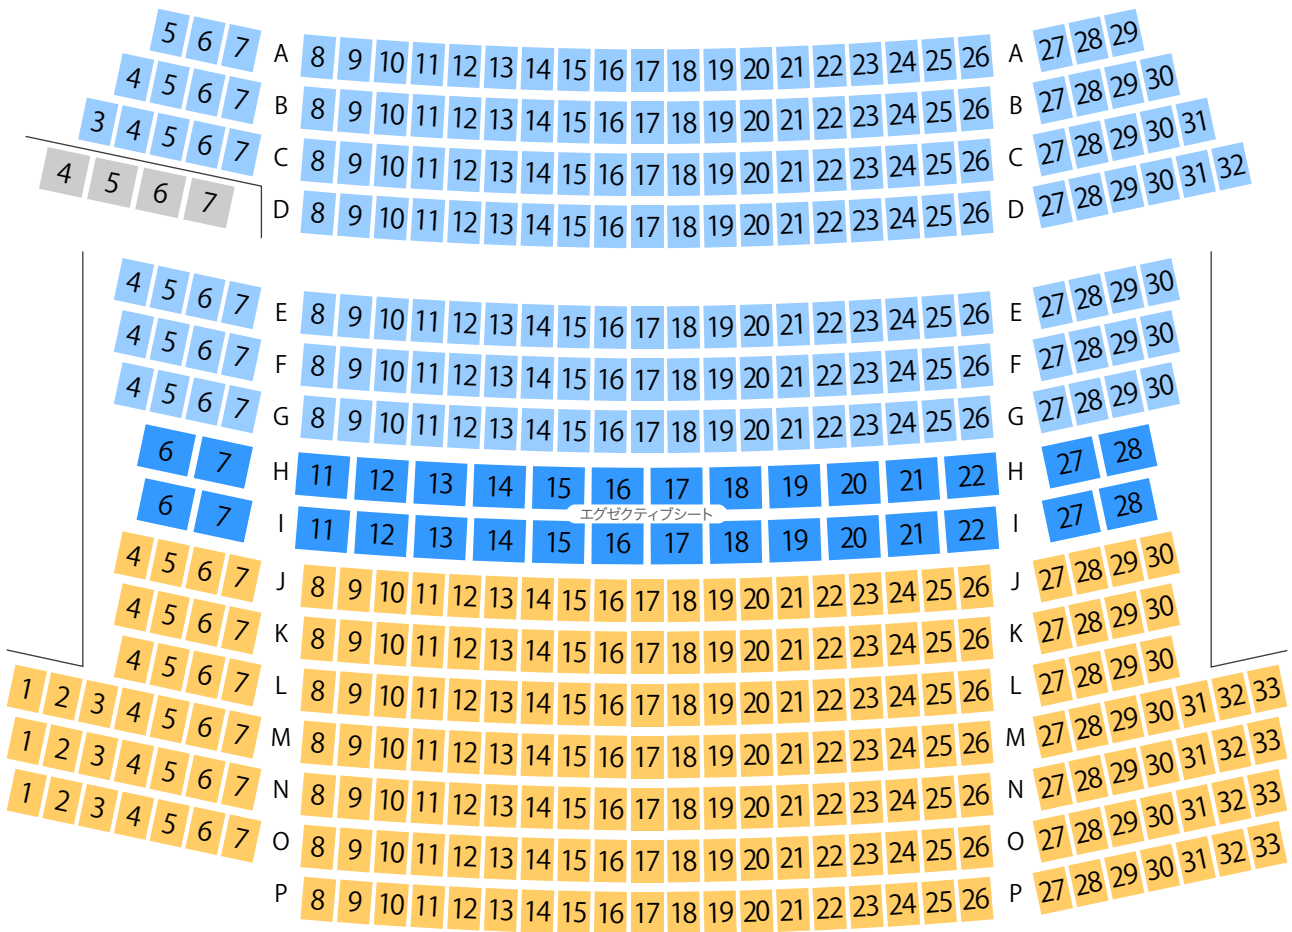

109シネマズ湘南 シアター1座席表 265席

## SCREEN 1

シネコン・映画館の座席ガイド

# SCREEN 2

**SCREEN 10**