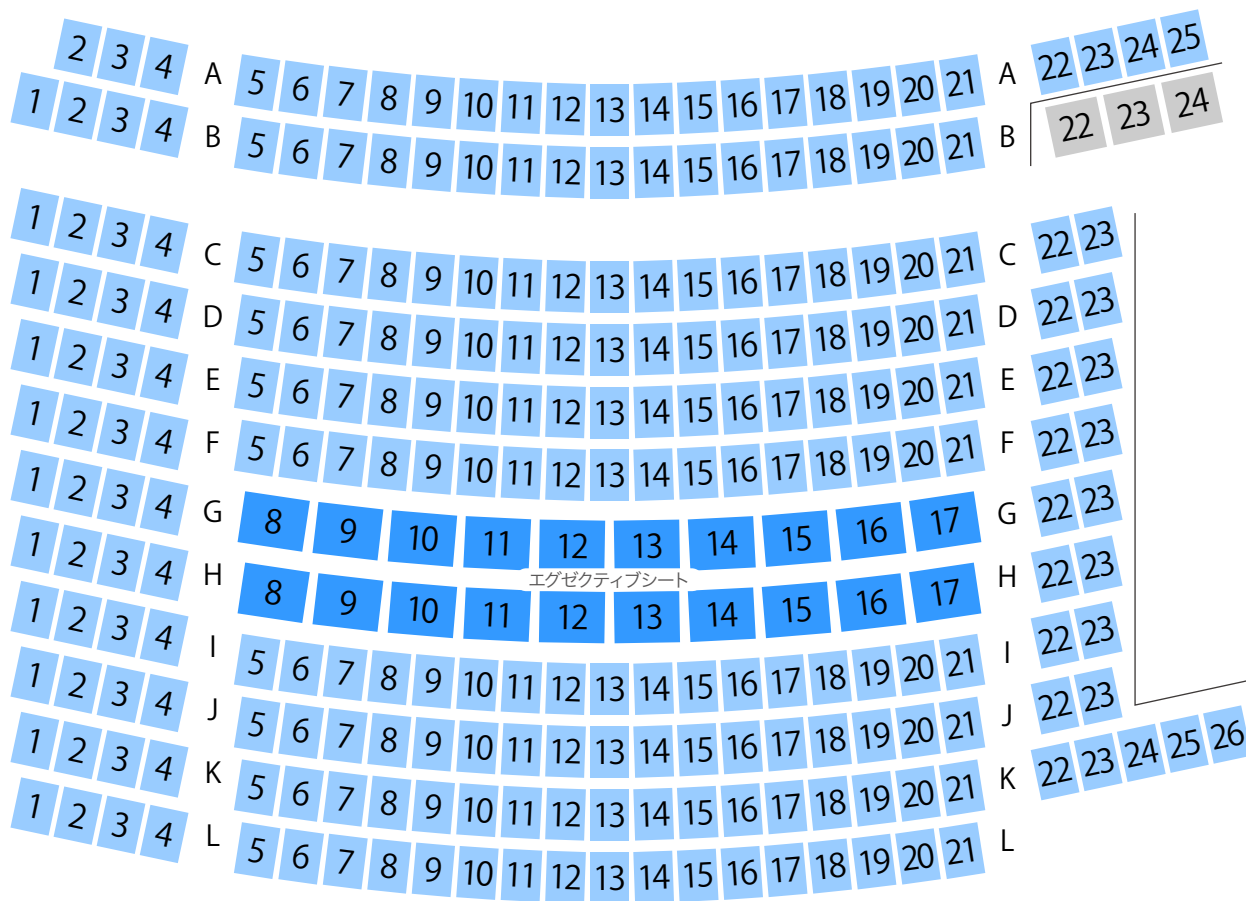

109シネマズ湘南 シアター1座席表 265席

## SCREEN 1

シネコン・映画館の座席ガイド

# SCREEN 2

**SCREEN 10**