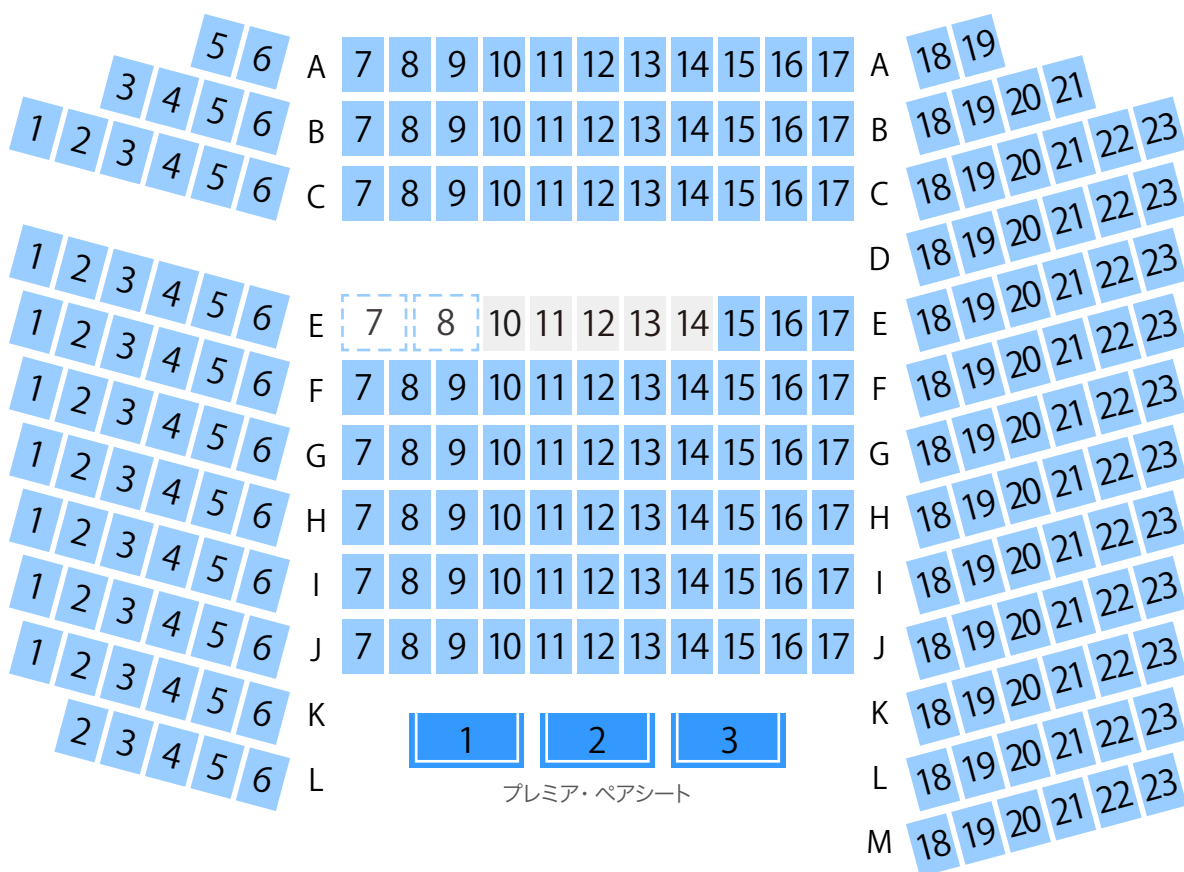

SCREEN 8

SCREEN 9

1	2	3	4	5	6	7	8	9	A	11	12				
1	2	3	4	5	6	7	8	9	10	B	11	12			
1	2	3	4	5	6	7	8	9	10	C	11	12			
1	2	3	4	5	6	7	8	9	10	D	11	12			
1	2	3	4	5	6	7	8	9	10	E	11	12			
1	2	3	4	5	6	7	8	9	10	F	11	12			
1	2	3	4	5	6	7	8	9	10	G	11	12			
										H	11	12	13	14	15
										I	11	12	13	14	15
										J	11	12	13	14	15

1 2 3

プレミア・ペアシート