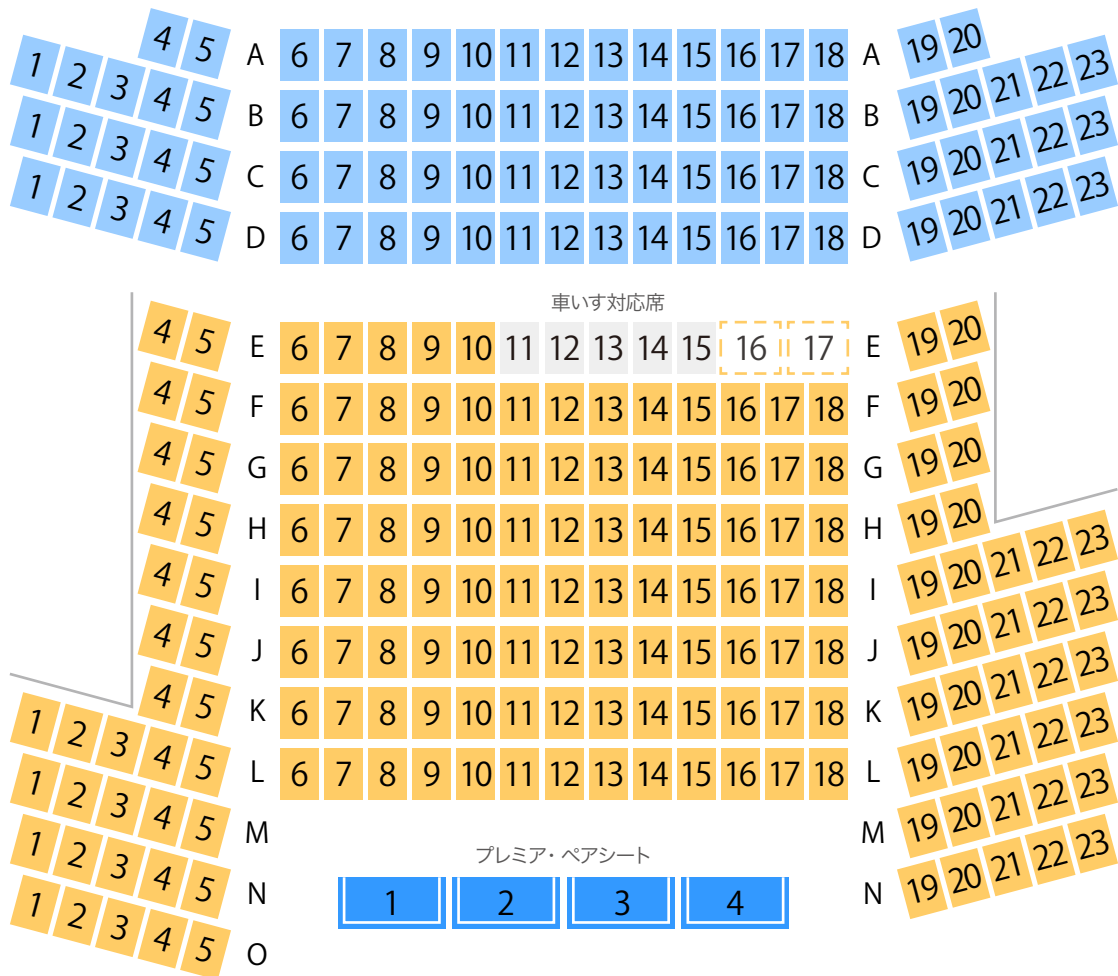

# ユナイテッド・シネマ豊洲

ユナイテッド・シネマ豊洲 スクリーン1 座席表 267席

## SCREEN 1

シネコン・映画館の座席ガイド

駐車場 ファミレス カフェ コンビニ ホテル

LWC

シネコン・映画館の座席ガイド