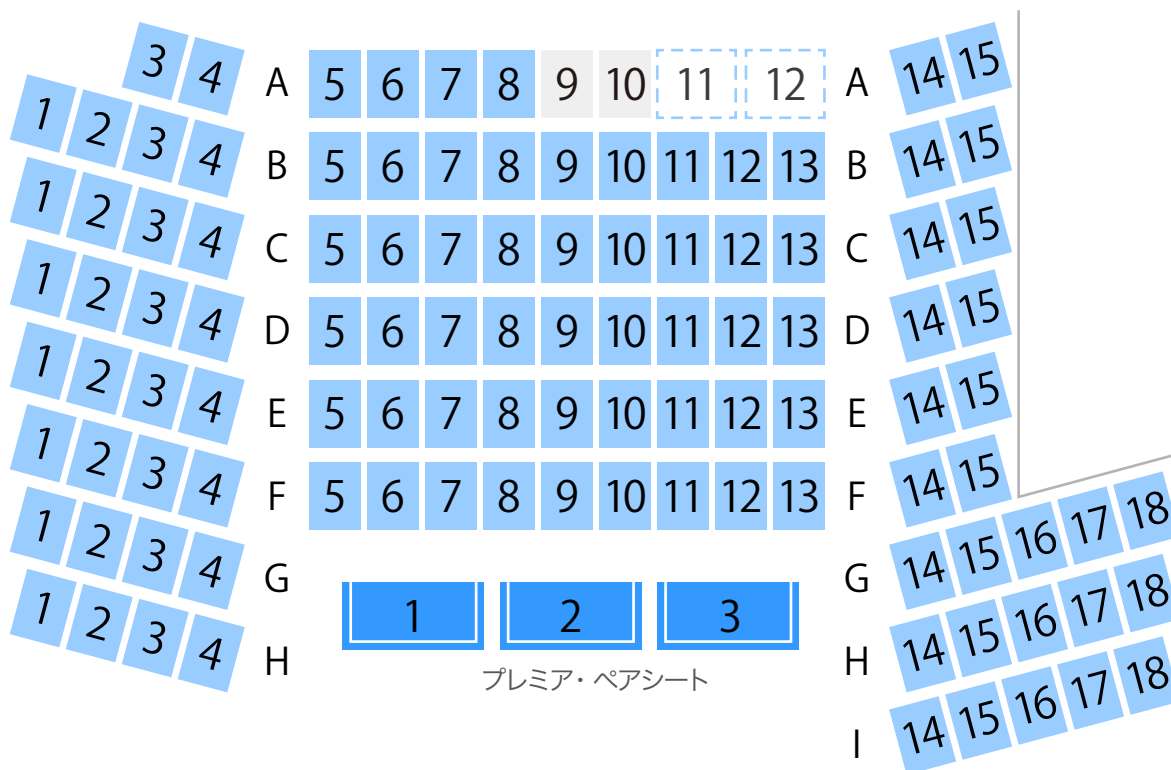

SCREEN 3

SCREEN 4

1	2	3	4	5	6	7	A	8	9	11	12	13	14	15	16	17	18	
1	2	3	4	5	6	7	B	8	9	10	11	12	13	14	15	16	17	18
1	2	3	4	5	6	7	C	8	9	10	11	12	13	14	15	16	17	18
1	2	3	4	5	6	7	D	8	9	10	11	12	13	14	15	16	17	18
1	2	3	4	5	6	7	E	8	9	10	11	12	13	14	15	16	17	18
1	2	3	4	5	6	7	F	8	9	10	11	12	13	14	15	16	17	18
1	2						G	8	9	10	11	12	13	14	15	16		

プレミア・ペアシート

LWC

シネコン・映画館の座席ガイド