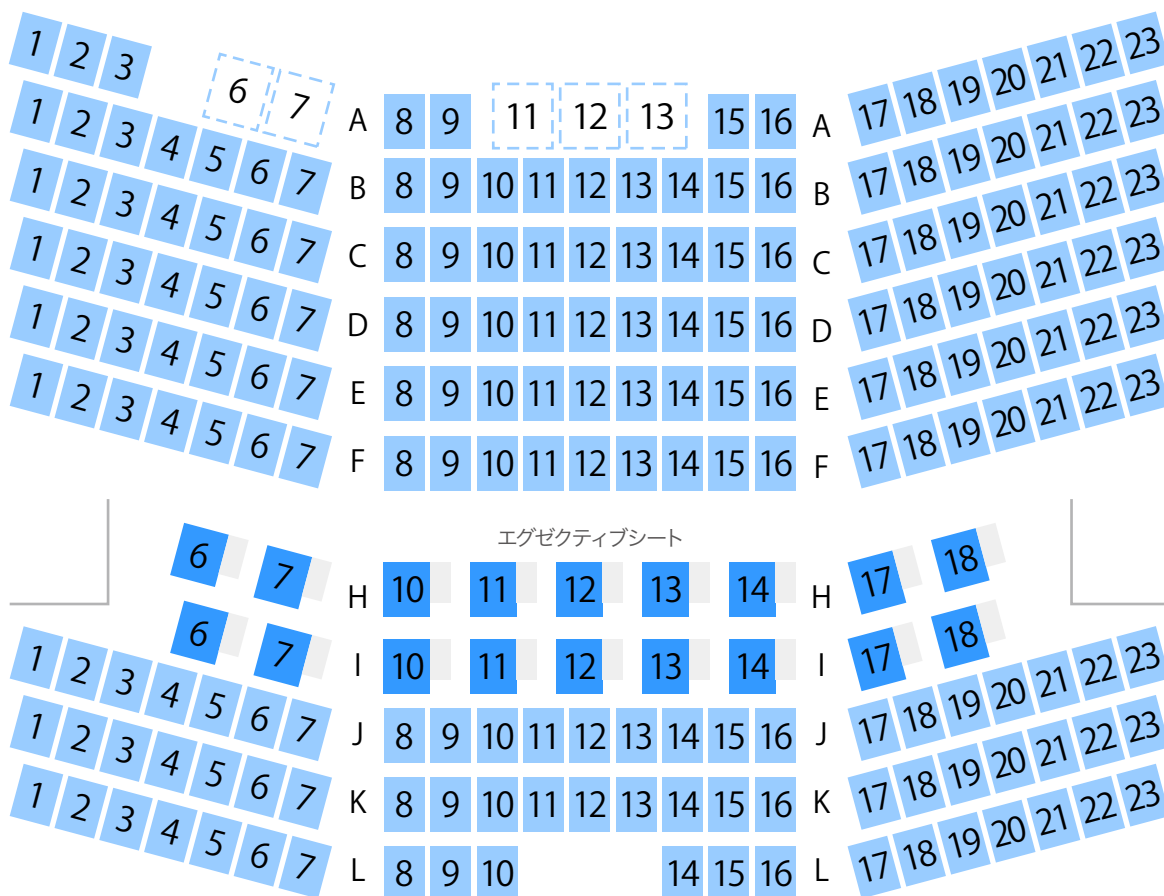

109 CINEMAS 109シネマズ木場

109シネマズ木場 シアター1 座席表 218席

SCREEN 1

シネコン・映画館の座席ガイド

SCREEN 2

SCREEN 3

SCREEN 4

	A	4	5	6	9	10	11	12	13	A	14	15		
	B	4	5	6	7	8	9	10	11	12	13	B	14	15
	C	4	5	6	7	8	9	10	11	12	13	C	14	15
	D	4	5	6	7	8	9	10	11	12	13	D	14	15
	E	エグゼクティブシート										E	14	15
1 2 3	F	6		7		8		9		10		F	14	15
1 2 3	G	4	5	6	7	8	9	10	11	12	13	G	14	15
1 2 3	H	4	5	6					11	12	13	H	14	15

SCREEN 5

1 2	A	3 4 5	8 9 10 11 12 13	A	15 16		
1 2	B	3 4 5 6 7 8 9 10 11 12 13		B	15 16		
1 2	C	3 4 5 6 7 8 9 10 11 12 13		C	15 16		
1 2	D	3 4 5 6 7 8 9 10 11 12 13		D	15 16		
	E			E	15 16		
	F	エグゼクティブシート				F	15 16
	G	5 6 7 8 9 10 11		G	15 16		
	H	3 4 5 6 7 8 9 10 11 12 13		H	15 16		
1 2	I	3 4 5 6 7 8 9 10 11 12 13		I	15 16		
1 2	J	3 4 5 6 7 8 9 10 11 12 13		J	15 16		
1 2	K	3 4 5 6	10 11 12 13	K	15 16		

SCREEN 6

SCREEN 7

	A	4	5	6	9	10	11	12	13	14	A	15	16				
	B	4	5	6	7	8	9	10	11	12	13	14	B	15	16		
	C	4	5	6	7	8	9	10	11	12	13	14	C	15	16		
	D	4	5	6	7	8	9	10	11	12	13	14	D	15	16		
	E	4	5	6	7	8	9	10	11	12	13	14	E	15	16		
	F	4	5	6	7	8	9	10	11	12	13	14	F	15	16		
	G	エグゼクティブシート										G	15	16			
1	2	3	H	6	7	8	9	10	11		H	15	16				
1	2	3	I	4	5	6	7	8	9	10	11	12	13	14	I	15	16
1	2	3	J	4	5	6	7	8	9	10	11	12	13	14	J	15	16

SCREEN 8

1 2	A	3 4 5 6 7 8	10 11 12	A	15 16
1 2	B	3 4 5 6 7 8 9 10 11 12 13		B	15 16
1 2	C	3 4 5 6 7 8 9 10 11 12 13		C	15 16
1 2	D			D	
1 2	E	エグゼクティブシート		E	
1 2	F	5 6 7 8 9 10 11		F	
1 2	G	3 4 5 6 7 8 9 10 11 12 13		G	
1 2	H	3 4 5 6 7 8 9 10 11 12 13		H	15 16
1 2	I	3 4 5 6 7 8 9 10 11 12 13		I	15 16
1 2	J	3 4 5 6	10 11 12 13	J	15 16