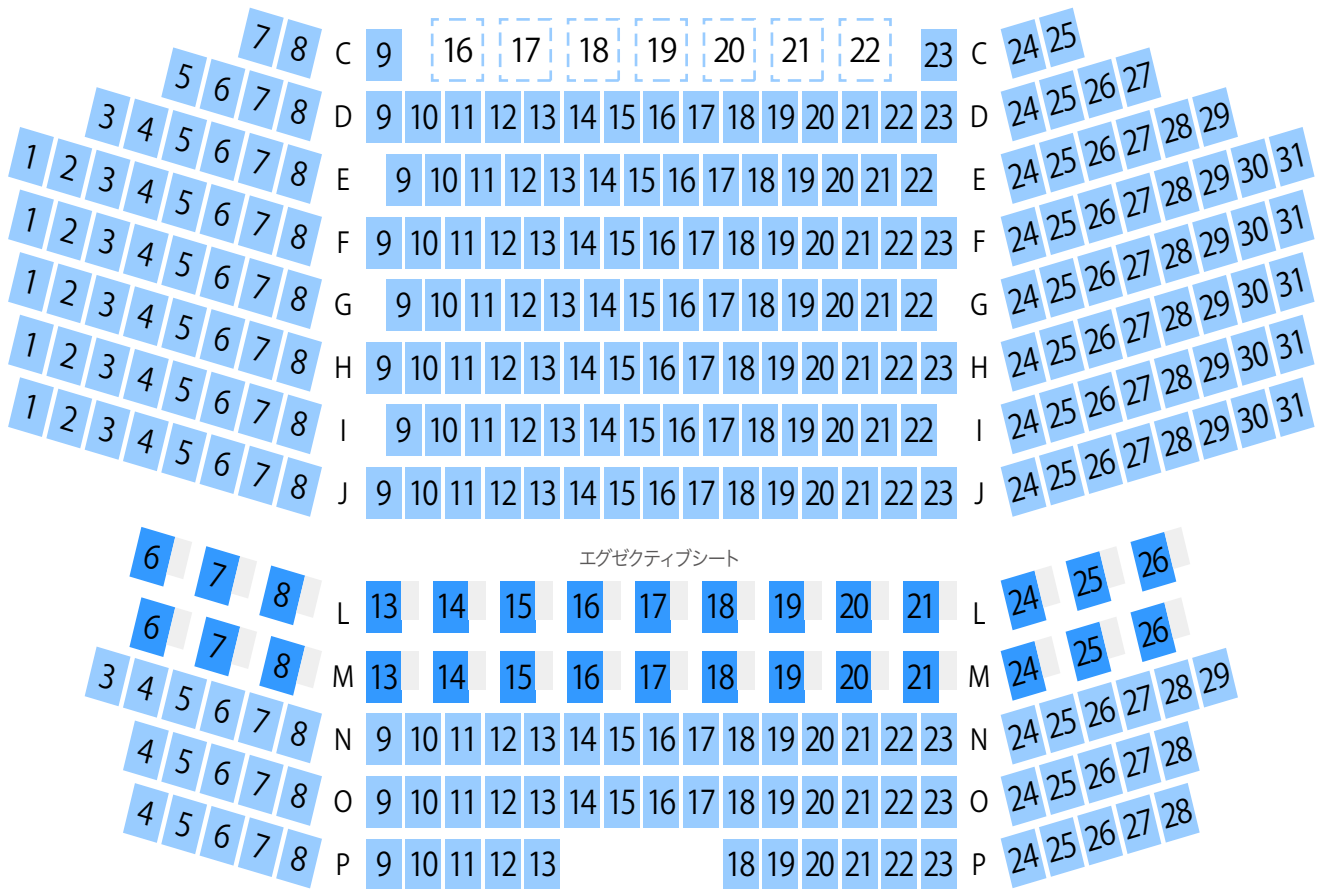

109 CINEMAS 109シネマズ木場

109シネマズ木場 シアター1 座席表 218席

SCREEN 1

シネコン・映画館の座席ガイド

SCREEN 2

SCREEN 3

SCREEN 4

	A	4	5	6	9	10	11	12	13	A	14	15		
	B	4	5	6	7	8	9	10	11	12	13	B	14	15
	C	4	5	6	7	8	9	10	11	12	13	C	14	15
	D	4	5	6	7	8	9	10	11	12	13	D	14	15
	E	エグゼクティブシート										E	14	15
1 2 3	F	6		7		8		9		10		F	14	15
1 2 3	G	4	5	6	7	8	9	10	11	12	13	G	14	15
1 2 3	H	4	5	6					11	12	13	H	14	15

SCREEN 5

1 2	A	3 4 5	8 9 10 11 12 13	A	15 16		
1 2	B	3 4 5 6 7 8 9 10 11 12 13		B	15 16		
1 2	C	3 4 5 6 7 8 9 10 11 12 13		C	15 16		
1 2	D	3 4 5 6 7 8 9 10 11 12 13		D	15 16		
	E			E	15 16		
	F	エグゼクティブシート				F	15 16
	G	5 6 7 8 9 10 11		G	15 16		
	H	3 4 5 6 7 8 9 10 11 12 13		H	15 16		
1 2	I	3 4 5 6 7 8 9 10 11 12 13		I	15 16		
1 2	J	3 4 5 6 7 8 9 10 11 12 13		J	15 16		
1 2	K	3 4 5 6	10 11 12 13	K	15 16		

SCREEN 6

SCREEN 7

	A	4	5	6	9	10	11	12	13	14	A	15	16				
	B	4	5	6	7	8	9	10	11	12	13	14	B	15	16		
	C	4	5	6	7	8	9	10	11	12	13	14	C	15	16		
	D	4	5	6	7	8	9	10	11	12	13	14	D	15	16		
	E	4	5	6	7	8	9	10	11	12	13	14	E	15	16		
	F	4	5	6	7	8	9	10	11	12	13	14	F	15	16		
	G	エグゼクティブシート										G	15	16			
1	2	3	H	6	7	8	9	10	11		H	15	16				
1	2	3	I	4	5	6	7	8	9	10	11	12	13	14	I	15	16
1	2	3	J	4	5	6	7	8	9	10	11	12	13	14	J	15	16

SCREEN 8

1 2	A	3 4 5 6 7 8	10 11 12	A	15 16
1 2	B	3 4 5 6 7 8 9 10 11 12 13		B	15 16
1 2	C	3 4 5 6 7 8 9 10 11 12 13		C	15 16
1 2	D			D	
1 2	E	エグゼクティブシート		E	
1 2	F	5 6 7 8 9 10 11		F	
1 2	G	3 4 5 6 7 8 9 10 11 12 13		G	
1 2	H	3 4 5 6 7 8 9 10 11 12 13		H	15 16
1 2	I	3 4 5 6 7 8 9 10 11 12 13		I	15 16
1 2	J	3 4 5 6	10 11 12 13	J	15 16