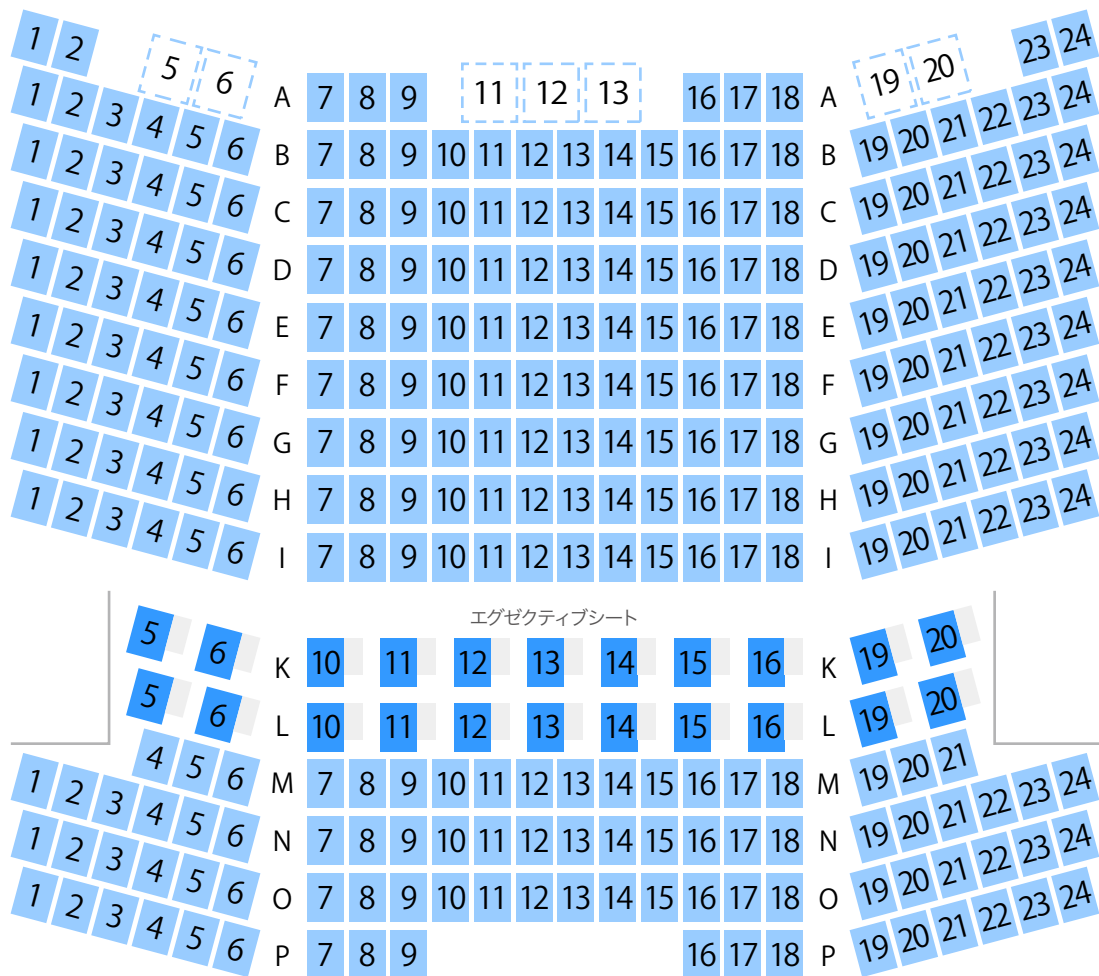

109 CINEMAS 109シネマズ木場

109シネマズ木場 シアター1 座席表 218席

SCREEN 1

シネコン・映画館の座席ガイド

SCREEN 2

SCREEN 3

SCREEN 4

	A	4	5	6	9	10	11	12	13	A	14	15		
	B	4	5	6	7	8	9	10	11	12	13	B	14	15
	C	4	5	6	7	8	9	10	11	12	13	C	14	15
	D	4	5	6	7	8	9	10	11	12	13	D	14	15
	E	エグゼクティブシート										E	14	15
1 2 3	F	6		7		8		9		10		F	14	15
1 2 3	G	4	5	6	7	8	9	10	11	12	13	G	14	15
1 2 3	H	4	5	6					11	12	13	H	14	15

SCREEN 5

1 2	A	3 4 5	8 9 10 11 12 13	A	15 16		
1 2	B	3 4 5 6 7 8 9 10 11 12 13		B	15 16		
1 2	C	3 4 5 6 7 8 9 10 11 12 13		C	15 16		
1 2	D	3 4 5 6 7 8 9 10 11 12 13		D	15 16		
	E			E	15 16		
	F	エグゼクティブシート				F	15 16
	G	5 6 7 8 9 10 11		G	15 16		
	H	3 4 5 6 7 8 9 10 11 12 13		H	15 16		
1 2	I	3 4 5 6 7 8 9 10 11 12 13		I	15 16		
1 2	J	3 4 5 6 7 8 9 10 11 12 13		J	15 16		
1 2	K	3 4 5 6	10 11 12 13	K	15 16		

SCREEN 6

SCREEN 7

	A	4	5	6	9	10	11	12	13	14	A	15	16				
	B	4	5	6	7	8	9	10	11	12	13	14	B	15	16		
	C	4	5	6	7	8	9	10	11	12	13	14	C	15	16		
	D	4	5	6	7	8	9	10	11	12	13	14	D	15	16		
	E	4	5	6	7	8	9	10	11	12	13	14	E	15	16		
	F	4	5	6	7	8	9	10	11	12	13	14	F	15	16		
	G	エグゼクティブシート										G	15	16			
1	2	3	H	6	7	8	9	10	11		H	15	16				
1	2	3	I	4	5	6	7	8	9	10	11	12	13	14	I	15	16
1	2	3	J	4	5	6	7	8	9	10	11	12	13	14	J	15	16

SCREEN 8

1 2	A	3 4 5 6 7 8	10 11 12	A	15 16
1 2	B	3 4 5 6 7 8 9 10 11 12 13		B	15 16
1 2	C	3 4 5 6 7 8 9 10 11 12 13		C	15 16
1 2	D			D	
1 2	E	エグゼクティブシート		E	
1 2	F	5 6 7 8 9 10 11		F	
1 2	G	3 4 5 6 7 8 9 10 11 12 13		G	
1 2	H	3 4 5 6 7 8 9 10 11 12 13		H	15 16
1 2	I	3 4 5 6 7 8 9 10 11 12 13		I	15 16
1 2	J	3 4 5 6	10 11 12 13	J	15 16