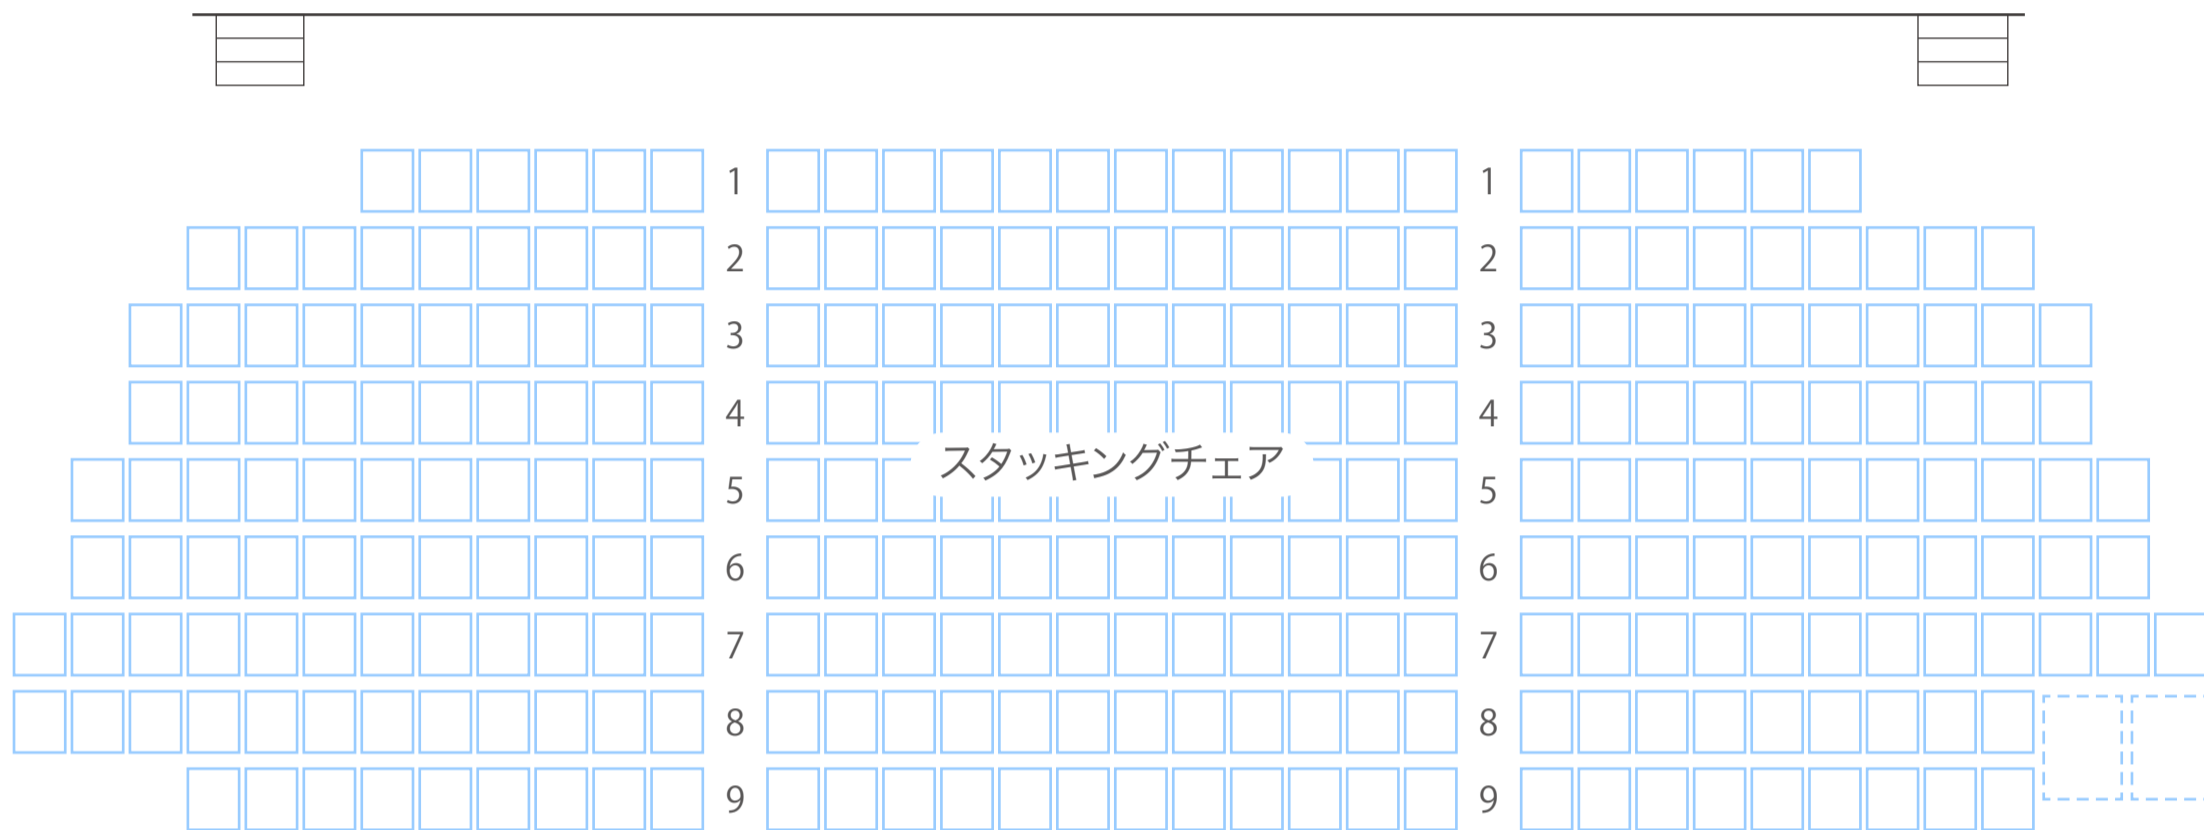

大阪市立東成区民センター

大ホール座席表

最大収容 **615**席

STAGE

1	2	3	4	5	6	7	8	9	A	10	11	12	13	14	15	16	17	18	19	20	21	A	22	23	24	25	26	27	28	29	30
1	2	3	4	5	6	7	8	9	B	10	11	12	13	14	15	16	17	18	19	20	21	B	22	23	24	25	26	27	28	29	30
1	2	3	4	5	6	7	8	9	C	10	11	12	13	14	15	16	17	18	19	20	21	C	22	23	24	25	26	27	28	29	30
1	2	3	4	5	6	7	8	9	D	10	11	12	13	14	15	16	17	18	19	20	21	D	22	23	24	25	26	27	28	29	30
1	2	3	4	5	6	7	8	9	E	10	11	12	13	14	15	16	17	18	19	20	21	E	22	23	24	25	26	27	28	29	30
1	2	3	4	5	6	7	8	9	F	10	11	12	13	14	15	16	17	18	19	20	21	F	22	23	24	25	26	27	28	29	30
1	2	3	4	5	6	7	8	9	G	10	11	12	13	14	15	16	17	18	19	20	21	G	22	23	24	25	26	27	28	29	30
1	2	3	4	5	6	7	8	9	H	10	11	12	13	14	15	16	17	18	19	20	21	H	22	23	24	25	26	27	28	29	30
1	2	3	4	5	6	7	8	9	I	10	11	12	13	14	15	16	17	18	19	20	21	I	22	23	24	25	26	27	28	29	30
1	2	3	4	5	6	7	8	9	J	10	11	12	13	14	15	16	17	18	19	20	21	J	22	23	24	25	26	27	28	29	30

K 2 3 4 5 6 7 8

K 11 12 13 14 15 16 17 18 19 20

K 23 24 25 26 27 28 29