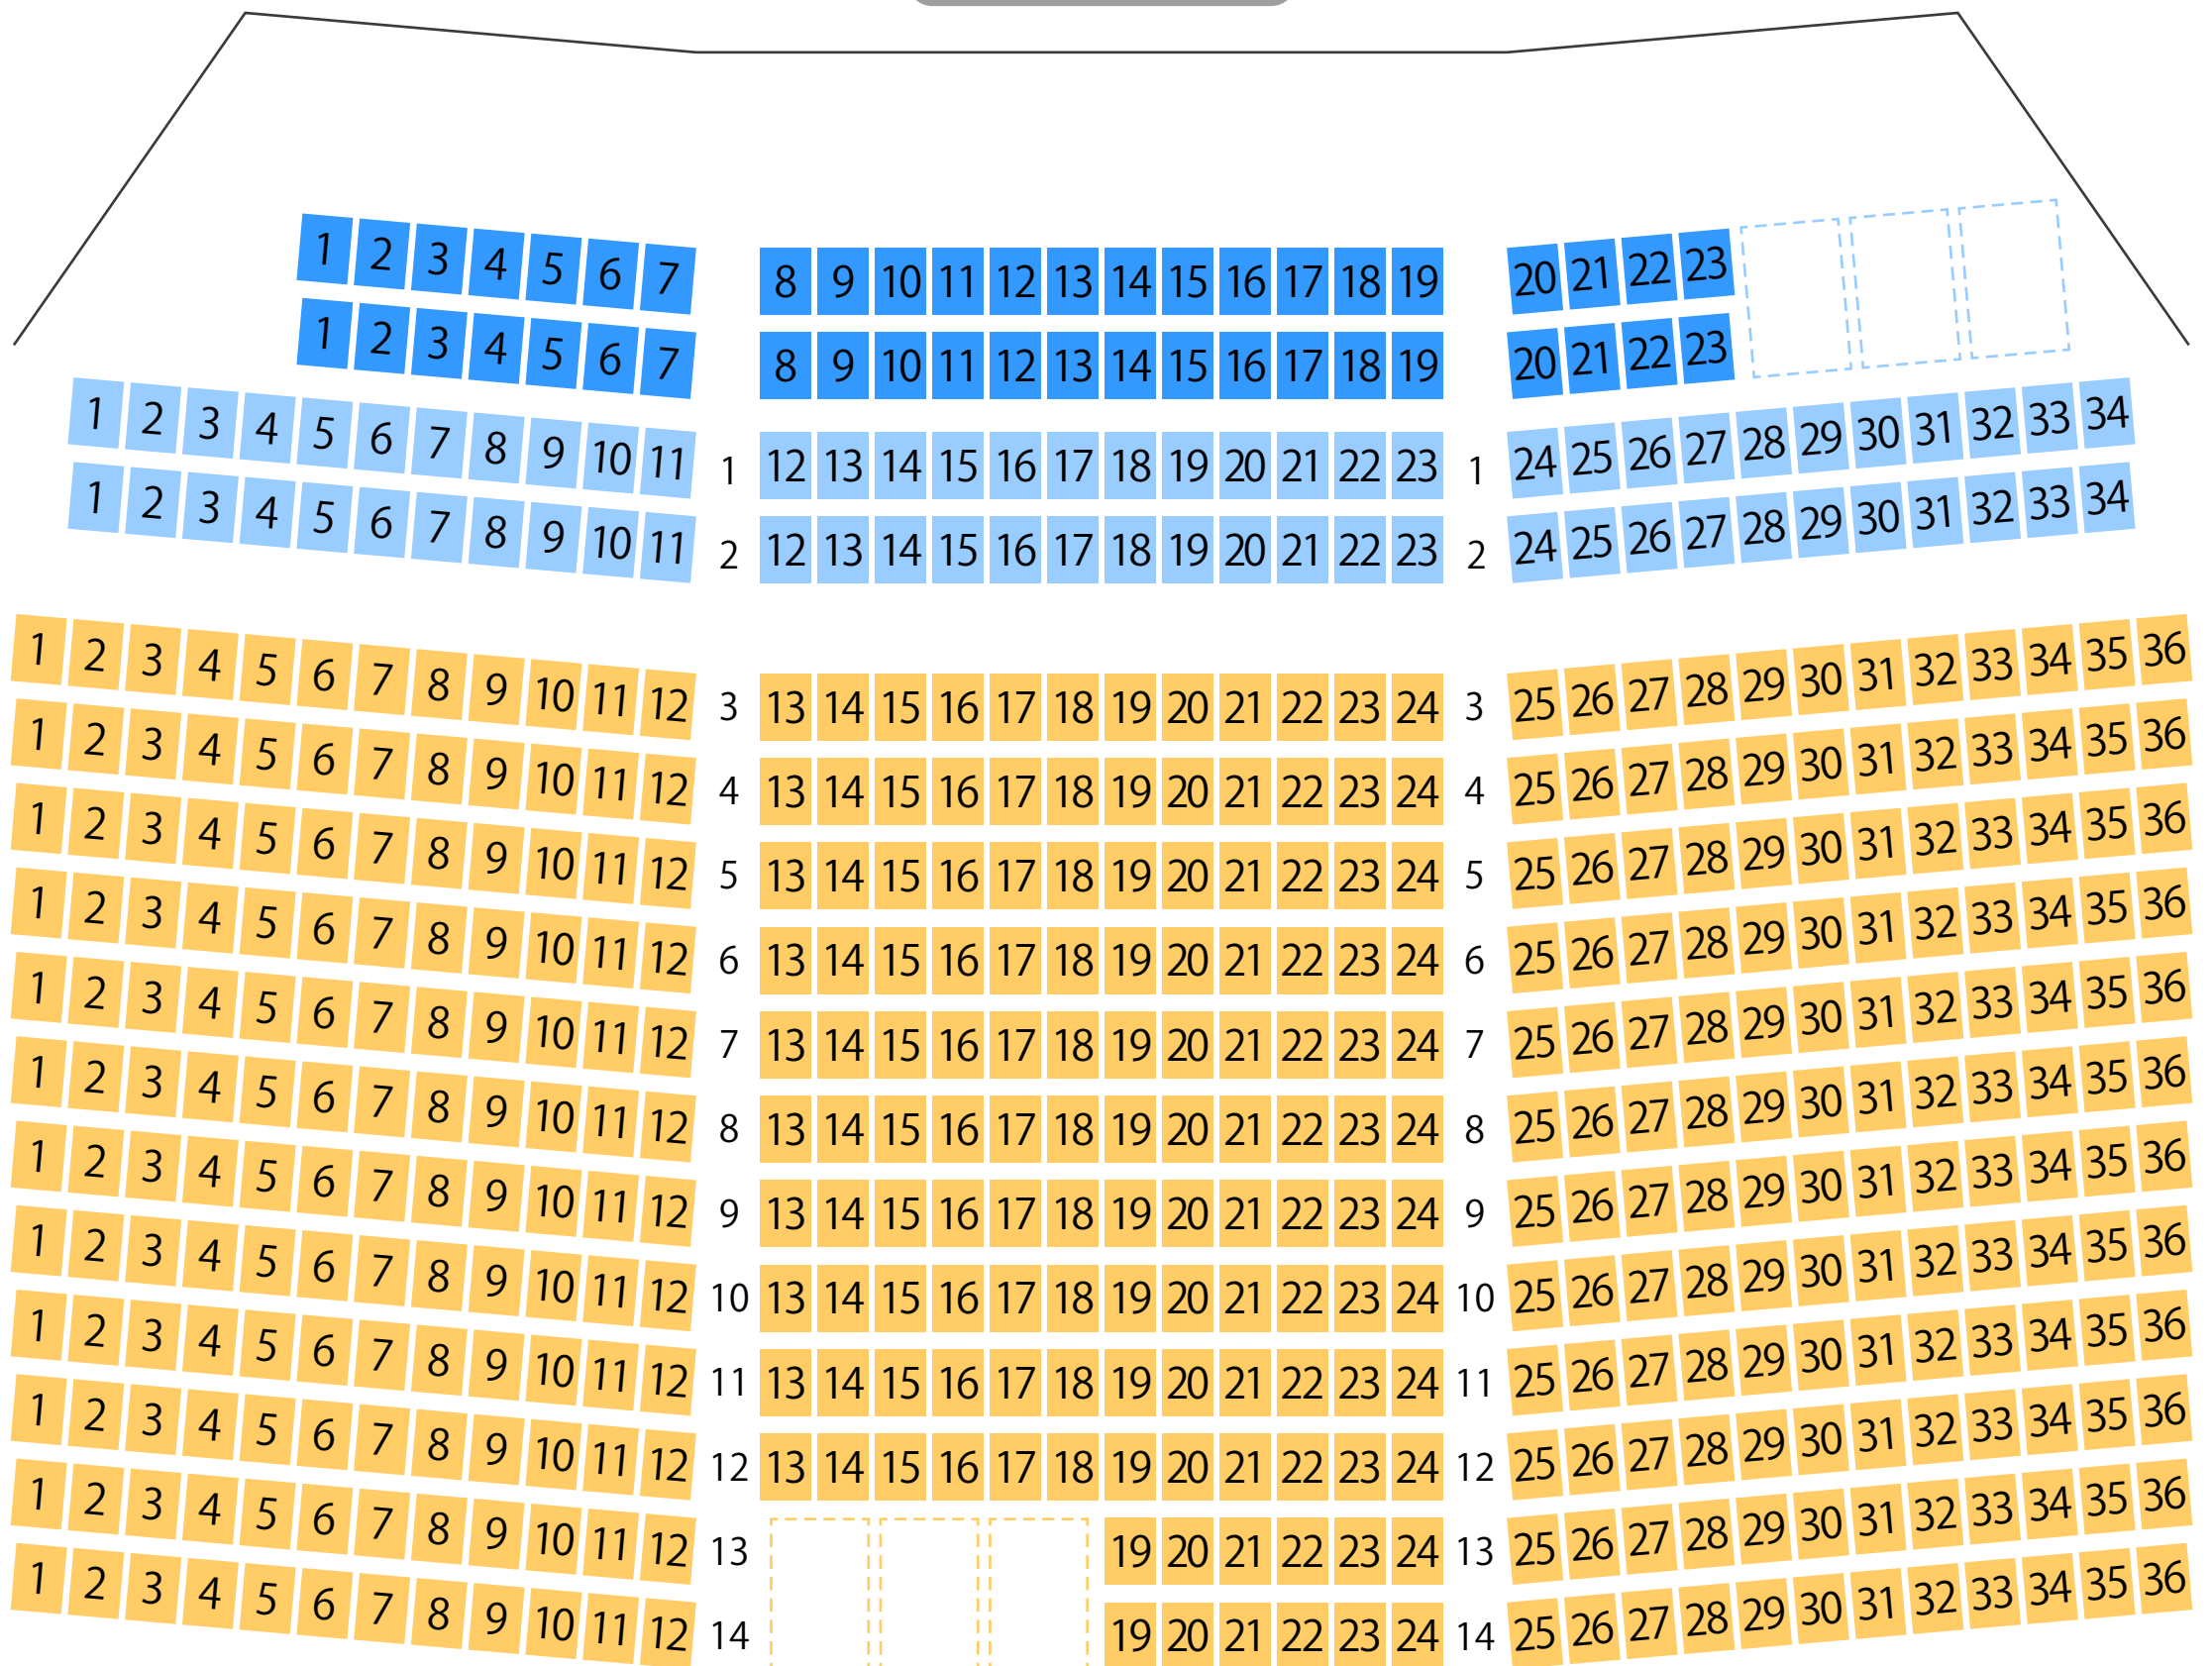

横浜市西公会堂

講堂座席表

最大収容 540席

STAGE

横浜駅から
徒歩約13分

駐車場

ファミレス

カフェ

コンビニ

ホテル