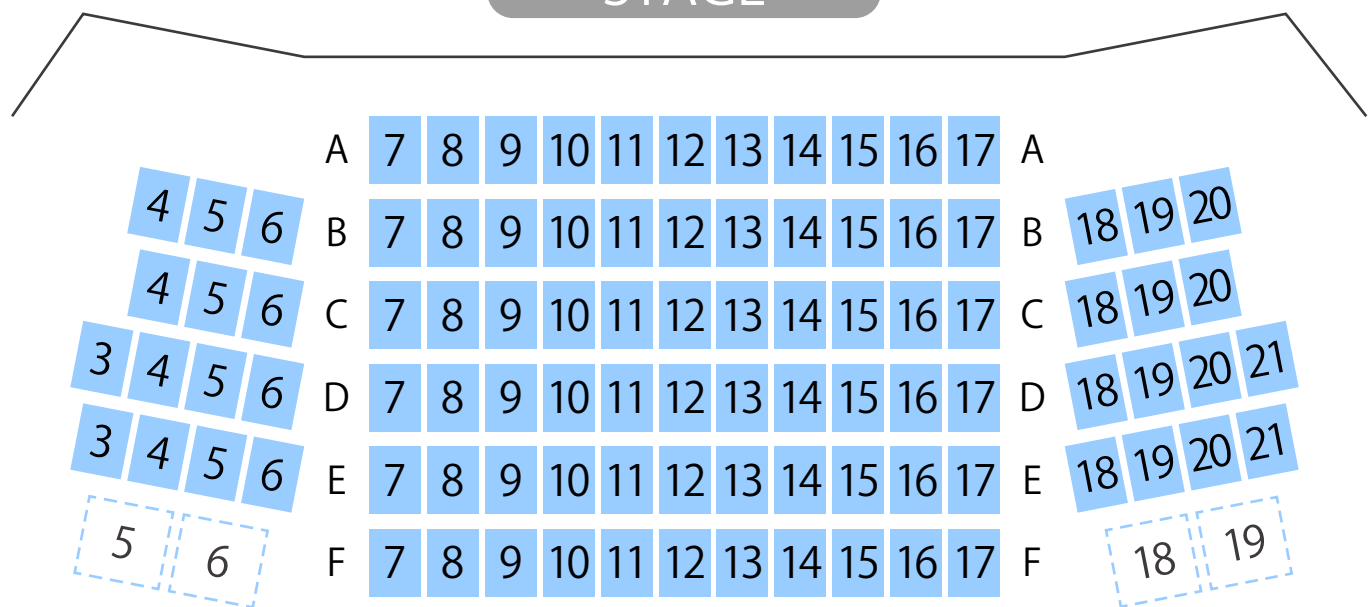

学園前ホール

奈良市西部会館市民ホール

ホール座席表

最大収容 305席

STAGE

1	2	3	4	5	6	G	7	8	9	10	11	12	13	14	15	16	17	G	18	19	20	21	22	23
1	2	3	4	5	6	H	7	8	9	10	11	12	13	14	15	16	17	H	18	19	20	21	22	23
1	2	3	4	5	6	I	7	8	9	10	11	12	13	14	15	16	17	I	18	19	20	21	22	23
1	2	3	4	5	6	J	7	8	9	10	11	12	13	14	15	16	17	J	18	19	20	21	22	23
1	2	3	4	5	6	K	7	8	9	10	11	12	13	14	15	16	17	K	18	19	20	21	22	23
1	2	3	4	5	6	L	7	8	9	10	11	12	13	14	15	16	17	L	18	19	20	21	22	23
1	2	3	4	5	6	M	7	8	9	10	11	12	13	14	15	16	17	M	18	19	20	21	22	23
1	2	3	4	5	6	N	7	8	9	10	11	12	13	14	15	16	17	N	18	19	20	21	22	23
1	2	3	4	5	6	O	7	8	9	10	11	12	13	14	15	16	17	O	18	19	20	21	22	23