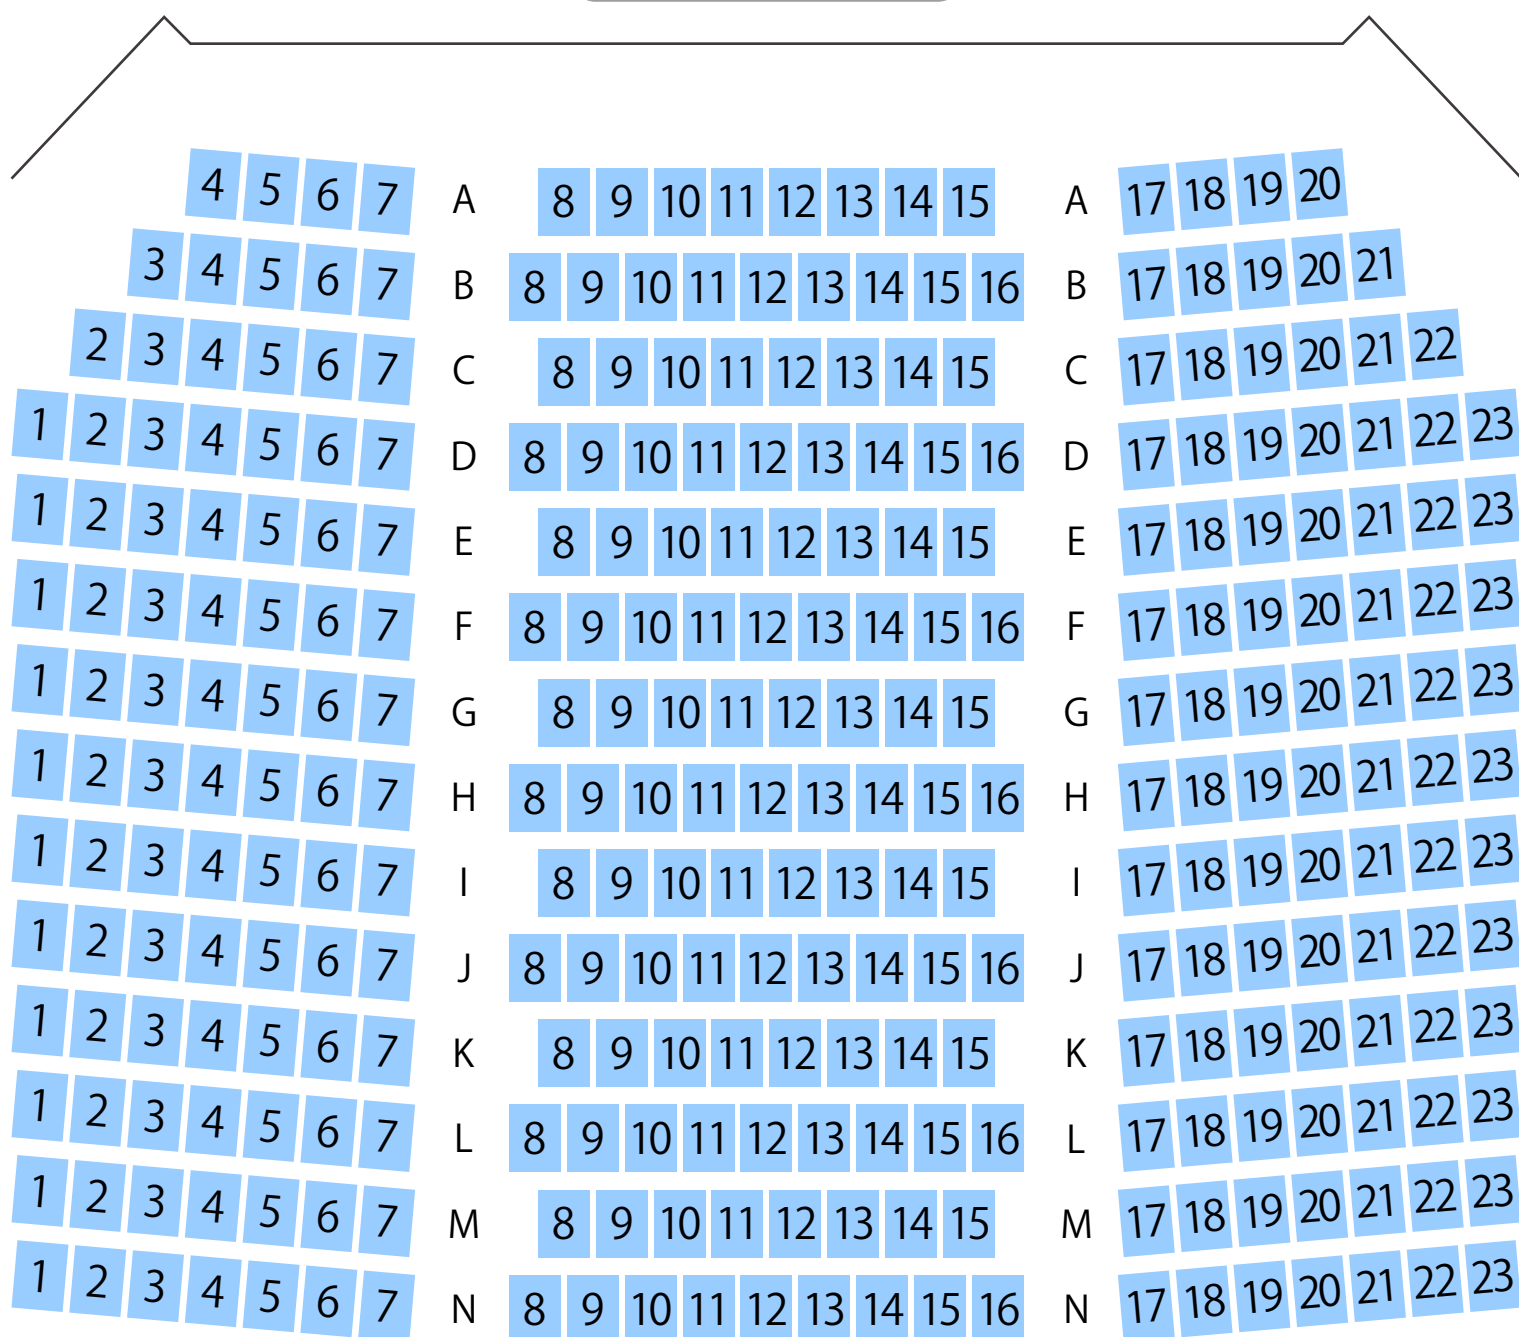

# 西荻地域区民センター

ホール座席表

最大収容 **303**席

STAGE

西荻窪駅から  
徒歩約17分

駐車場

ファミレス

カフェ

コンビニ

ホテル