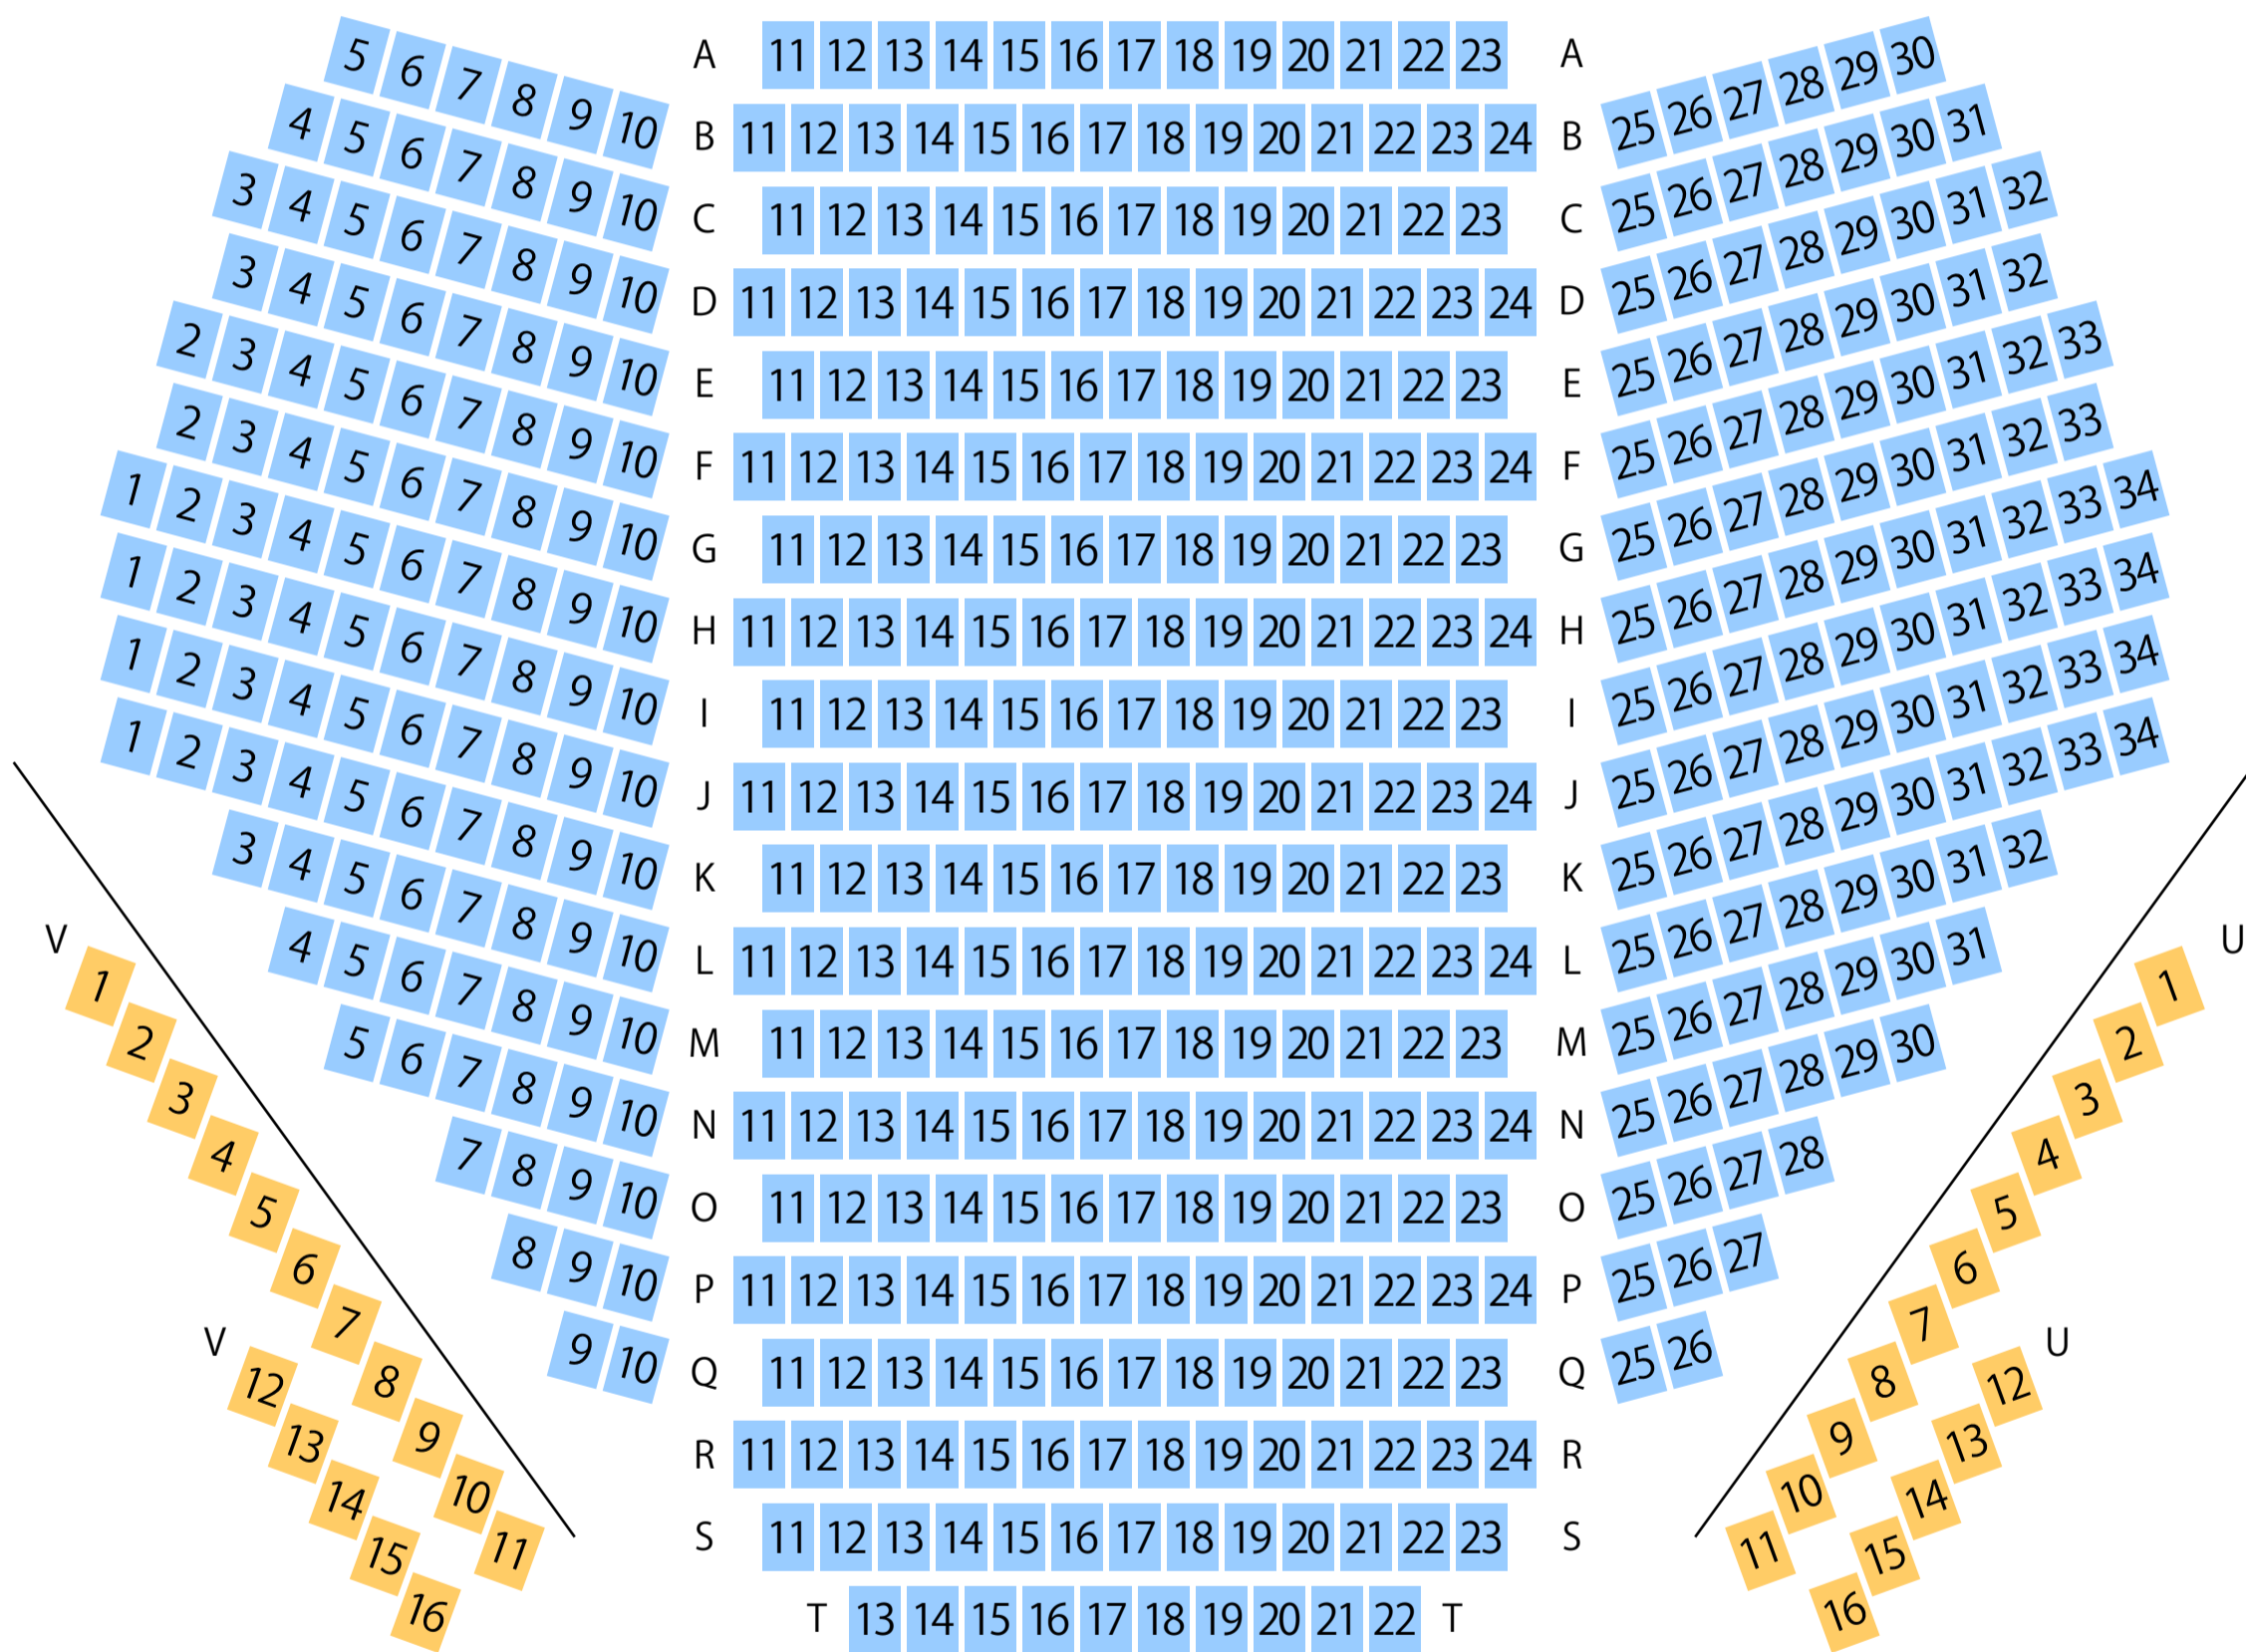

中仙市民会館ドンパル

ホール座席表

最大収容 **536**席

STAGE

羽後長野駅から
徒歩約15分

駐車場

ファミレス

カフェ

コンビニ

ホテル