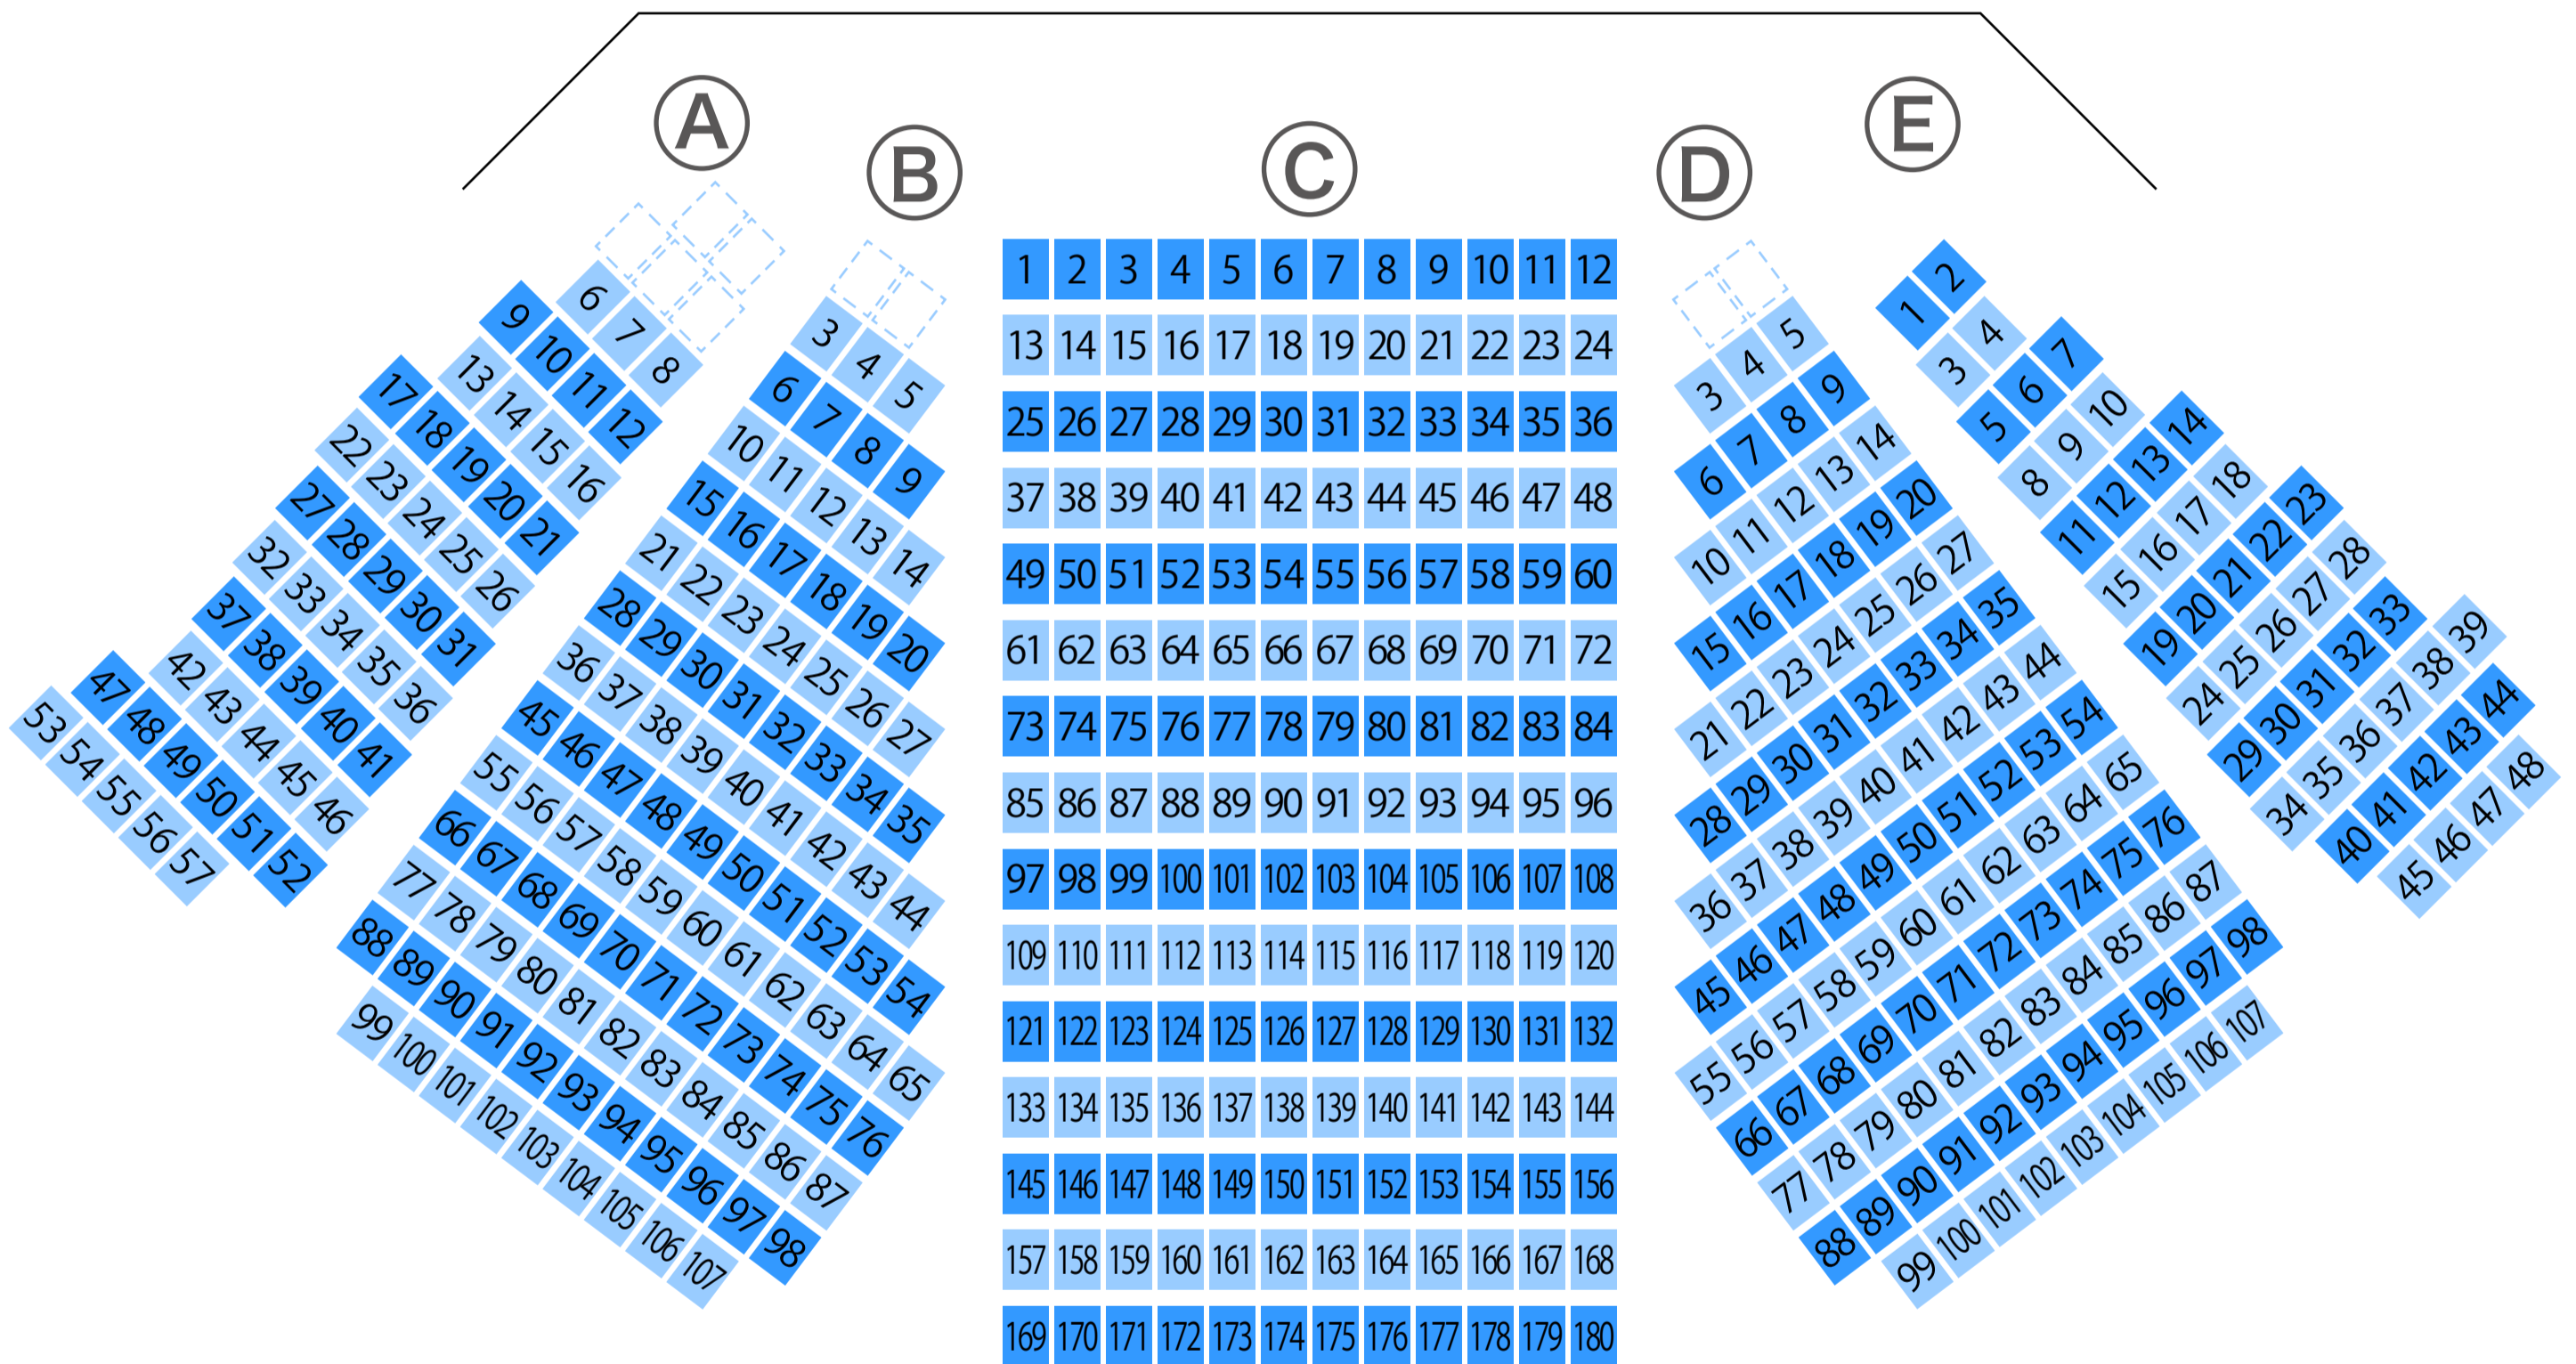

# 桐生市立中央公民館

市民ホール座席表

最大収容 490席

STAGE

桐生駅から  
徒歩約5分

駐車場

ファミレス

カフェ

コンビニ

ホテル