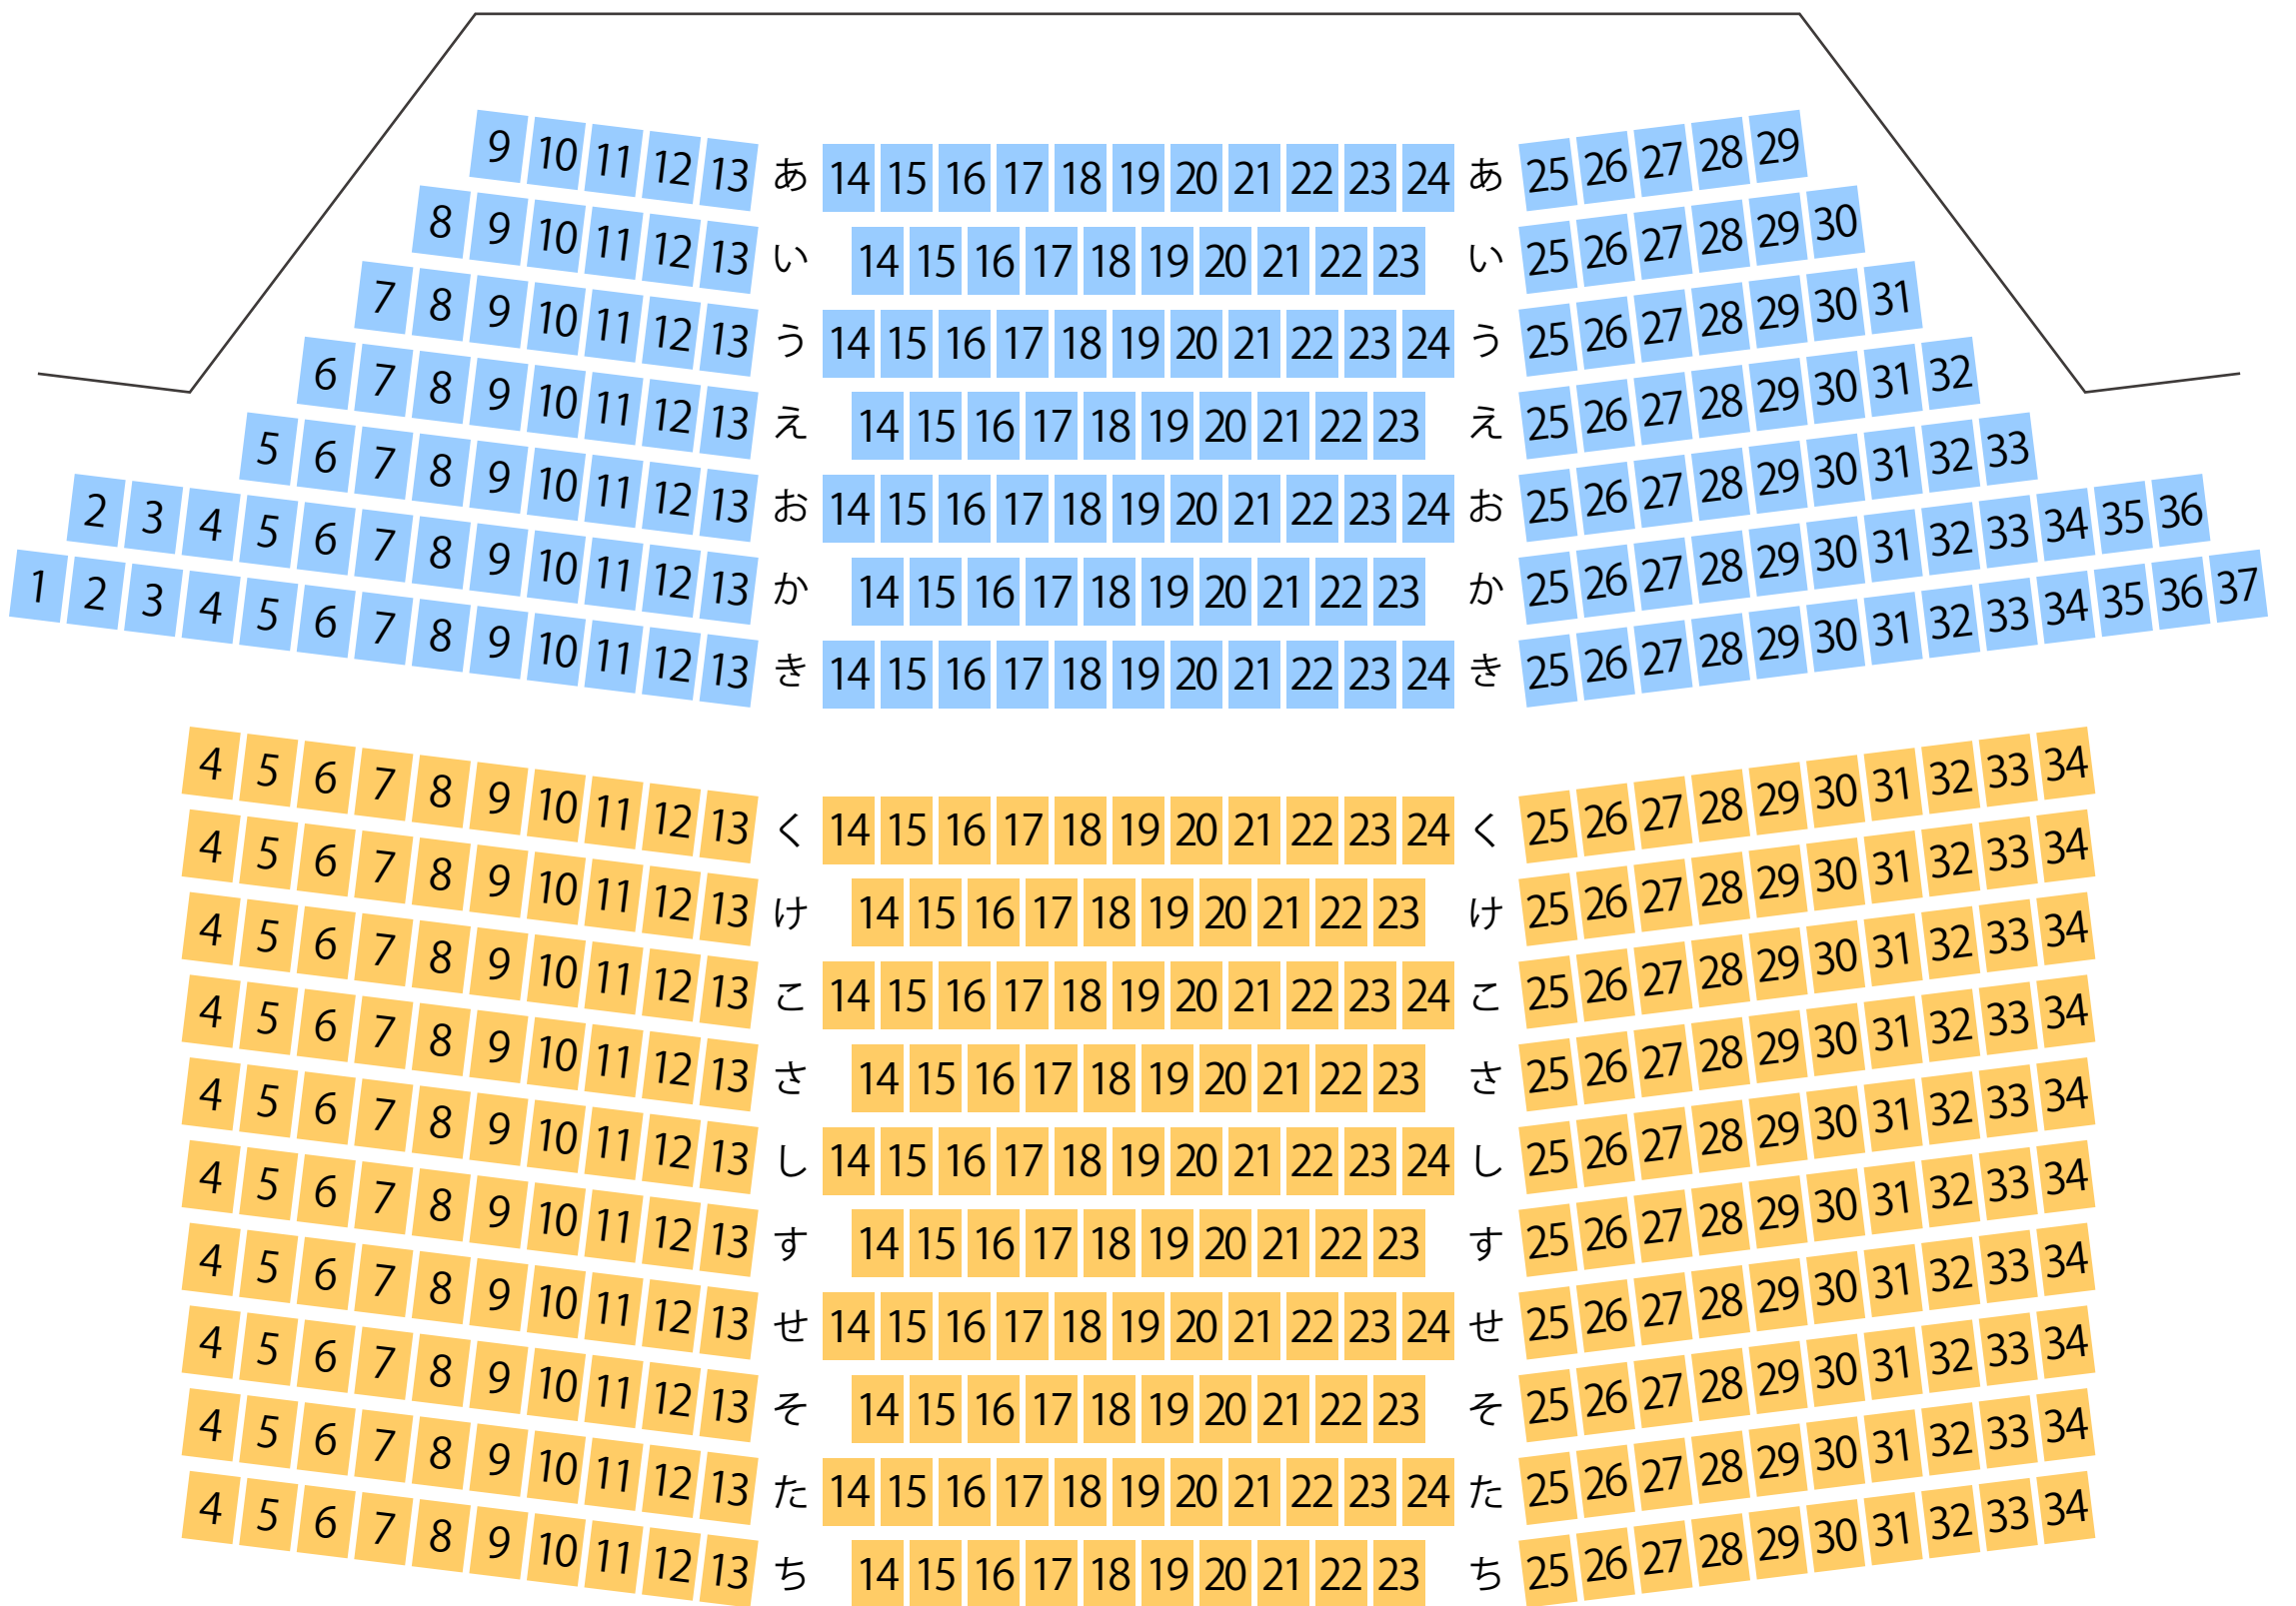

美幌町民会館びほーる

第1ホール「びほーる」

最大収容 **540**席

STAGE

駐車場

ファミレス

カフェ

コンビニ

ホテル