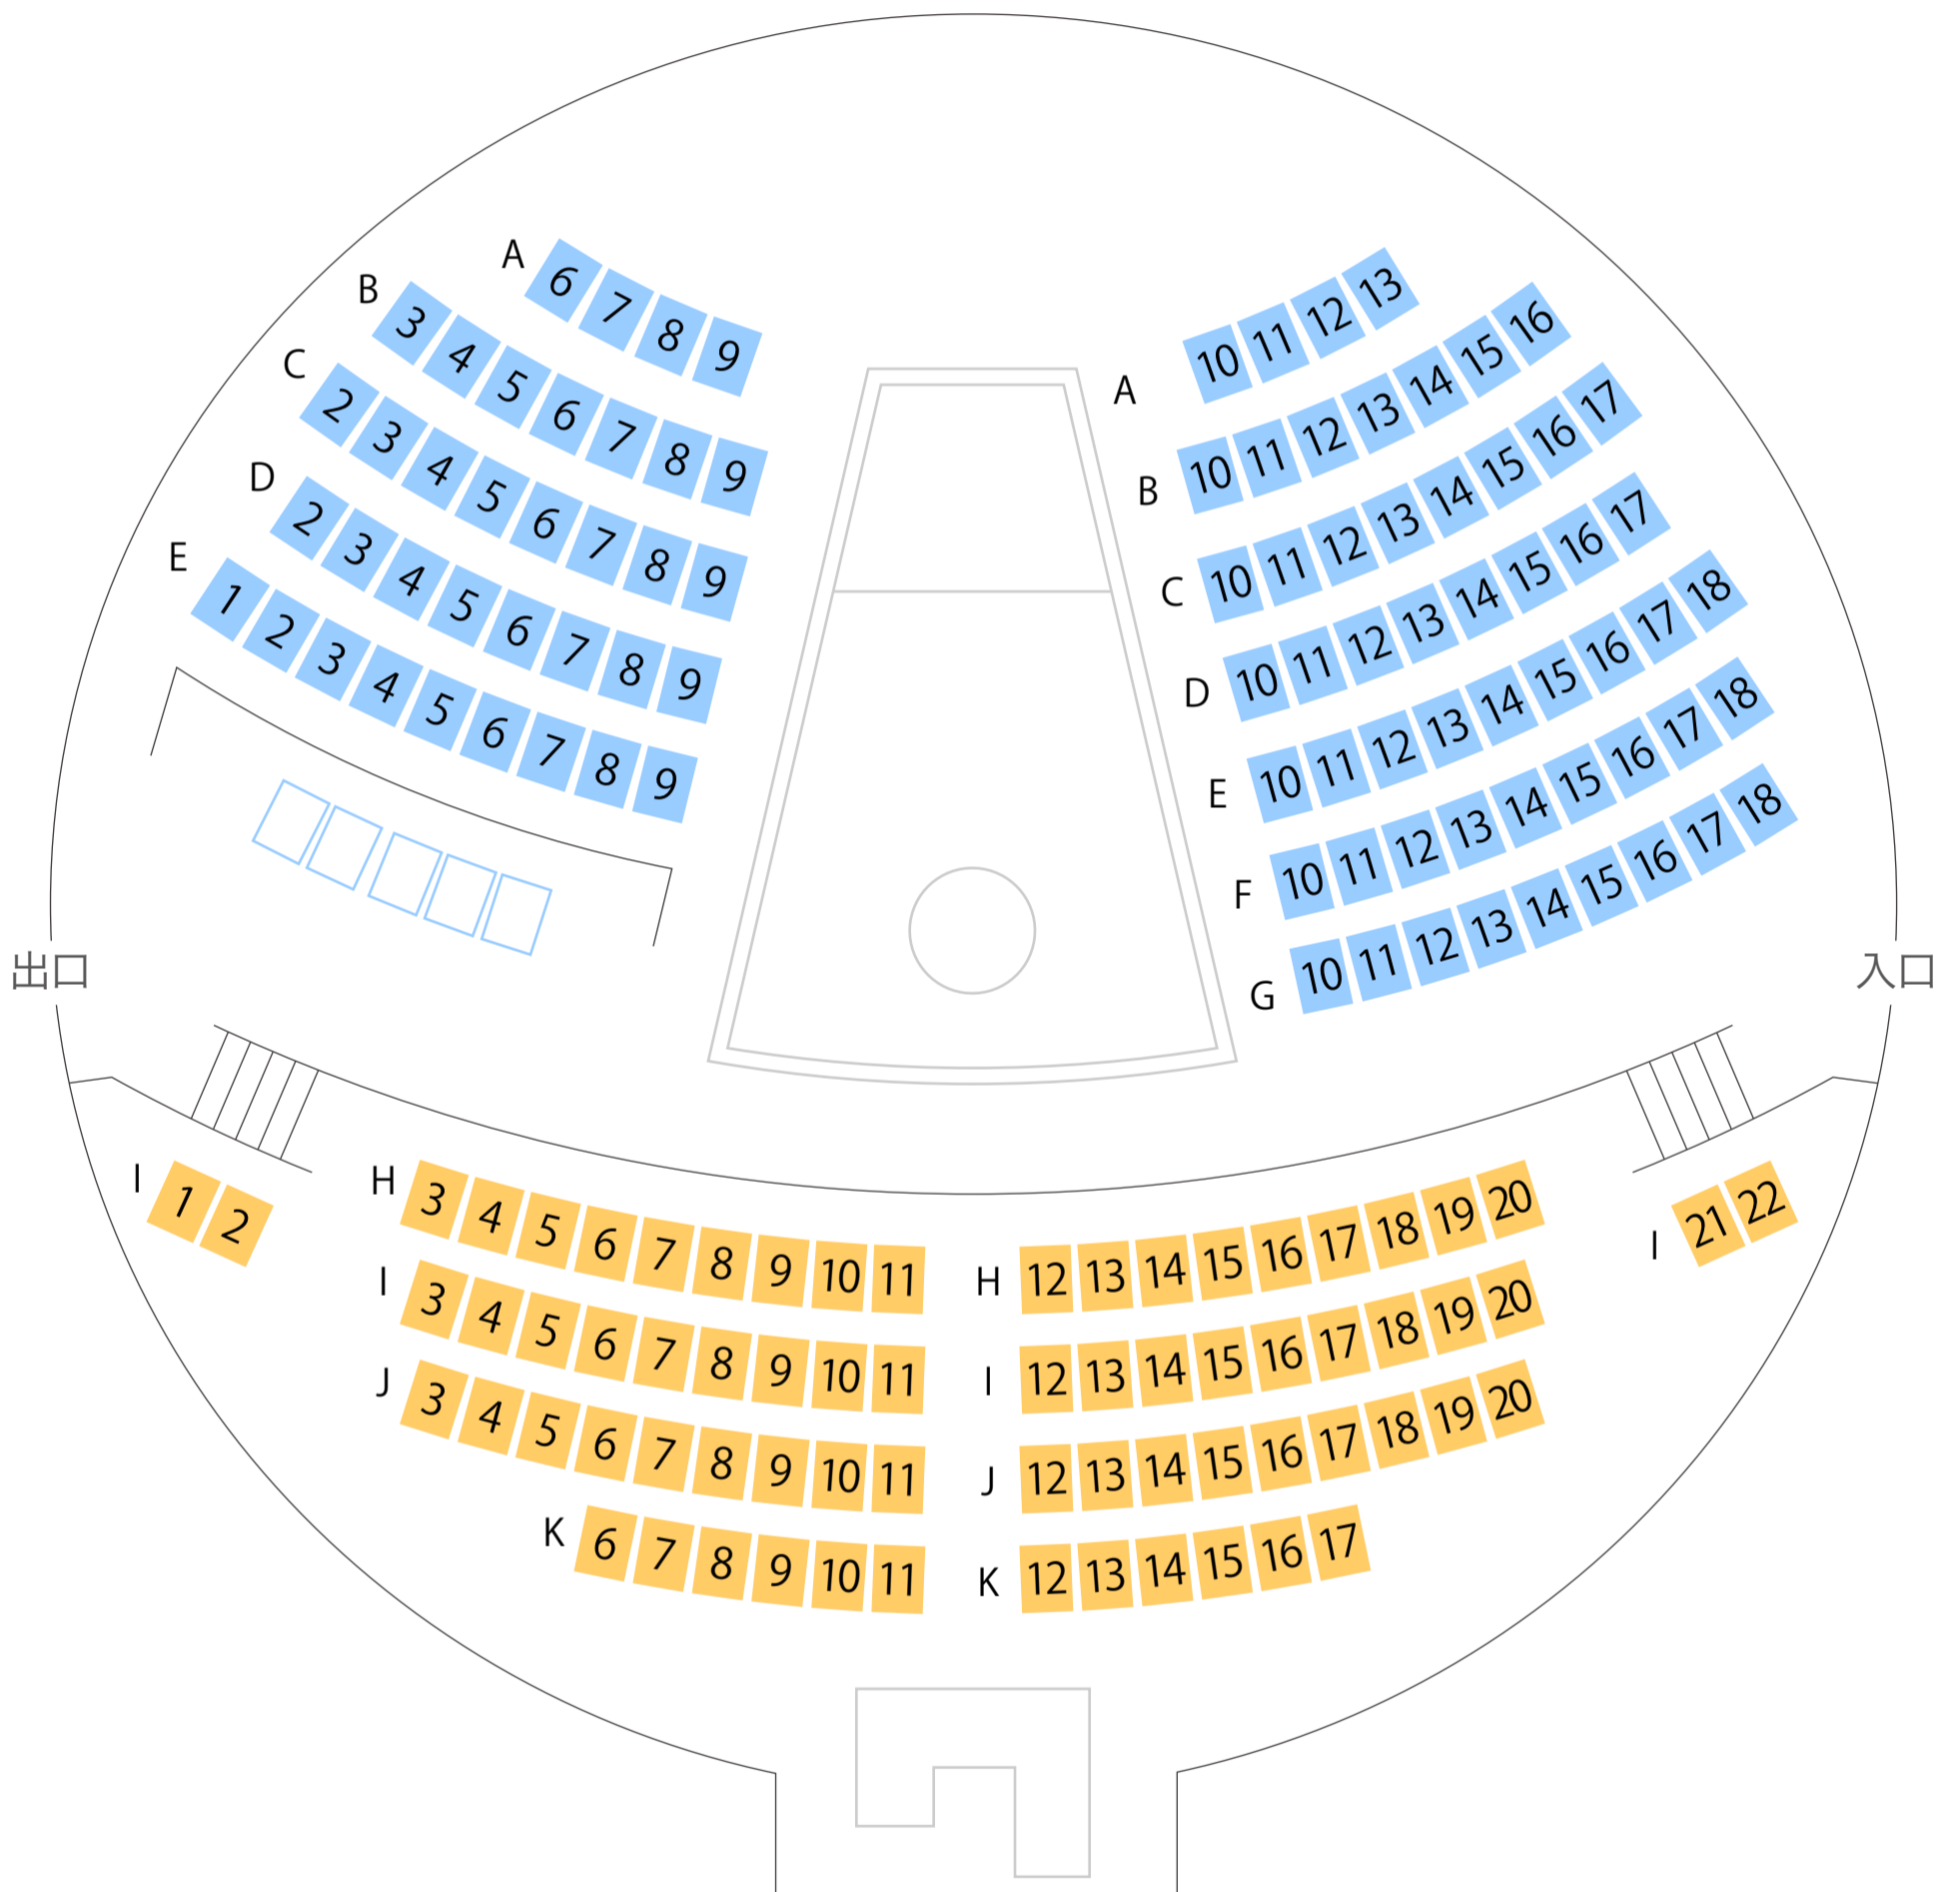

とよた科学体験館

プラネタリウム座席表

最大収容 160 席

駐車場

ファミレス

カフェ

コンビニ

ホテル