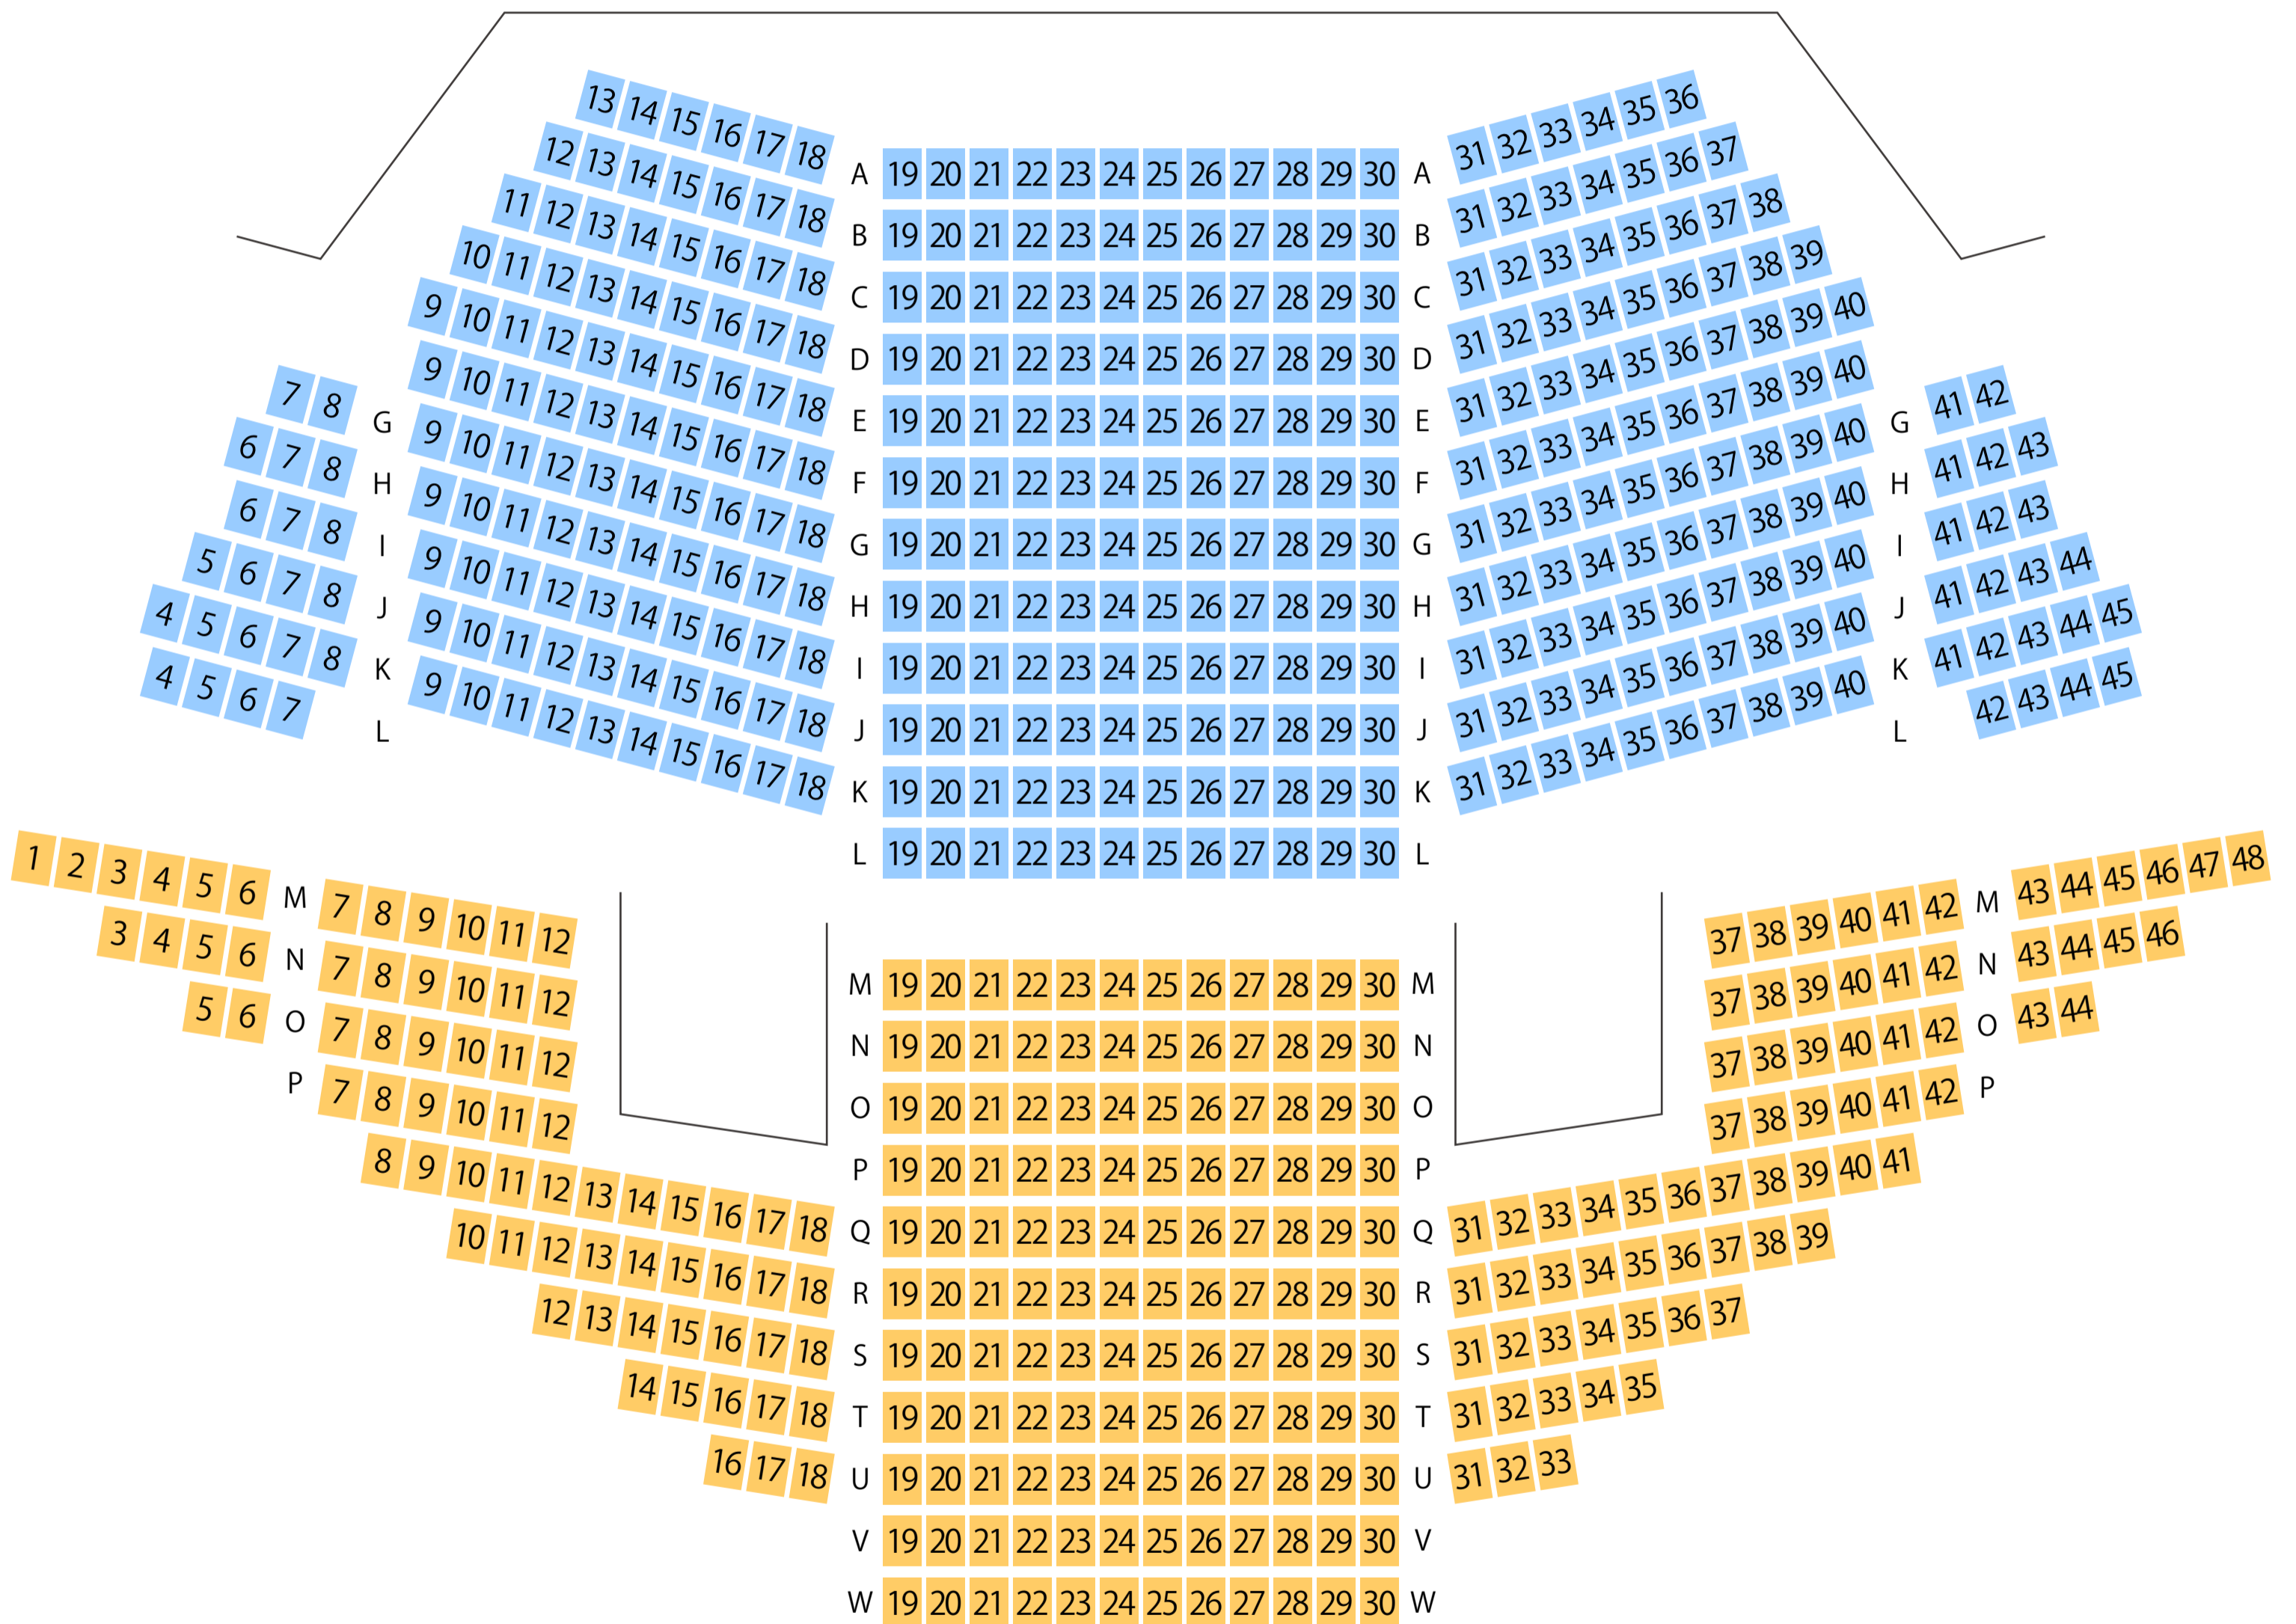

西脇市民会館

大ホール座席表

最大収容 **660** 席

STAGE

駐車場

ファミレス

カフェ

コンビニ

ホテル