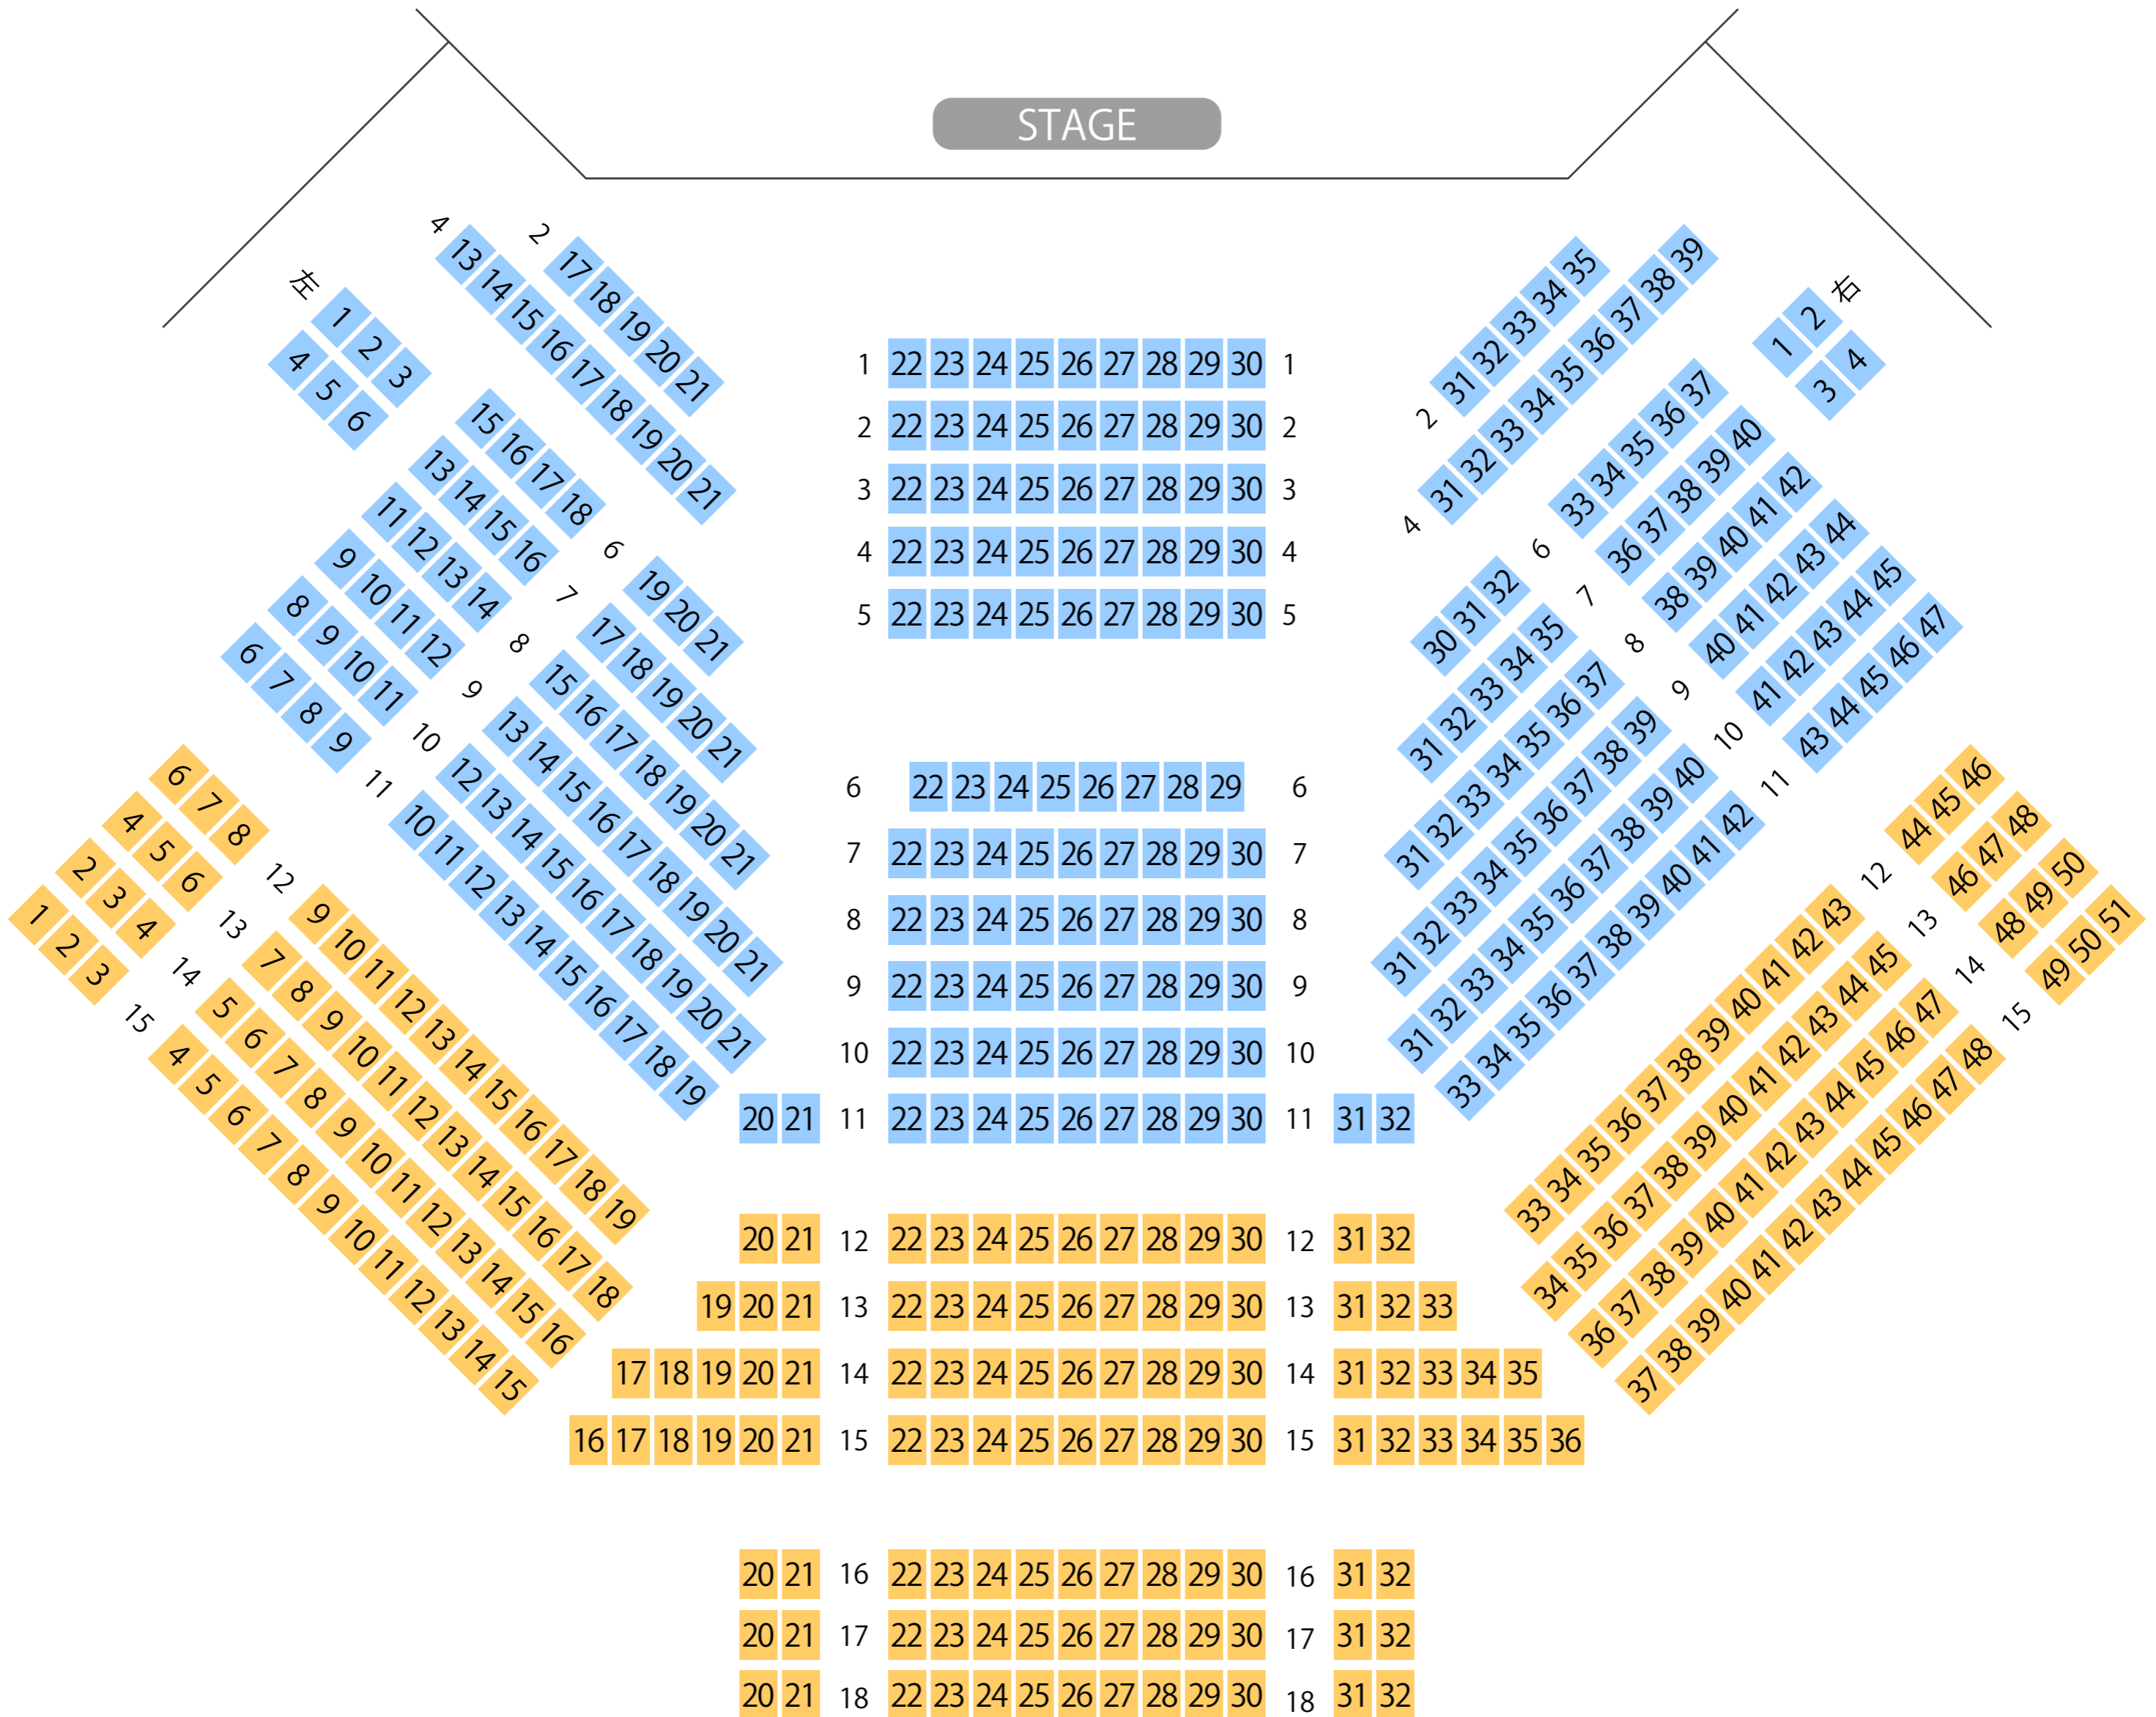

八戸市公民館

八戸市公会堂文化ホール

ホール座席表

最大収容 **507**席

20220404