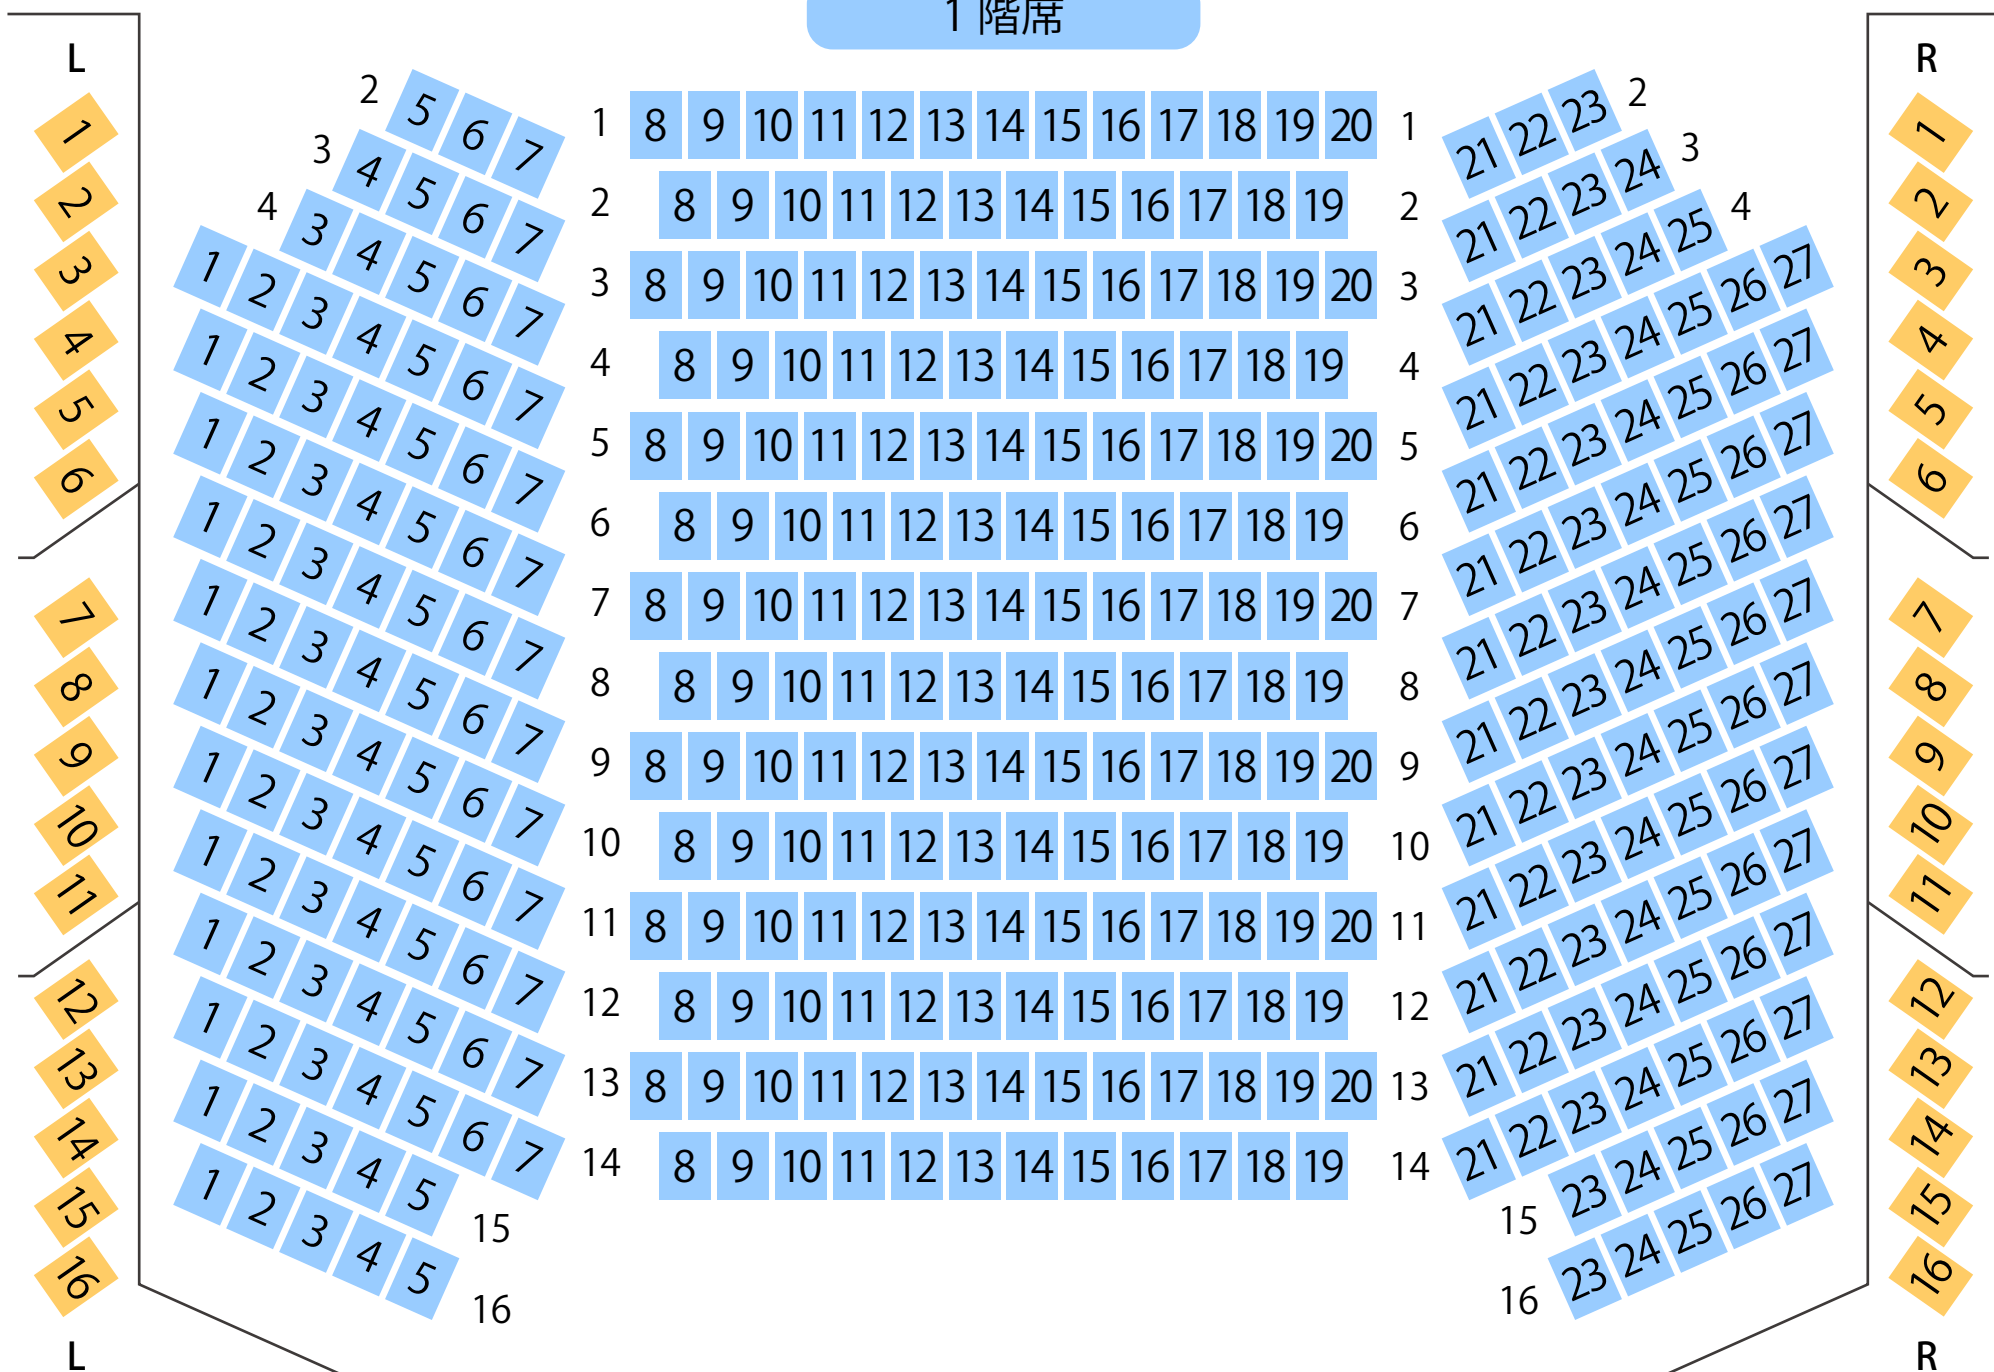

慶應義塾大学日吉キャンパス協生館

藤原洋記念ホール

ホール座席表

最大収容 **509**席

1 階席

2 階席

日吉駅から
徒歩約3分

駐車場