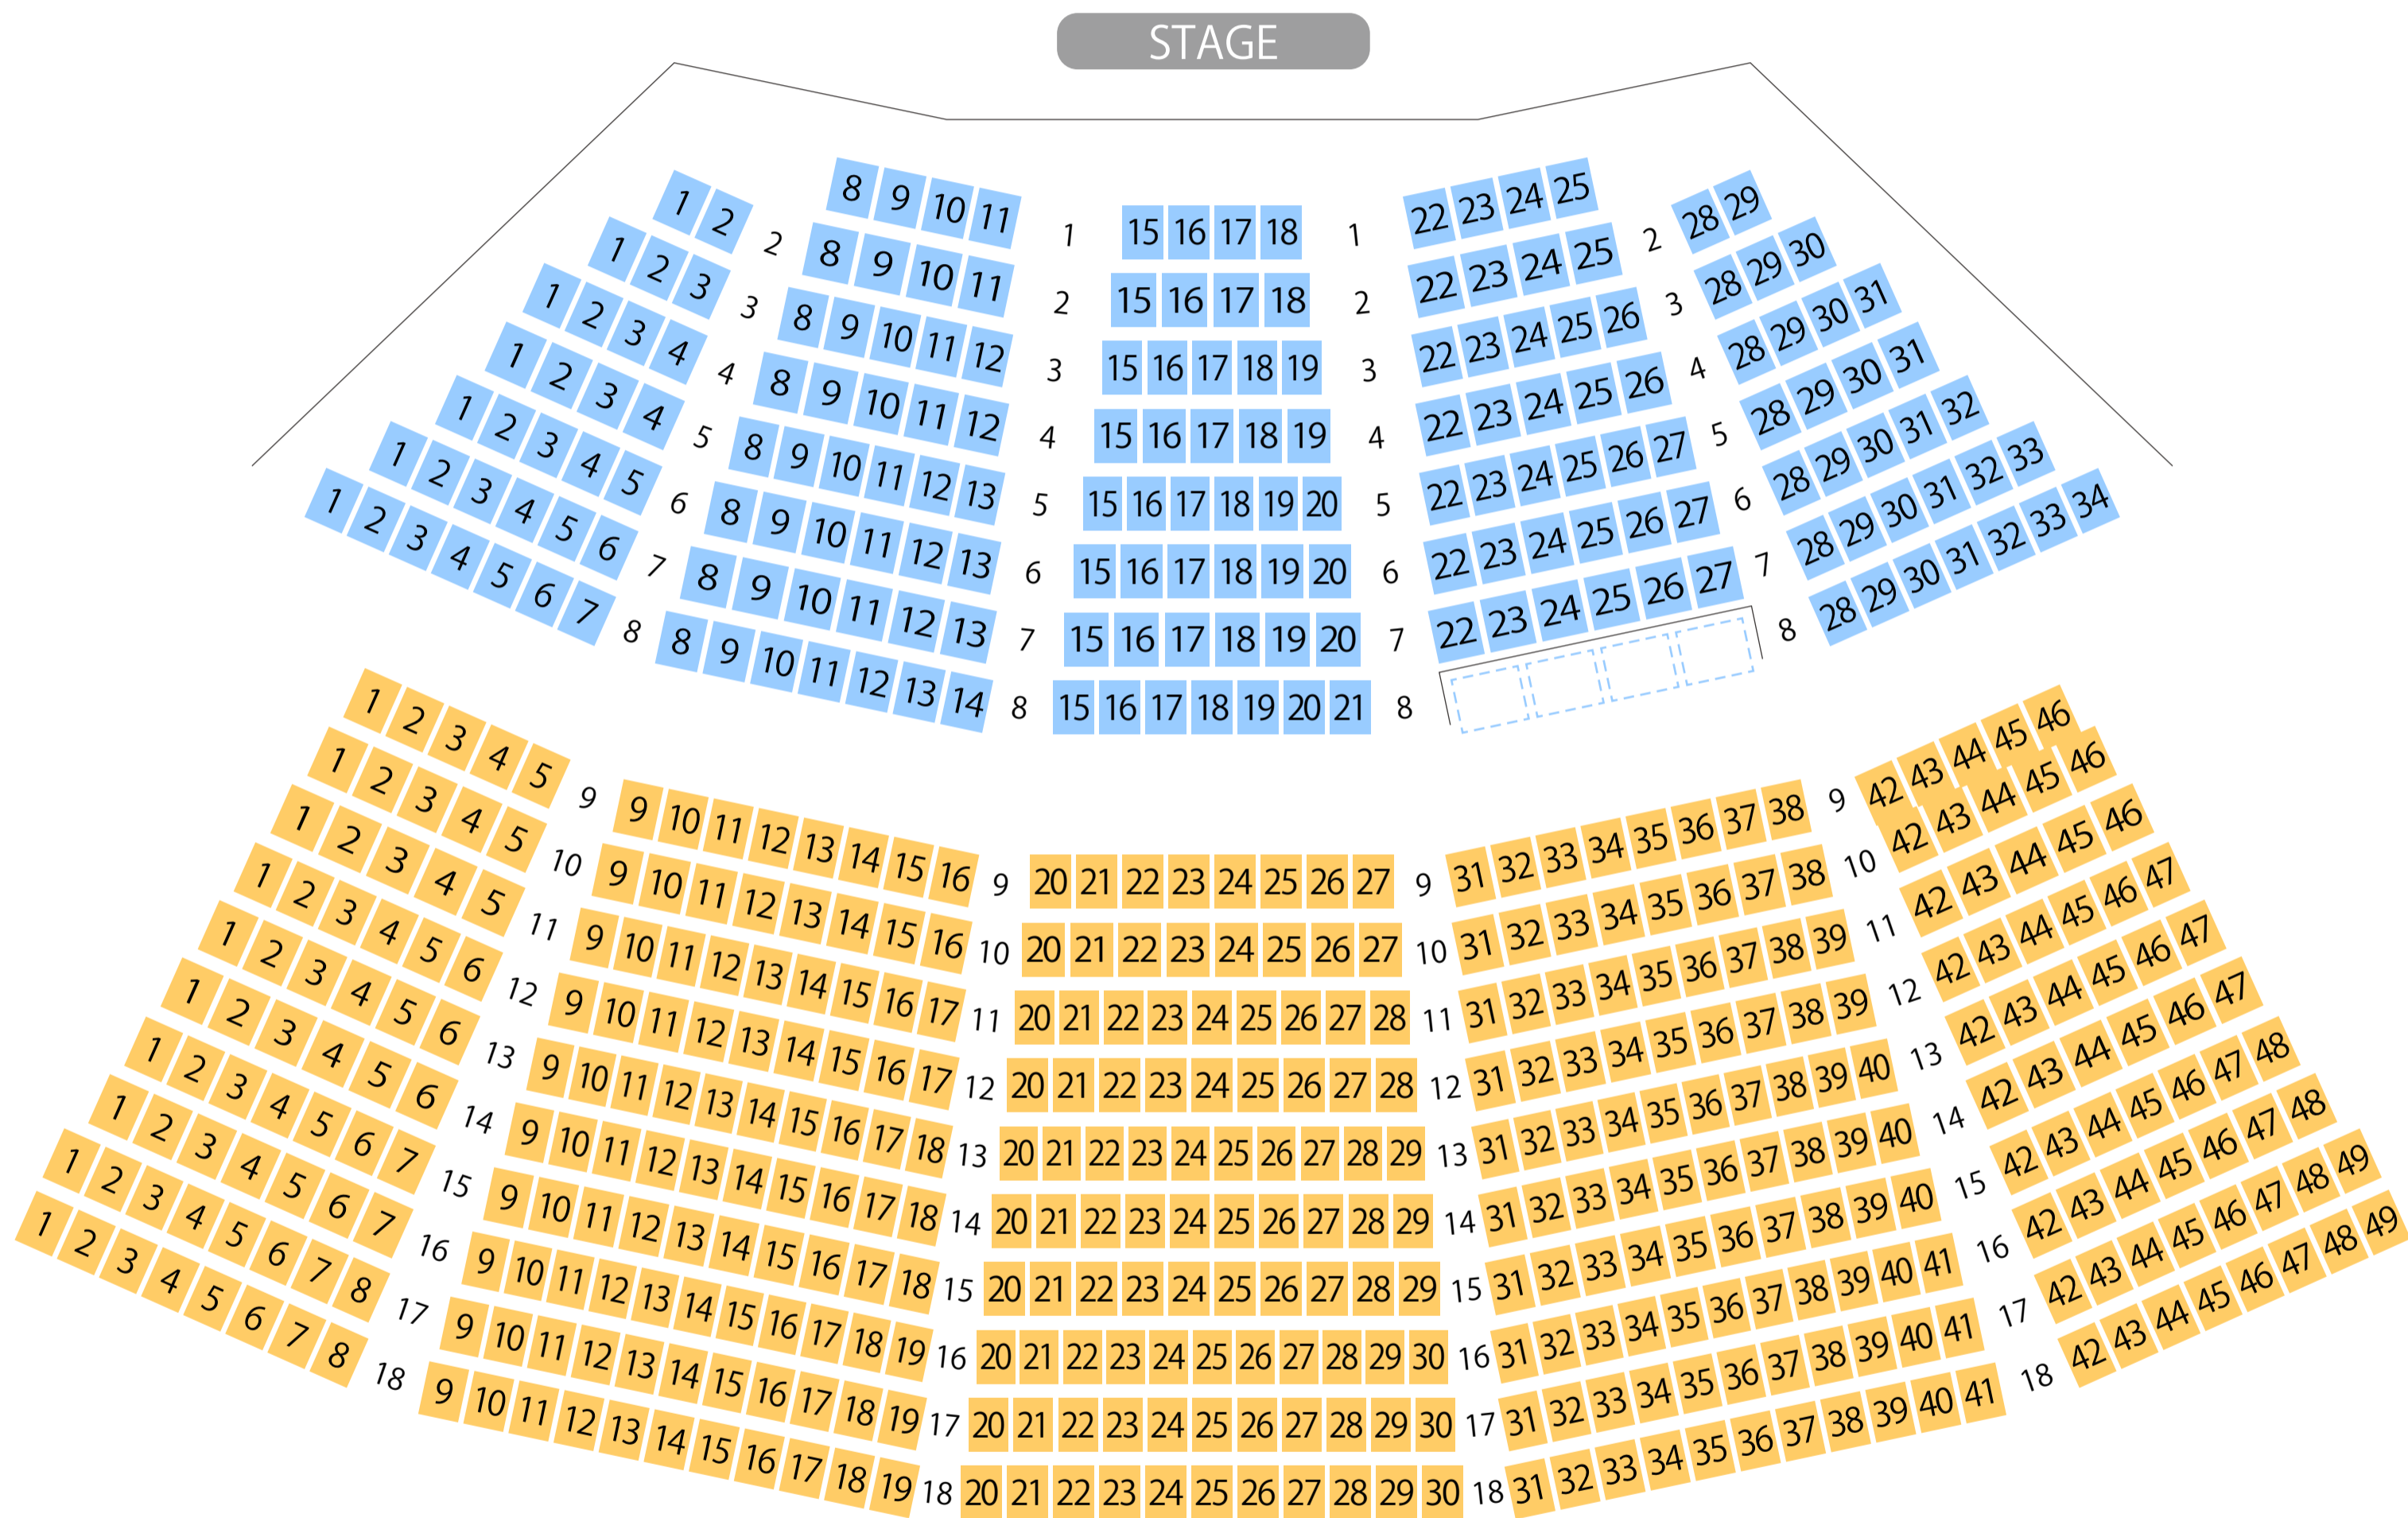

# 熊本市植木文化ホール

文化ホール座席表

最大収容 601席

 **植木駅から**  
徒歩約49分

-  駐車場
-  ファミレス
-  カフェ
-  コンビニ
-  ホテル