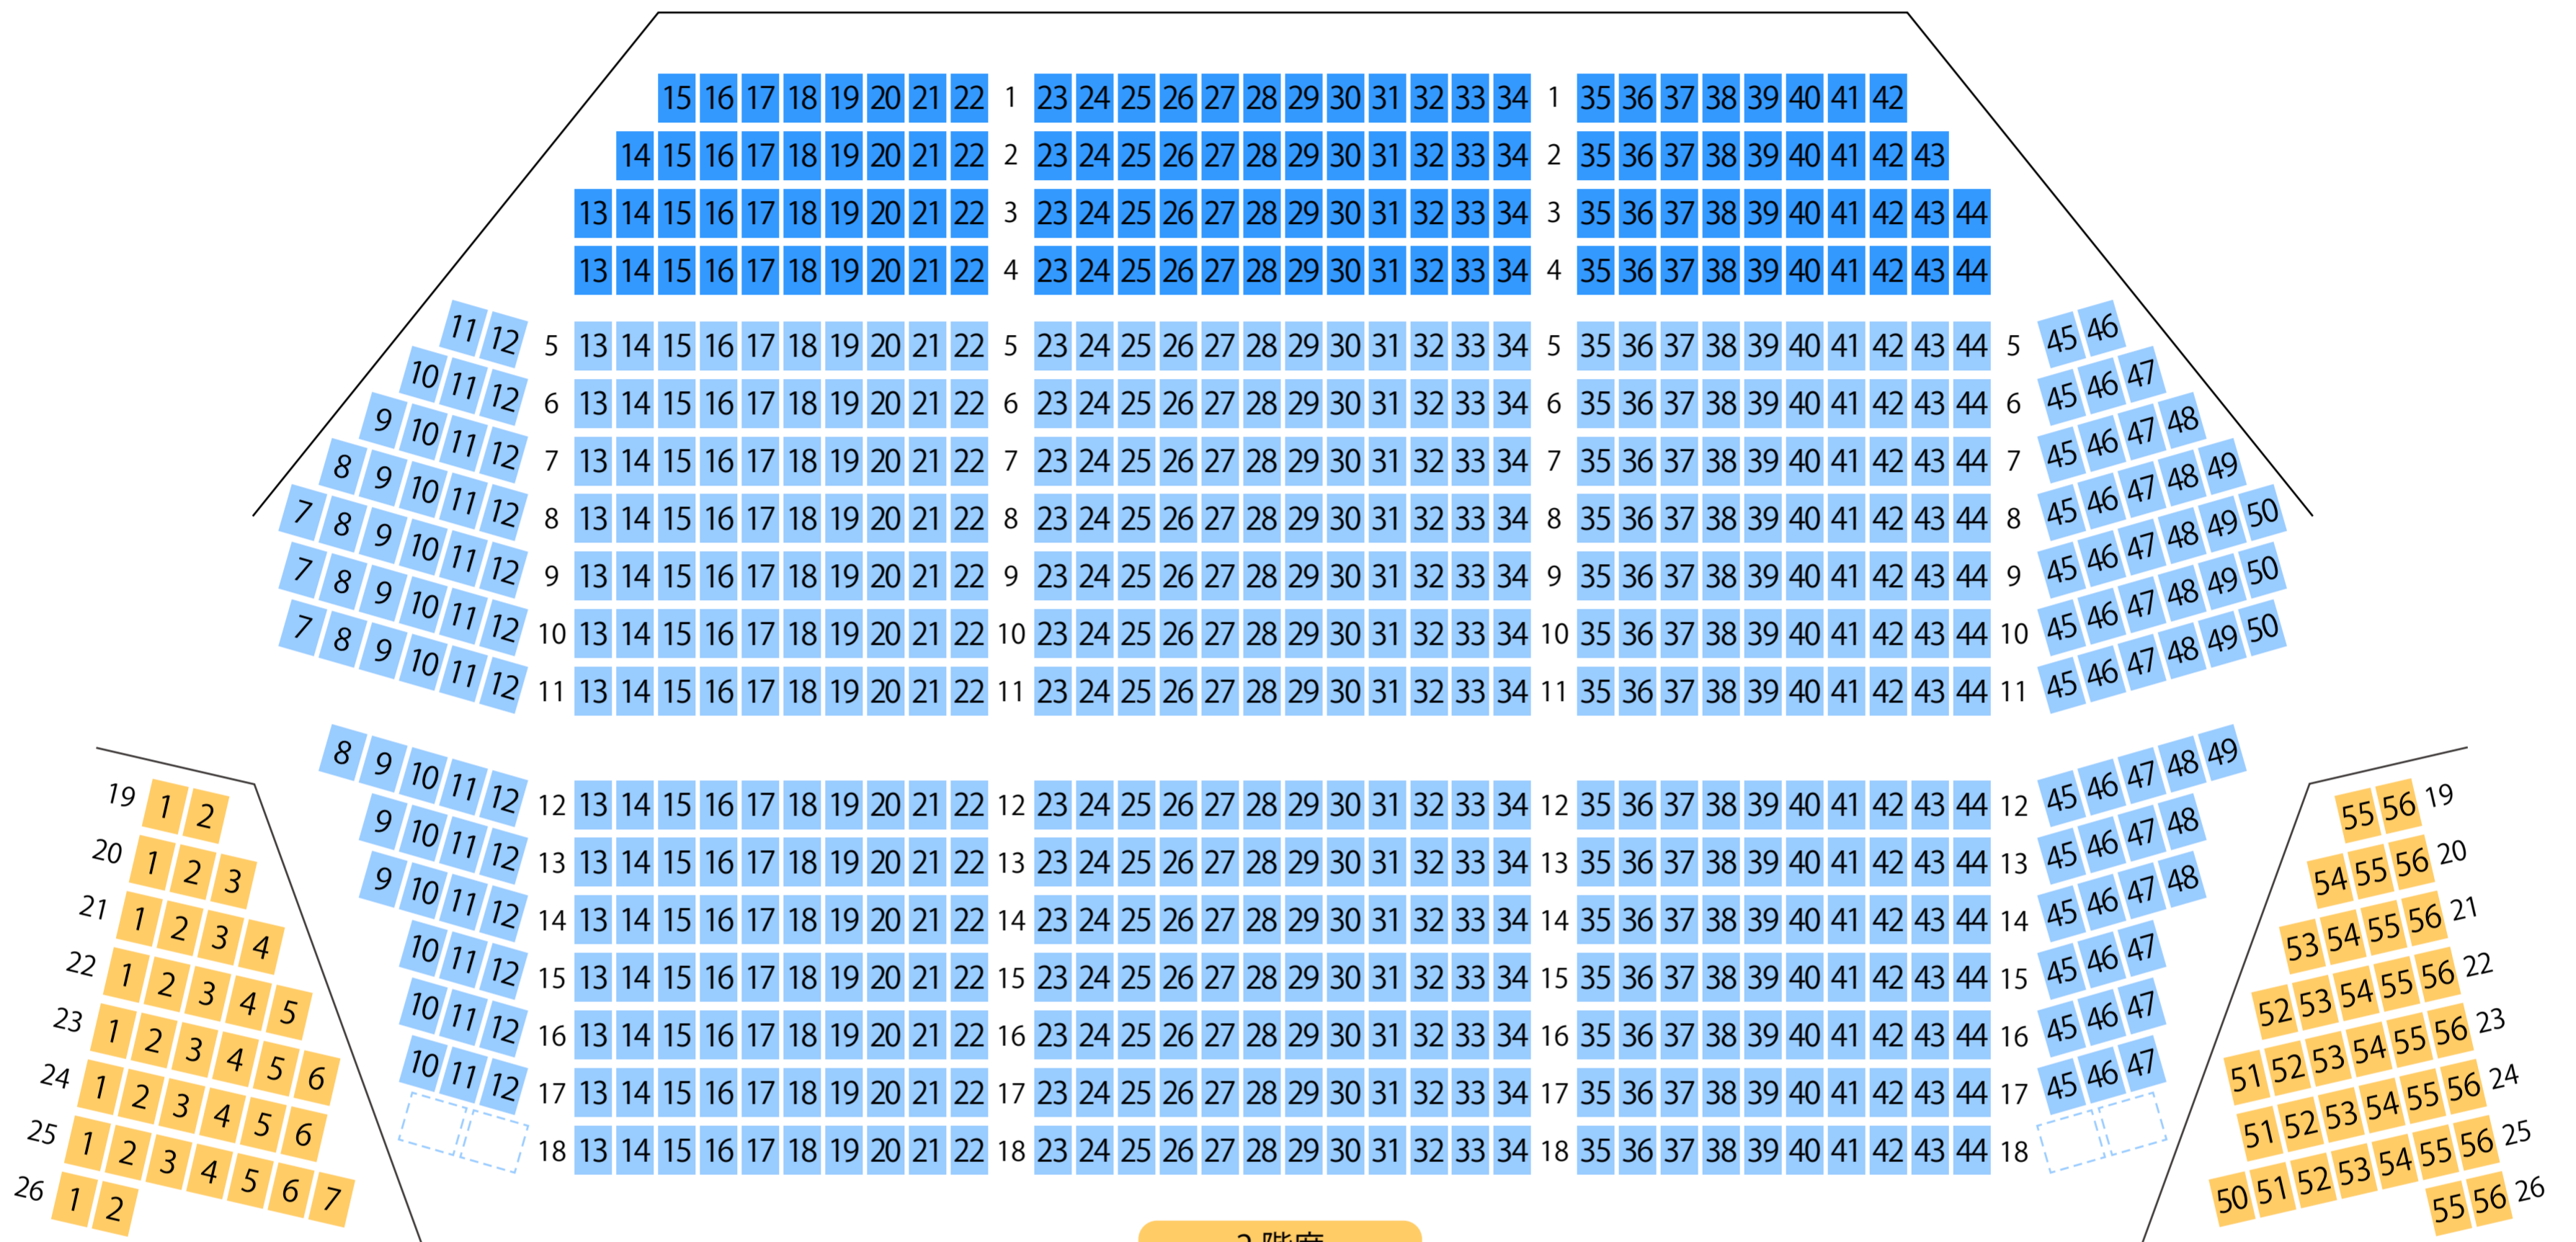

人吉市カルチャーパレス

大ホール座席表
最大収容 1,345席

1階席

2階席

駐車場

ファミレス

カフェ

コンビニ

ホテル