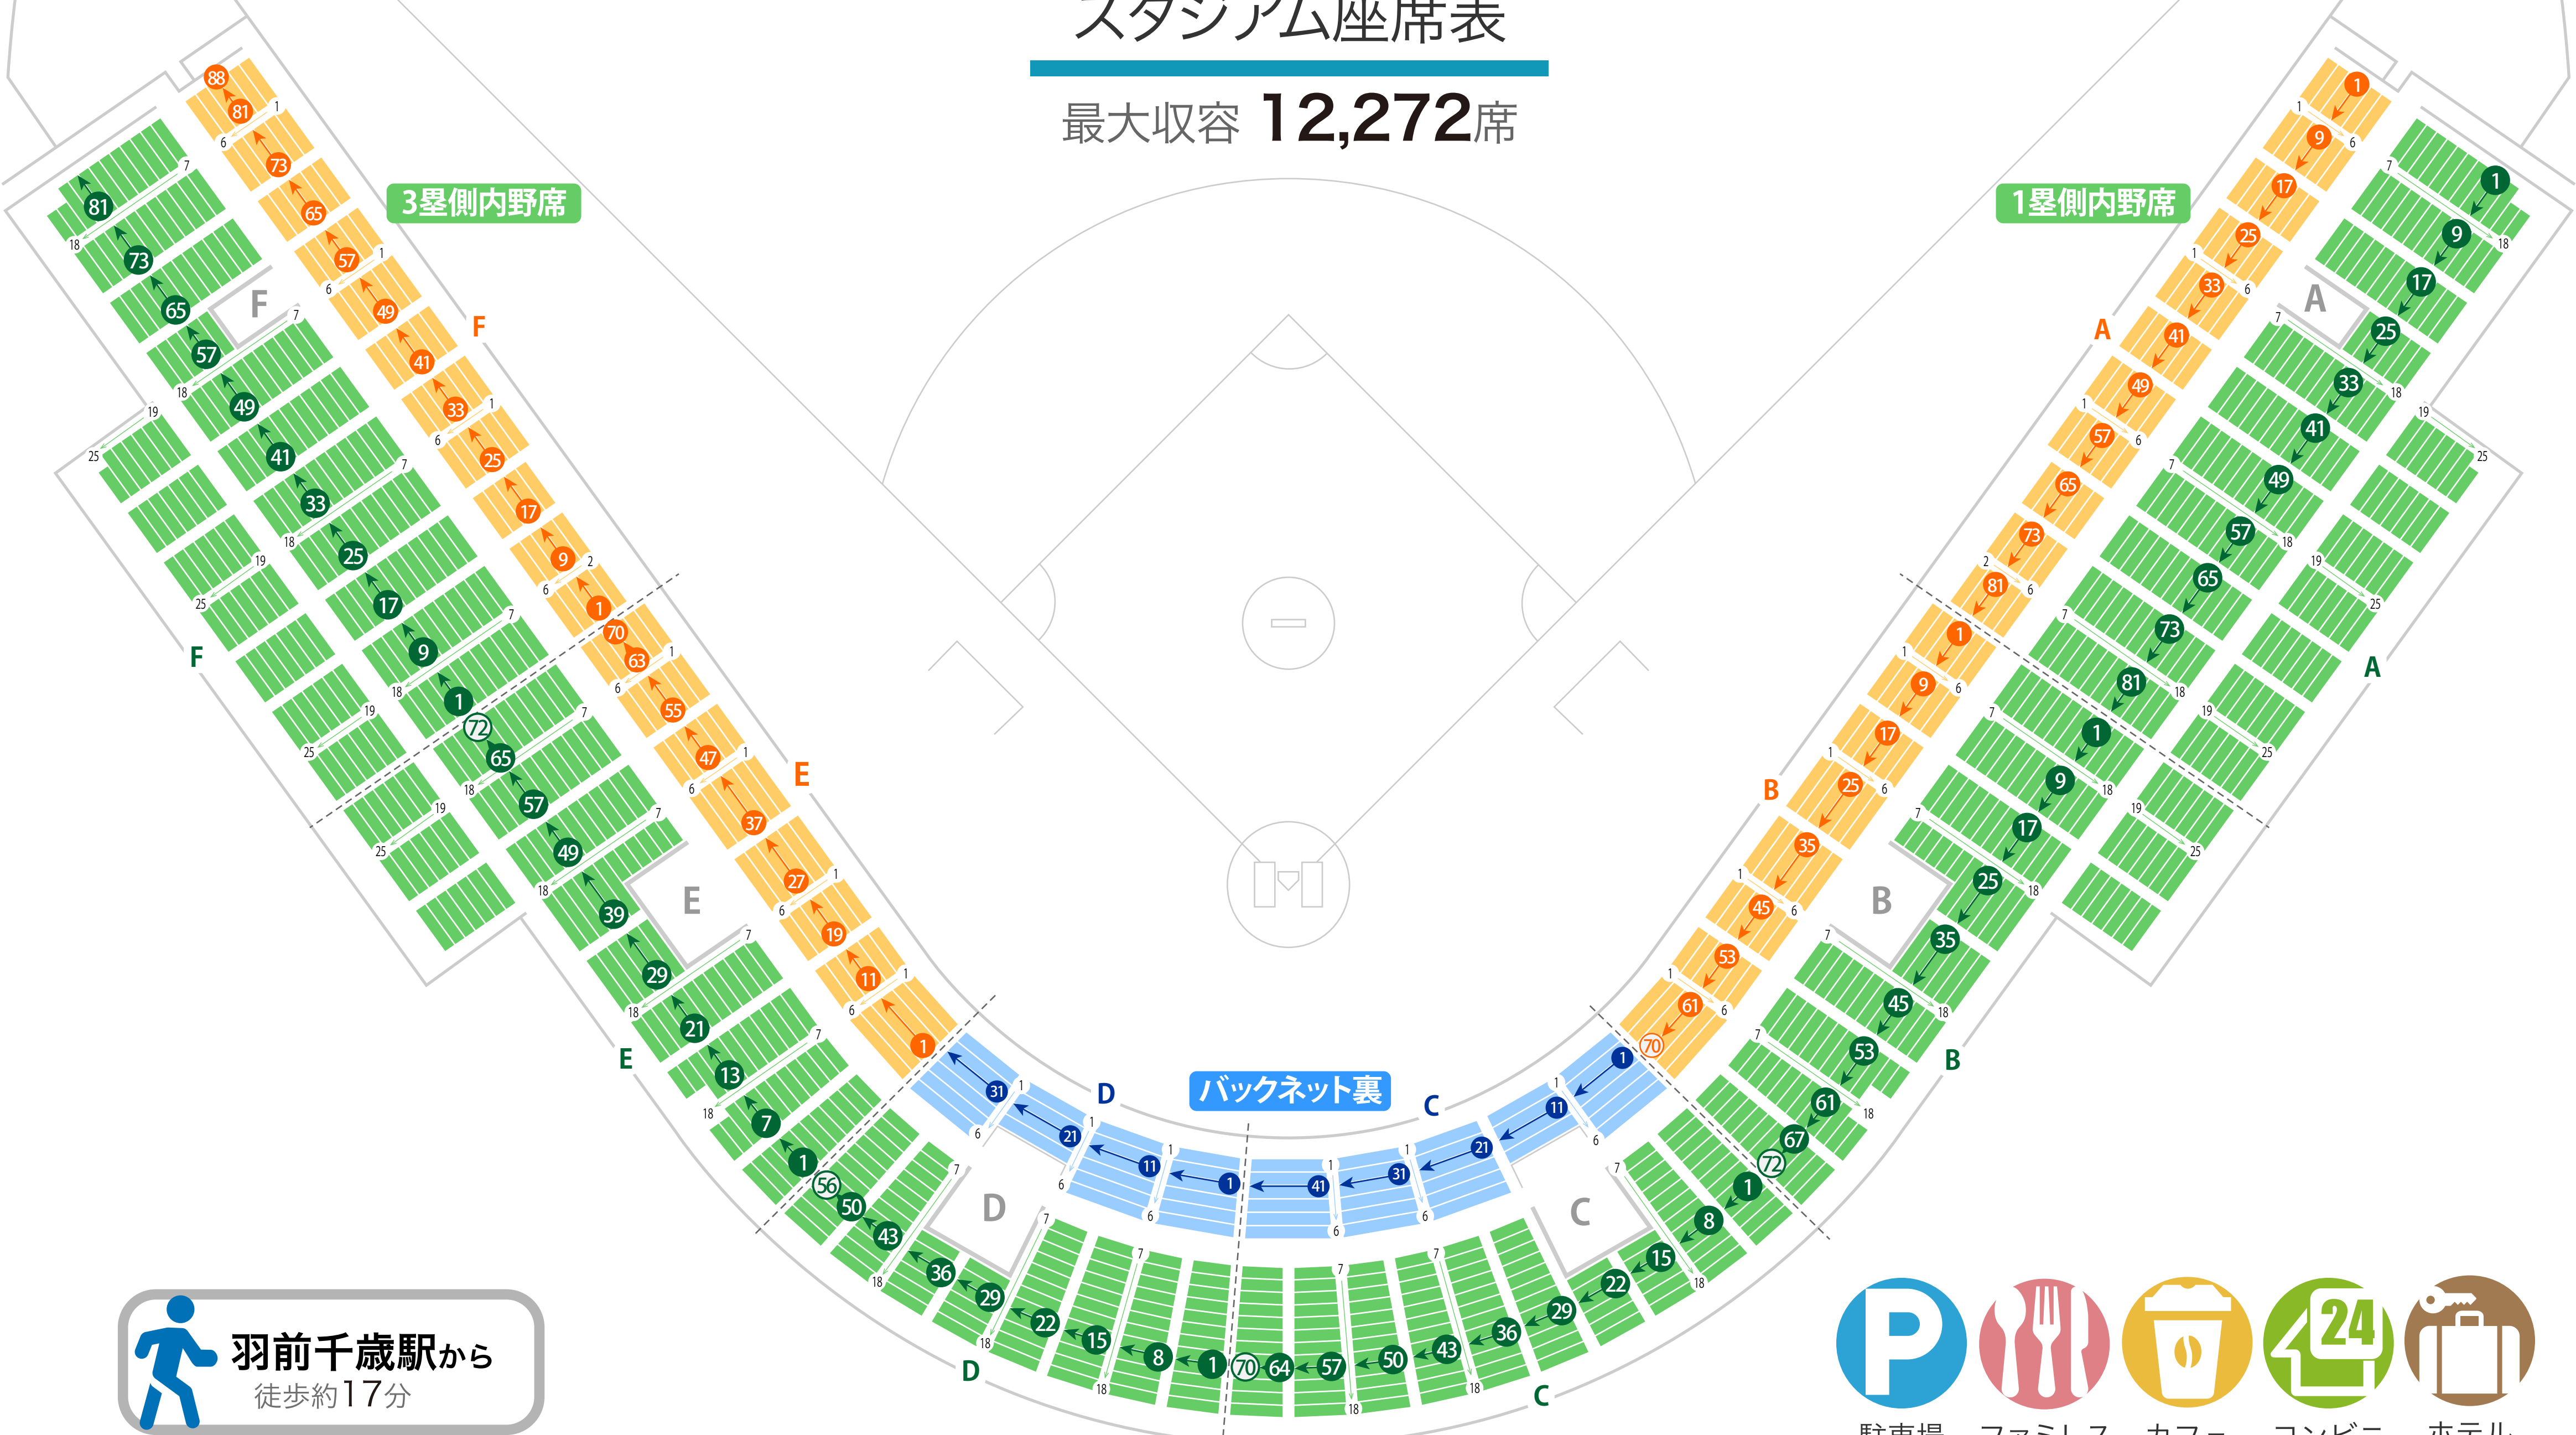

レフト外野芝生席

ライト外野芝生席

きらやかスタジアム

山形市総合スポーツセンター野球場

スタジアム座席表

最大収容 **12,272**席

羽前千歳駅から
徒歩約17分

駐車場 ファミレス カフェ コンビニ ホテル