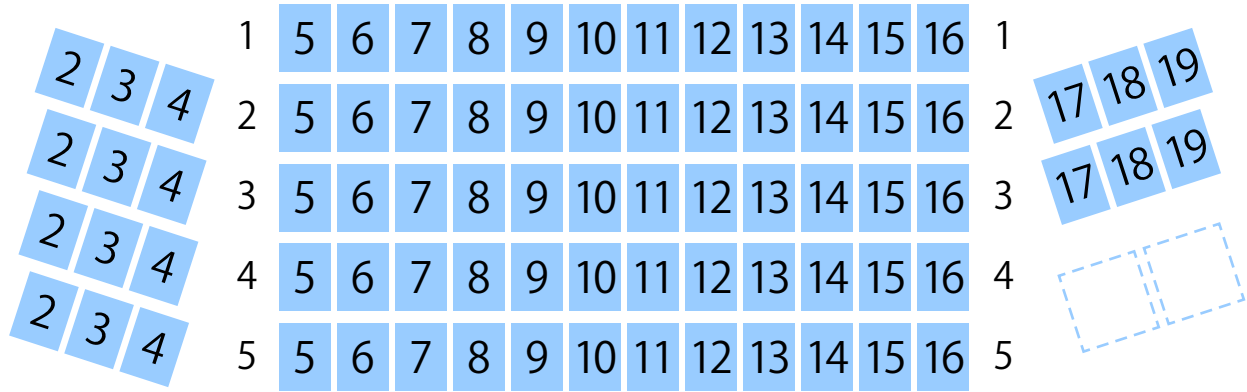

# 東部フレンドホール

ホール座席表

最大収容 **348**席

## STAGE

1	2	3	4	6	5	6	7	8	9	10	11	12	13	14	15	16	6	17	18	19	20
1	2	3	4	7	5	6	7	8	9	10	11	12	13	14	15	16	7	17	18	19	20
1	2	3	4	8	5	6	7	8	9	10	11	12	13	14	15	16	8	17	18	19	20
1	2	3	4	9	5	6	7	8	9	10	11	12	13	14	15	16	9	17	18	19	20
1	2	3	4	10	5	6	7	8	9	10	11	12	13	14	15	16	10	17	18	19	20
1	2	3	4	11	5	6	7	8	9	10	11	12	13	14	15	16	11	17	18	19	20
1	2	3	4	12	5	6	7	8	9	10	11	12	13	14	15	16	12	17	18	19	20
1	2	3	4	13	5	6	7	8	9	10	11	12	13	14	15	16	13	17	18	19	20
1	2	3	4	14	5	6	7	8	9	10	11	12	13	14	15	16	14	17	18	19	20
1	2	3	4	15	5	6	7	8	9	10	11	12	13	14	15	16	15	17	18	19	20
1	2	3	4	16	5	6	7	8	9	10	11	12	13	14	15	16	16	17	18	19	20
1	2	3	4	17	5	6	7	8	9	10	11	12	13	14	15	16	17	17	18	19	20
1	2	3	4	18	5	6	7	8	9	10	11	12	13	14	15	16	18	17	18	19	20