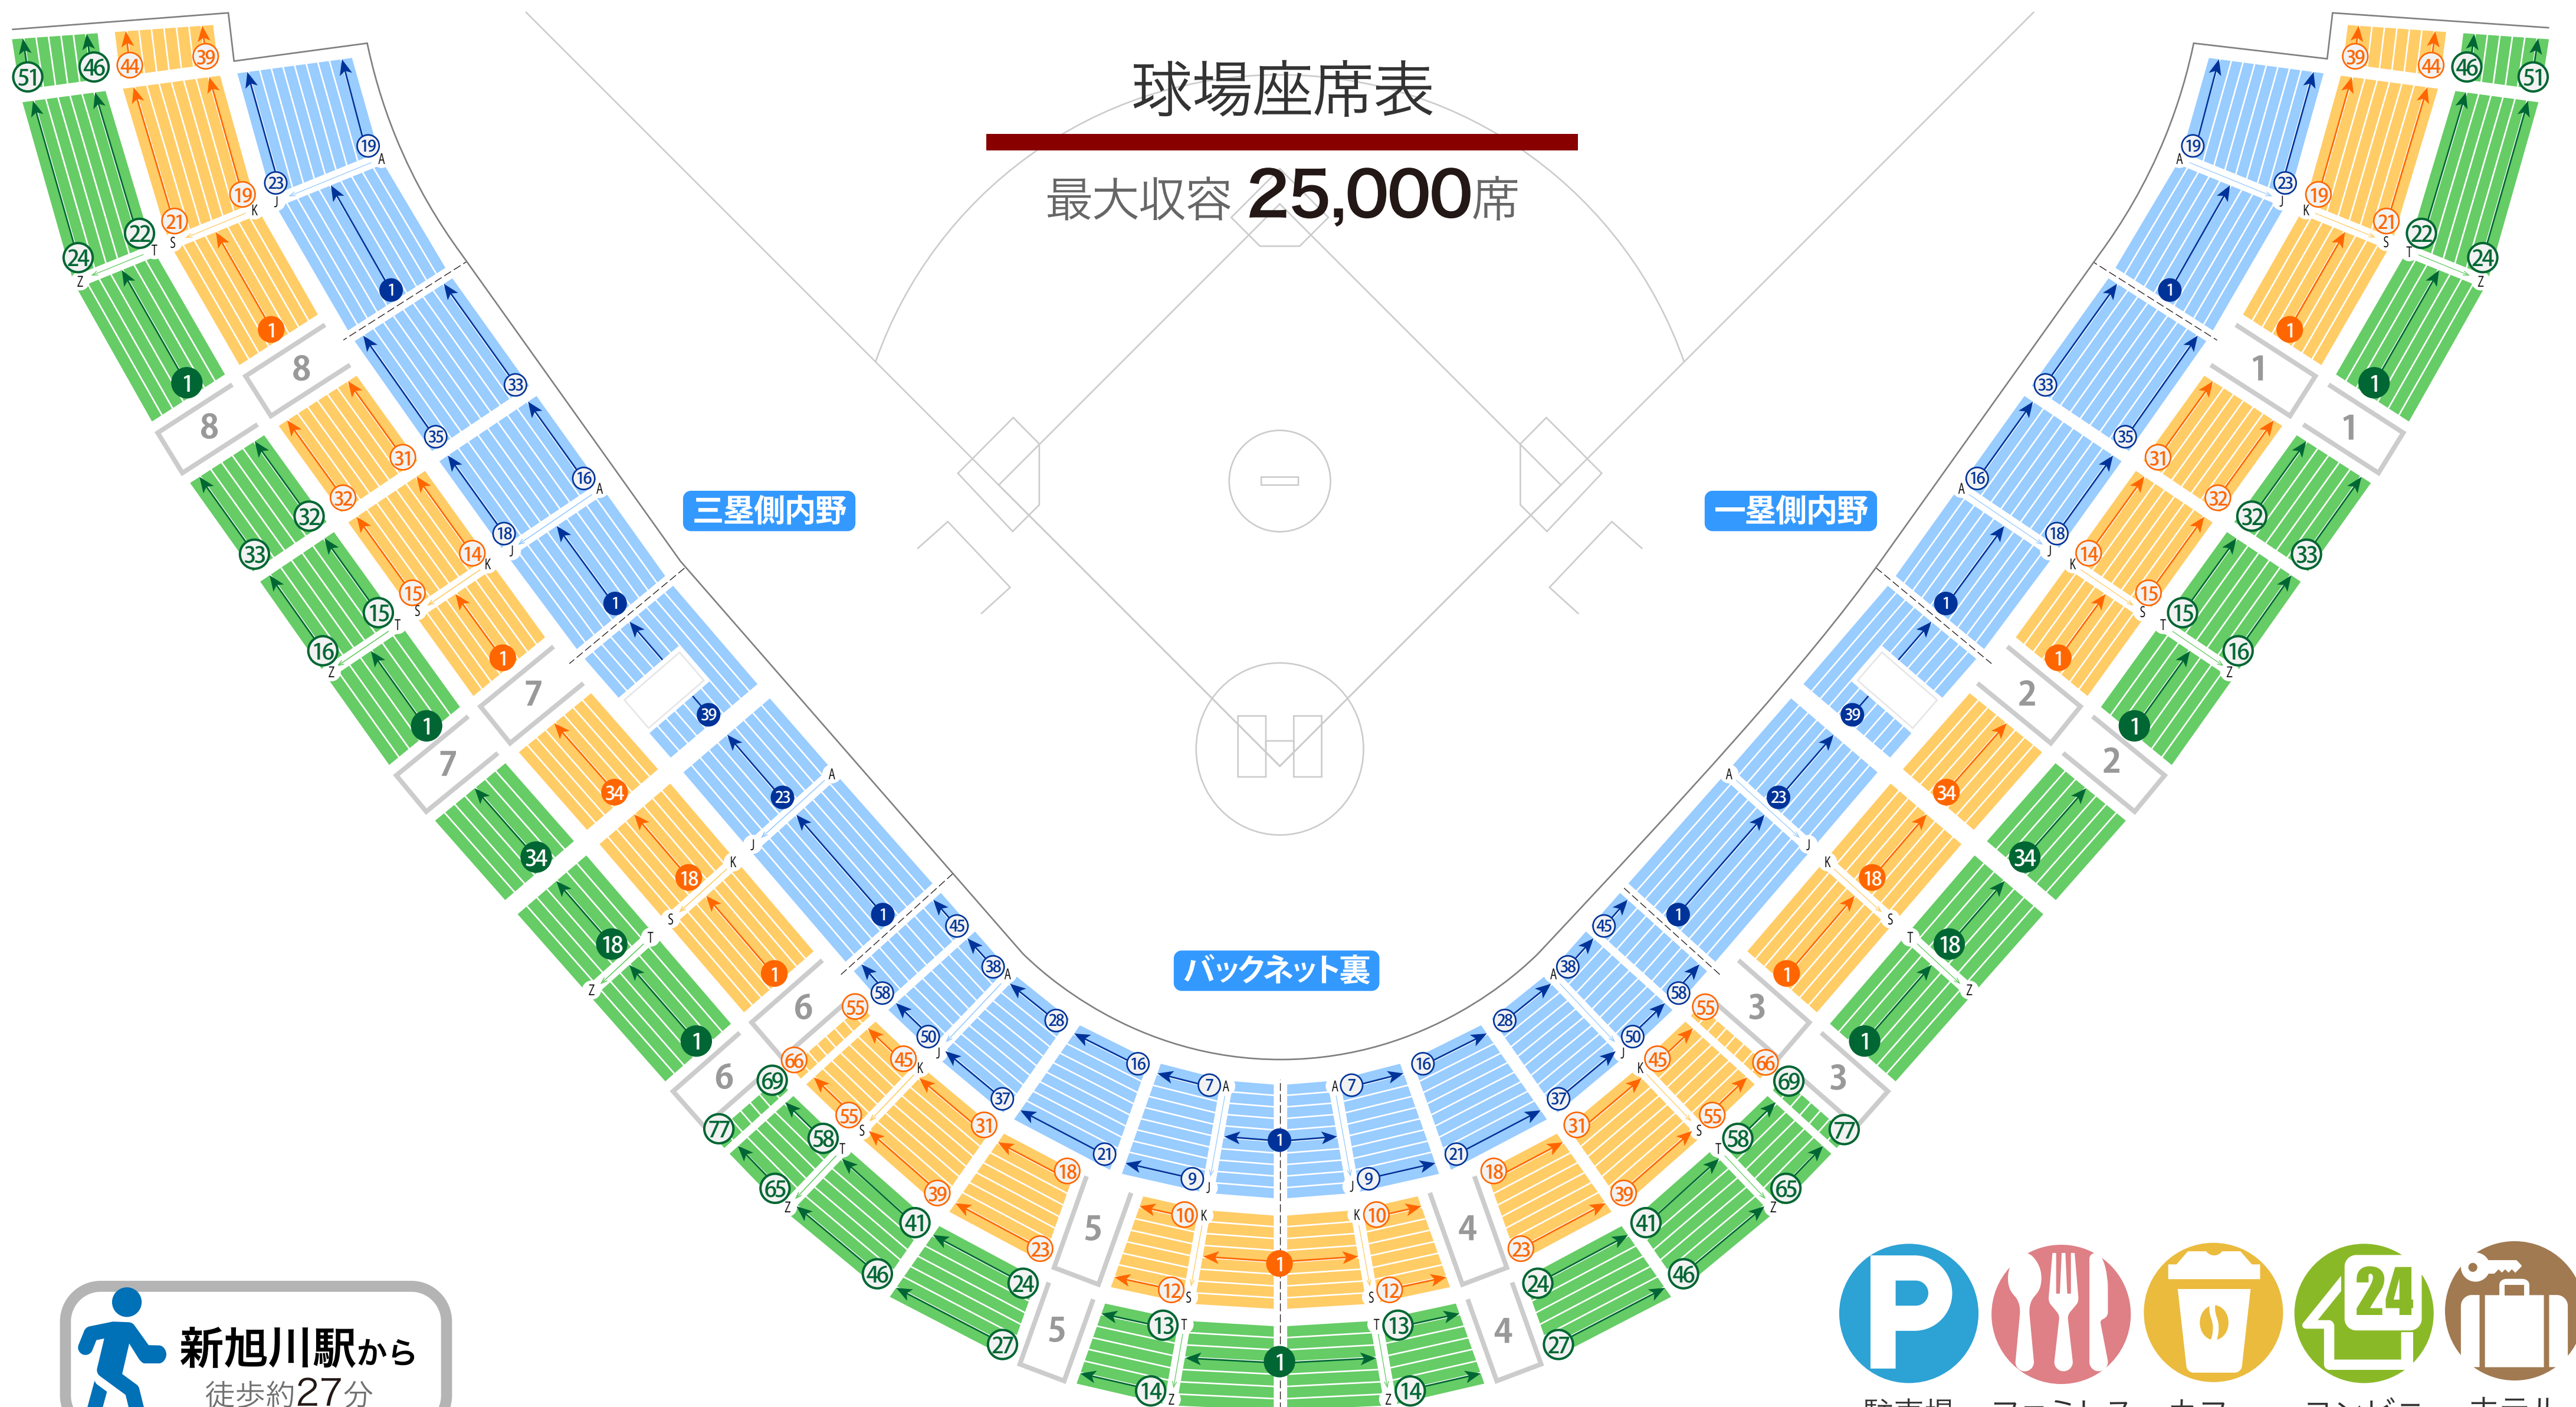

外野席(レフト)

外野席(ライト)

旭川スタルヒン球場

球場座席表

最大収容 **25,000**席

 **新旭川駅から**
徒歩約27分

-  駐車場
-  ファミレス
-  カフェ
-  コンビニ
-  ホテル