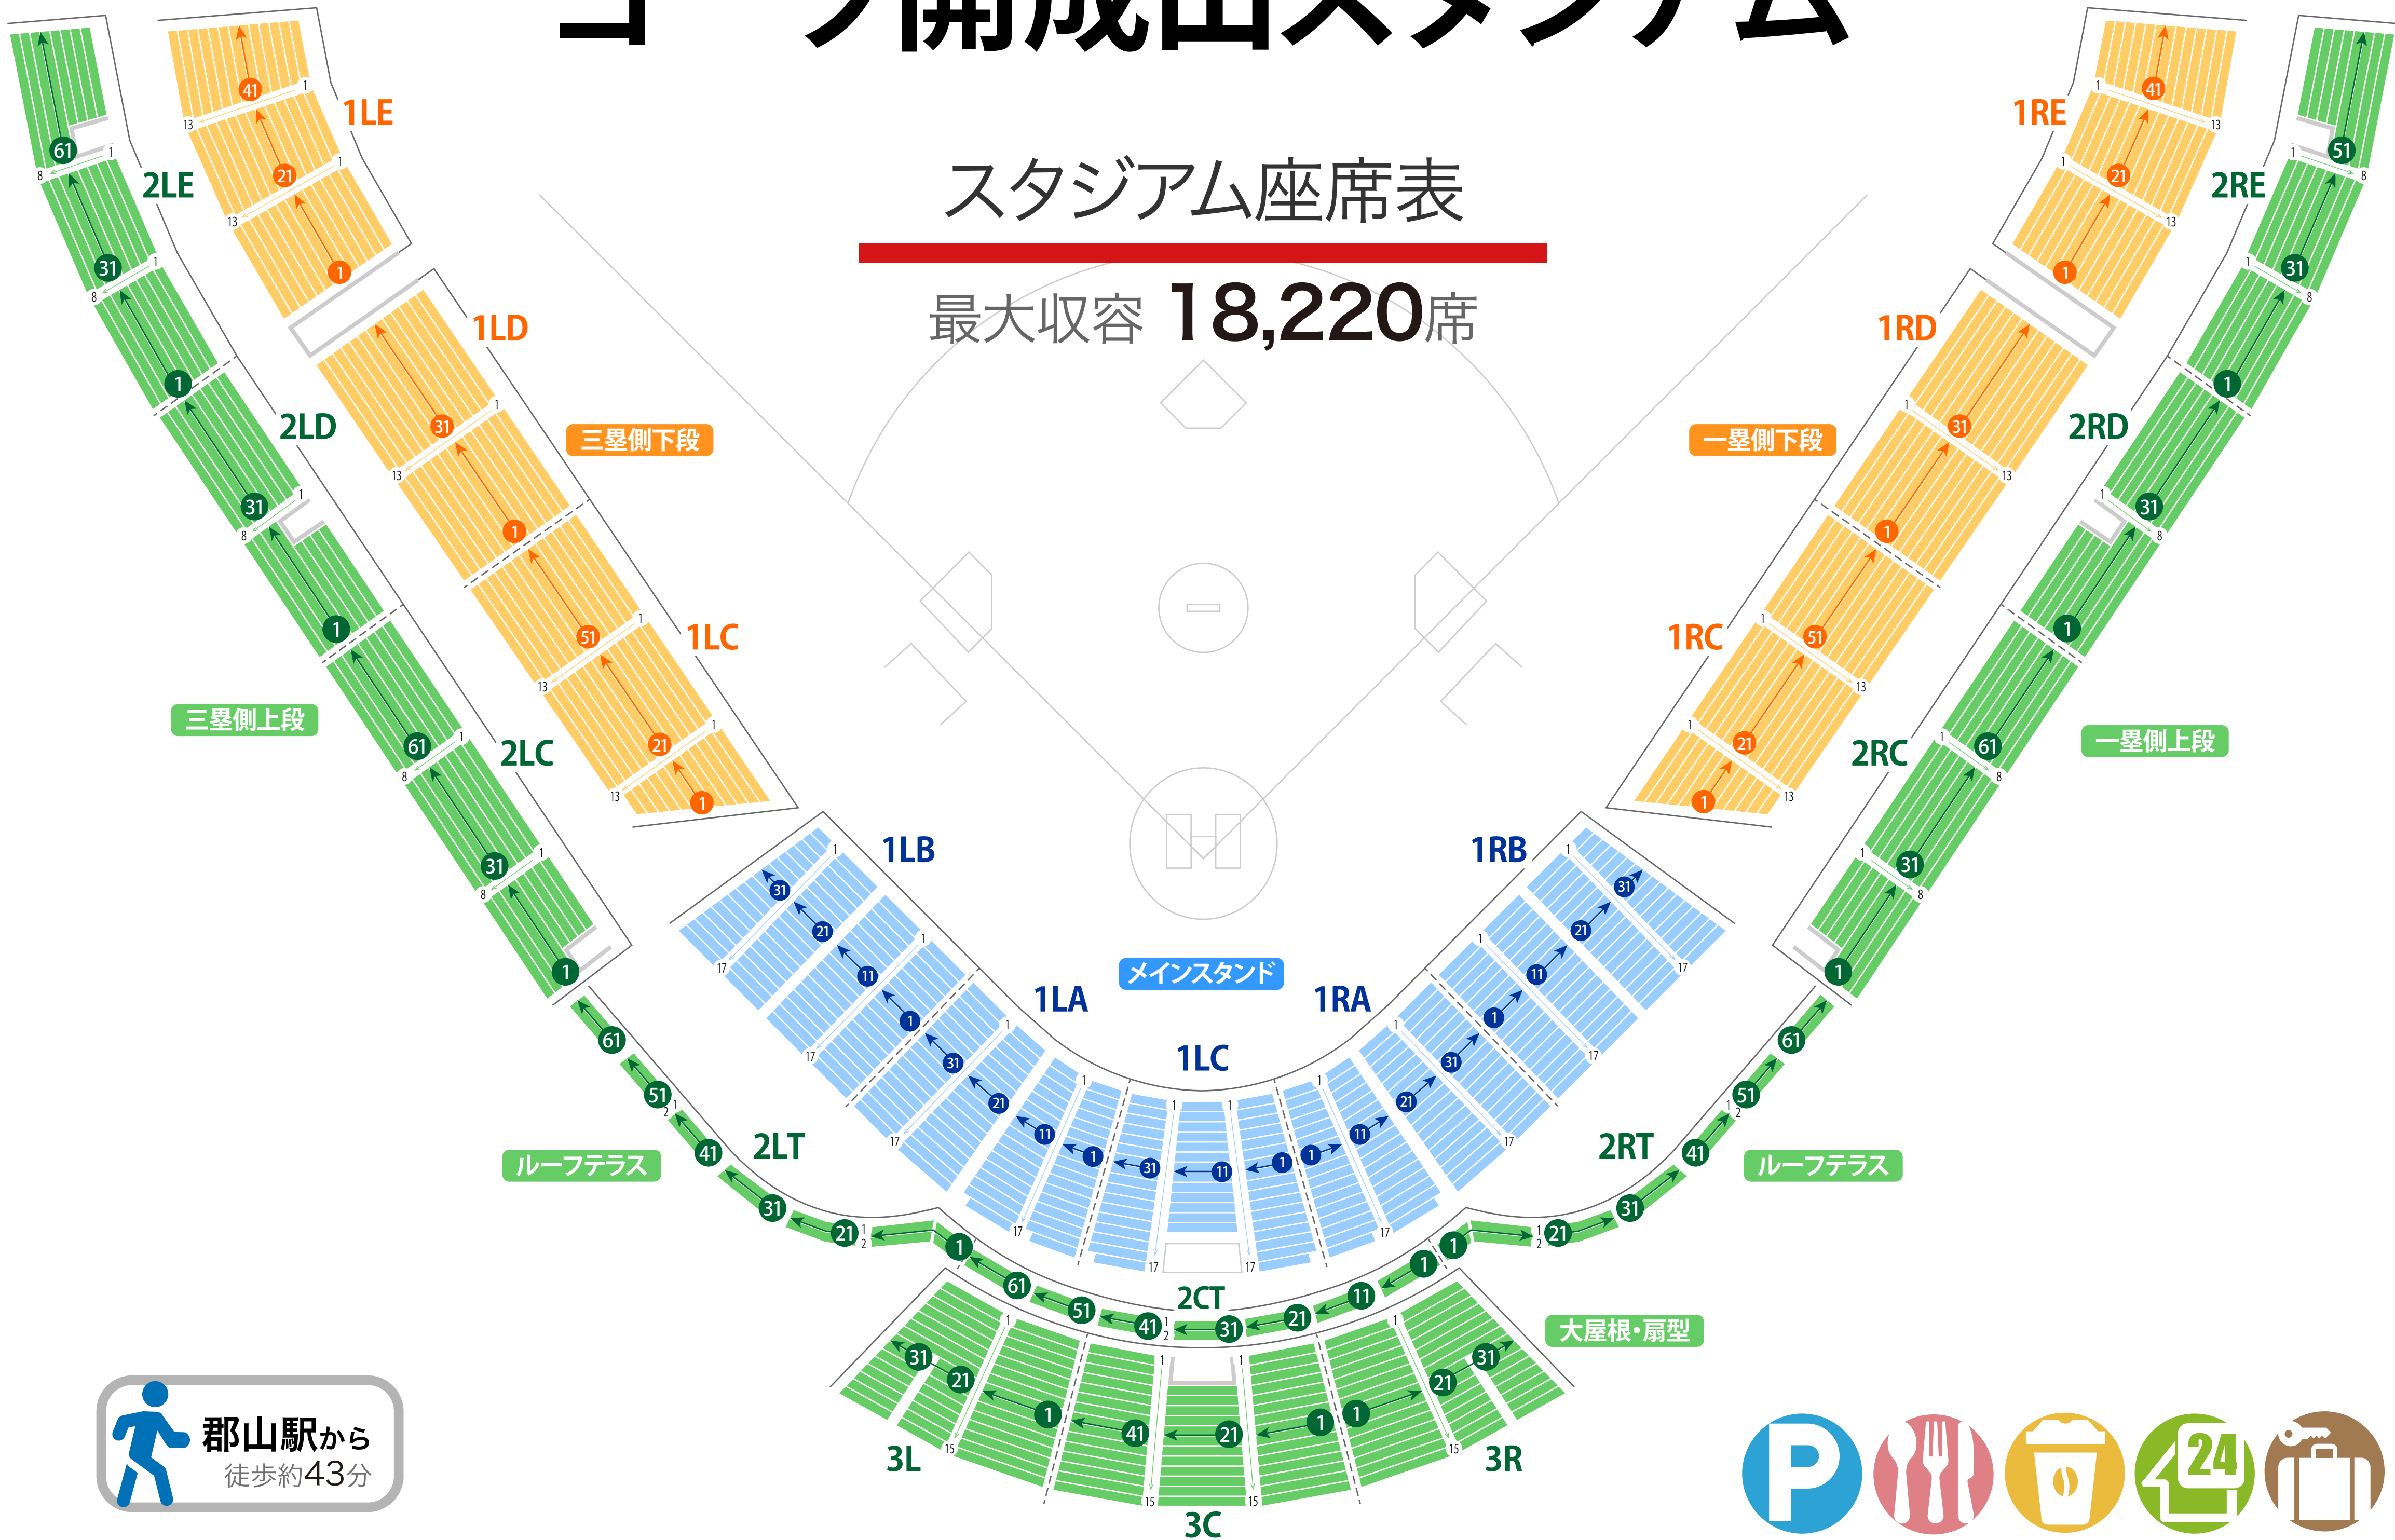

外野芝生席

外野芝生席

開成山野球場

# ヨーク開成山スタジアム

## スタジアム座席表

最大収容 **18,220**席

www.livewalker.com

この座席表はライブウォーカーが作成しました。会場設営・座席構成によっては相違する場合がありますのでチケットセンターにご確認下さい。無断転載・再配布禁止

駐車場 ファミレス カフェ コンビニ ホテル