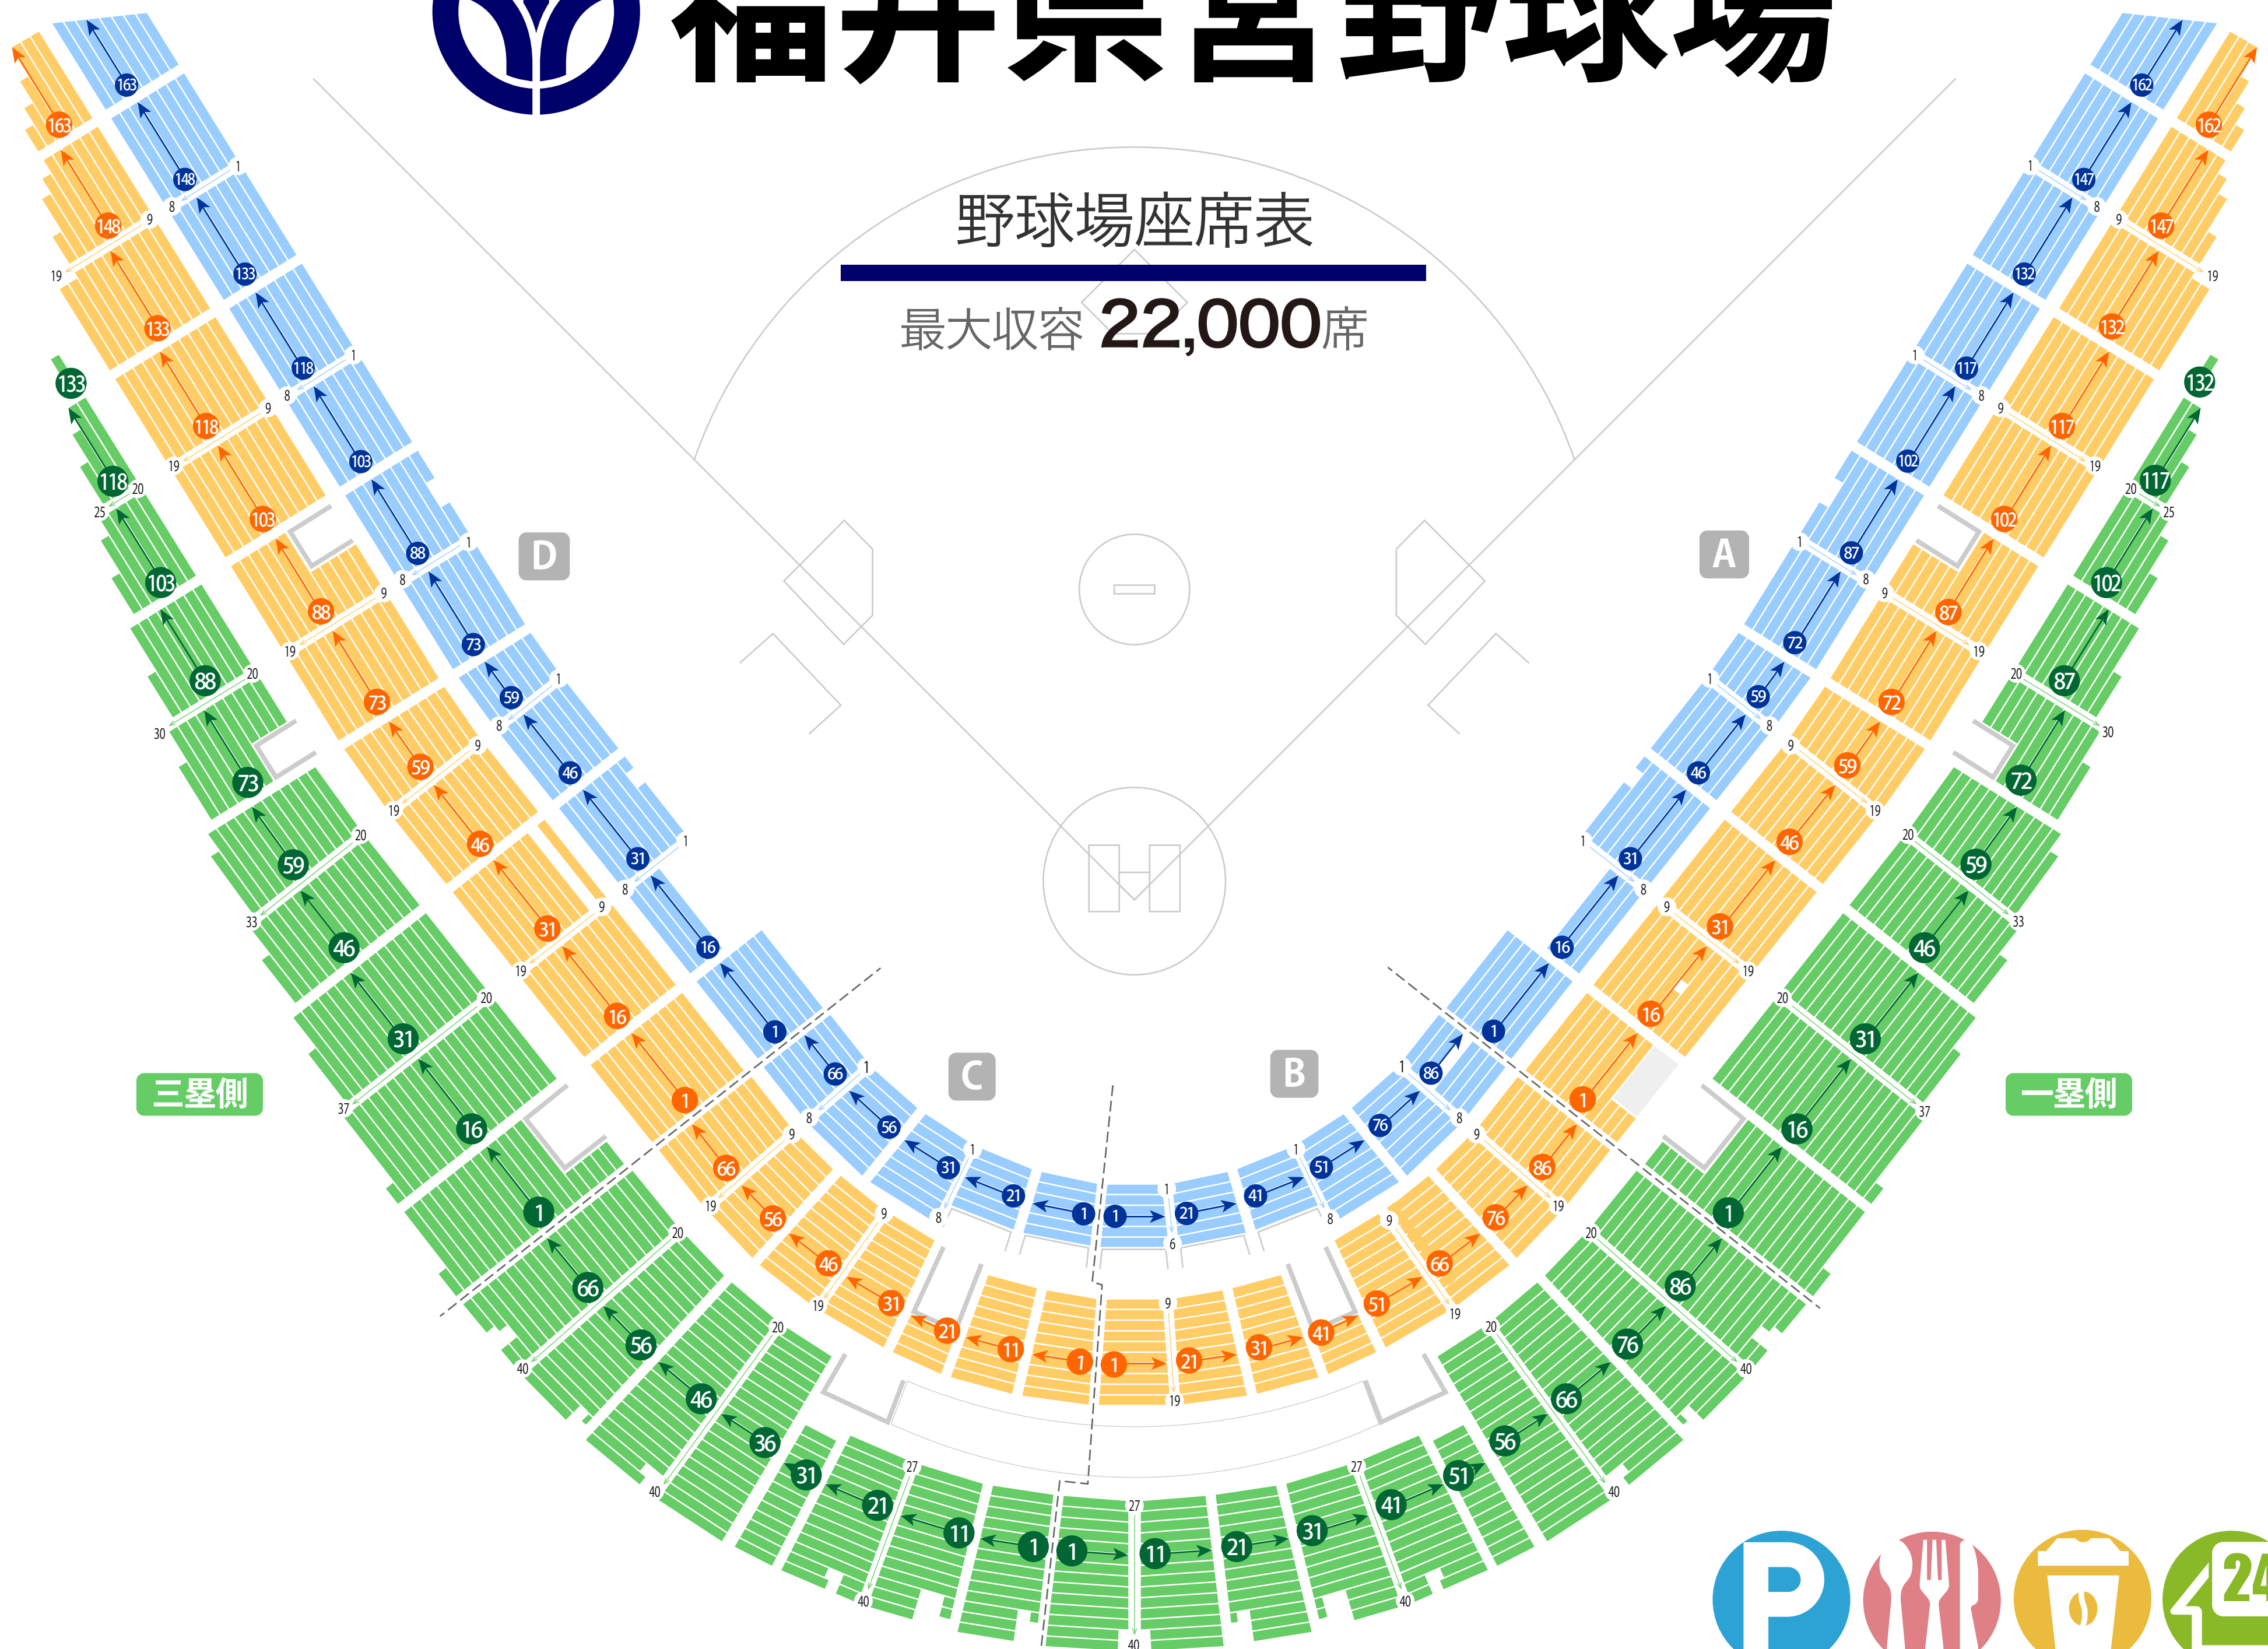

外野席(芝生)

外野席(芝生)

福井県営野球場

野球場座席表

最大収容 **22,000**席

[P](#) 駐車場
 [Fork and knife](#) ファミレス
 [Cup](#) カフェ
 [24](#) コンビニ
 [Suitcase](#) ホテル