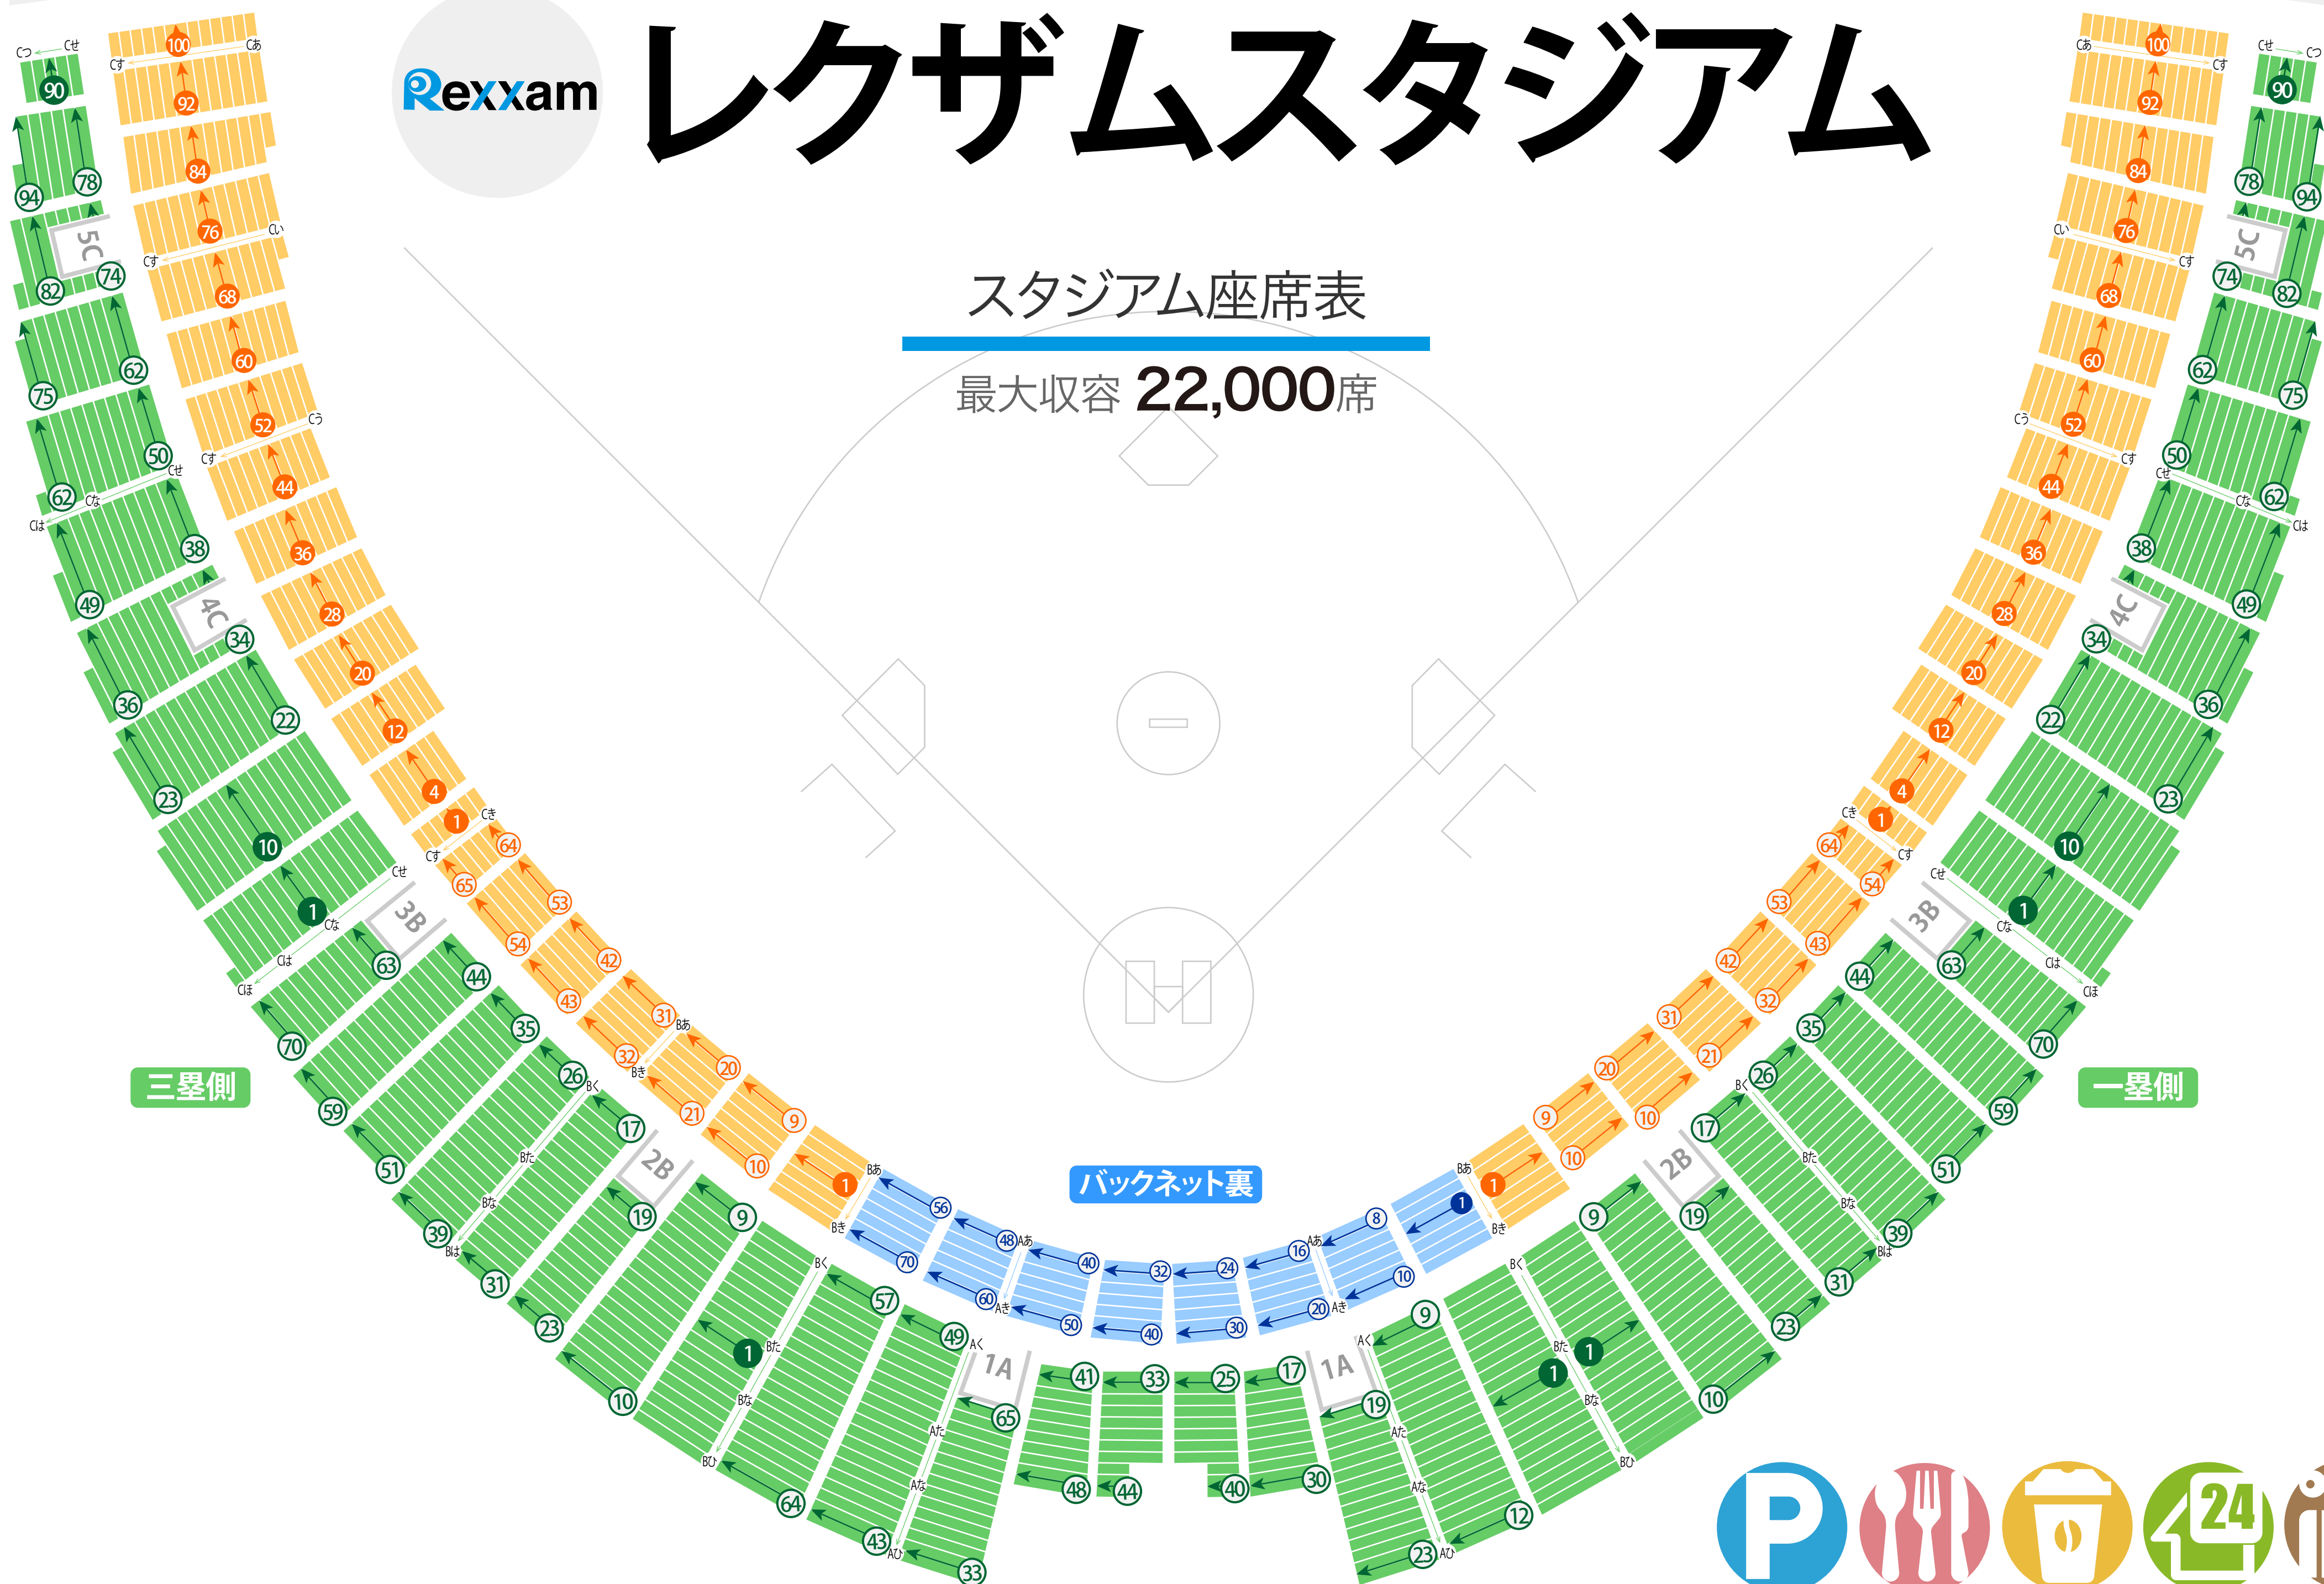

外野(芝生)

外野(芝生)

香川県営野球場

Rexxam

# レクザムスタジアム

スタジアム座席表

最大収容 **22,000**席

三塁側

一塁側

バックネット裏