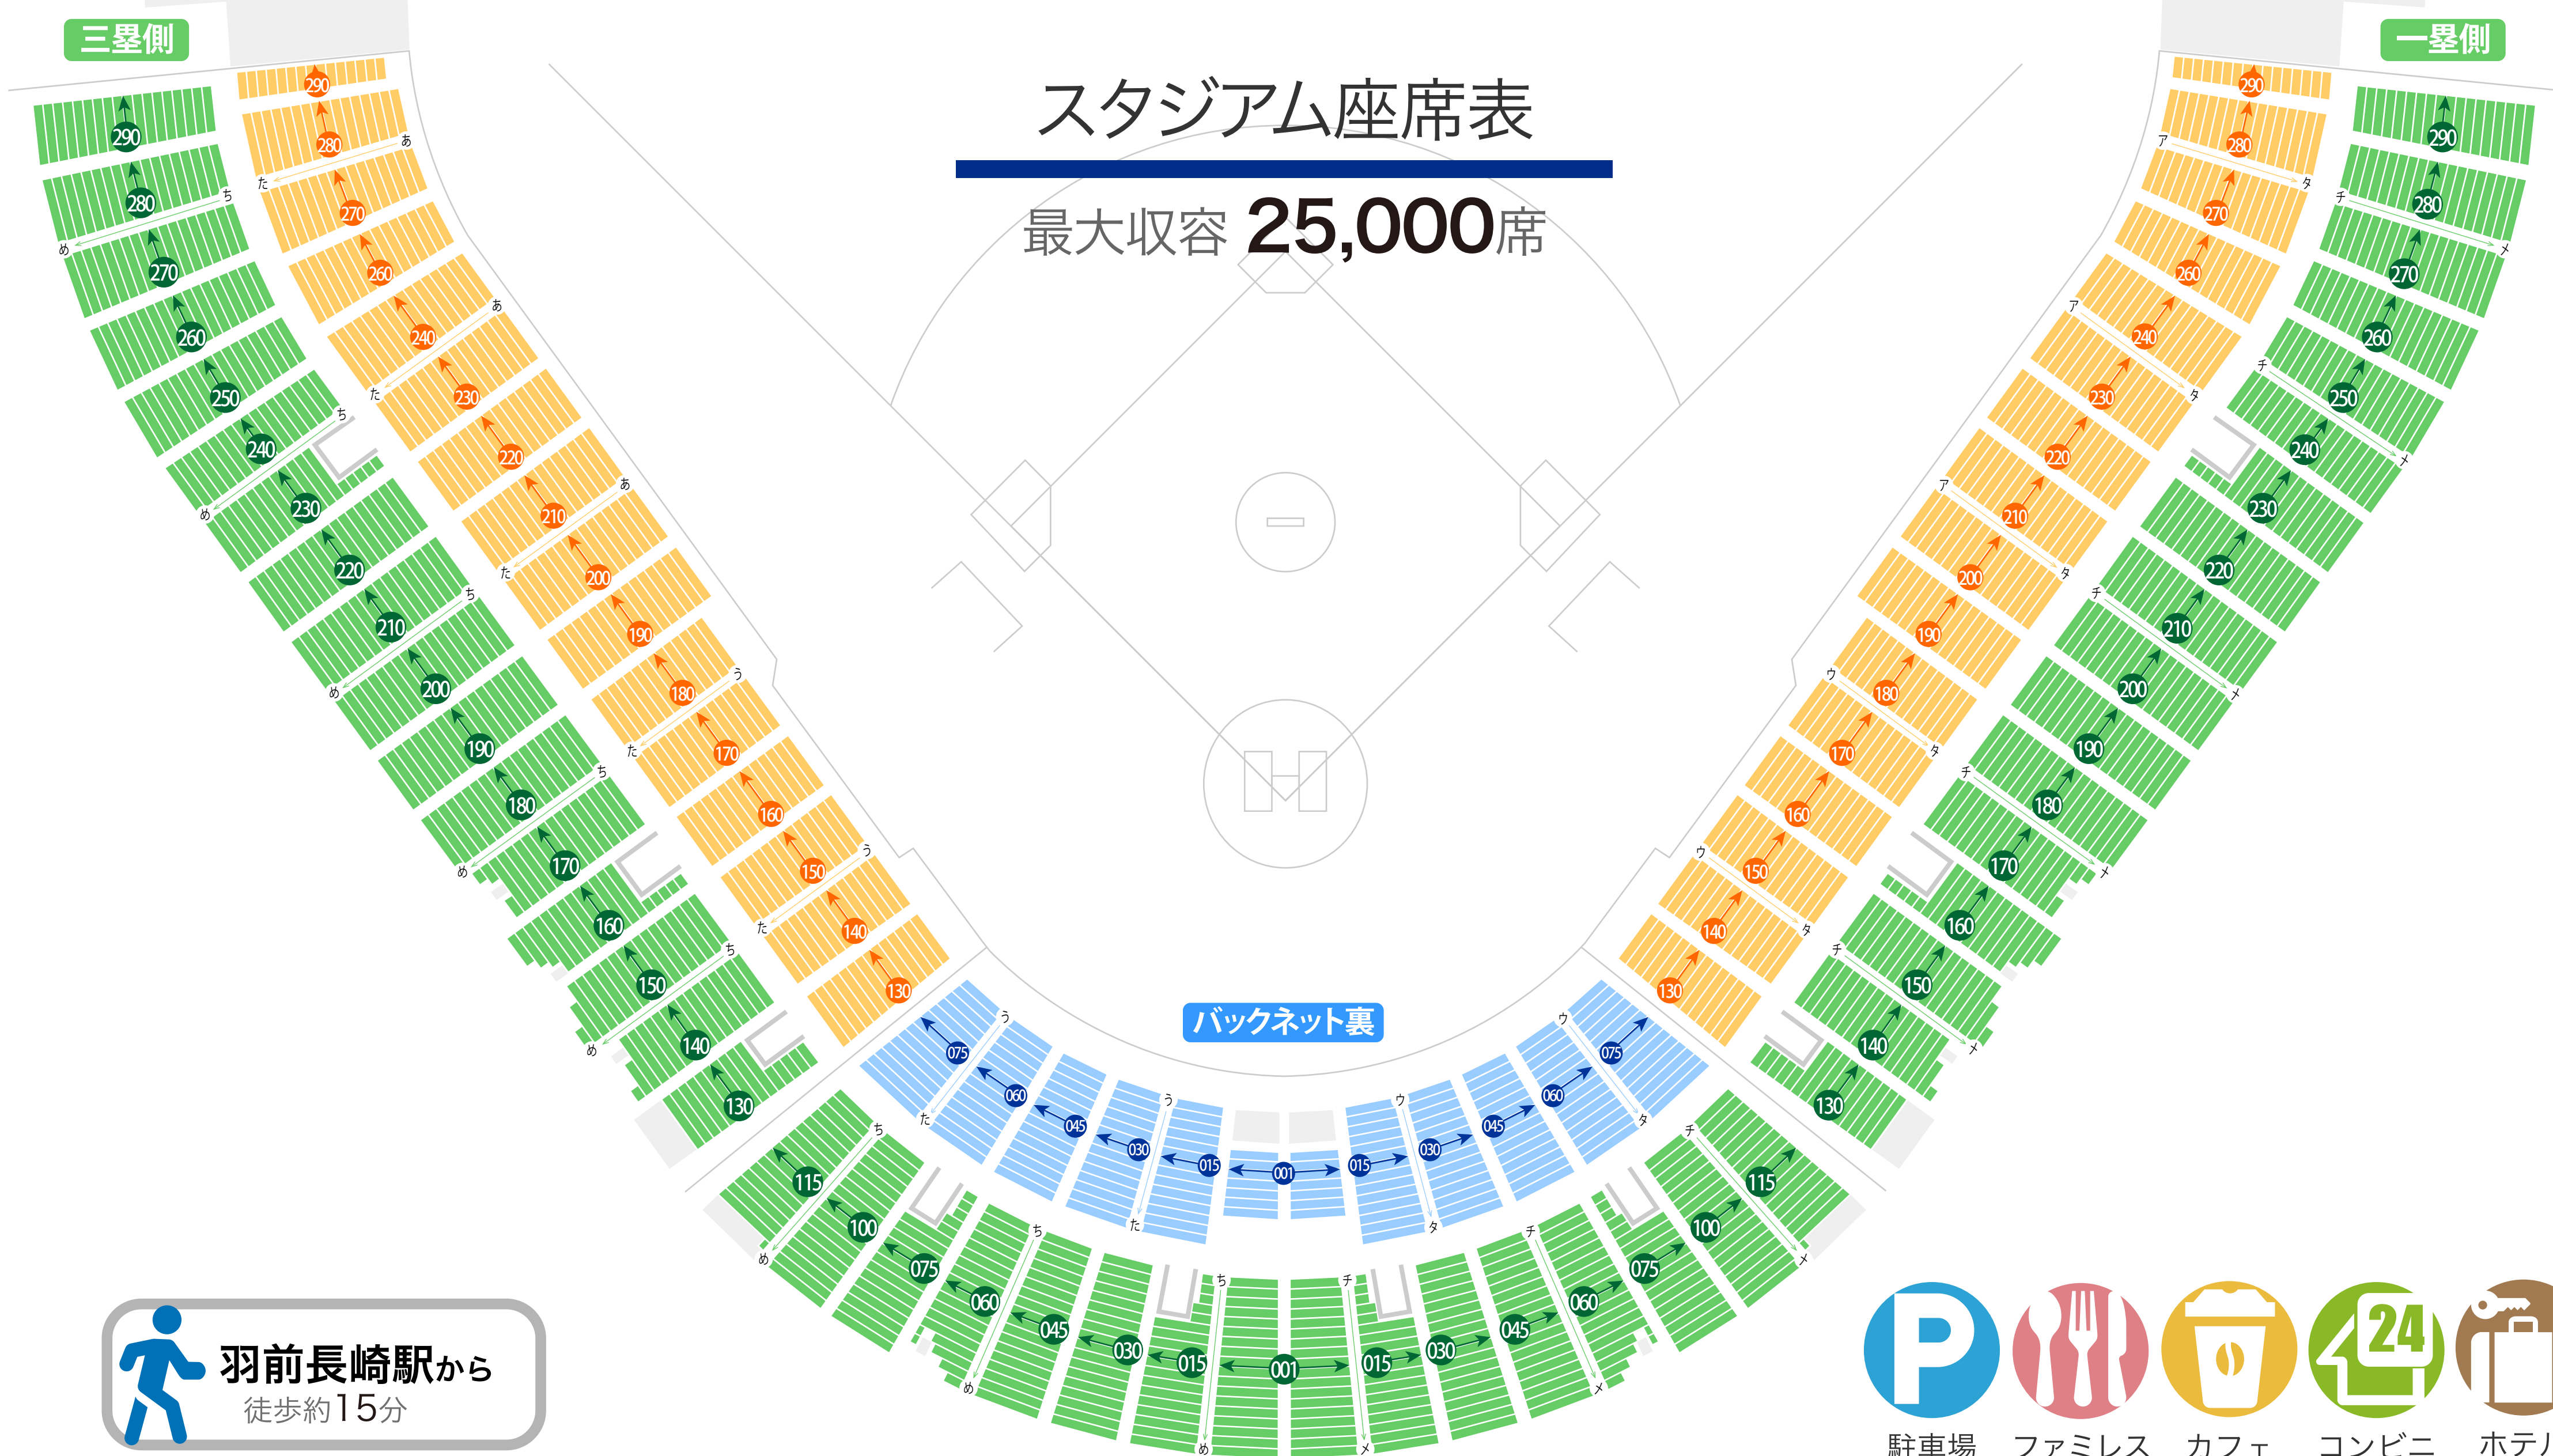

中山公園山形県野球場

# ヤマリョースタジアム山形

## スタジアム座席表

最大収容 **25,000**席

 **羽前長崎駅から**  
徒歩約15分

-  駐車場
-  ファミレス
-  カフェ
-  コンビニ
-  ホテル