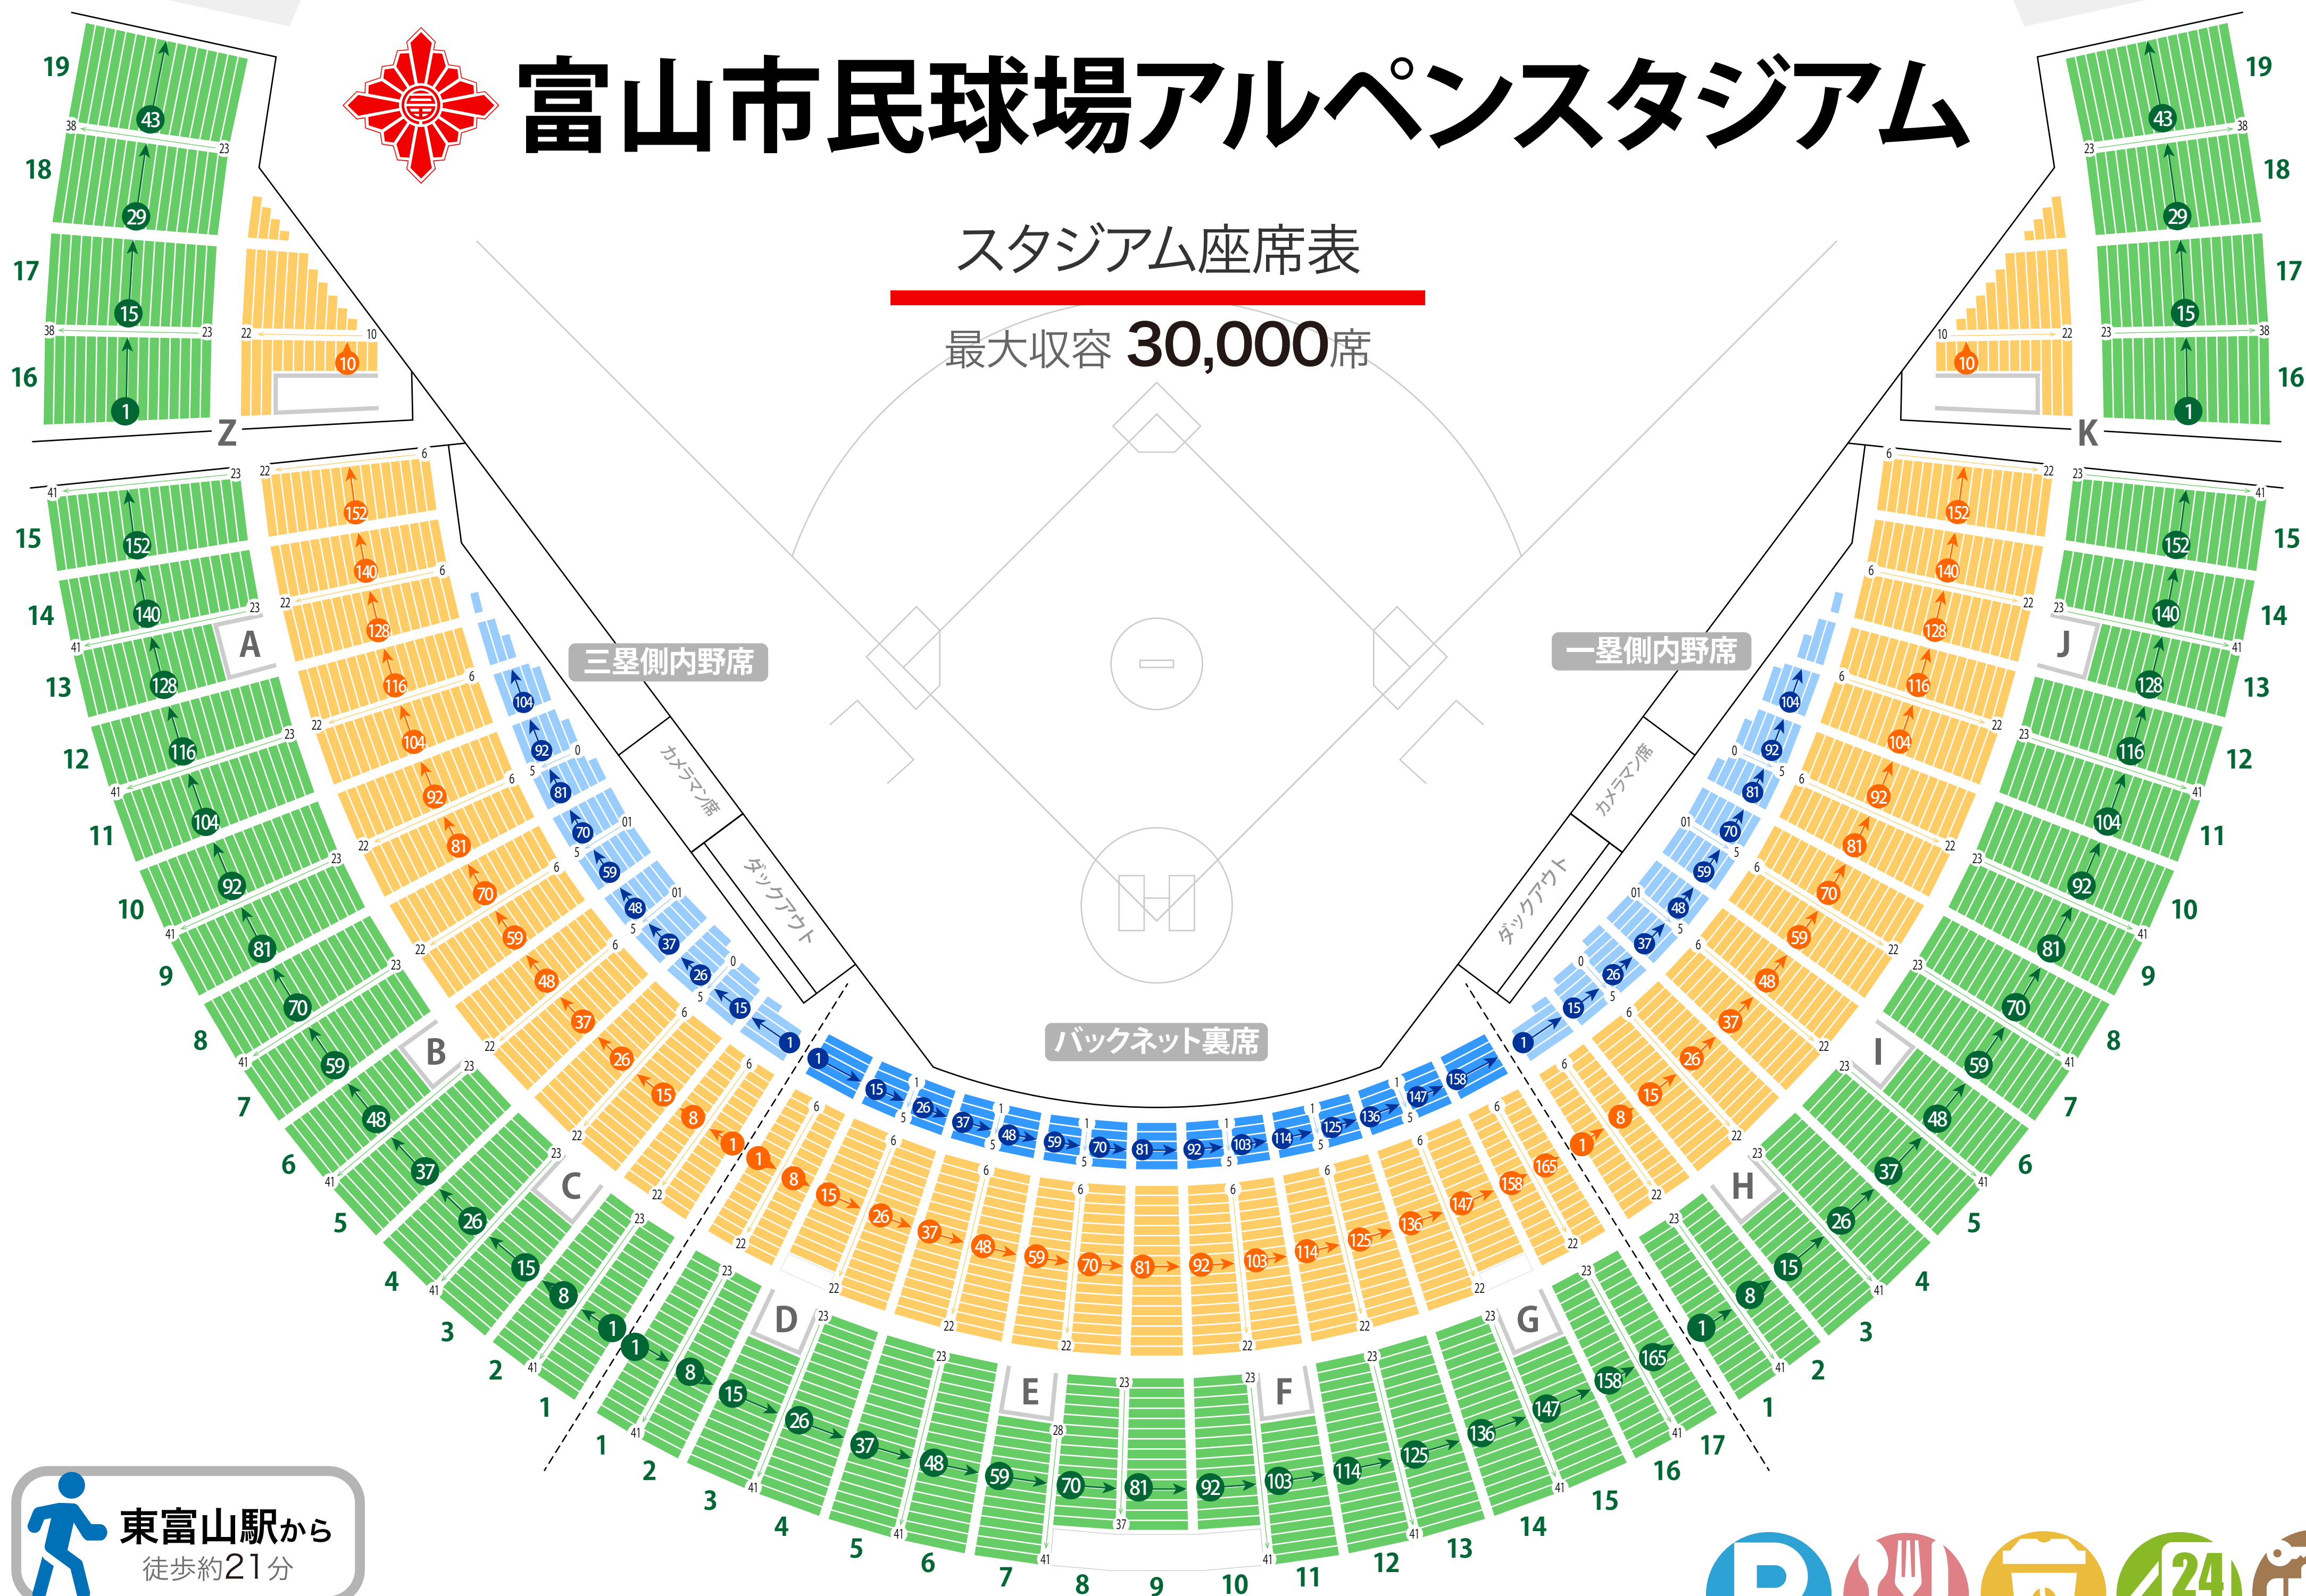

外野芝生席

外野芝生席

富山市民球場アルペンスタジアム

スタジアム座席表

最大収容 **30,000**席

 **東富山駅**から
徒歩約21分