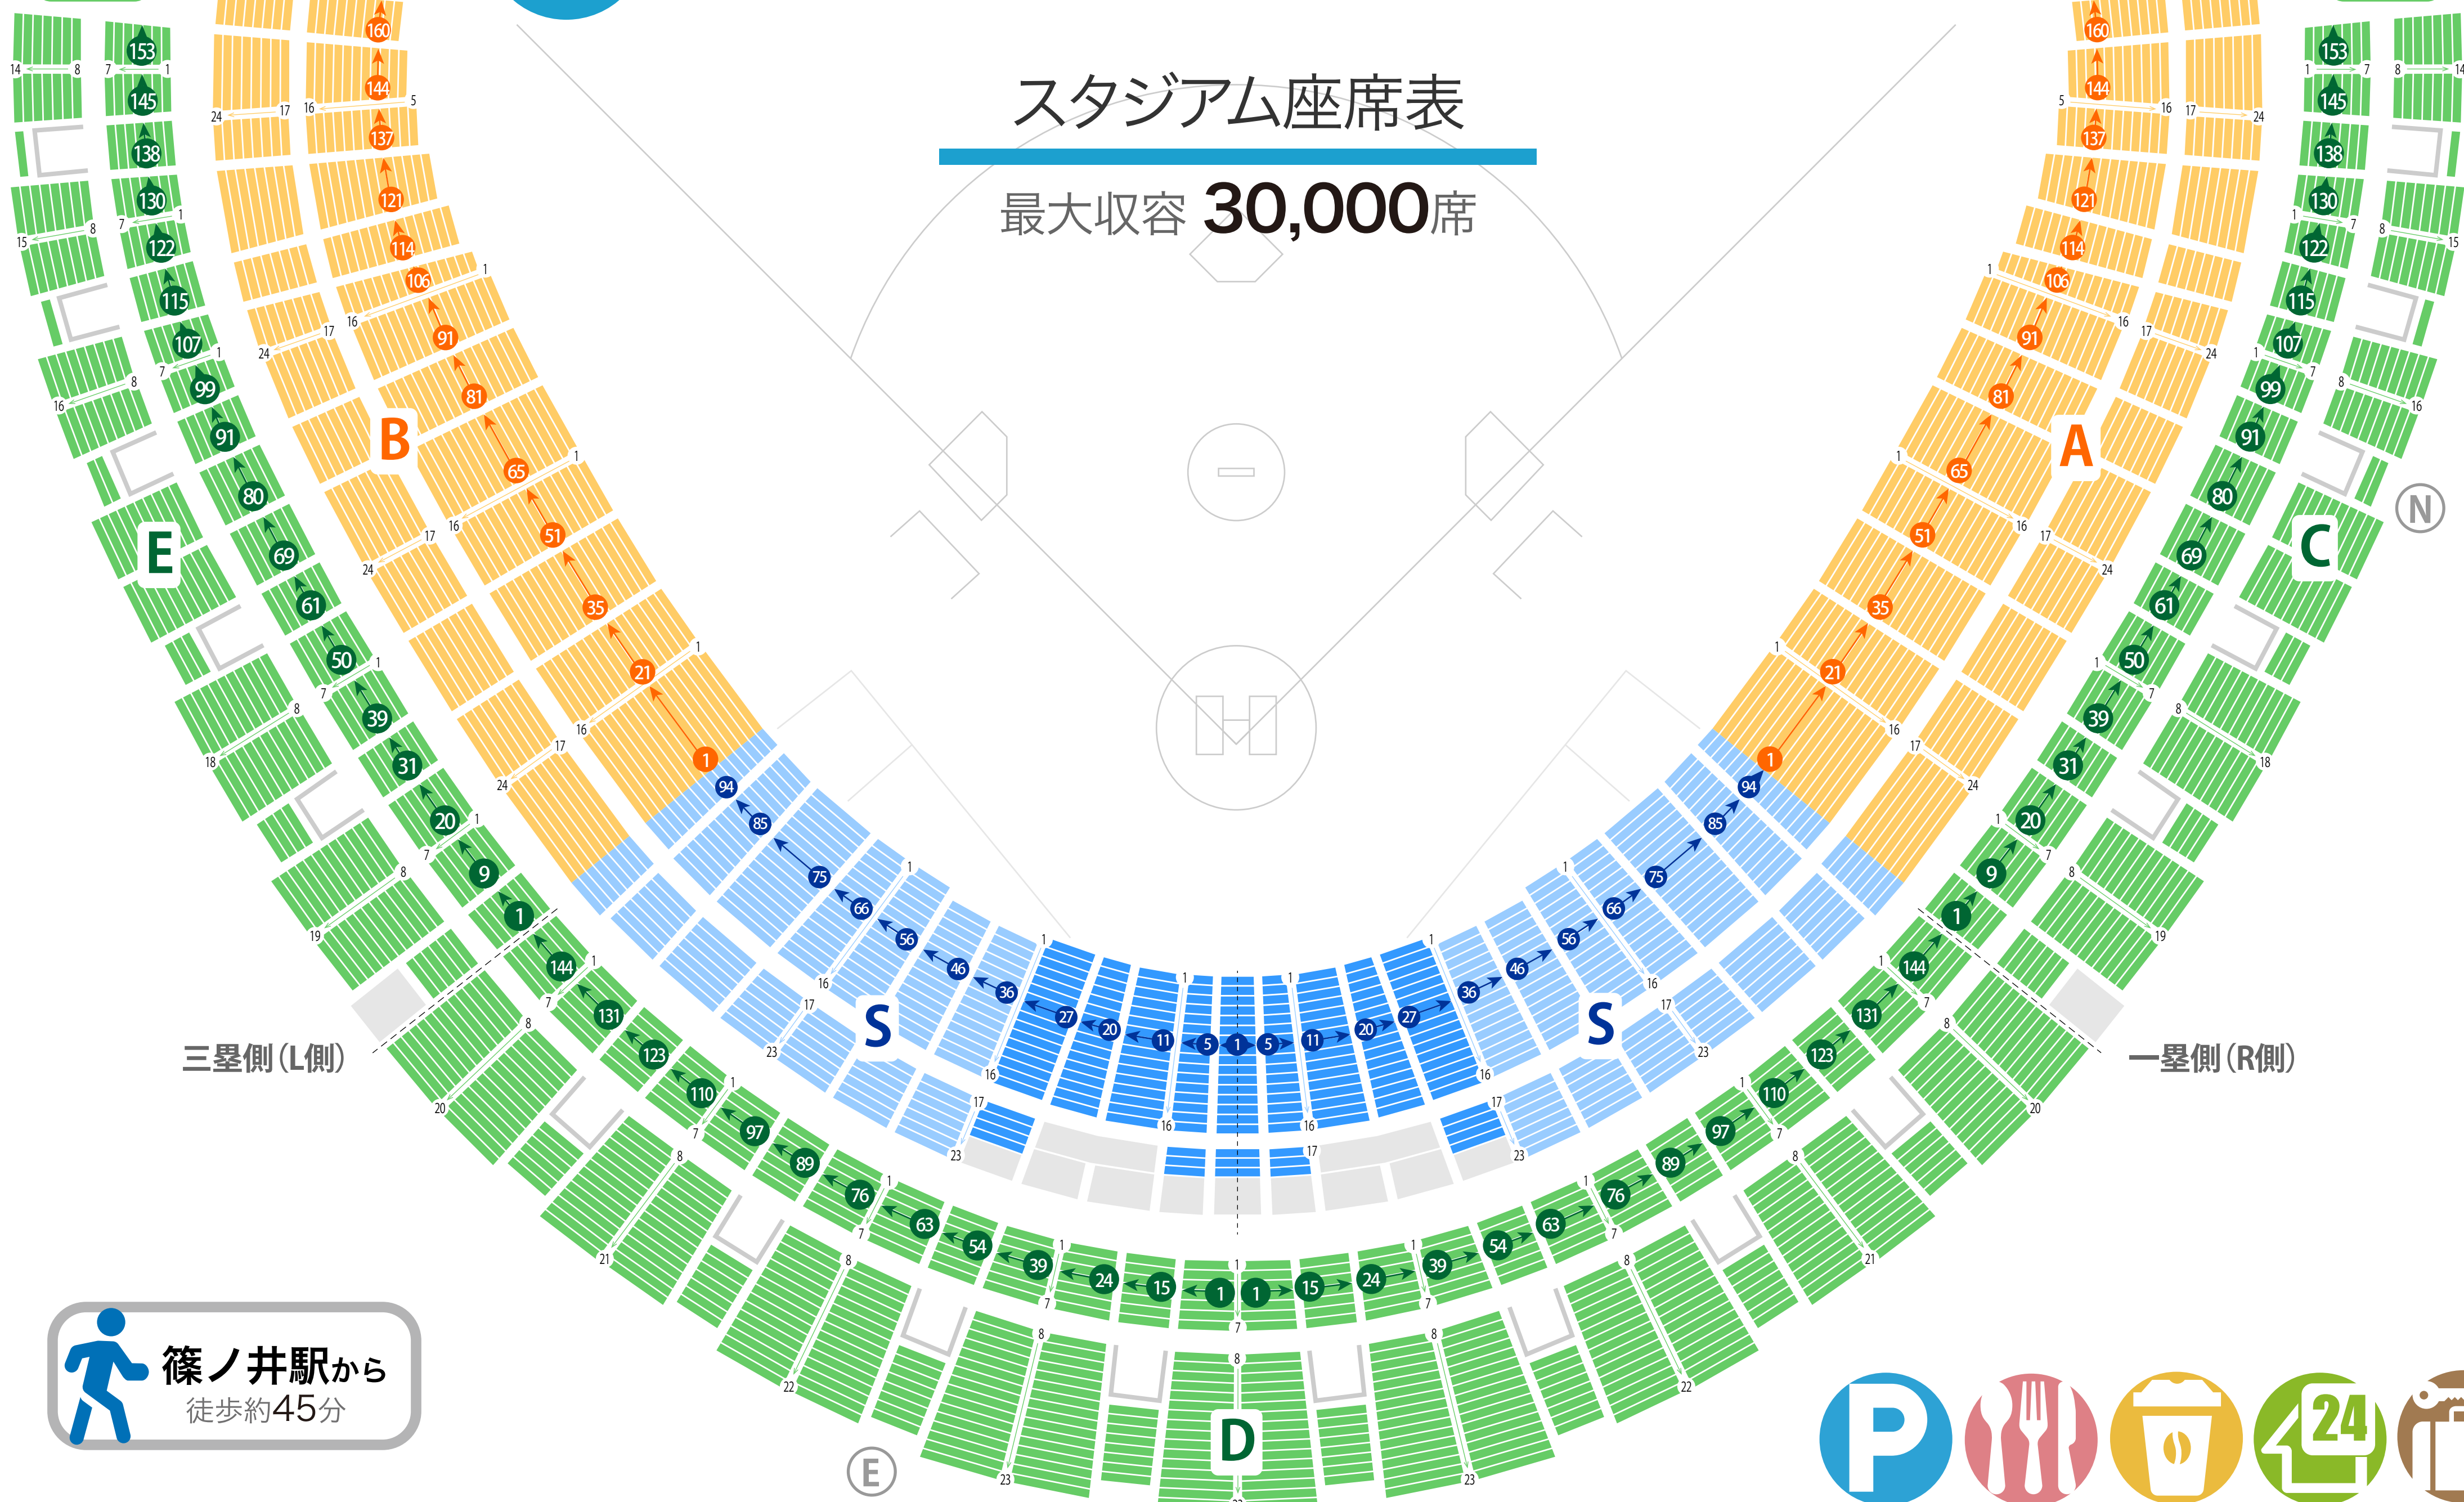

外野芝生席

外野生席

南長野運動公園

長野オリンピックスタジアム

スタジアム座席表

最大収容 **30,000**席

(S)

2階席

2階席

 篠ノ井駅から
徒歩約45分

-  駐車場
-  ファミレス
-  カフェ
-  コンビニ
-  ホテル