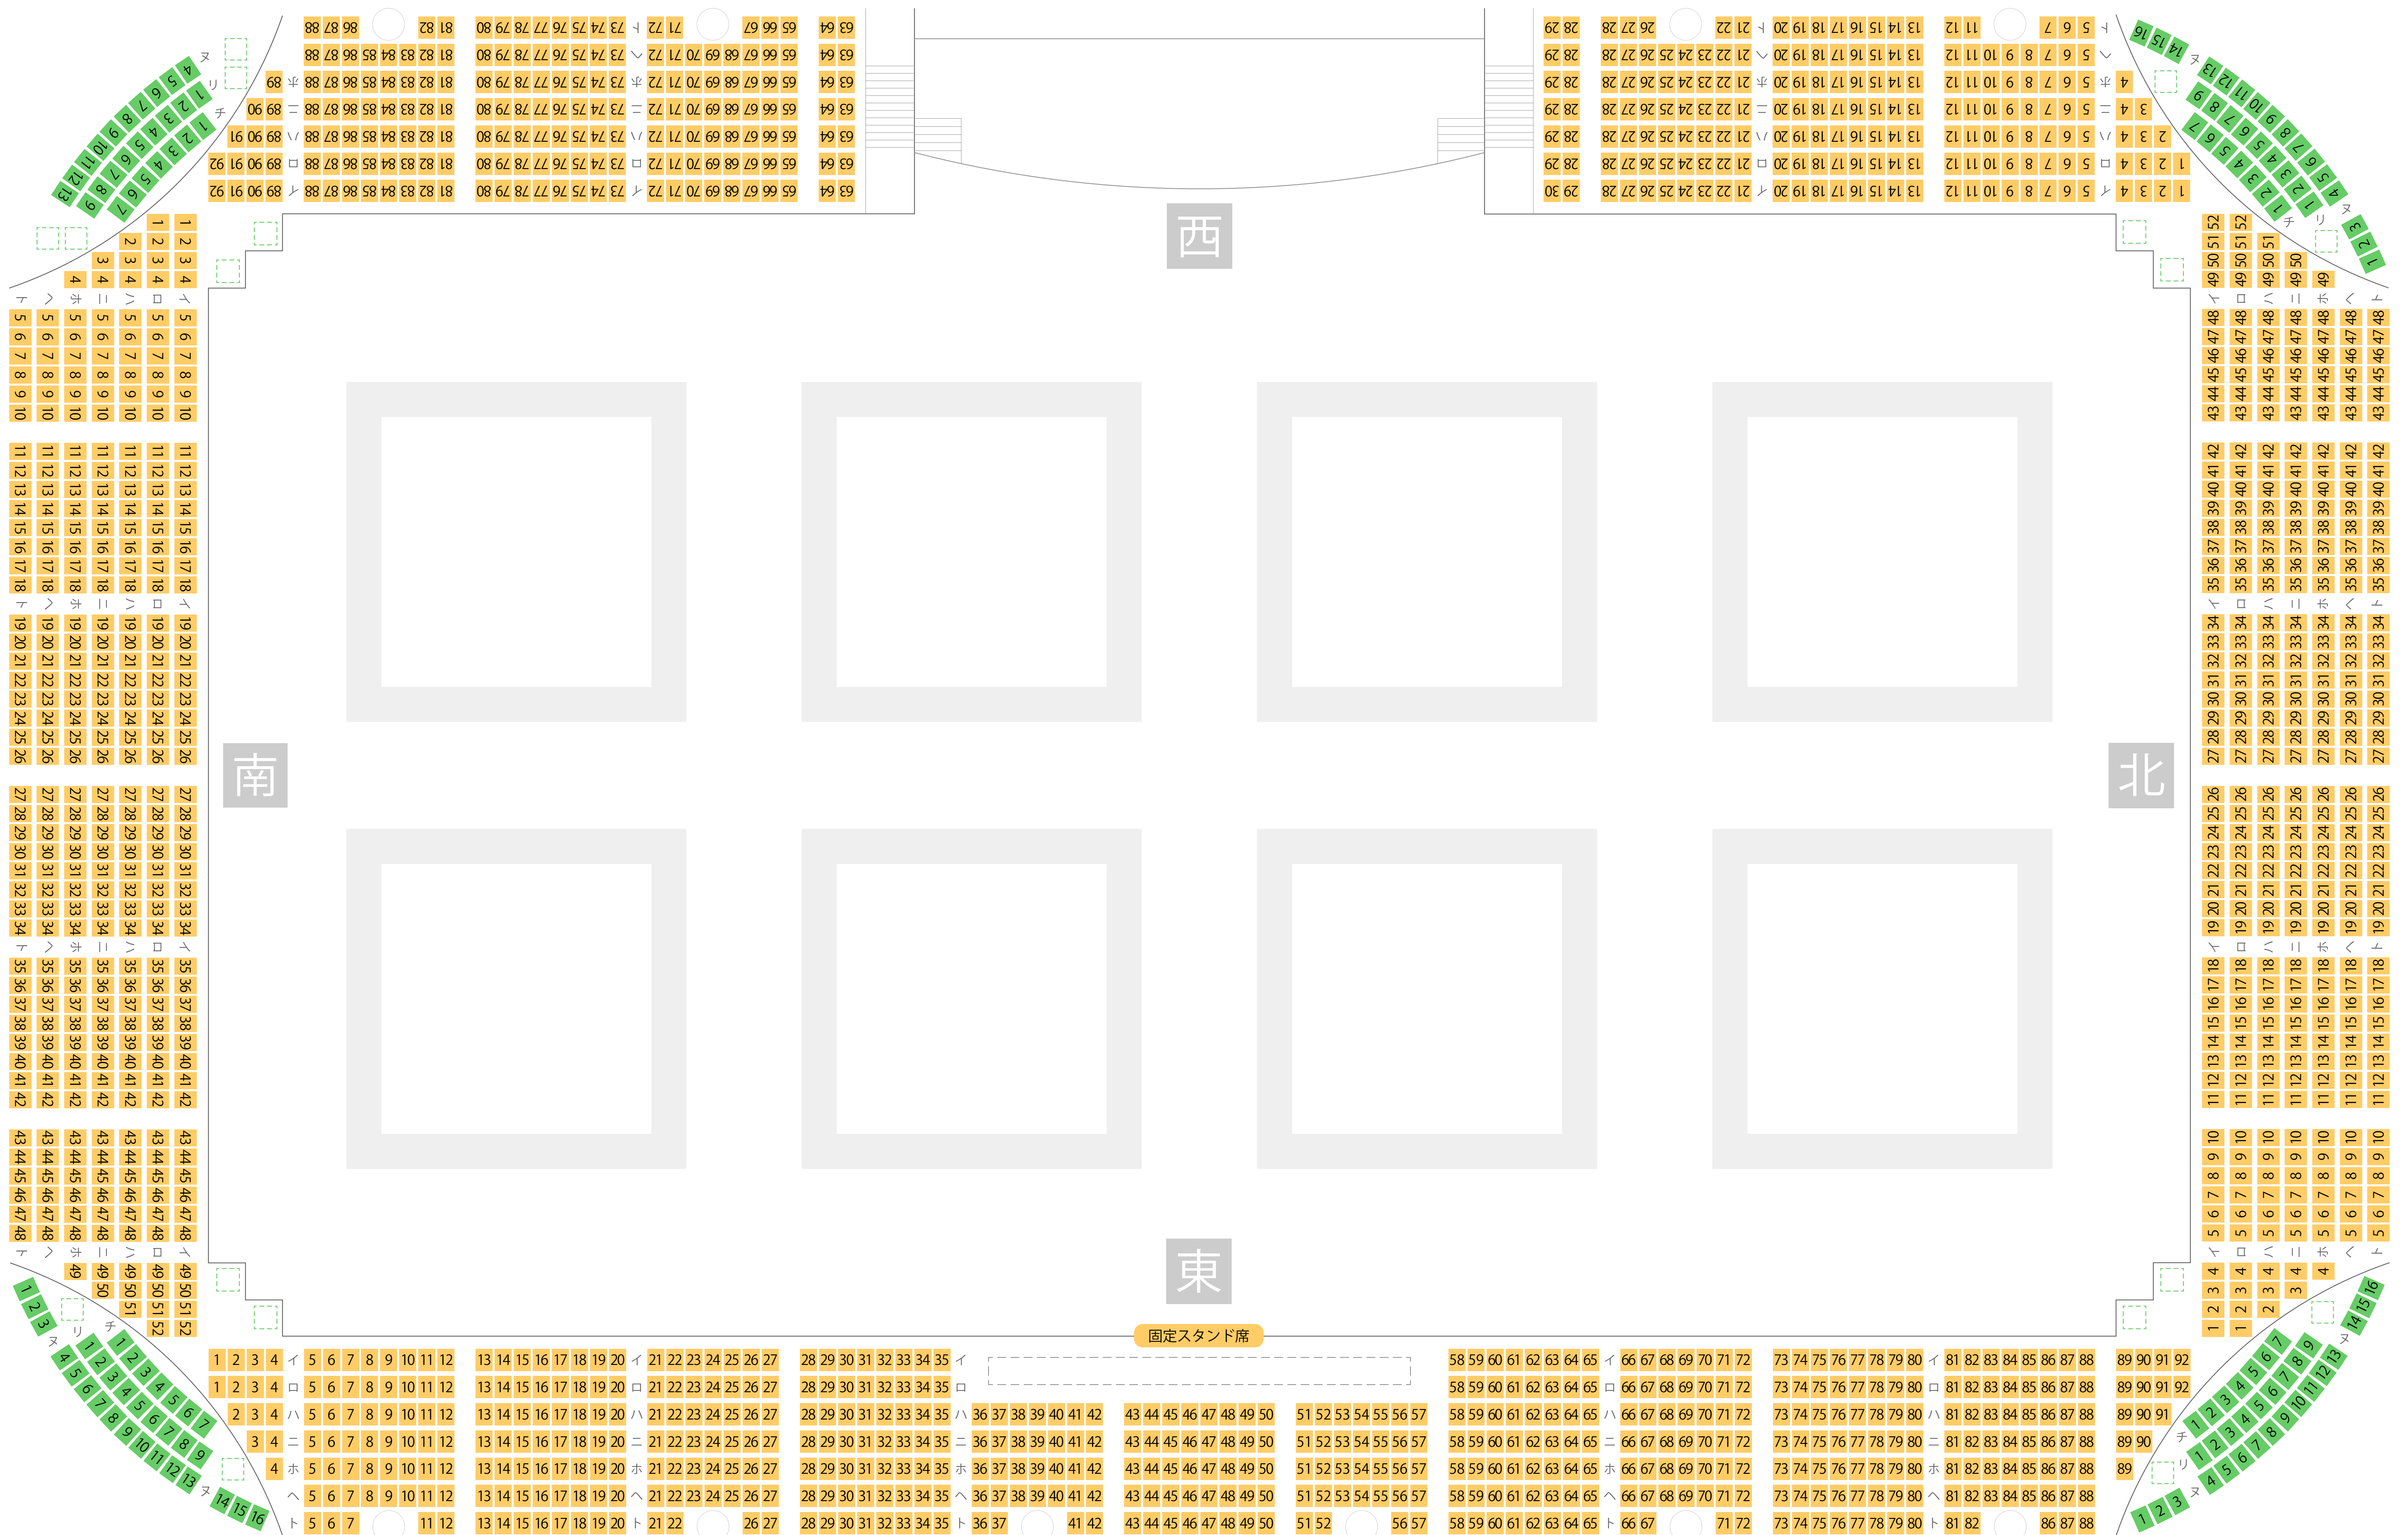

東京武道館

大武道場座席表

最大収容 **3,728**席

www.livewalker.com

この座席表はライブウォーカーが作成しました。会場設営・座席構成によっては相違する場合がありますのでチケットセンターにご確認下さい。無断転載・再配布禁止

駐車場 ファミレス カフェ コンビニ ホテル