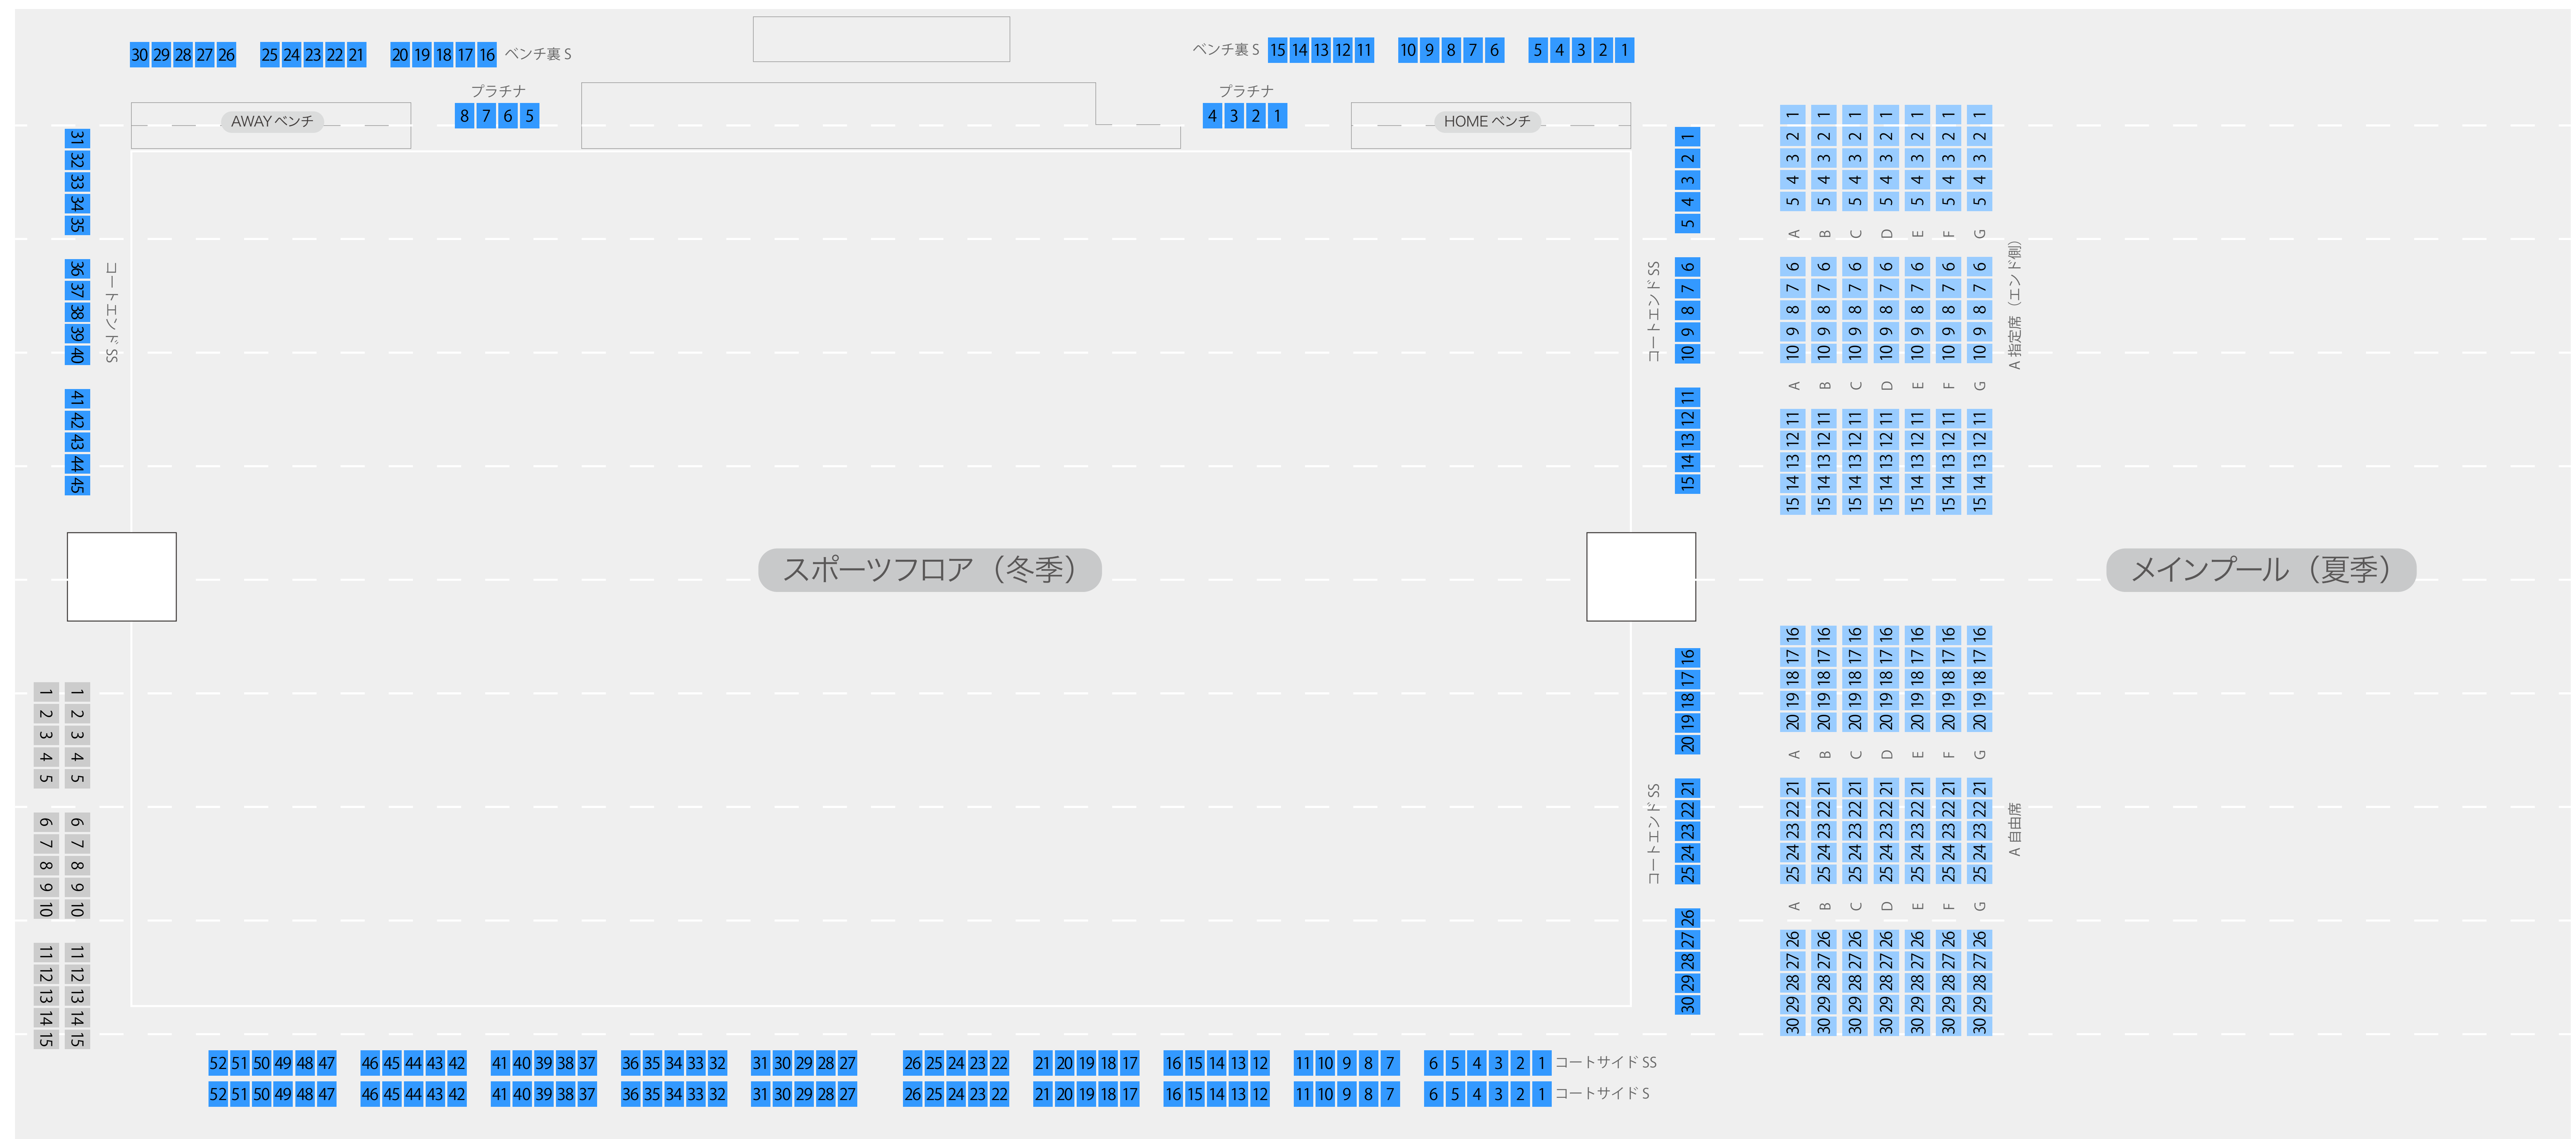

# 横浜国際プール

## メインプール(スポーツフロア)座席表

最大収容 4,000席

65 64 63 62 61	E 60 59 58 57 56 55 54 53 52 51 50	E 49 48 47 46 45 44 43 42 41 40 39	38 37 36 35 34 33 32 31 30 29 28	E 27 26 25 24 23 22 21 20 19 18 17	16 15 14 13 12 11 10 9 8 7 6	E 5 4 3 2 1
65 64 63 62 61	D 60 59 58 57 56 55 54 53 52 51 50	D 49 48 47 46 45 44 43 42 41 40 39	38 37 36 35 34 33 32 31 30 29 28	D 27 26 25 24 23 22 21 20 19 18 17	16 15 14 13 12 11 10 9 8 7 6	D 5 4 3 2 1
65 64 63 62 61	C 60 59 58 57 56 55 54 53 52 51 50	C 49 48 47 46 45 44 43 42 41 40 39	38 37 36 35 34 33 32 31 30 29 28	C 27 26 25 24 23 22 21 20 19 18 17	16 15 14 13 12 11 10 9 8 7 6	C 5 4 3 2 1
65 64 63 62 61	B 60 59 58 57 56 55 54 53 52 51 50	B 49 48 47 46 45 44 43 42 41 40 39	38 37 36 35 34 33 32 31 30 29 28	B 27 26 25 24 23 22 21 20 19 18 17	16 15 14 13 12 11 10 9 8 7 6	B 5 4 3 2 1
65 64 63 62 61	A 60 59 58 57 56 55 54 53 52 51 50	A 49 48 47 46 45 44 43 42 41 40 39	38 37 36 35 34 33 32 31 30 29 28	A 27 26 25 24 23 22 21 20 19 18 17	16 15 14 13 12 11 10 9 8 7 6	A 5 4 3 2 1

A指定席 (ベンチ側)

A 65 64 63 62 61	60 59 58 57 56 55 54 53 52 51 50	49 48 47 46 45 44 43 42 41 40 39	38 37 36 35 34 33 32 31 30 29 28	A 27 26 25 24 23 22 21 20 19 18 17	16 15 14 13 12 11 10 9 8 7 6	5 4 3 2 1
B 65 64 63 62 61	60 59 58 57 56 55 54 53 52 51 50	49 48 47 46 45 44 43 42 41 40 39	38 37 36 35 34 33 32 31 30 29 28	B 27 26 25 24 23 22 21 20 19 18 17	16 15 14 13 12 11 10 9 8 7 6	5 4 3 2 1
C 65 64 63 62 61	60 59 58 57 56 55 54 53 52 51 50	49 48 47 46 45 44 43 42 41 40 39	38 37 36 35 34 33 32 31 30 29 28	C 27 26 25 24 23 22 21 20 19 18 17	16 15 14 13 12 11 10 9 8 7 6	5 4 3 2 1
D 65 64 63 62 61	60 59 58 57 56 55 54 53 52 51 50	49 48 47 46 45 44 43 42 41 40 39	38 37 36 35 34 33 32 31 30 29 28	D 27 26 25 24 23 22 21 20 19 18 17	16 15 14 13 12 11 10 9 8 7 6	5 4 3 2 1
E 65 64 63 62 61	60 59 58 57 56 55 54 53 52 51 50	49 48 47 46 45 44 43 42 41 40 39	38 37 36 35 34 33 32 31 30 29 28	E 27 26 25 24 23 22 21 20 19 18 17	16 15 14 13 12 11 10 9 8 7 6	5 4 3 2 1