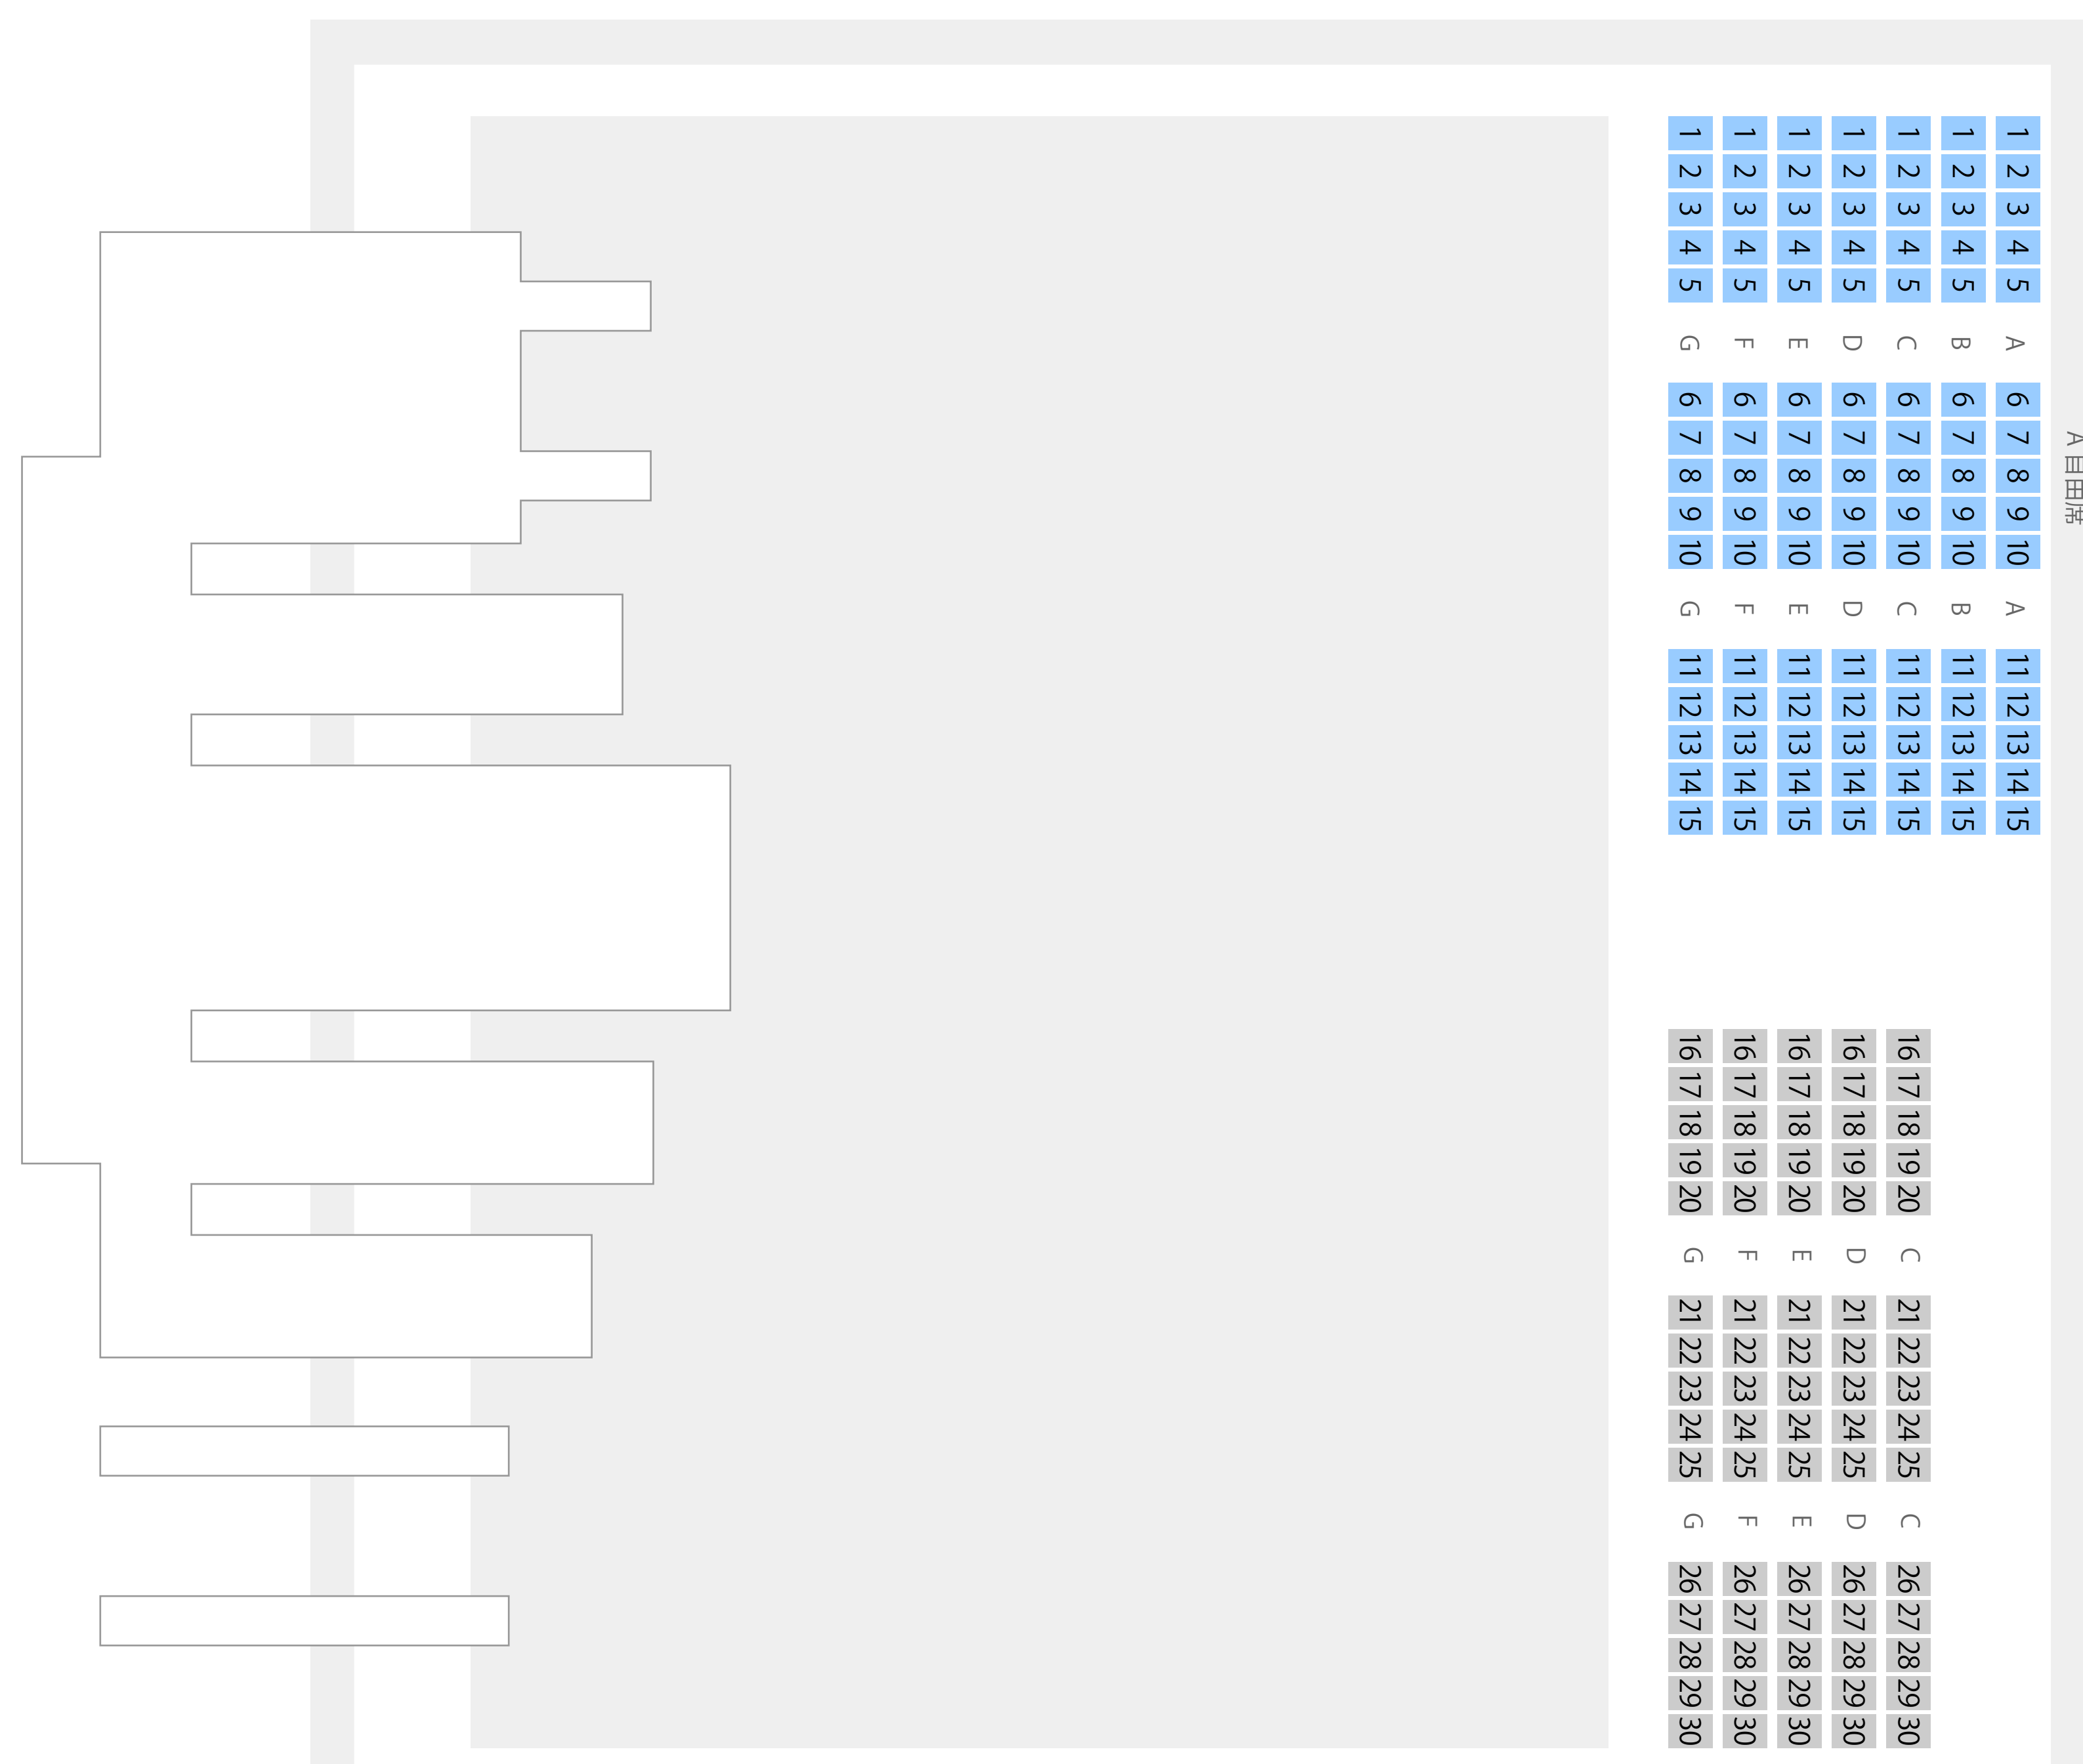

# 横浜国際プール

## メインプール(スポーツフロア)座席表

最大収容 4,000席

65 64 63 62 61	E 60 59 58 57 56 55 54 53 52 51 50	E 49 48 47 46 45 44 43 42 41 40 39	38 37 36 35 34 33 32 31 30 29 28	E 27 26 25 24 23 22 21 20 19 18 17	16 15 14 13 12 11 10 9 8 7 6	E 5 4 3 2 1
65 64 63 62 61	D 60 59 58 57 56 55 54 53 52 51 50	D 49 48 47 46 45 44 43 42 41 40 39	38 37 36 35 34 33 32 31 30 29 28	D 27 26 25 24 23 22 21 20 19 18 17	16 15 14 13 12 11 10 9 8 7 6	D 5 4 3 2 1
65 64 63 62 61	C 60 59 58 57 56 55 54 53 52 51 50	C 49 48 47 46 45 44 43 42 41 40 39	38 37 36 35 34 33 32 31 30 29 28	C 27 26 25 24 23 22 21 20 19 18 17	16 15 14 13 12 11 10 9 8 7 6	C 5 4 3 2 1
65 64 63 62 61	B 60 59 58 57 56 55 54 53 52 51 50	B 49 48 47 46 45 44 43 42 41 40 39	38 37 36 35 34 33 32 31 30 29 28	B 27 26 25 24 23 22 21 20 19 18 17	16 15 14 13 12 11 10 9 8 7 6	B 5 4 3 2 1
65 64 63 62 61	A 60 59 58 57 56 55 54 53 52 51 50	A 49 48 47 46 45 44 43 42 41 40 39	38 37 36 35 34 33 32 31 30 29 28	A 27 26 25 24 23 22 21 20 19 18 17	16 15 14 13 12 11 10 9 8 7 6	A 5 4 3 2 1

A指定席 (ベンチ側)

A 65 64 63 62 61	60 59 58 57 56 55 54 53 52 51 50	49 48 47 46 45 44 43 42 41 40 39	38 37 36 35 34 33 32 31 30 29 28	A 27 26 25 24 23 22 21 20 19 18 17	16 15 14 13 12 11 10 9 8 7 6	5 4 3 2 1
B 65 64 63 62 61	60 59 58 57 56 55 54 53 52 51 50	49 48 47 46 45 44 43 42 41 40 39	38 37 36 35 34 33 32 31 30 29 28	B 27 26 25 24 23 22 21 20 19 18 17	16 15 14 13 12 11 10 9 8 7 6	5 4 3 2 1
C 65 64 63 62 61	60 59 58 57 56 55 54 53 52 51 50	49 48 47 46 45 44 43 42 41 40 39	38 37 36 35 34 33 32 31 30 29 28	C 27 26 25 24 23 22 21 20 19 18 17	16 15 14 13 12 11 10 9 8 7 6	5 4 3 2 1
D 65 64 63 62 61	60 59 58 57 56 55 54 53 52 51 50	49 48 47 46 45 44 43 42 41 40 39	38 37 36 35 34 33 32 31 30 29 28	D 27 26 25 24 23 22 21 20 19 18 17	16 15 14 13 12 11 10 9 8 7 6	5 4 3 2 1
E 65 64 63 62 61	60 59 58 57 56 55 54 53 52 51 50	49 48 47 46 45 44 43 42 41 40 39	38 37 36 35 34 33 32 31 30 29 28	E 27 26 25 24 23 22 21 20 19 18 17	16 15 14 13 12 11 10 9 8 7 6	5 4 3 2 1