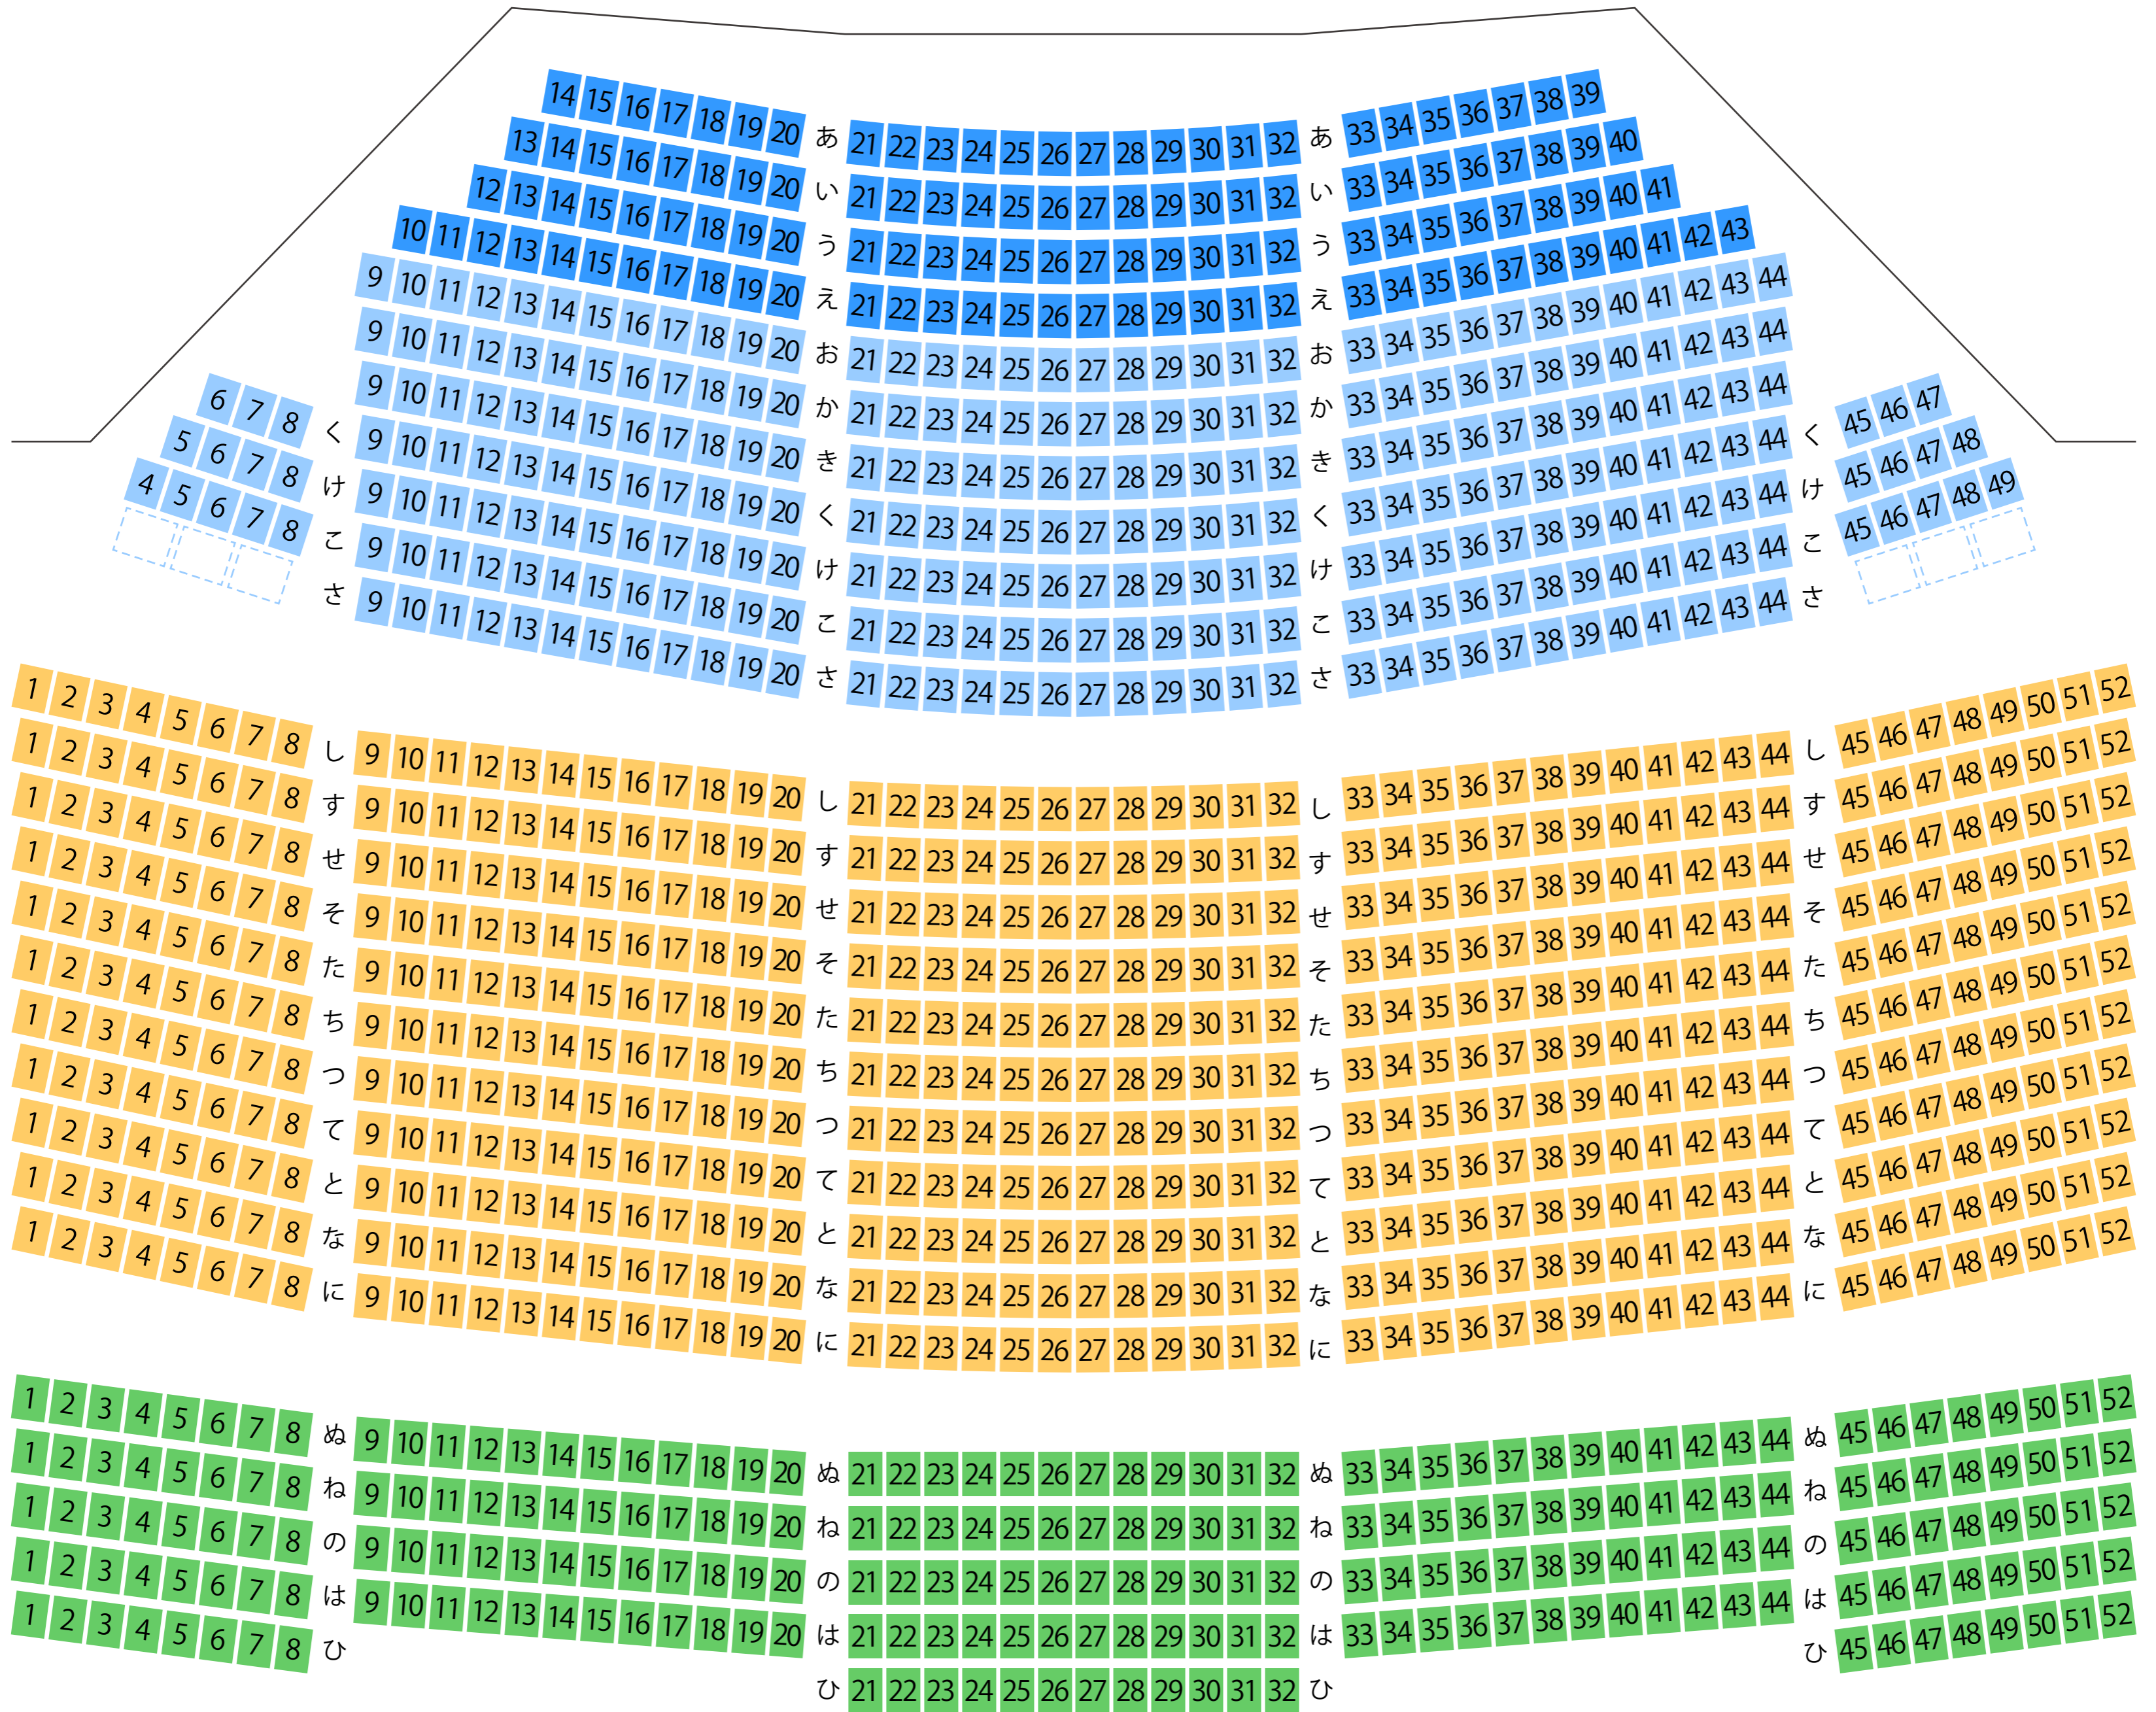

# 大東市立文化ホール

大ホール座席表

最大収容 1,224席

## サーティホール

STAGE

住道駅から  
徒歩約6分

駐車場

ファミレス

カフェ

コンビニ

ホテル