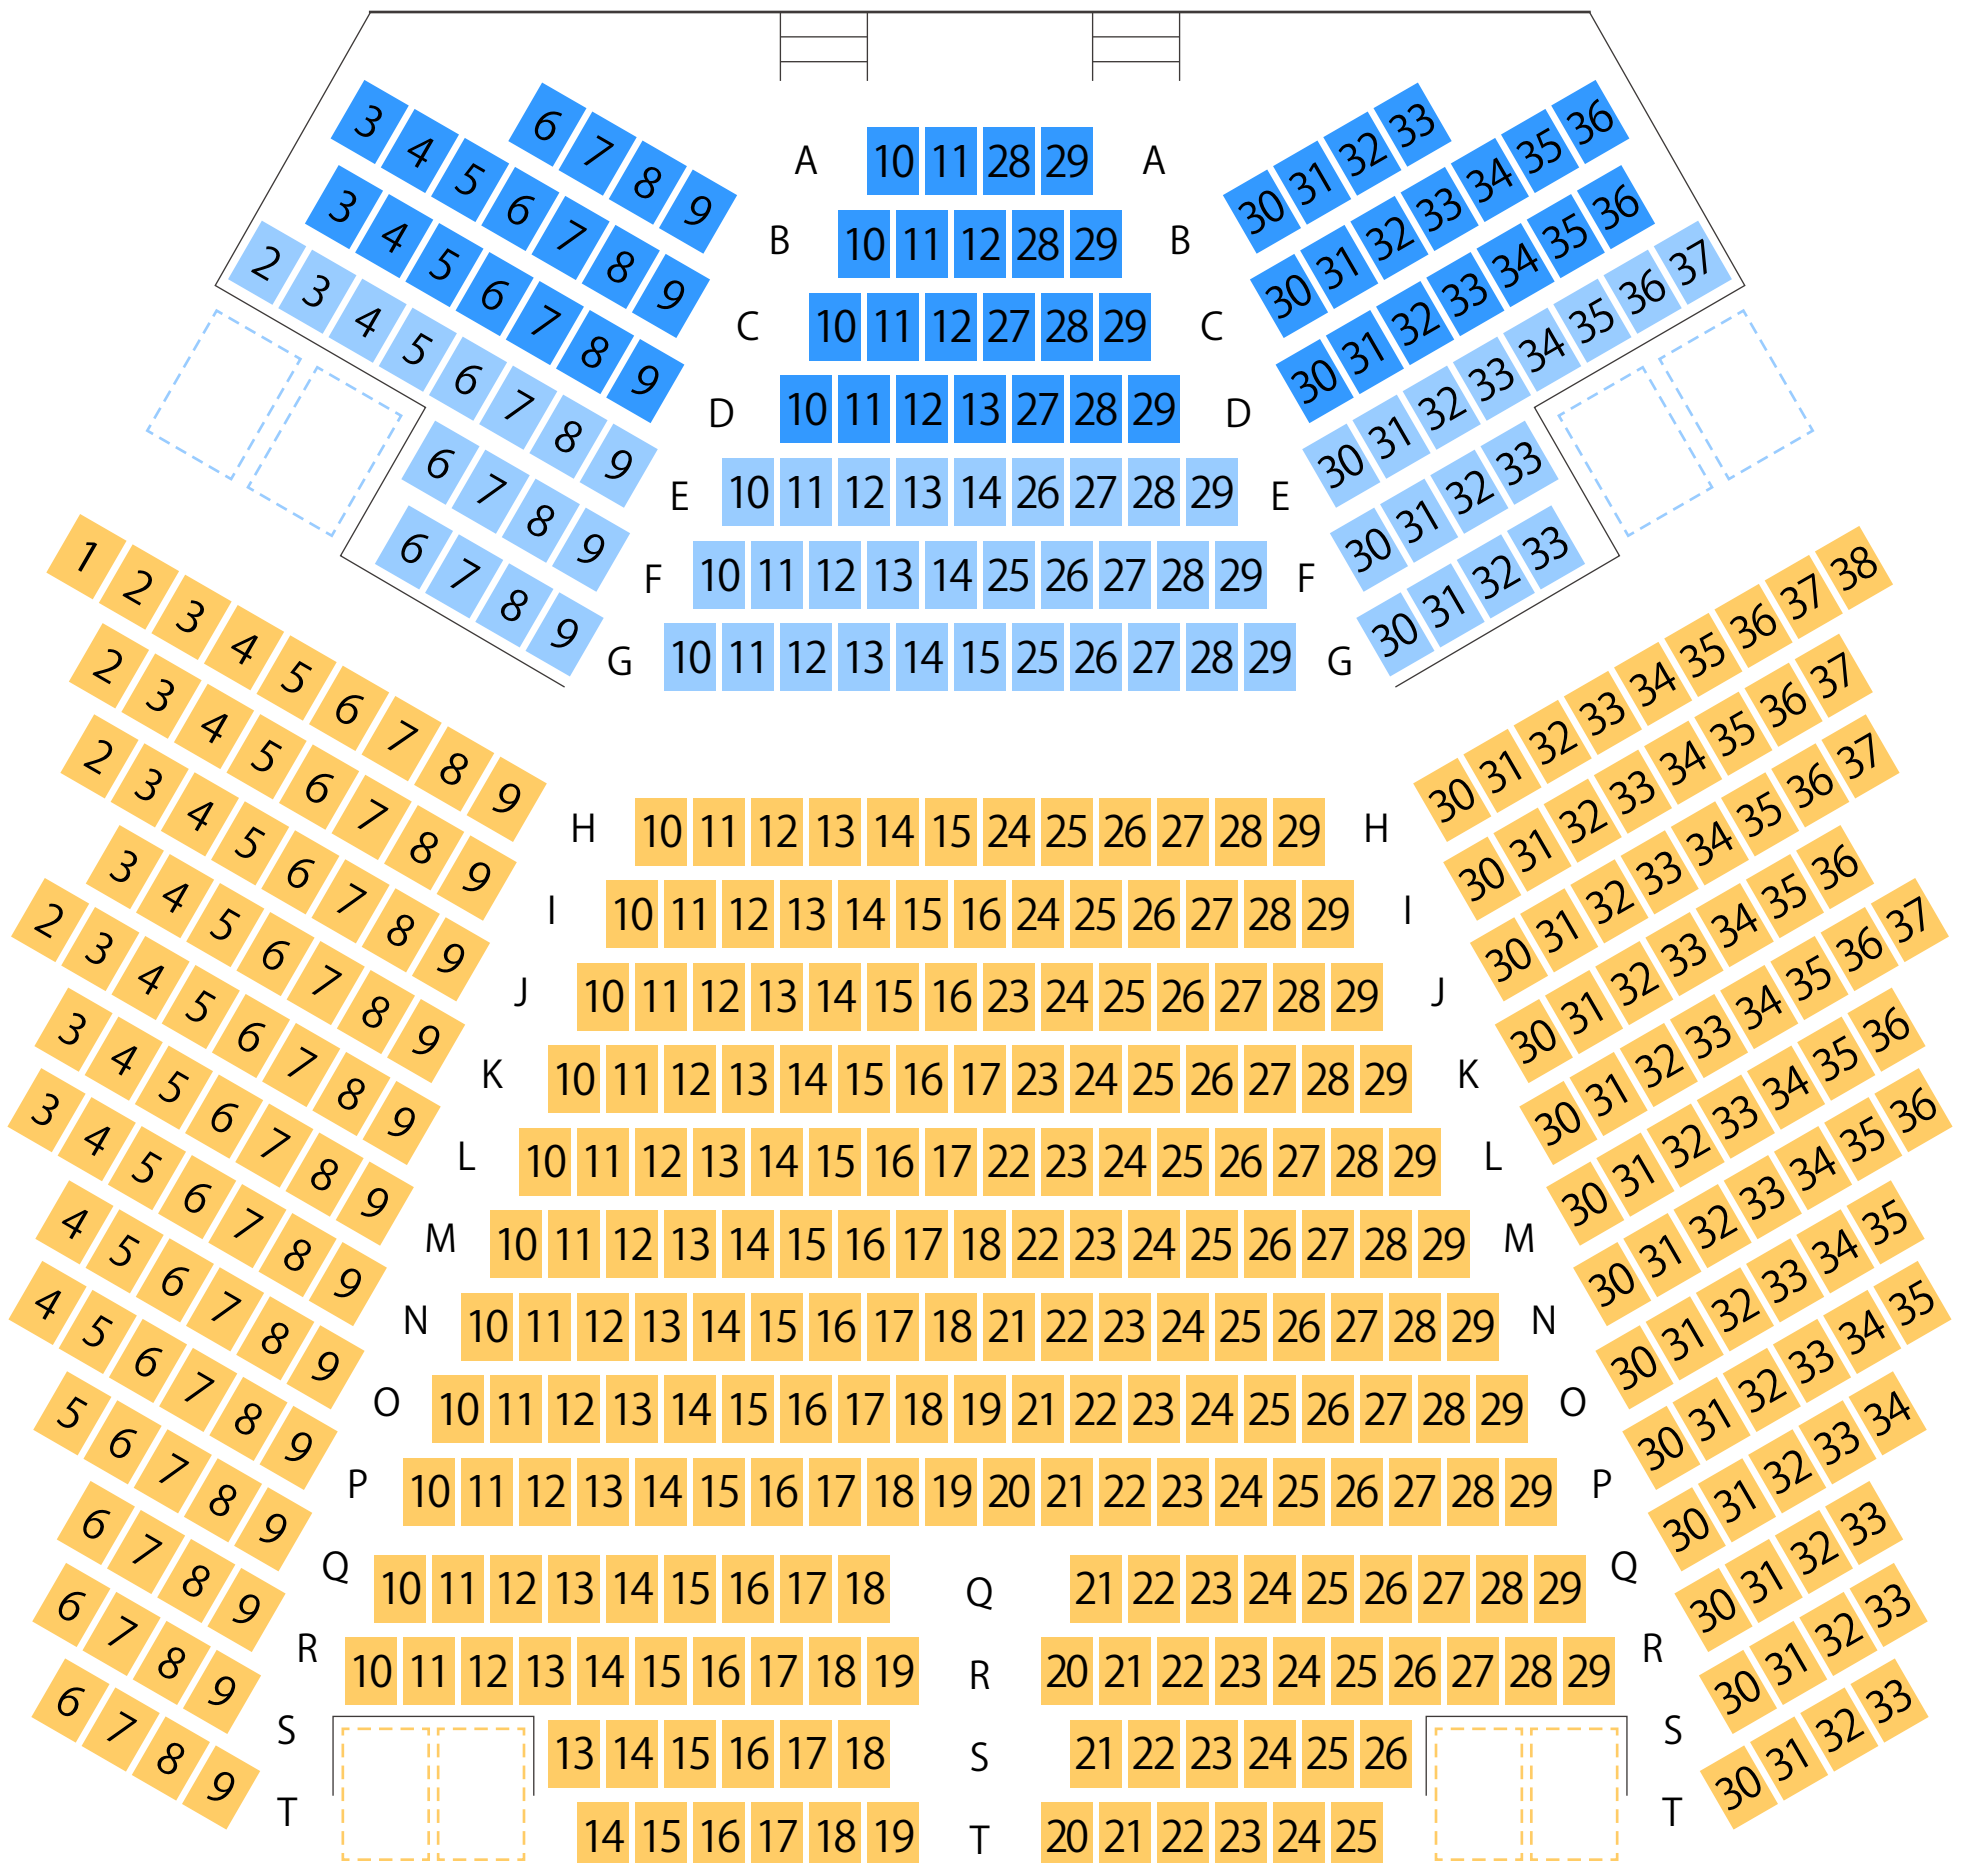

# 横浜市瀬谷公会堂

講堂 座席表

最大収容 506席

STAGE

20230410