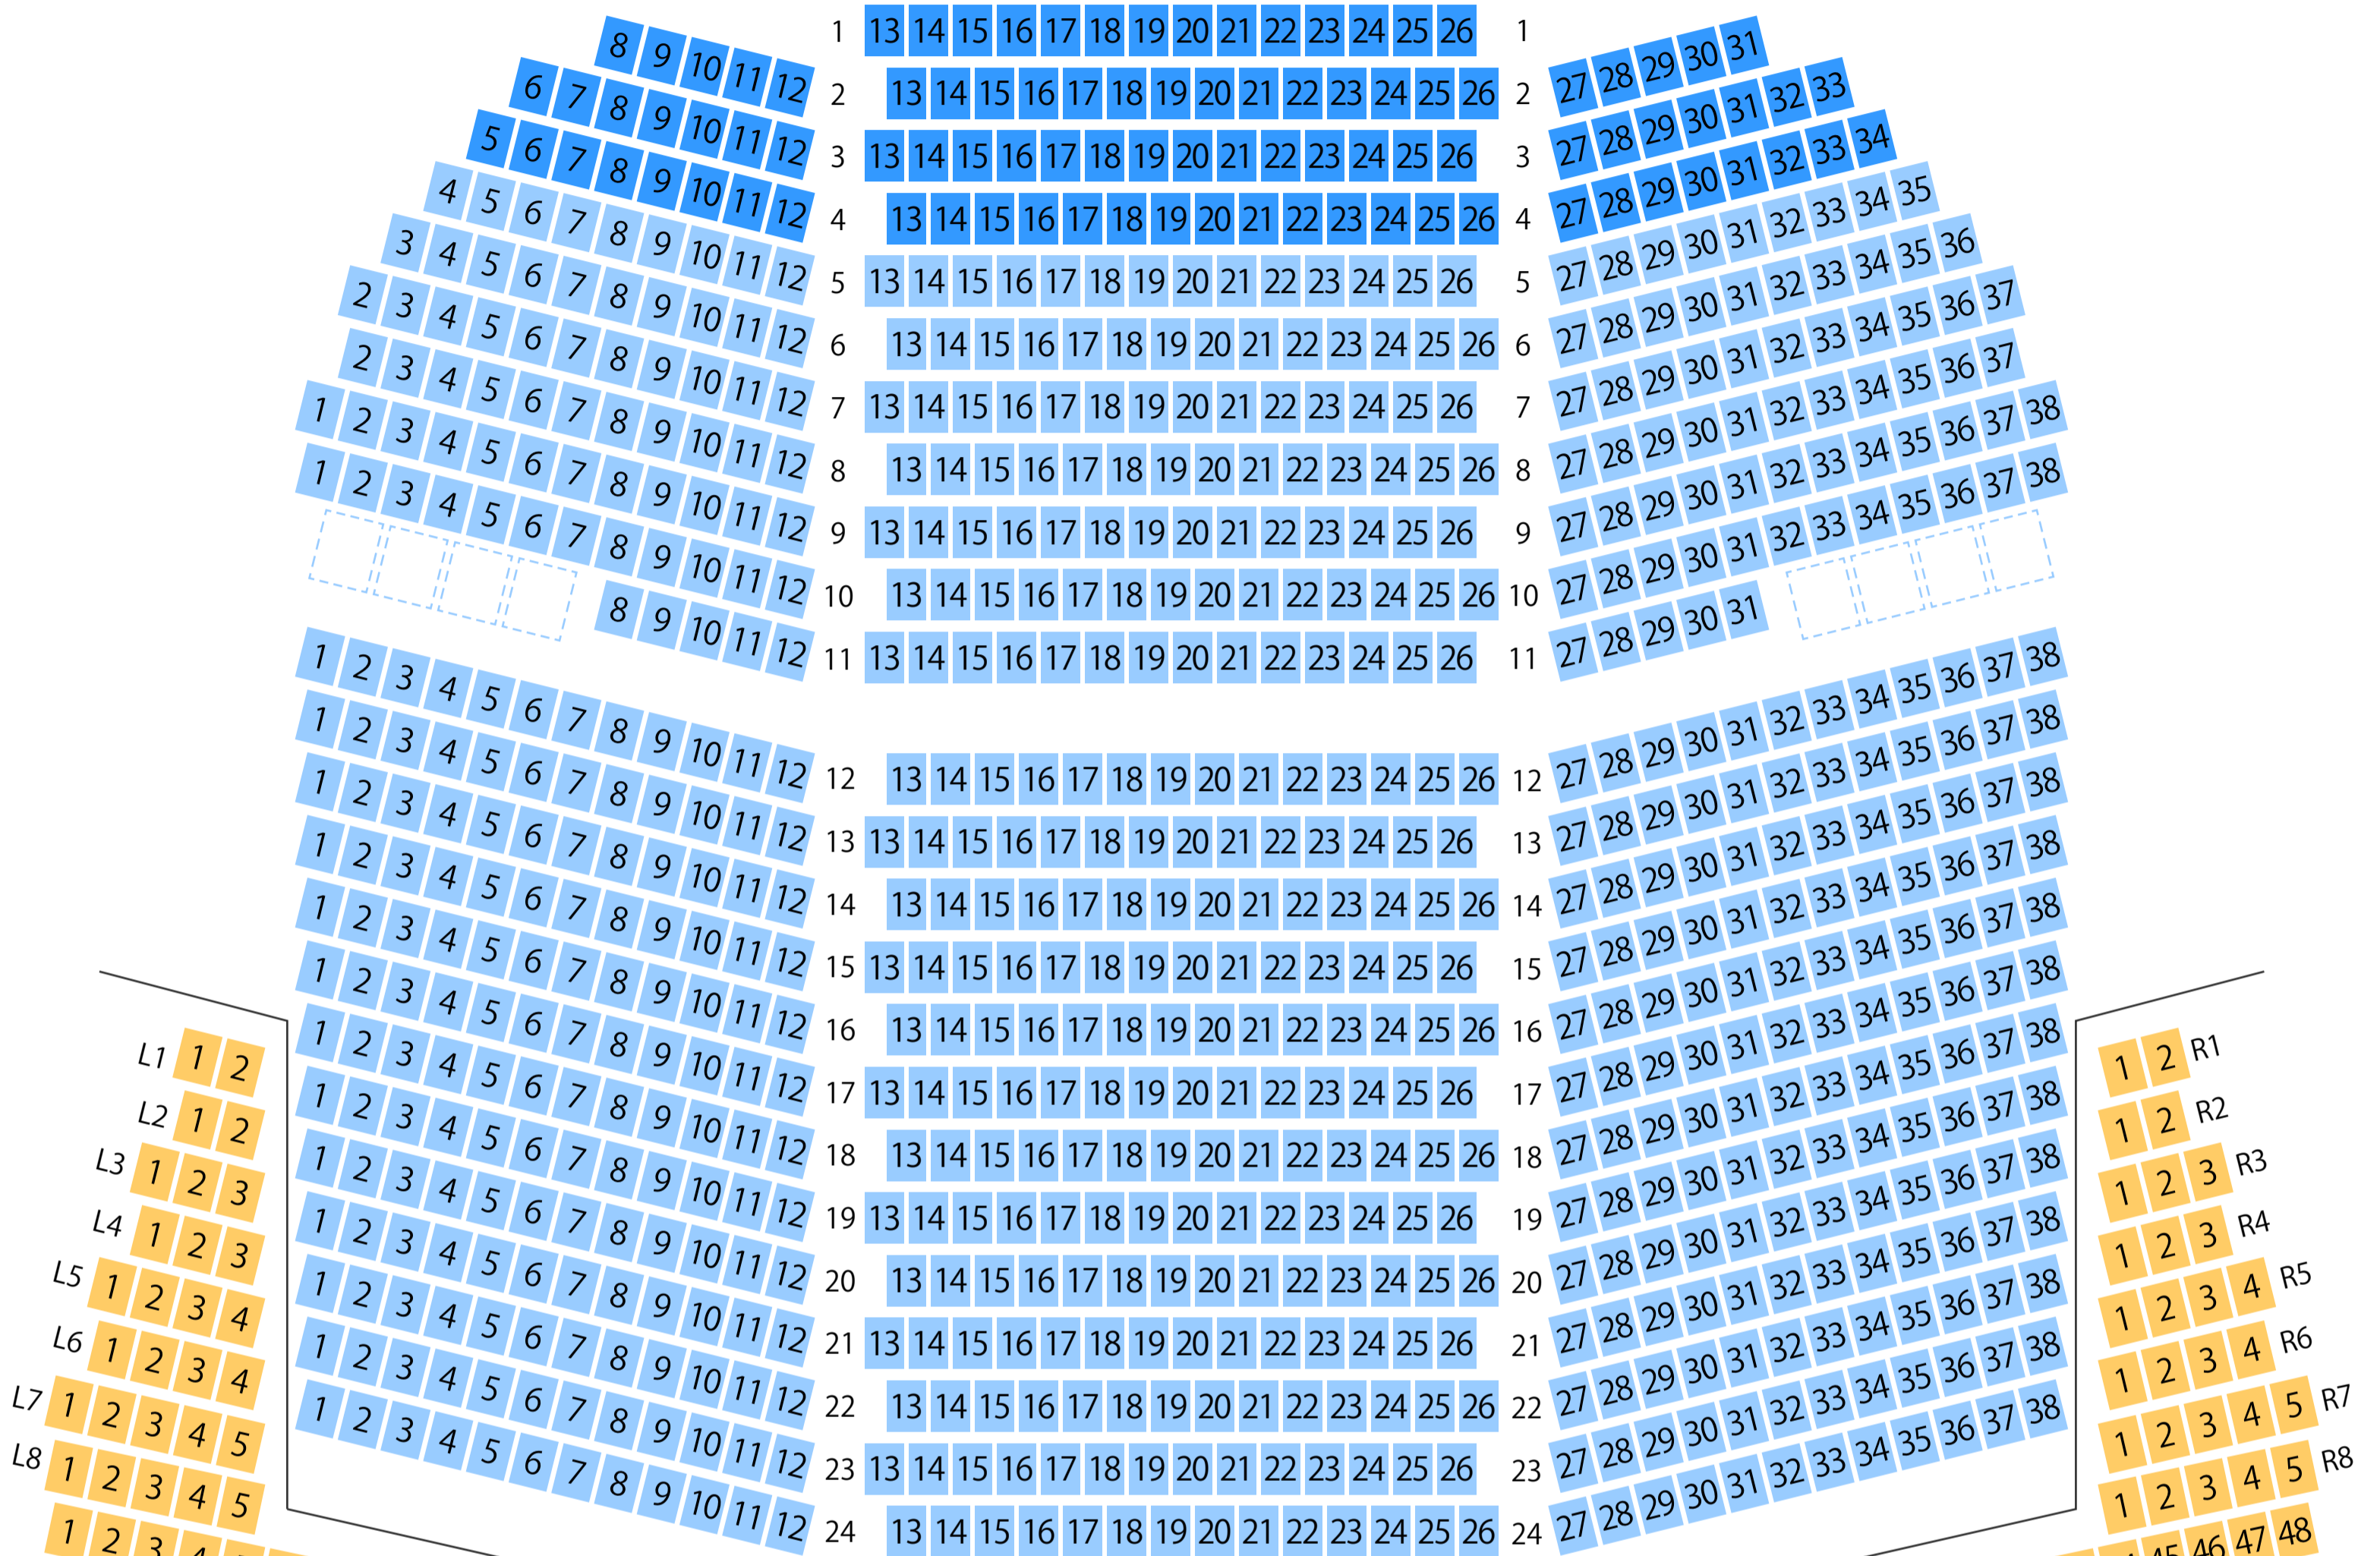

# 枚方市総合文化芸術センター

関西医大大ホール座席表

最大収容 1,468席

### 1階席

### 2階席

### 3階席

駐車場 ファミレス カフェ コンビニ ホテル