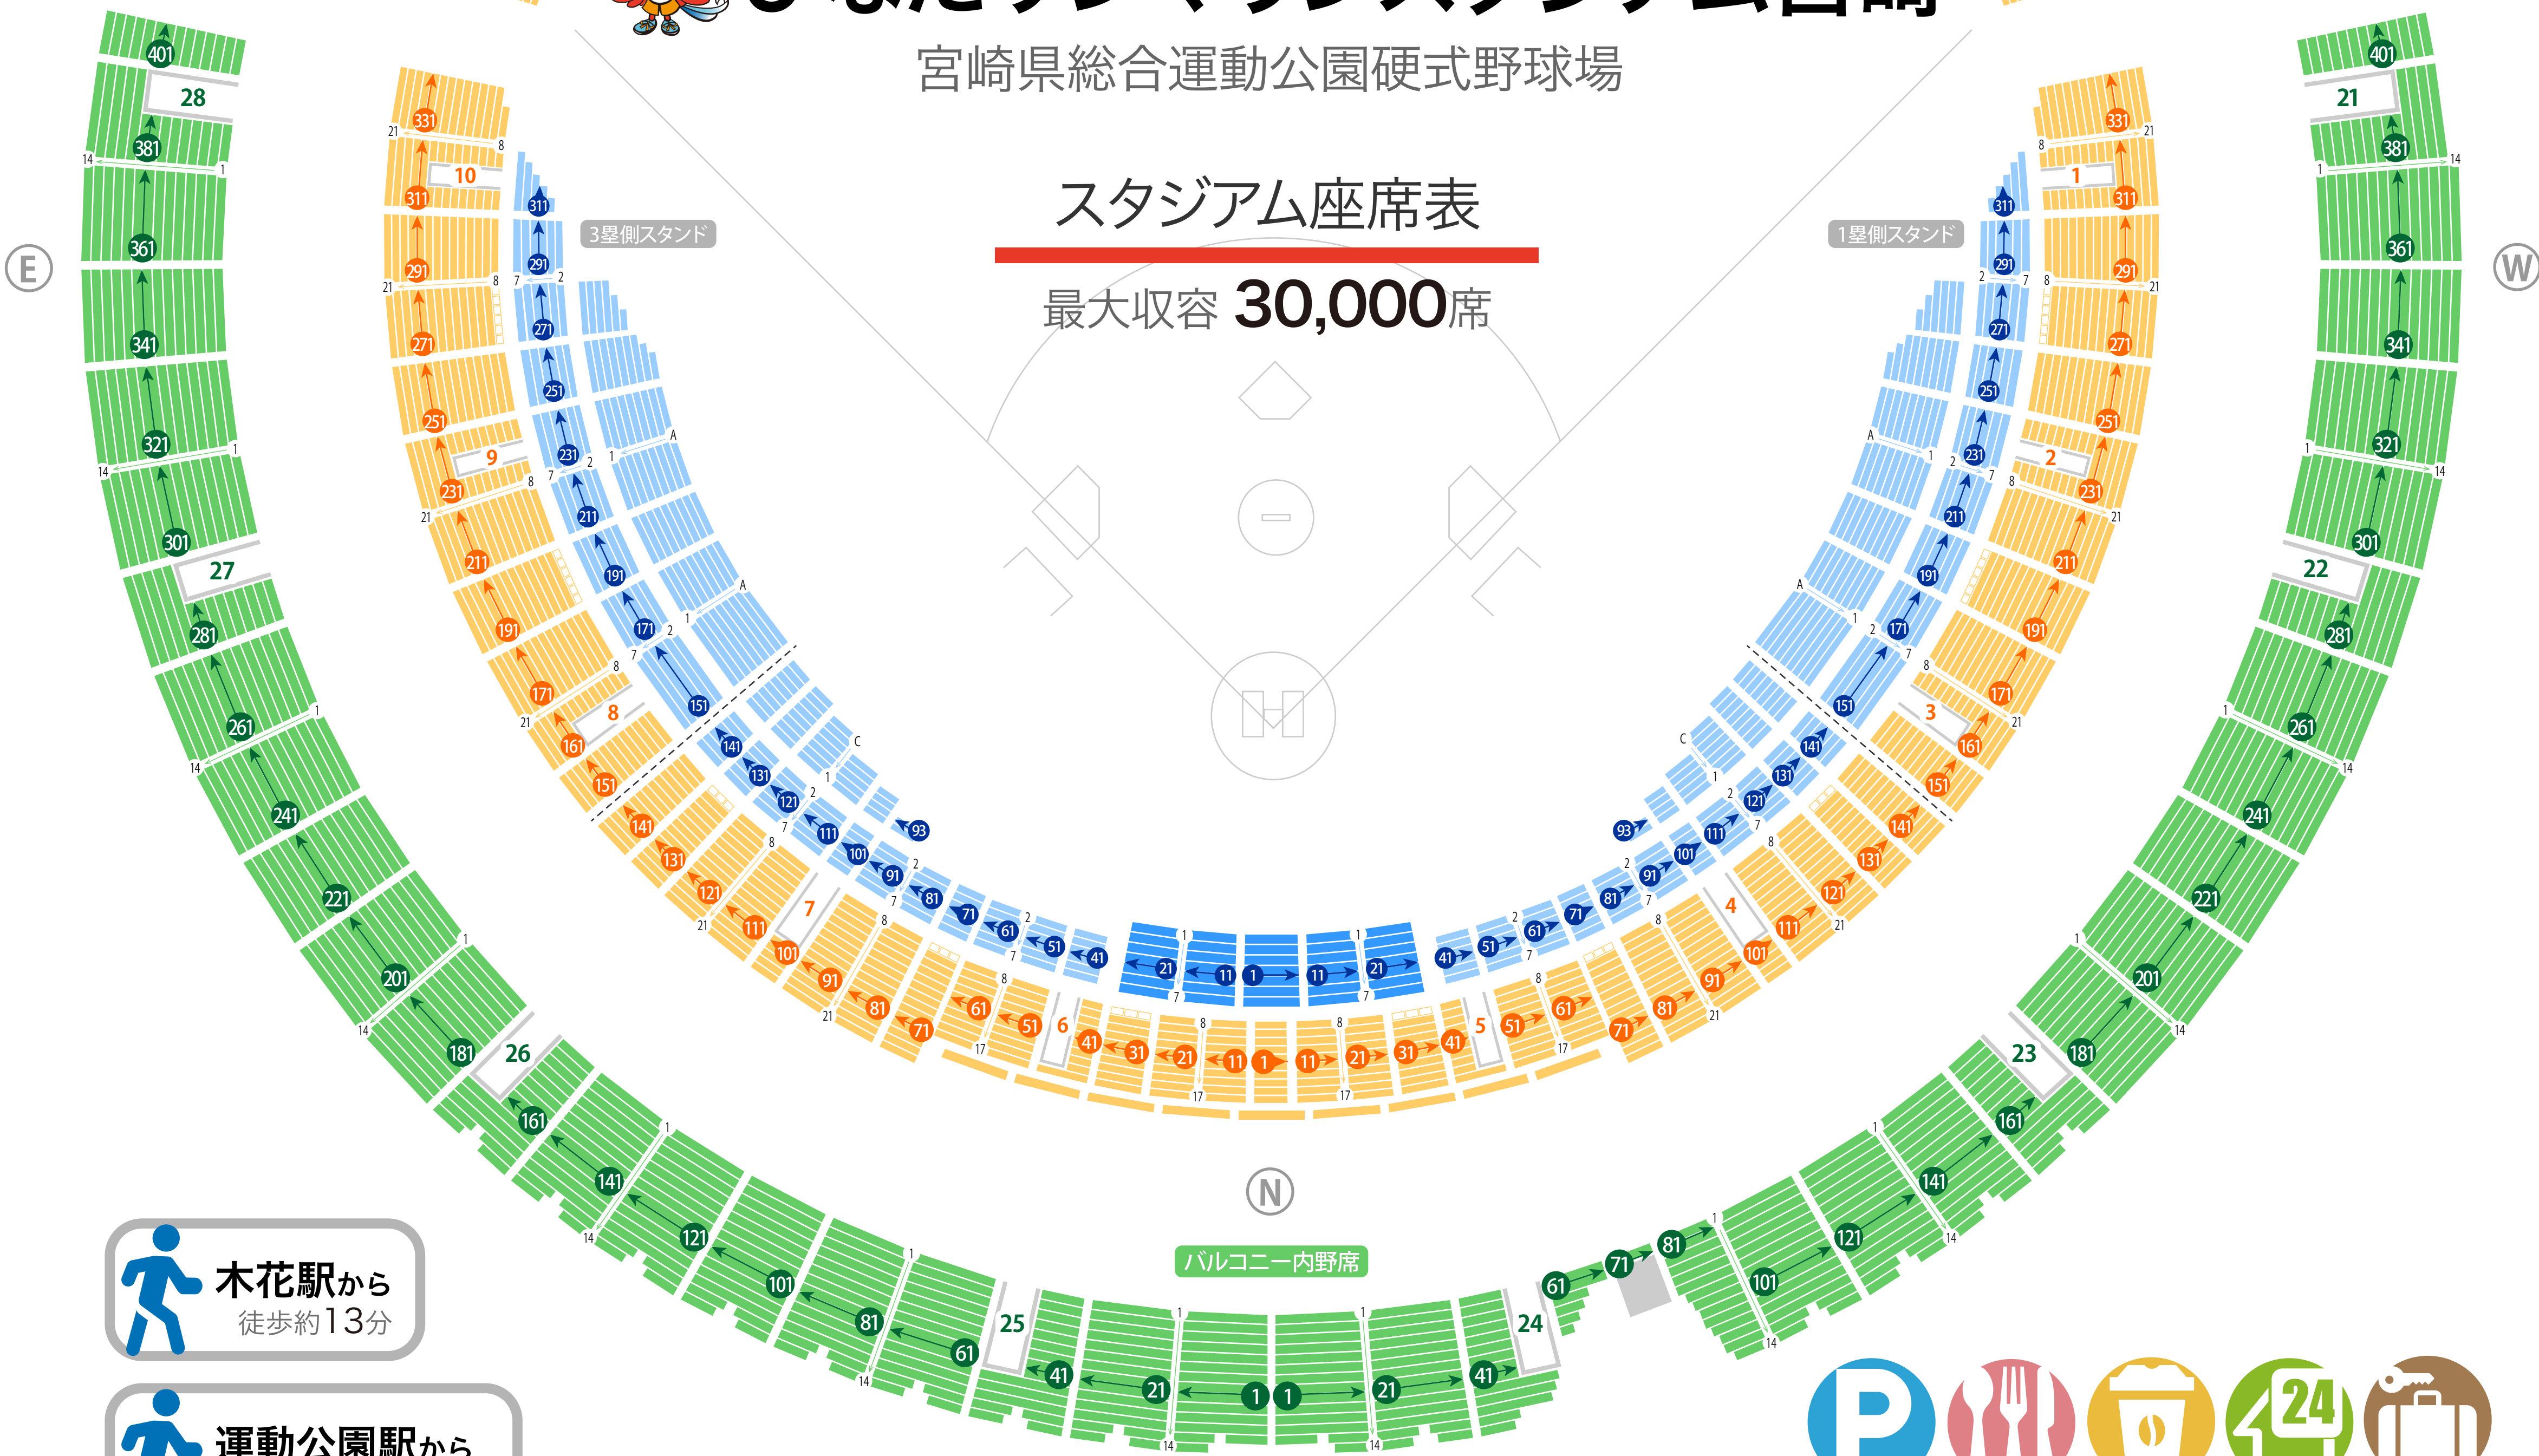

ひなたサンマリンスタージアム宮崎

宮崎県総合運動公園硬式野球場

スタジアム座席表

最大収容 **30,000**席

木花駅から
徒歩約13分

運動公園駅から
徒歩約15分

- 駐車場
- ファミレス
- カフェ
- コンビニ
- ホテル