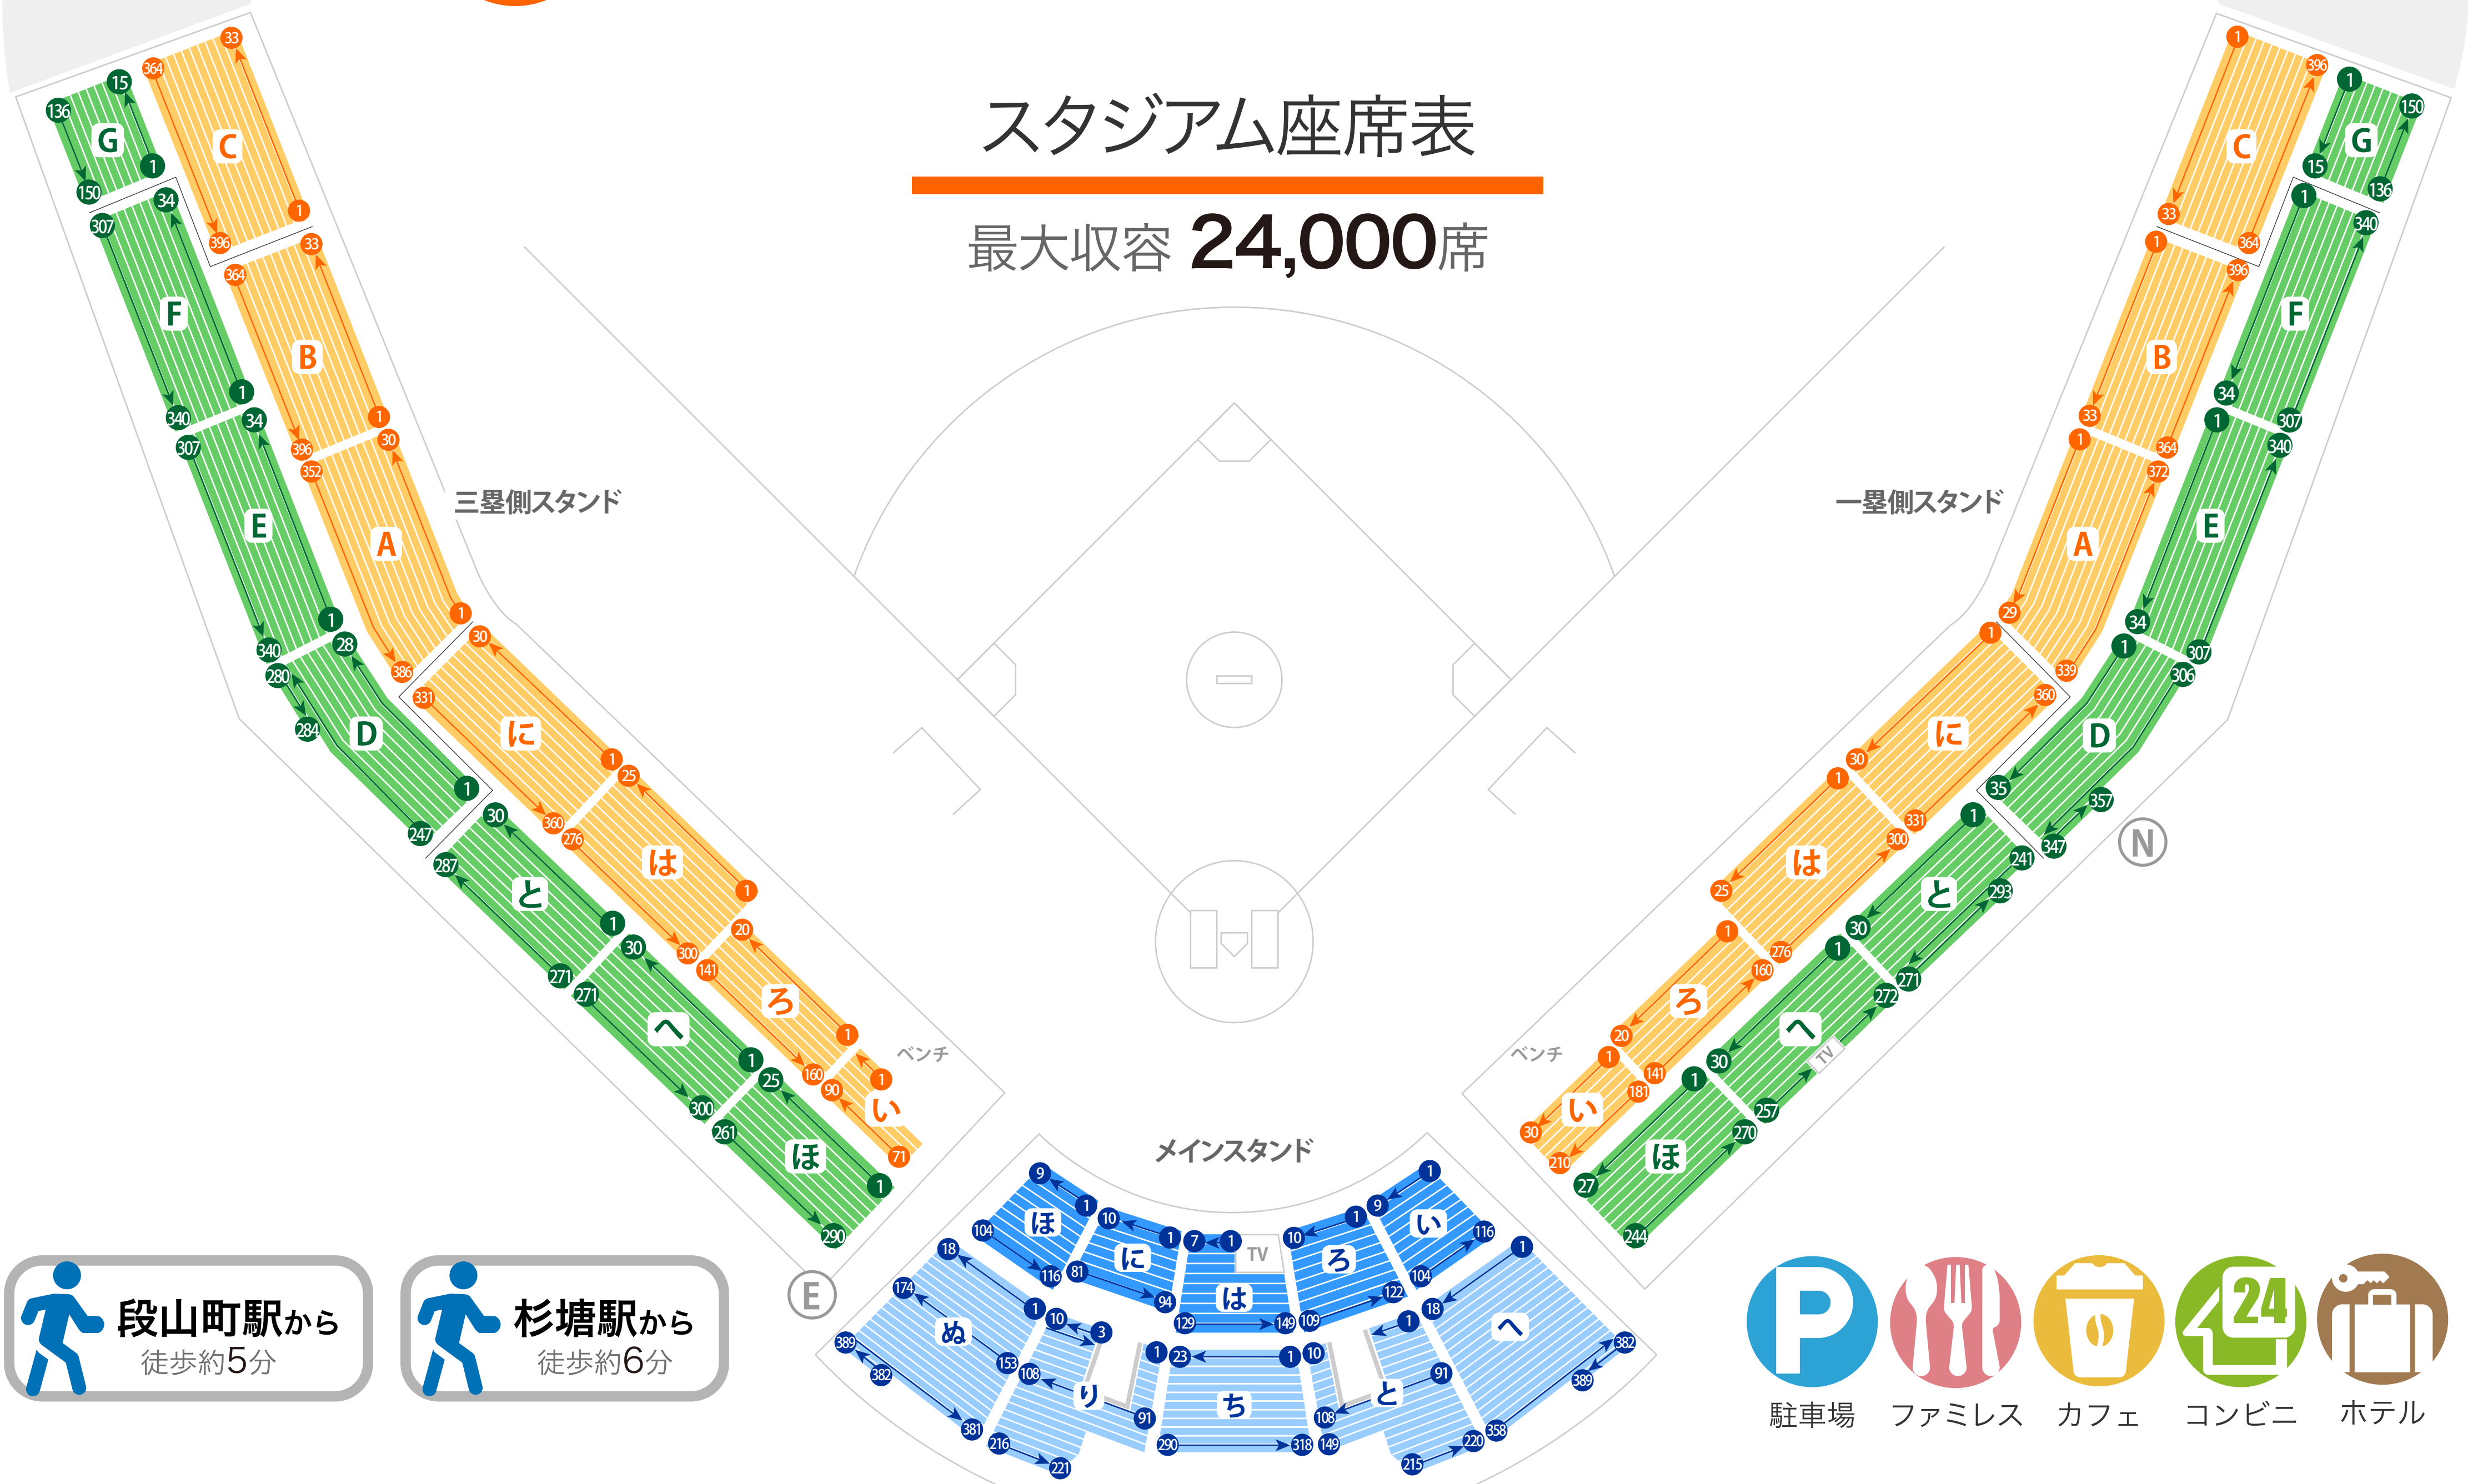

藤崎台県営野球場

リブワーク藤崎台球場

スタジアム座席表

最大収容 24,000席

段山町駅から
徒歩約5分

杉塘駅から
徒歩約6分

- 駐車場
- ファミレス
- カフェ
- コンビニ
- ホテル