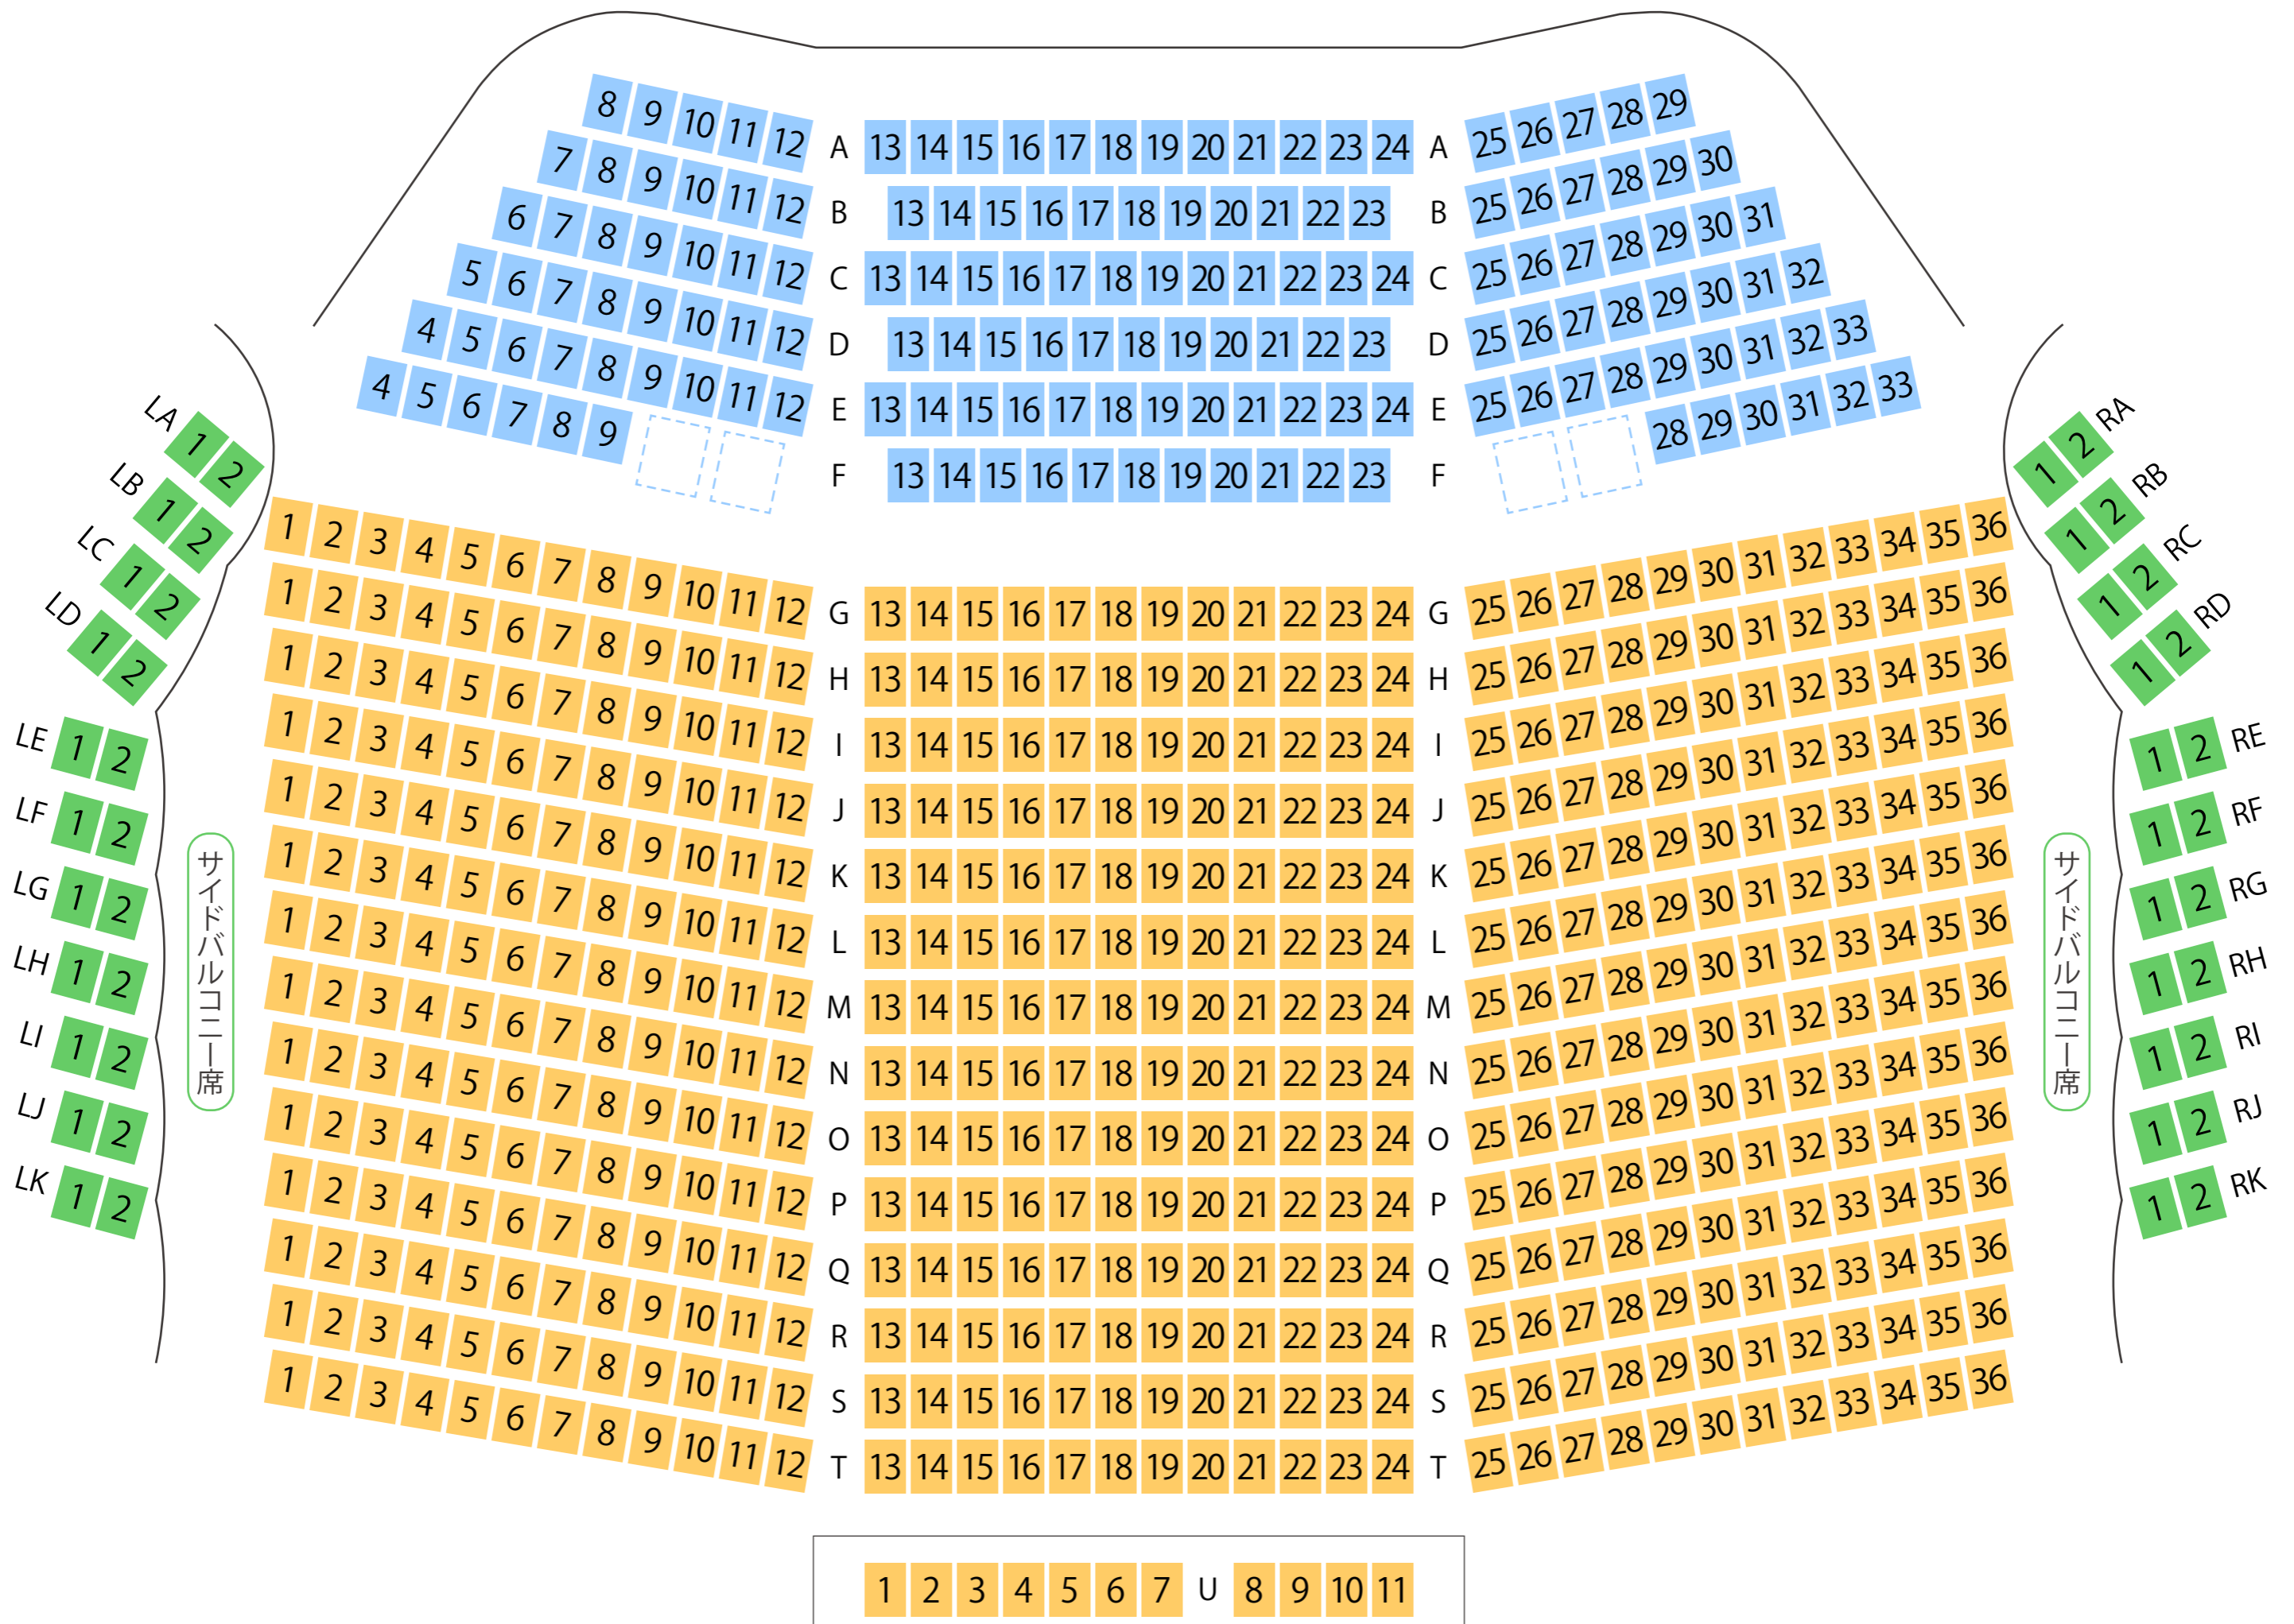

有田市民会館

紀文ホール座席表

最大収容 714席

STAGE

駐車場

ファミレス

カフェ

コンビニ

ホテル