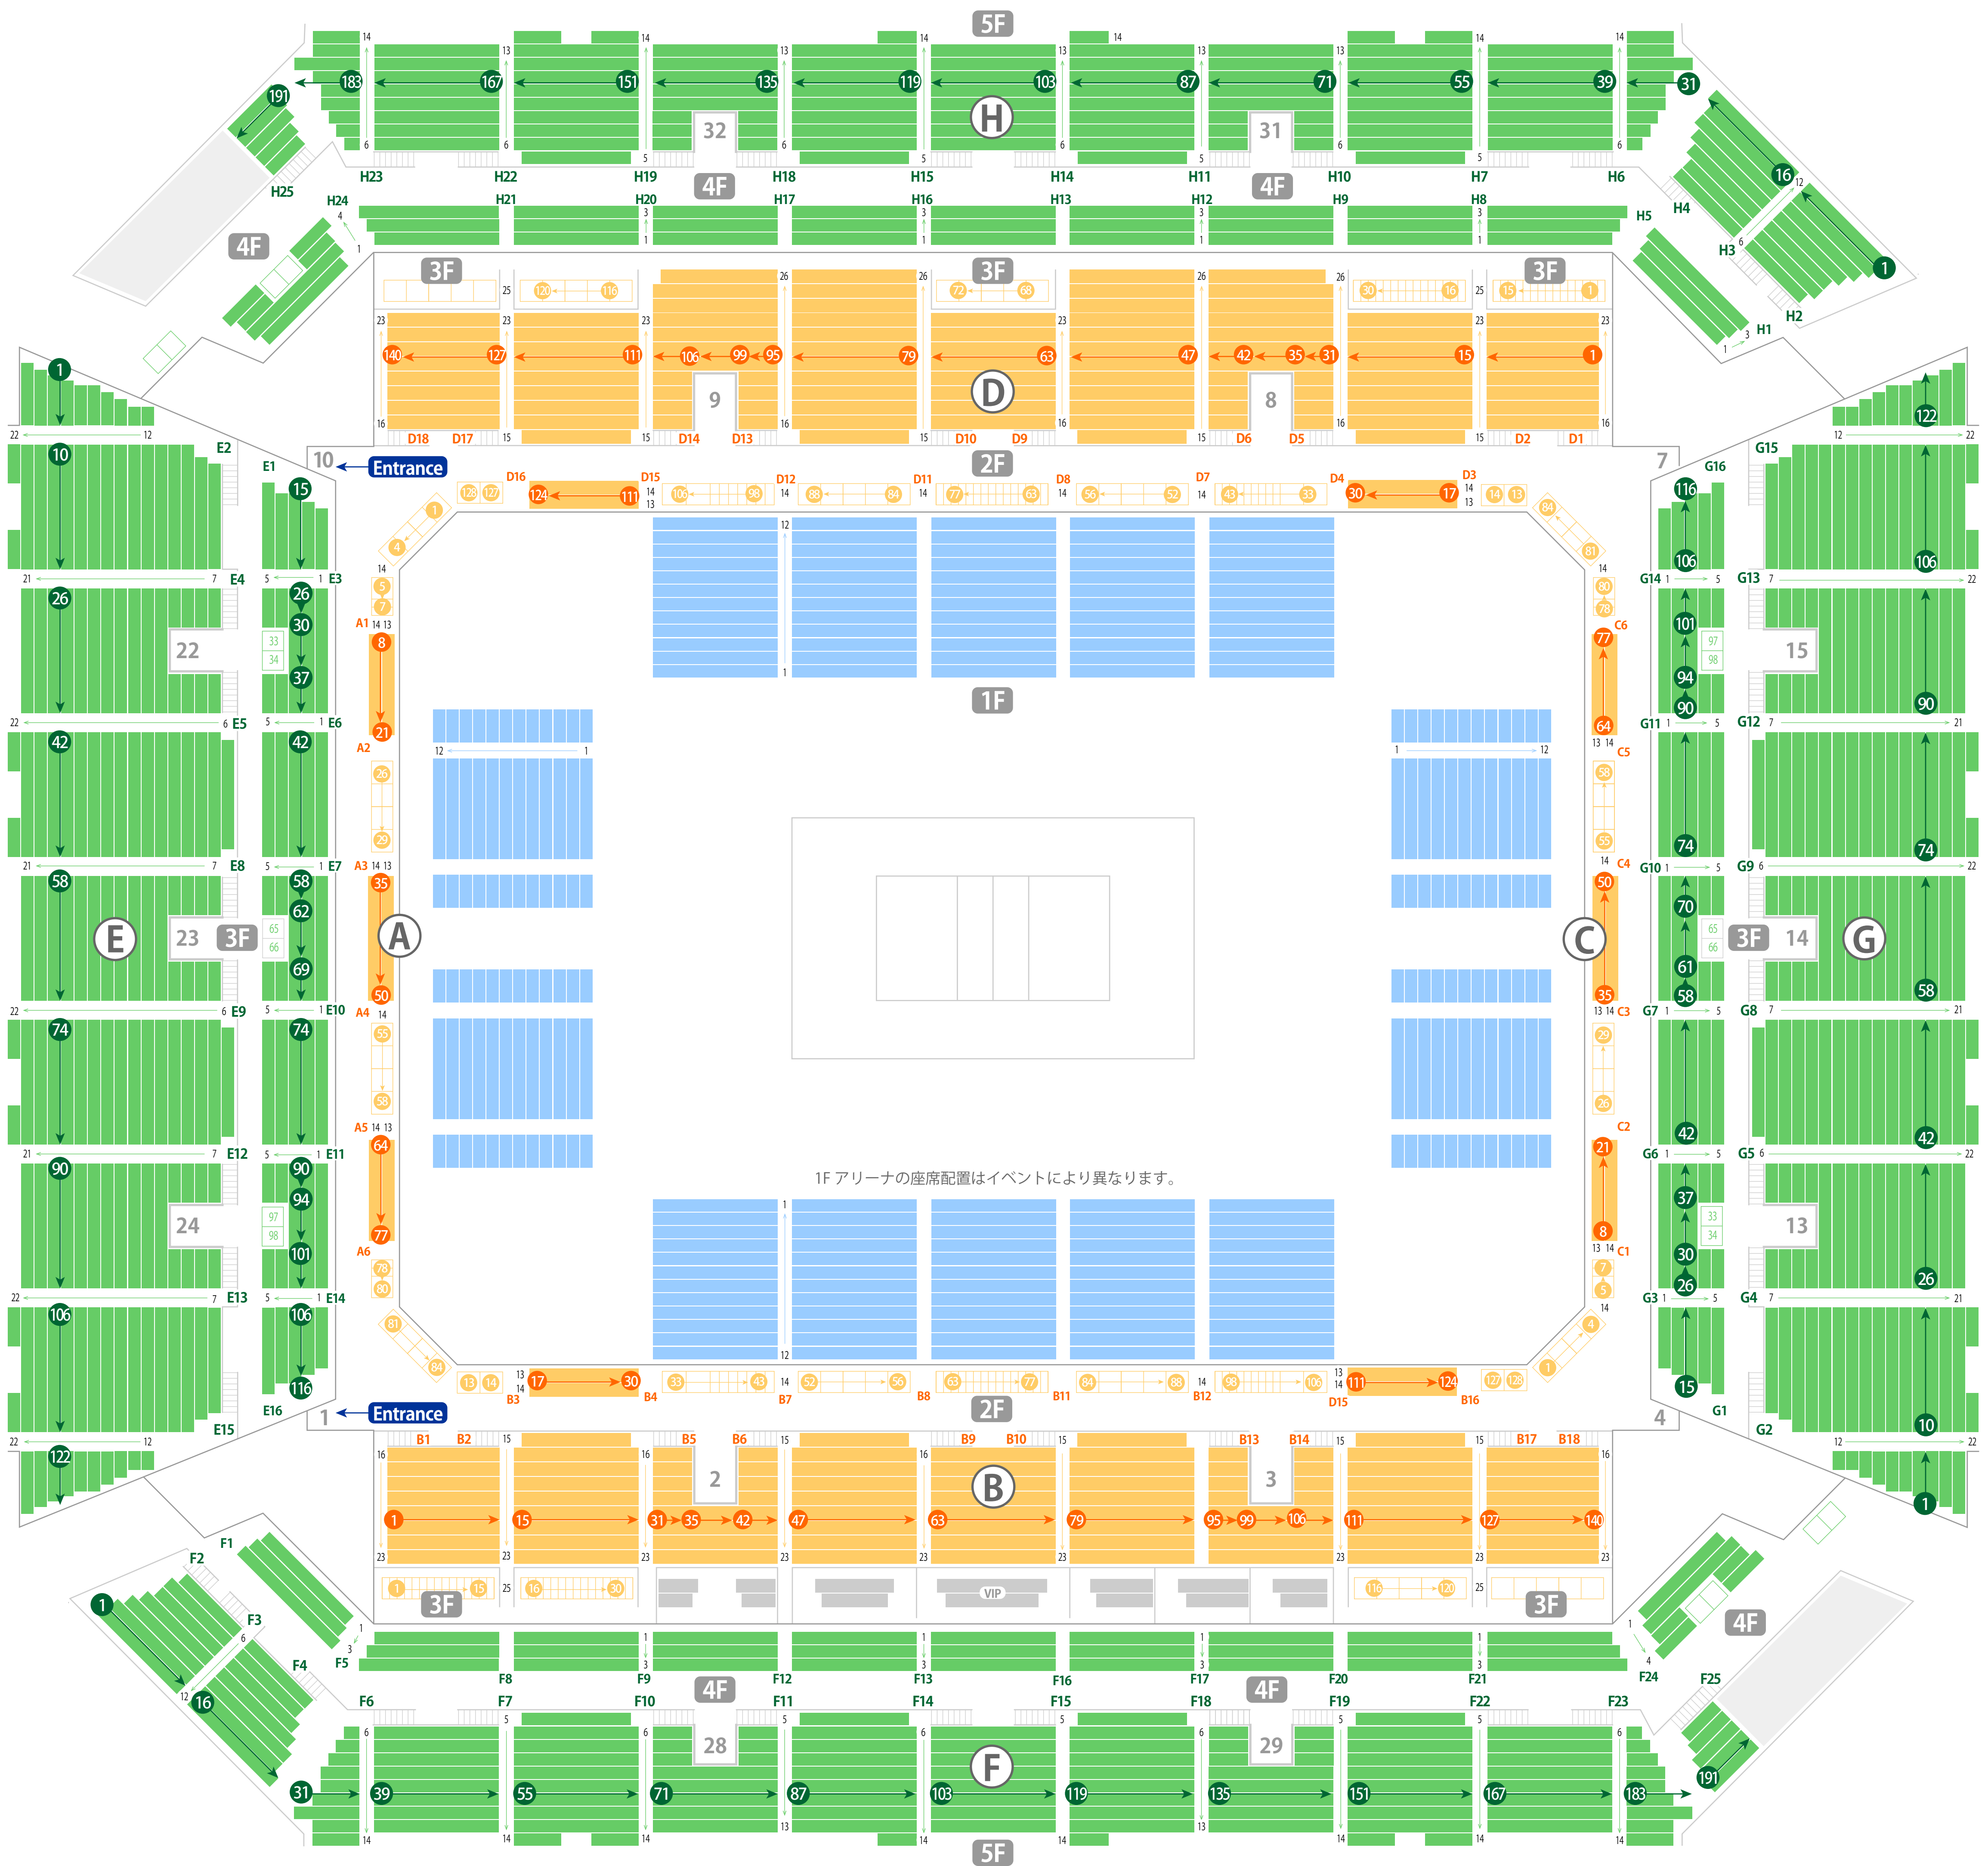

有明アリーナ

メインアリーナ座席表

最大収容 15,000席

新豊洲駅から
徒歩約12分

有明テニスの森駅から
徒歩約10分