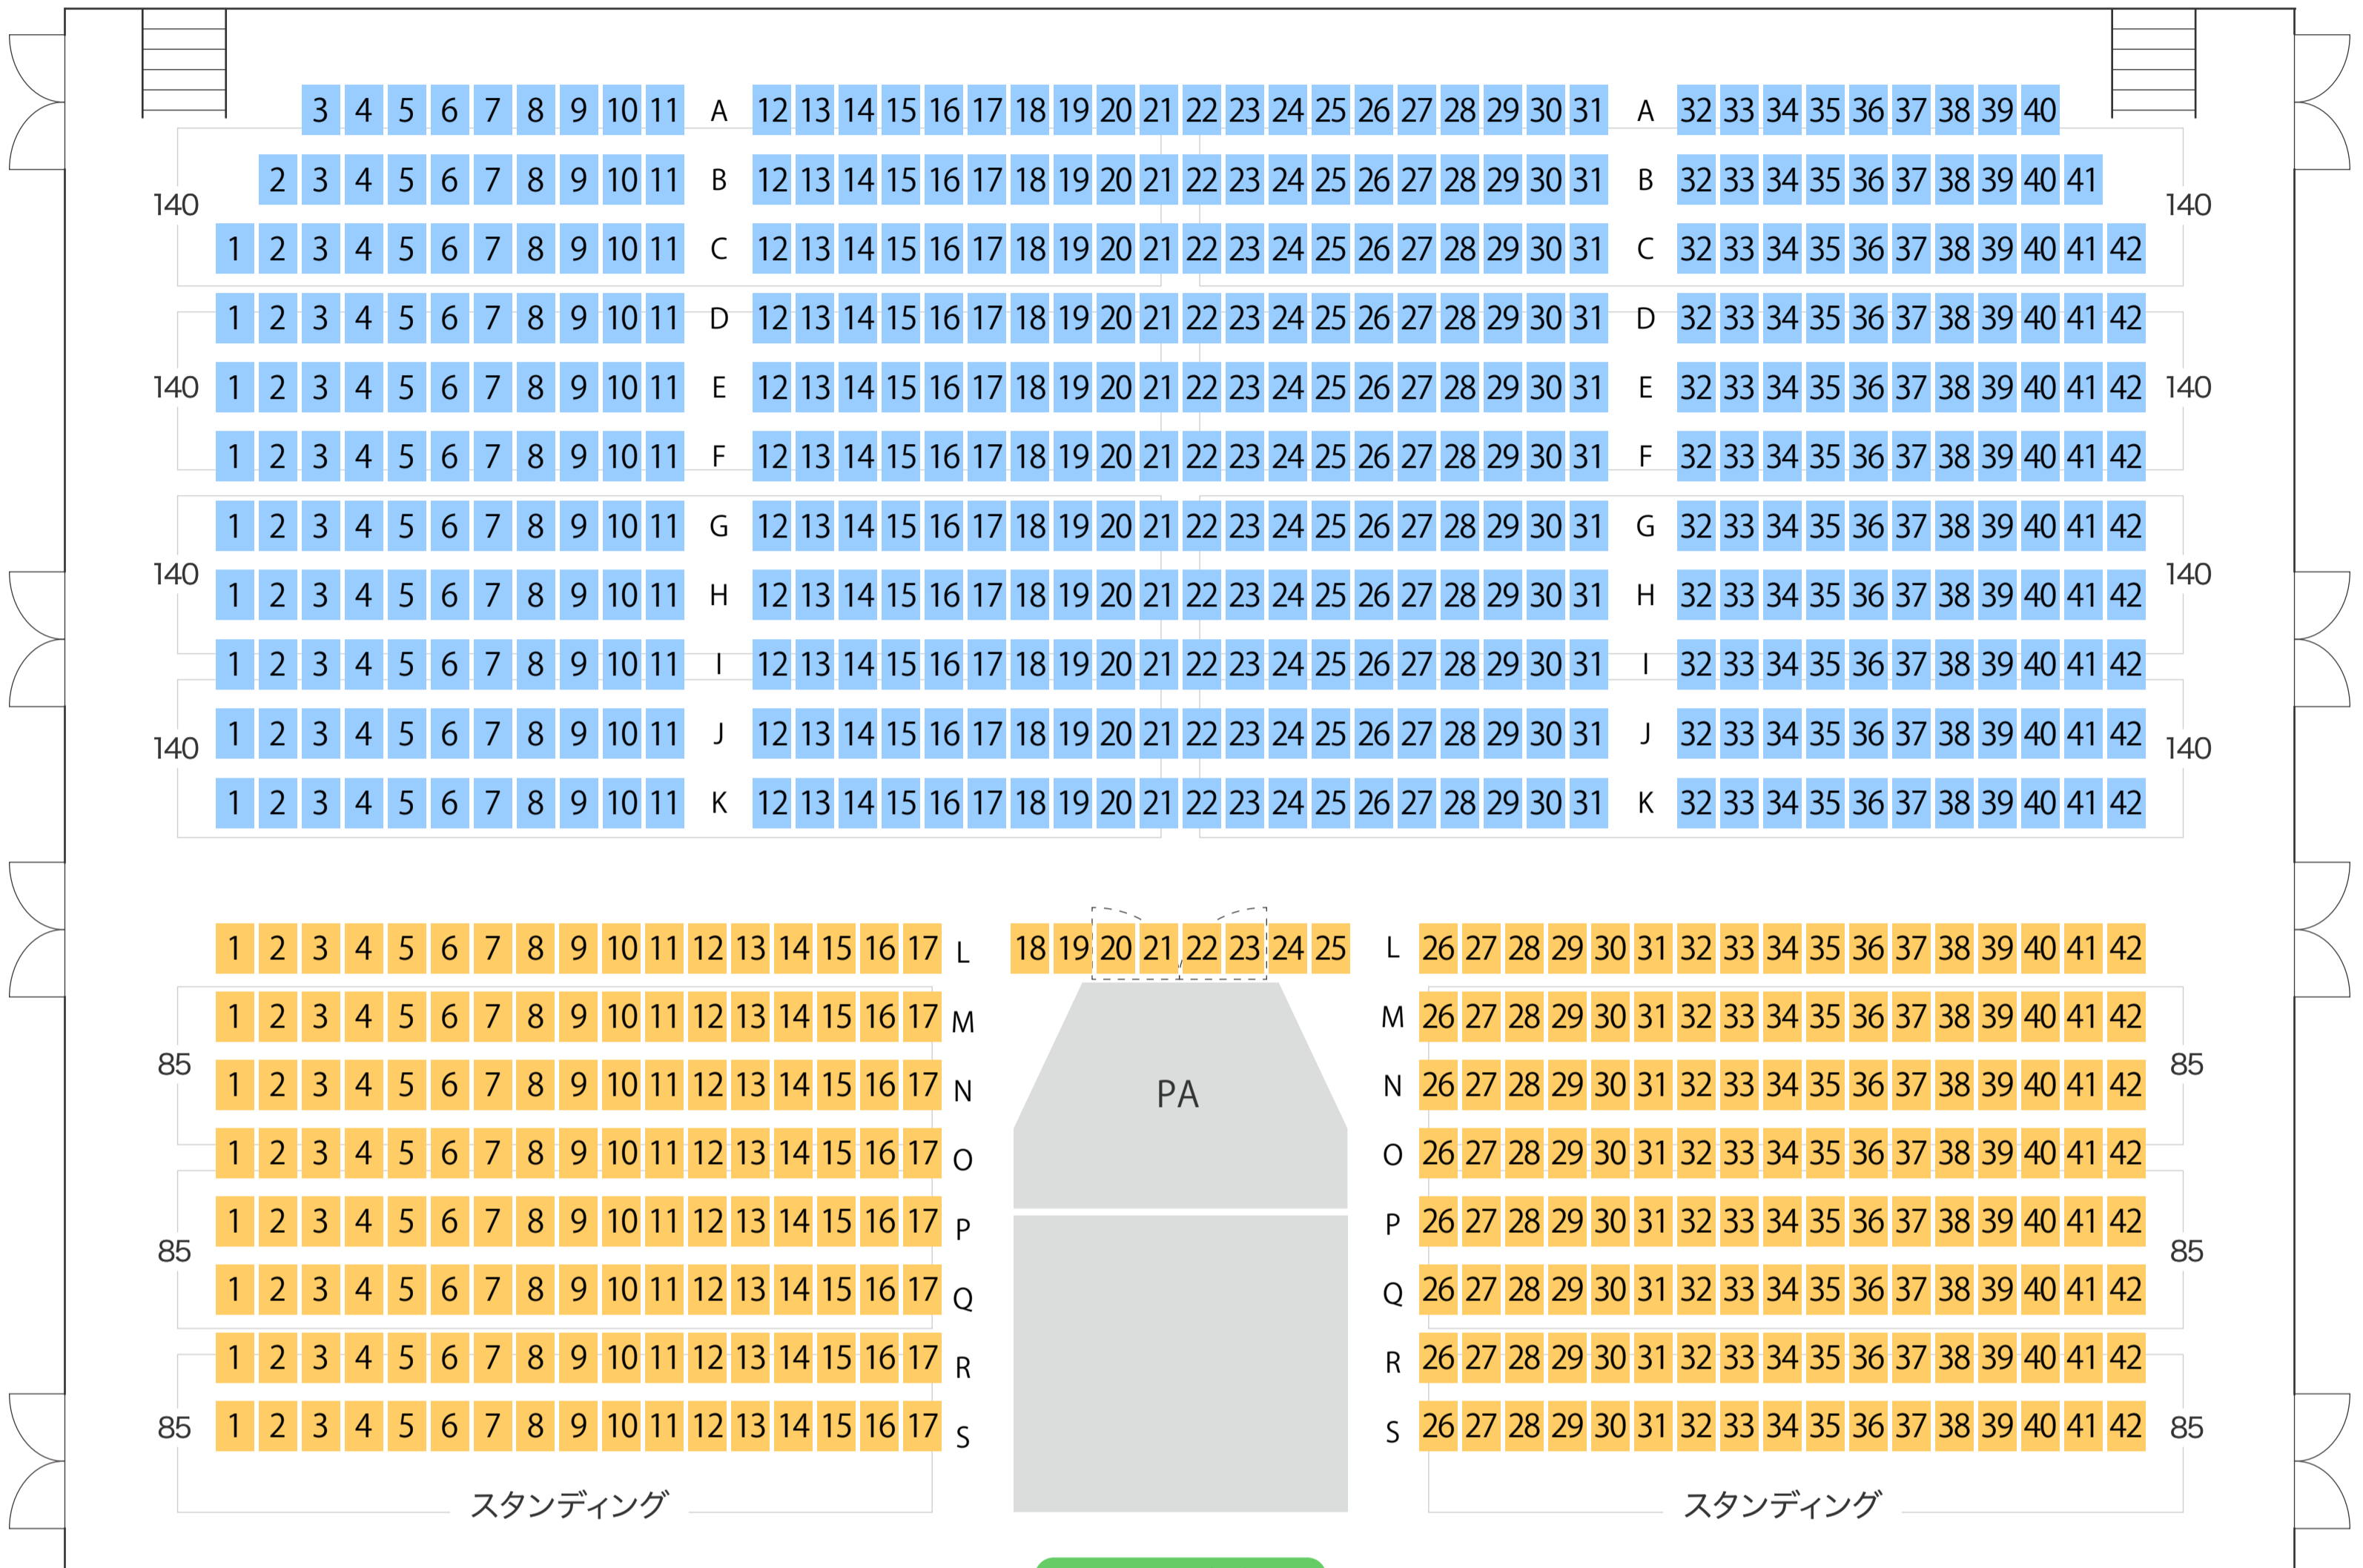

STAGE

2階固定席