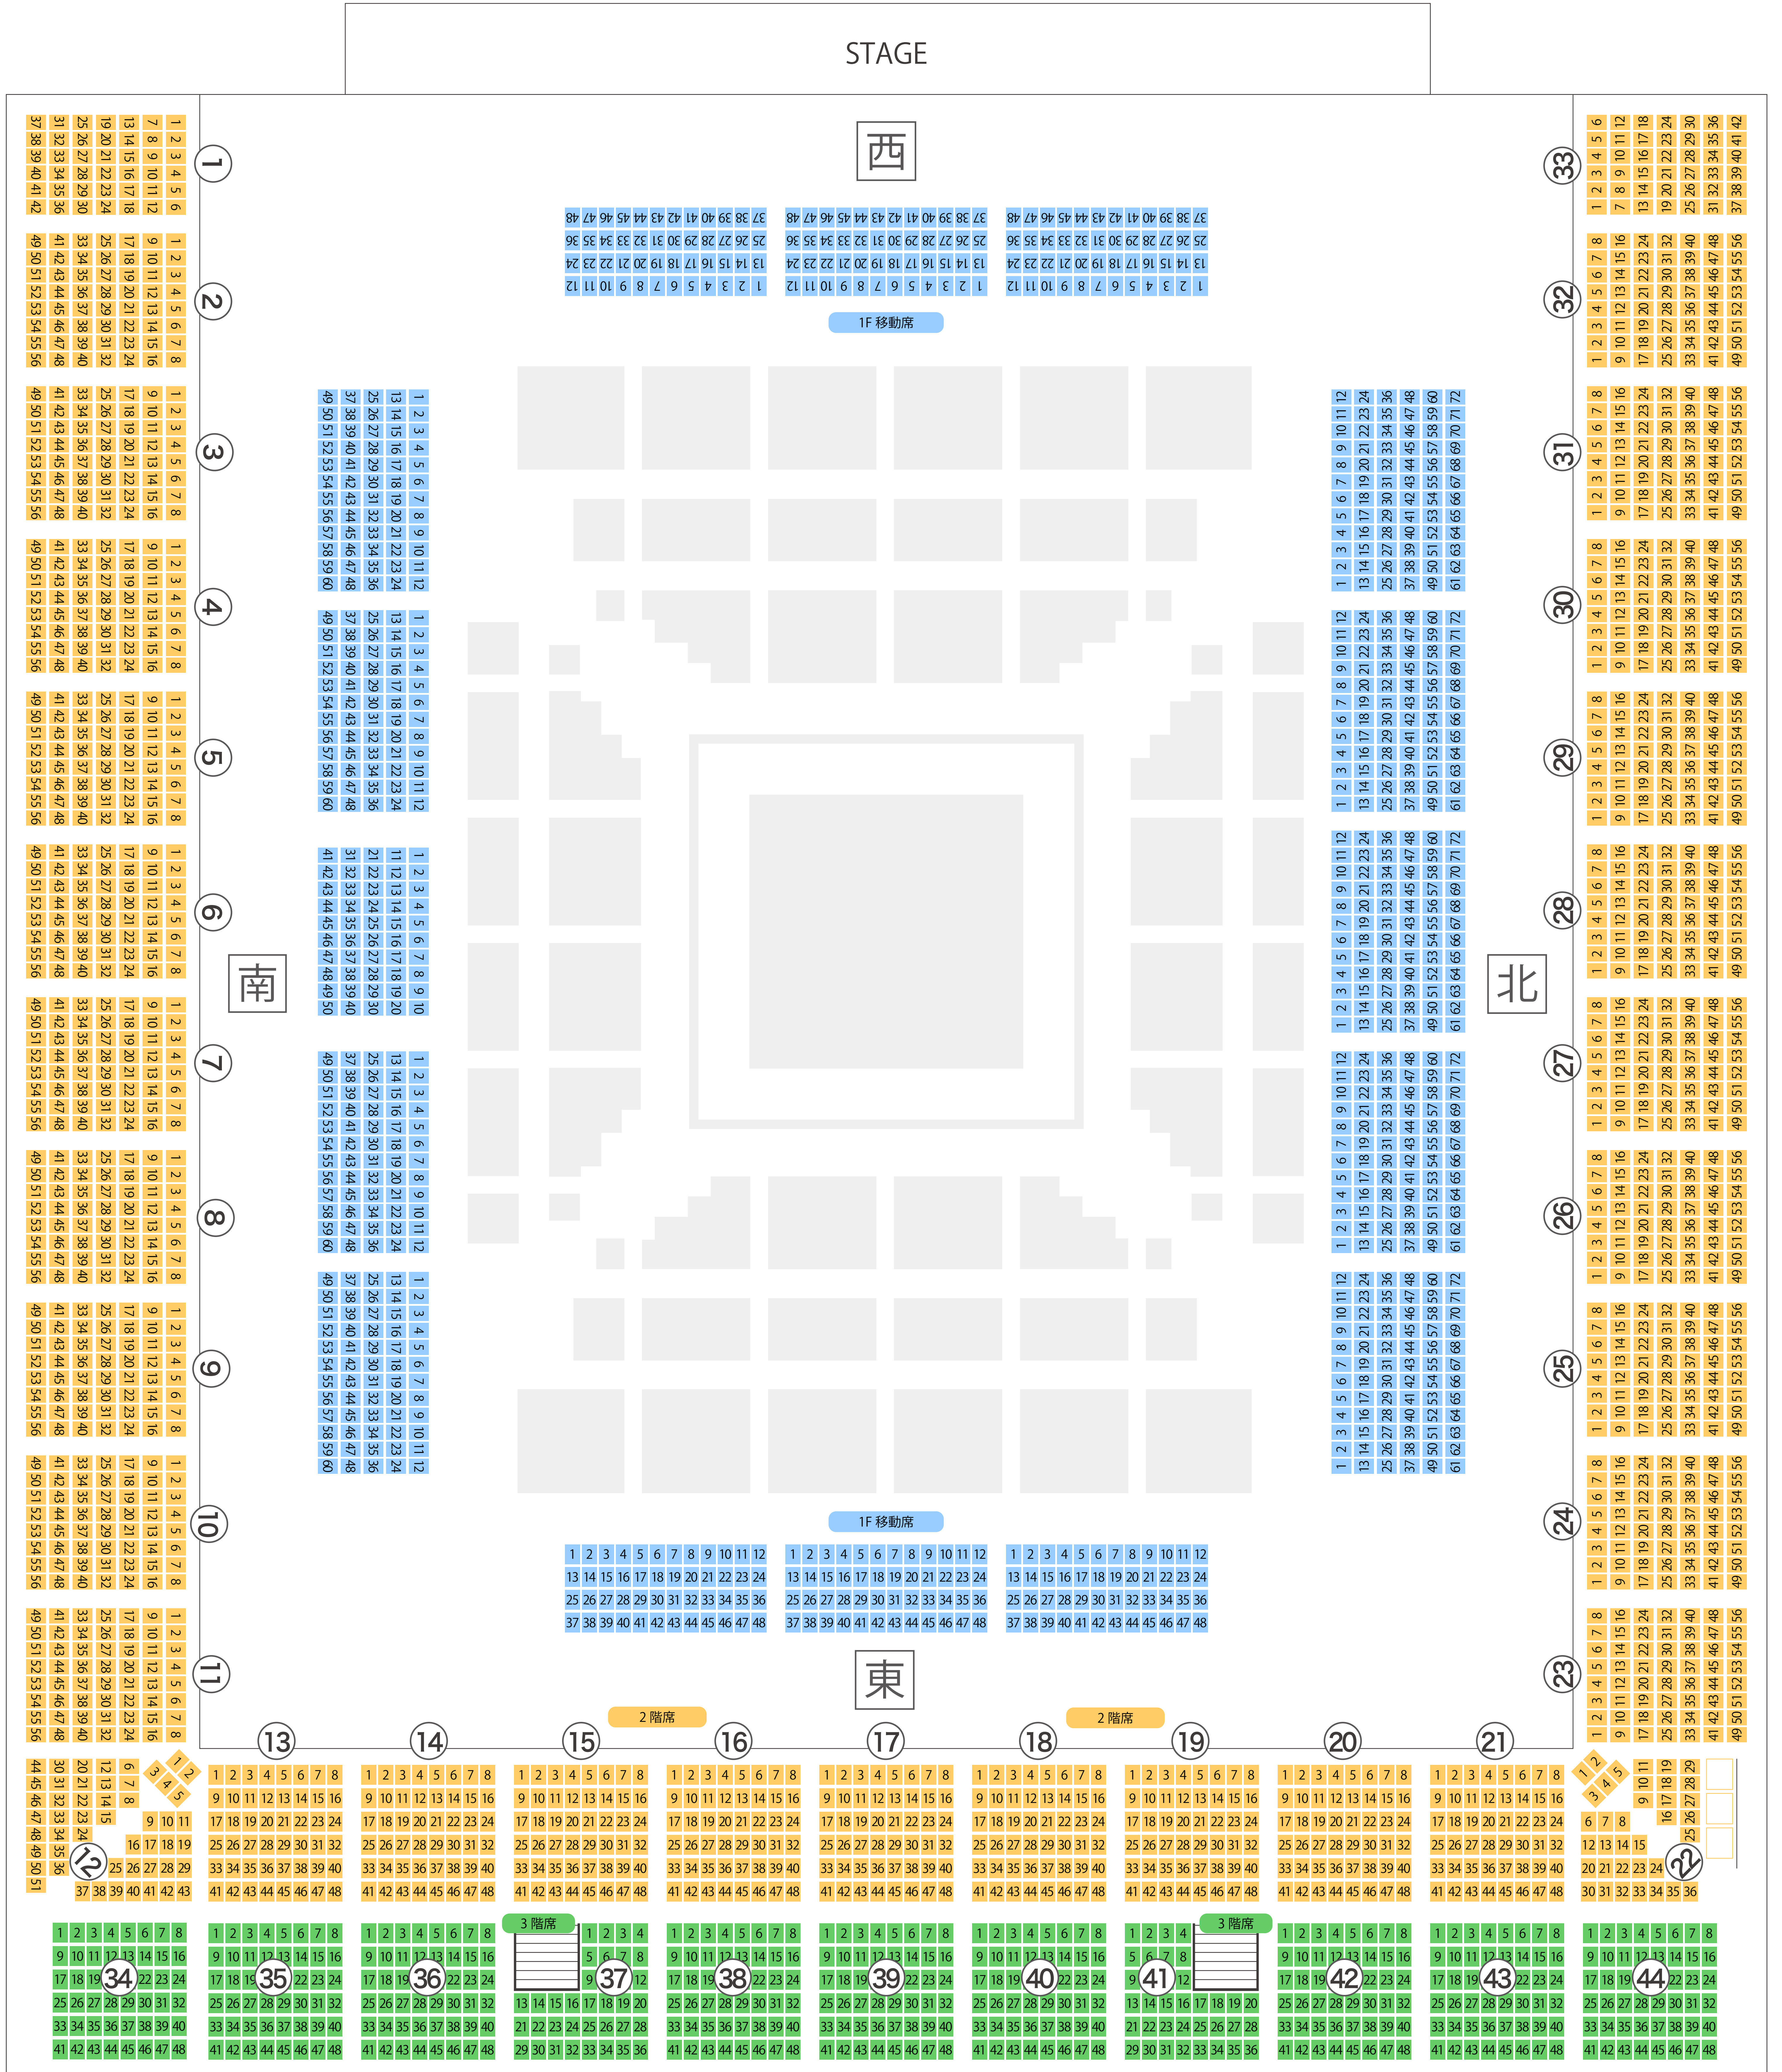

# 横浜文化体育館

本館アリーナ座席表

最大収容 5,251席

関内駅から  
徒歩約4分

伊勢佐木長者町駅から  
徒歩約5分

駐車場 ファミレス カフェ コンビニ ホテル